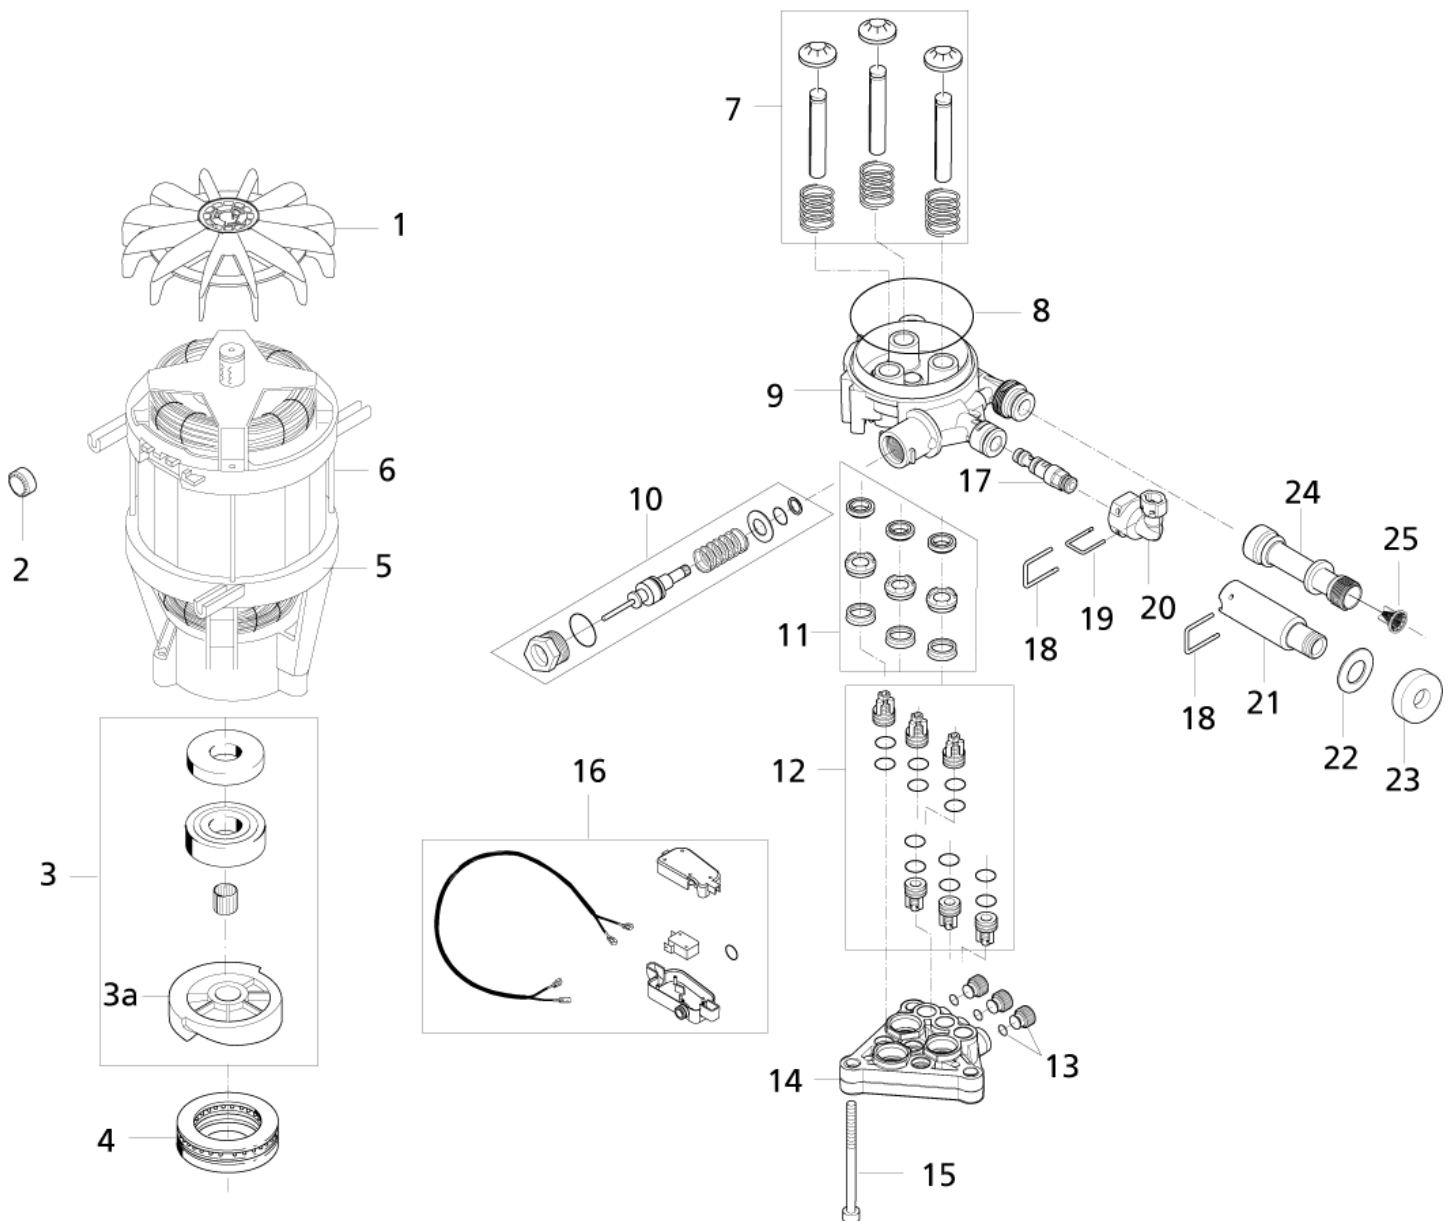

Motorpumpeneinheit

E130.1

09-02-2015

ET-Liste-Nr.
E130E14006

7

Motorpumpeneinheit

E 130.1

09-02-2015

ET-Liste-Nr.
E 130E 14006

8

Pos	Artikelnr.	Me	Beschreibung
0	5301425	1	Pumpenöl 46 1Liter
1	6524042	1	Lüfterrad
2	128332334	4	Puffer
3	6526051	1	Taumelscheibe 7,72°
4	6122653	1	Nadellager
5	6524014	1	MOTOR 230/50 220/60 2.1KW
6	106526209	3	Schraube M4x110
7	126486796	1	Kolben Set
8	3003654	1	O-Ring 80,0x2,0 DIN 3770 NBR70
9	6525598	1	Pumpengehäuse
10	6526254	1	Steuerkolben
11	6526018	1	Dichtungssatz Kolben
12	6526026	1	Ventil
13	6526252	1	Verschlussstopfen
14	6525592	1	Ventilblock
15	1814597	3	Zylinderschraube DIN912-M8x70-8.8
16	126486793	1	Schalter
17	6526253	1	Injektor
18	6528458	1	Bügel
19	6525619	1	Bügel
20	126486791	1	Verbindungsstück
21	126486794	1	Verbindungsstück
22	1803196	1	Scheibe 21,0x42,0x2,0 A ISO 7090 b
23	126486792	2	Dämmeinlage
24	126486705	1	Verbindungsstück
25	6528574	1	Sieb
3A	6125126	1	Taumelscheibe bearb.