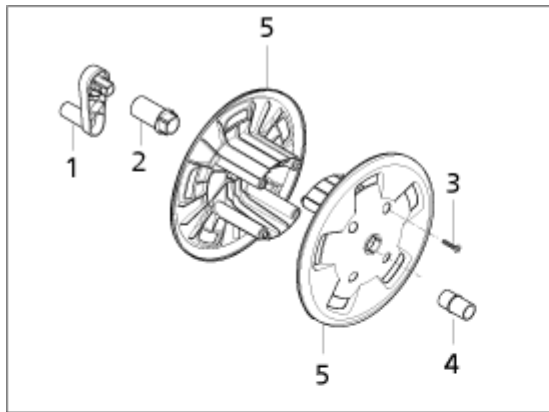

Schlauchtrommel

E130.1

09-02-2015

ET-Liste-Nr.
E130E14004

5

Schlauchtrommel

E130.1

09-02-2015

ET-Liste-Nr.
E130E14004

6

Pos	Artikelnr.	Me	Beschreibung
1	6528569	1	Kurbel
2	6528571	1	Achse
3	101814782	4	Schraube IS-P5x18
4	126486736	1	Adapter für Schlauchtrommel
5	126486719	1	Trommel
6	6127006	1	Anschlussstück
7	3002144	1	O-Ring 14,3x2,4 SMS 1586 NBR70
8	6526487	2	Bügel
9	126486735	1	Hochdruckschlauch DN 6, 590 mm
10	3004321	2	O-Ring 10,0x2,0 PUR90
11	3004304	2	O-Ring 5,1x1,6 SMS 1586 FPM90
12	128500081	1	HOSE TEXTILE 9M XTRA