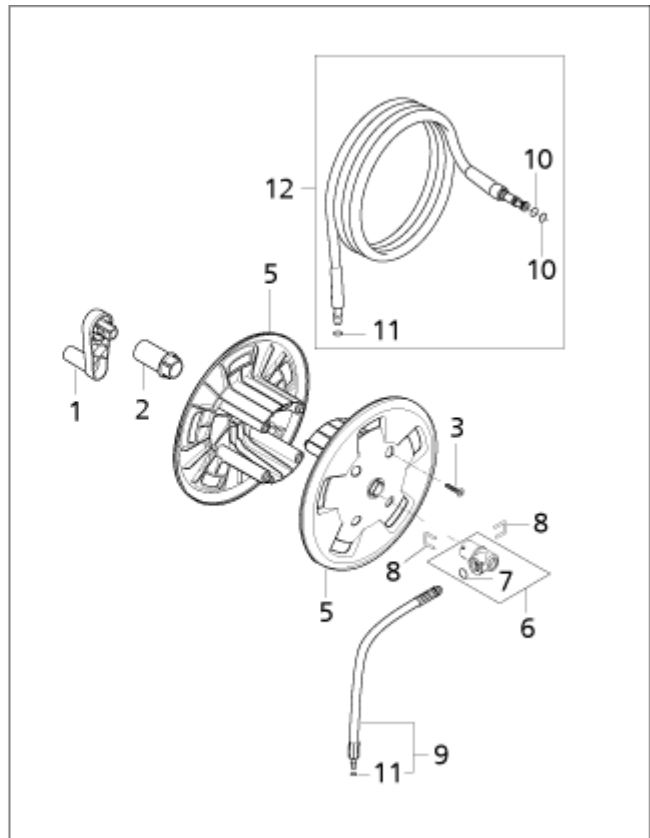

# Übersicht

E 130.1

09-02-2015

ET-Liste-Nr.  
E130E14002

4

Pos	Artikelnr.	Me	Beschreibung	
1	1402809	1	Schlauchstutzen/Nippel	
2	126486724	1	Verkleidung vorne "Nifisk-ALTO"	
3	61887	1	Schalter	
4	128307028	1	Kondensator 25 µF	
5	126486704	1	Abdeckung	
6	126486726	1	Kabelschelle	
7	126486727	1	Kabelverschraubung m. Zugentlastung 9-2	
8	126486707	1	Rahmen	
9	6520844	1	Reinigungsnadel	
10	126486712	1	CHASSIS REAR COVER	
11	126486708	1	Rahmen	
12	126486725	1	Achse	
13	6526560	2	Rad	
14	1814657	2	LOCK WASHER	
15	302000701	1	Radkappe Ø115	
16	126486723	1	Strahlrohrhalter unten	
17	126486709	2	Rad mit Klemmkappe	Simple wheel
18	126486717	1	Griffrahmen	
19	126486716	1	Abdeckung	
20	126486714	1	Halter	
21	126486715	1	Halter	
22	126486713	1	Griffrahmen	
23	126481776	1	Anschlussleitung GB	
23	126481778	1	CABLE WITH PLUG	
23	126481779	1	CABLE WITH PLUG	AUS/NZ
23	128332416	1	CABLE WITH PLUG EU	
24	106411386	1	Wandkonsole "E130.1, E140.1, C120.1"	
25	101814782	14	Schraube IS-P5x18	
26	1814733	2	Schraube IS-P5x50	
27	121814753	3	Schraube KB50X25 WN1411	
28	1814722	2	Schraube IS-P5x35	
29	1800416	1	CABLE TIE 4.8 X188 PA6.6 BLACK	
30	126481155	1	BOX-10 PCS OF E130/E140	E130.1, E140.1
30	126481156	1	BOX-10 PCS OF E130/E140	E130.1 X-TRA, E140.1 X-TRA
30	126481157	1	BOX-10 PCS OF E130/E140	E130.1, E140.1 with simple wheel
30	126481158	1	BOX-10 PCS OF E130.1-8 X-TRA	E130.1 X-TRA, E140.1 X-TRA with simple wheel

# Schlauchtrommel

E130.1

09-02-2015

ET-Liste-Nr.  
E130E14004

5

# Schlauchtrommel

E130.1

09-02-2015

ET-Liste-Nr.  
E130E14004

6

Pos	Artikelnr.	Me	Beschreibung
1	6528569	1	Kurbel
2	6528571	1	Achse
3	101814782	4	Schraube IS-P5x18
4	126486736	1	Adapter für Schlauchtrommel
5	126486719	1	Trommel
6	6127006	1	Anschlussstück
7	3002144	1	O-Ring 14,3x2,4 SMS 1586 NBR70
8	6526487	2	Bügel
9	126486735	1	Hochdruckschlauch DN 6, 590 mm
10	3004321	2	O-Ring 10,0x2,0 PUR90
11	3004304	2	O-Ring 5,1x1,6 SMS 1586 FPM90
12	128500081	1	HOSE TEXTILE 9M XTRA