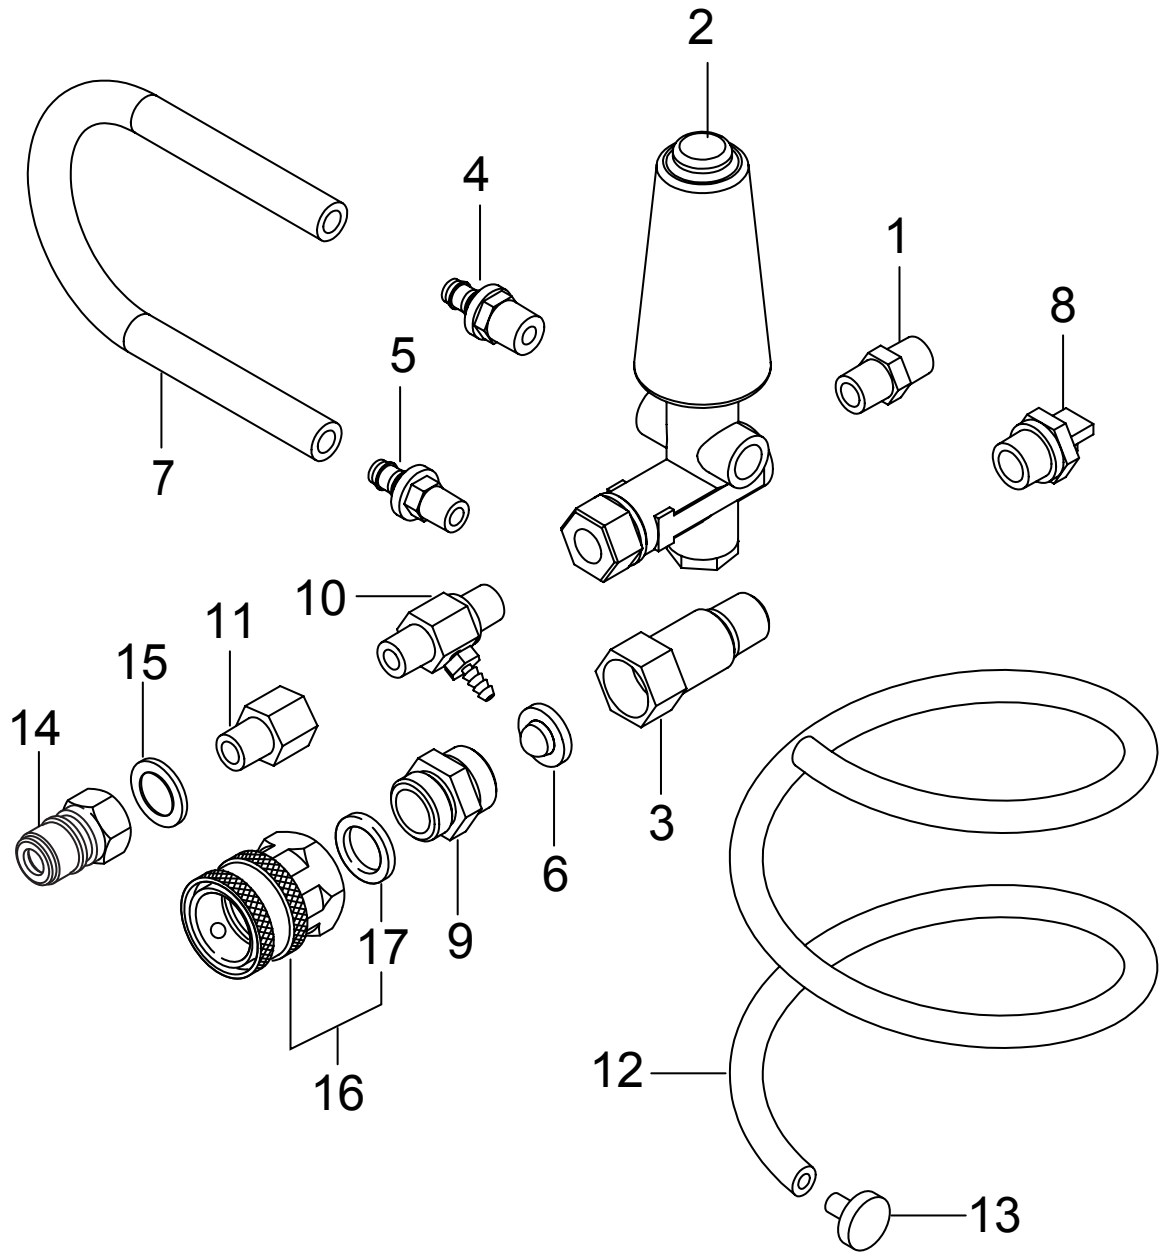

Pos.	Artikel-Nr.	Menge	Variante	Notes
	32541	1	Schlauchanschluss	
1	106403122	1	ERGO 2000 STANDARD W. HOSE SWIVEL	
2	101405770	1	HD-Schlauch DN 8x10m	
2	301002275	1	HD-Schlauch DN6x10m 3/8	
3	106402282	1	FLEXOPOWER PLUS 960	
3	106403011	1	TORNADO PLUS 1000 gebogen	
4	101119736	1	HD-Düse 0350 TORNADO	
4	101119737	1	HD-Düse 0370 TORNADO	
4	101119738	1	Düse NT0400	
4	101119741	1	HD-Düse 0500 TORNADO	
5	106403175	1	Schlauchroller Kit	

Pos.	Artikel-Nr.	Menge	Variante	Notes
1	31000730	1	PULLEY 2 GR 3V SH 3.00 DIA	
2	31000755	1	BUSHING 3/4 INCH JAX	
3	31000731	1	PULLEY 2 GR 3V SH 6.00 DIA	
4	31000779	1	BUSHING 24MM SH	
5	31000742	2	3VX BELT 33-1/2 INCH	

Pos.	Artikel-Nr.	Menge	Variante	Notes
1	31000785	1	HEX NIPPLE HP 6MPX6MP	
2	31000807	1	UNLOADER 4500 PSI W/EZ	
3	31000801	1	GARDEN HOSE INLET SHORT 1/2 INCH	
4	31000796	1	MALE PO HOSE BARB 3/8MPTX3/8	
5	31000795	1	MALE PO HOSE BARB 1/4MPTX3/8	
6	31000802	1	GHA WASHER/FILTER	
7	31000798	1	HOSE LOCK ON 3/8 INCH X 18 INCH	
8	31000790	1	THERMAL RELIEF 1/2 INCH	
9	31000806	1	FITTING 3/4-14BPX3/4GH	
10	31000784	1	CHEMICAL INJECTOR FIXED 3 TO 5 GMP	
11	31000787	1	ADAPTER 3/8 BSPPX3/8 FPT	
12	5206636	1	Schlauch 6x2 mm x 1 m	[1]
13	6400240	1	Saugkopf	
14	1600493	1	Anschlusstück	
15	1801075	1	Dichtring	
16	1602945	1	Kupplung kpl. 3/4	
17	3001237	1	Dichtung	