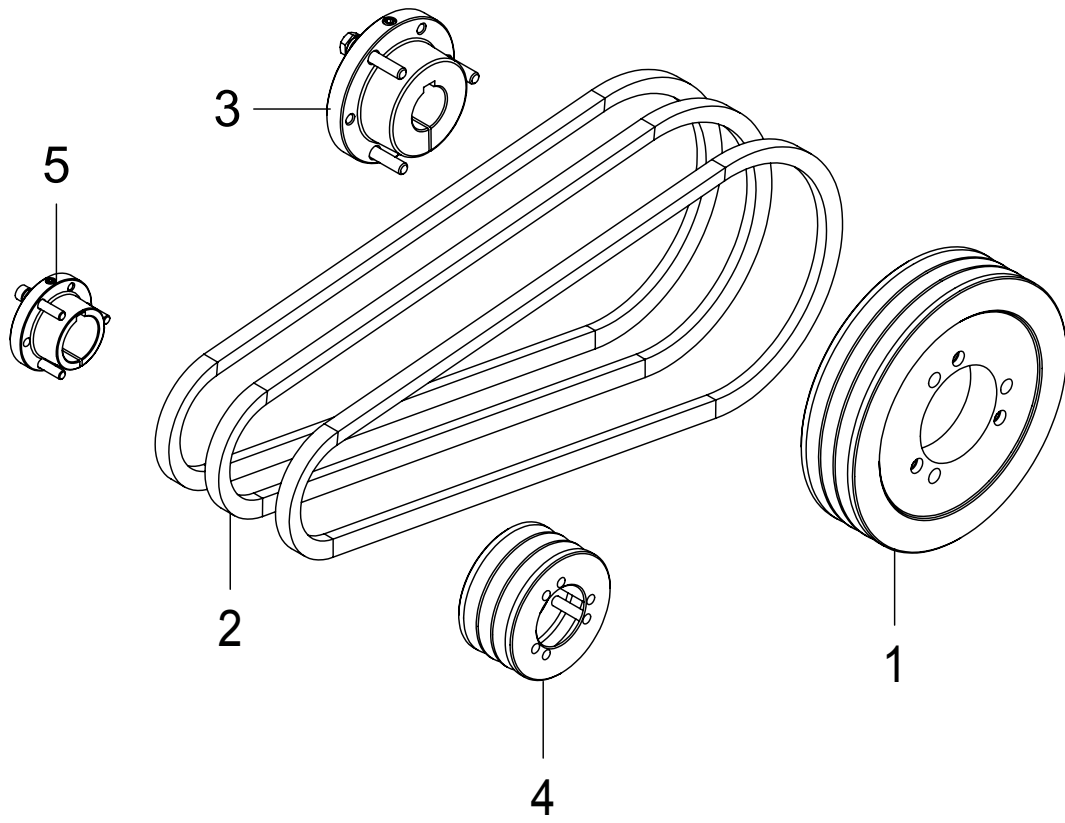

Pos.	Artikel-Nr.	Menge	Variante	Notes
	32541	1	Schlauchanschluss	
1	106403122	1	ERGO 2000 STANDARD W. HOSE SWIVEL	
2	101405770	1	HD-Schlauch DN 8x10m	
2	301002275	1	HD-Schlauch DN6x10m 3/8	
3	106402282	1	FLEXOPOWER PLUS 960	
3	106403011	1	TORNADO PLUS 1000 gebogen	
4	101119736	1	HD-Düse 0350 TORNADO	
4	101119737	1	HD-Düse 0370 TORNADO	
4	101119738	1	Düse NT0400	
4	101119741	1	HD-Düse 0500 TORNADO	
5	106403175	1	Schlauchroller Kit	

Pos.	Artikel-Nr.	Menge	Variante	Notes
1	31000730	1	PULLEY 2 GR 3V SH 3.00 DIA	
2	31000755	1	BUSHING 3/4 INCH JAX	
3	31000731	1	PULLEY 2 GR 3V SH 6.00 DIA	
4	31000779	1	BUSHING 24MM SH	
5	31000742	2	3VX BELT 33-1/2 INCH	

Pos.	Artikel-Nr.	Menge	Variante	Notes
1	31000785	1	HEX NIPPLE HP 6MPX6MP	
2	31000807	1	UNLOADER 4500 PSI W/EZ	
3	31000801	1	GARDEN HOSE INLET SHORT 1/2 INCH	
4	31000796	1	MALE PO HOSE BARB 3/8MPTX3/8	
5	31000795	1	MALE PO HOSE BARB 1/4MPTX3/8	
6	31000802	1	GHA WASHER/FILTER	
7	31000798	1	HOSE LOCK ON 3/8 INCH X 18 INCH	
8	31000790	1	THERMAL RELIEF 1/2 INCH	
9	31000806	1	FITTING 3/4-14BPX3/4GH	
10	31000784	1	CHEMICAL INJECTOR FIXED 3 TO 5 GMP	
11	31000787	1	ADAPTER 3/8 BSPPX3/8 FPT	
12	5206636	1	Schlauch 6x2 mm x 1 m	[1]
13	6400240	1	Saugkopf	
14	1600493	1	Anschlusstück	
15	1801075	1	Dichtring	
16	1602945	1	Kupplung kpl. 3/4	
17	3001237	1	Dichtung	

Pos.	Artikel-Nr.	Menge	Variante	Notes
A	301001493	1	Satz Stützringe	
A	31000584	1	PISTON KIT 3 PCS	
A	31000585	1	VALVE KIT 6 PCS	
A	31000590	1	OIL SEAL KIT 3 PCS	
A	31000591	1	WATER SEAL KIT	
A	31000592	1	O-RING KIT	
A	31000742	1	3VX BELT 33-1/2 INCH	
C	31000671	1	CYLINDER HEAD	
C	31000774	1	WHEEL ASSY 11 INCH	