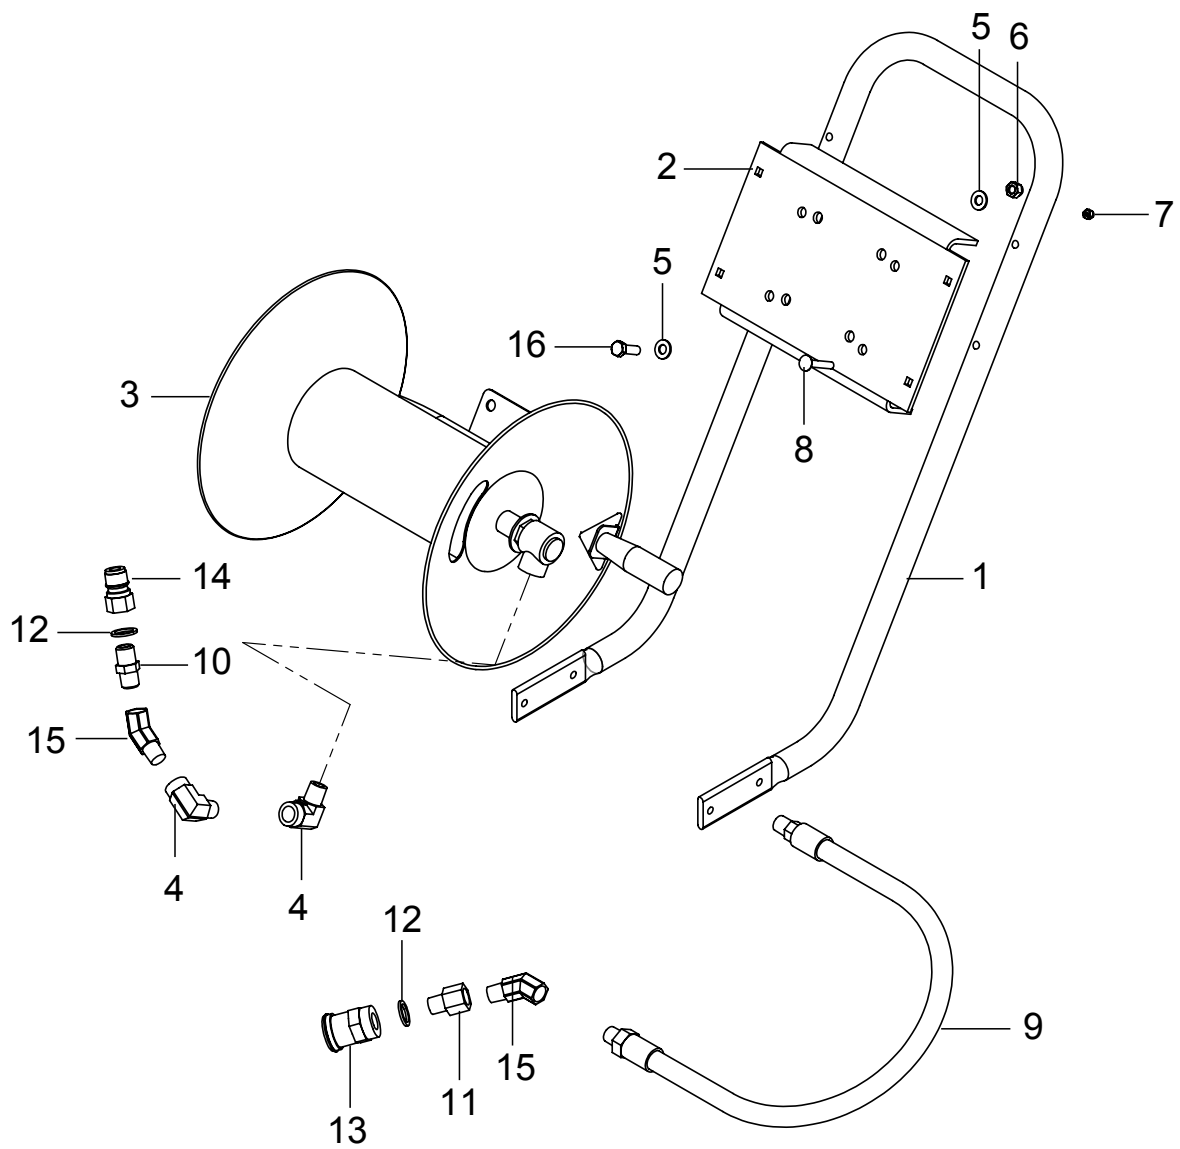

HOSE REEL

POSEIDON 5-51 PE PLUS

2013.10.15

2014.02.06

Pos.	Artikel-Nr.	Menge	Variante	Notes
1	31000823	1	HANDLE LONG	
2	31000824	1	MOUNTING PLATE	
3	31000825	1	HOSE REEL	
4	31000826	2	ELBOW 6MP X 6FP	
5	31000705	8	FLAT WASHER USS 5/16	
6	31000711	4	NUT NYLOCK 5/16-18	
7	31000710	4	NUT NYLOCK 1/4-20	
8	31000694	4	CARRIAGE BOLT 1/4-20X1 1/2 INCH	
9	31000804	1	HOSE ASSY BARE PC5000 BLACK	
10	31000827	1	HEX NIPPLE 6BSPP X 6MP	
11	31000828	1	ADAPTER 3/8 BSPP X 3/8 FPT	
12	31000829	2	SEAL 0.68X0.937X0.083	
13	106402075	1	Schnellkupplung kpl.	
14	1600493	1	Anschlussstück	
15	31000830	2	ELBOW 3/8F X 3/8M	
16	31000831	4	BOLT 5/16 INCH X 1 INCH