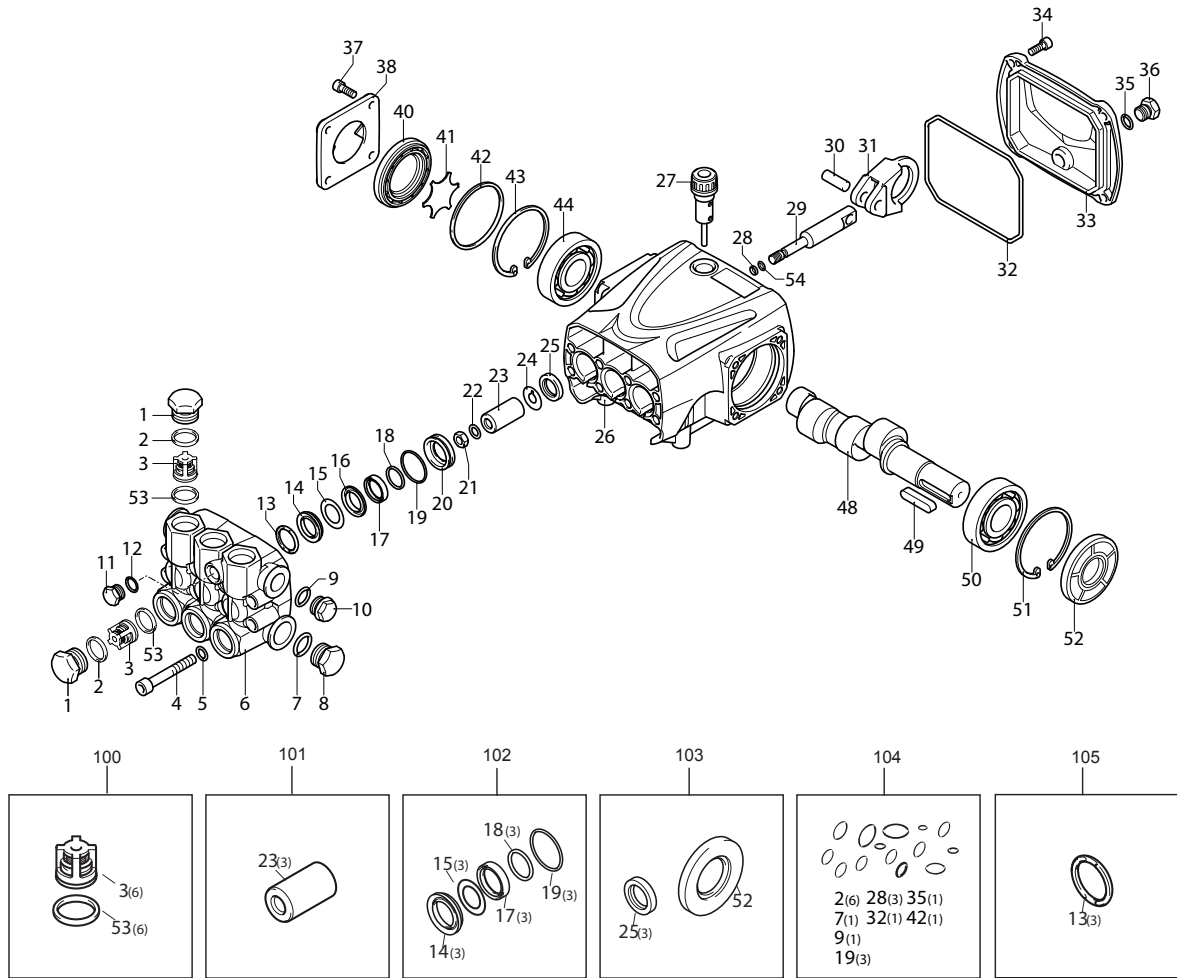

Pos.	Artikel-Nr.	Menge	Variante	Notes
0	31000821	1	COMPLETE PUMP FOR 5-51	
1	301001137	6	Verschlussschraube	
2	103004342	6	O-Ring 17,86x 2,62 NBR70	[1]
3		6	Part of Positon 100	
4	31000599	8	SCREW M8X55 UNI 5931	
5	31000620	8	WASHER	
6	31000671	1	CYLINDER HEAD	
7	31000594	1	O-RING Ø17.5X2	
8	31000603	1	PLUG 1/2 INCH	
9	31000597	1	O-RING Ø14X1.78	
10	301001135	1	Verschlussschraube	
11	301003044	1	Verschlussschraube	
12	301003043	1	O-Ring 10,82X1,78 820510	
13		3	Part of Positon 105	
14		3	Part of Positon 102	
15		3	Part of Positon 102	
16	31000678	3	PISTON GUIDE	
17		3	Part of Positon 102	
18		3	Part of Positon 102	
19		3	Part of Positon 102	
20	31000677	3	PISTON GUIDE	
21	909100177	3	Sechskantmutter M8/SW13x	
22	909100178	3	Dichtring	
23		3	Part of Positon 101	
24	301001486	3	Scheibe	
25		3	Part of Position 103	
26	31000670	1	CYLINDER HEAD	
27	31000605	1	OIL CAP	
28		3	Part of Positon 104	
29	31000674	3	PISTON	
30	31000675	3	CONROD PIN	
31	31000673	3	CONROD	
32		1	Part of Positon 104	
33	31000672	1	CRANKCASE COVER	
34	31000666	4	SCREW 6X16 DIN 912	
35	301003043	1	O-Ring 10,82X1,78 820510	
36	301003044	1	Verschlussschraube	
37	31000609	4	SCREW M6X16 UNI 5931	
38	31000660	1	FLANGE	
40	31000676	1	OIL INDICATOR	
41	31000680	1	DISC	
42		1	Part of Positon 104	
43	31000596	1	SNAP RING 62 UNI 7437	
44	106522478	1	Lager	
48	31000679	1	CRANKSHAFT - SOLID SHAFT	
49	31000667	1	KEY 8X7X36 UNI 6604-69	
50	106522478	1	Lager	
51	31000596	1	SNAP RING 62 UNI 7437	
52		1	Part of Positon 103	
53		6	Part of Positon 100	
54	301002372	3	Stützring	
100	31000585	1	VALVE KIT 6 PCS	
101	31000584	1	PISTON KIT 3 PCS	
102	31000591	1	WATER SEAL KIT	
103	31000590	1	OIL SEAL KIT 3 PCS	
104	31000592	1	O-RING KIT	
105	301001493	1	Satz Stützringe