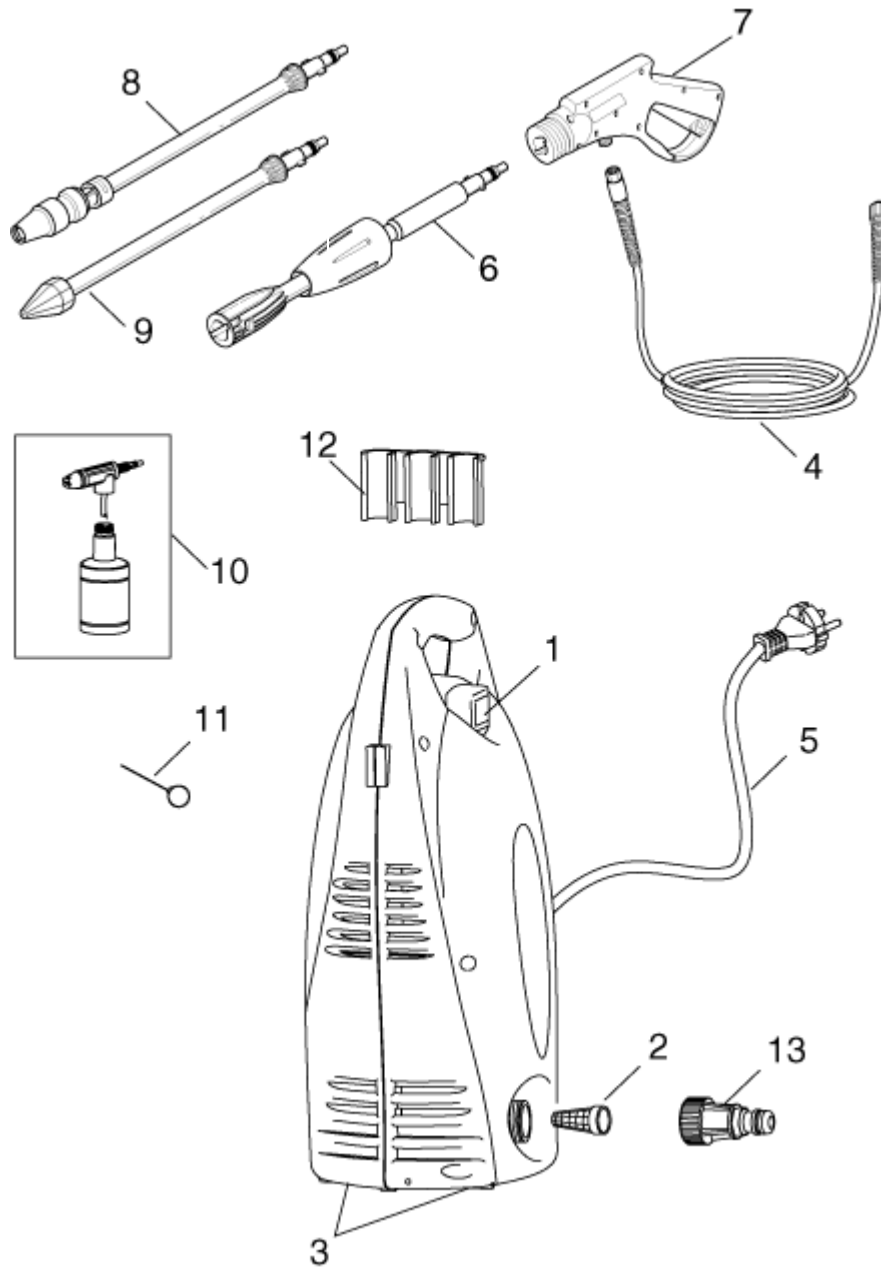

Übersicht

C100.1

14-02-2015

ET-Liste-Nr. C100102

3

Übersicht

C100.1

14-02-2015

ET-Liste-Nr. C100102

4

Pos	Artikelnr.	Me	Beschreibung
1	126486805	1	SWITCH COMPL.
2	6481094	1	Sieb
3	126486803	1	CABINET FRONT PART AND REAR PART
4	126486802	1	Schlauch HD
5		1	NOTE COMMENT Cable
6	126486834	1	Spritzeinrichtung Set
7	126486801	1	Pistole
8	126486825	1	Lance, MultiSpeed
9	126486841	1	PowerSpeed Düse
10	126486828	1	Schaum Sprayer mit Flasche
11	6520844	1	Reinigungsnadel
12	126486804	1	NOZZLE HOLDER
13	1402809	1	Schlauchstutzen/Nippel