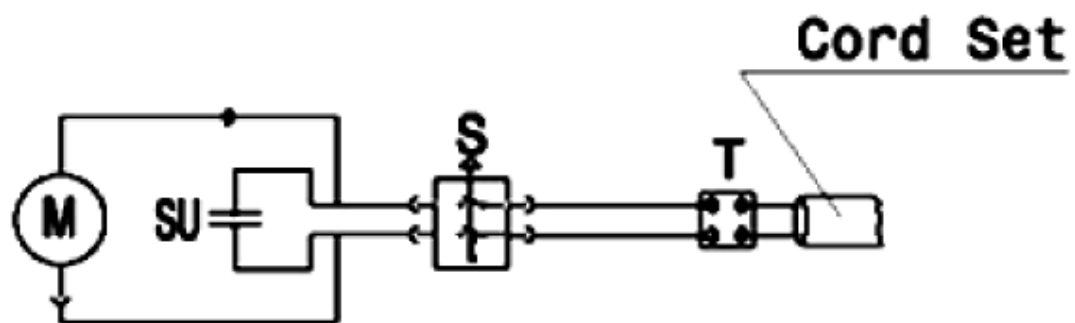

# Nozzles, hoses and tubes 32mm

SALTIX 3

25-02-2015

ET-Liste-Nr.  
SAL11X303

8

Pos	Artikelnr.	Me	Beschreibung
1	140 6700 570	1	NOZZLE MULTI SURFACE 32MM
4	140 8244 500	1	BRUSH NOZZLE KIT
5	147 0146 500	1	CREVICE NOZZLE D32 L153 B
5	22302100	1	CREVICE NOZZLE BLACK
6	011 6431 500	1	EXTENSION TUBE, ALUMINIUM
6	140 8246 000	1	Verlängerungsrohr CHROME STEEL
8	140 7584 500	1	HOSE HANDLE CPL.
9	147 0765 500	1	HOSE CPL BLACK