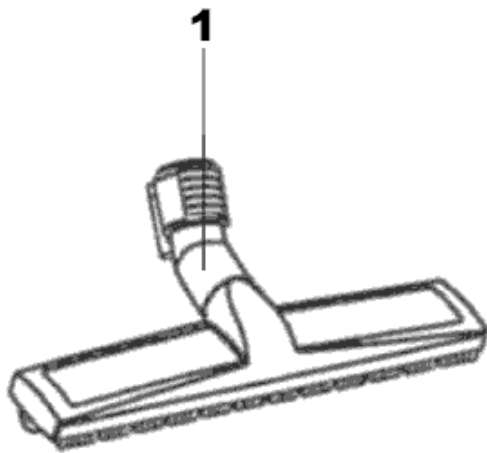

Nozzles, hoses and tubes 32mm

SALTIX 3

25-02-2015

ET-Liste-Nr.
SALTIX303

7

Nozzles, hoses and tubes 32mm

SALTIX 3

25-02-2015

ET-Liste-Nr.
SAL11X303

8

Pos	Artikelnr.	Me	Beschreibung
1	140 6700 570	1	NOZZLE MULTI SURFACE 32MM
4	140 8244 500	1	BRUSH NOZZLE KIT
5	147 0146 500	1	CREVICE NOZZLE D32 L153 B
5	22302100	1	CREVICE NOZZLE BLACK
6	011 6431 500	1	EXTENSION TUBE, ALUMINIUM
6	140 8246 000	1	Verlängerungsrohr CHROME STEEL
8	140 7584 500	1	HOSE HANDLE CPL.
9	147 0765 500	1	HOSE CPL BLACK