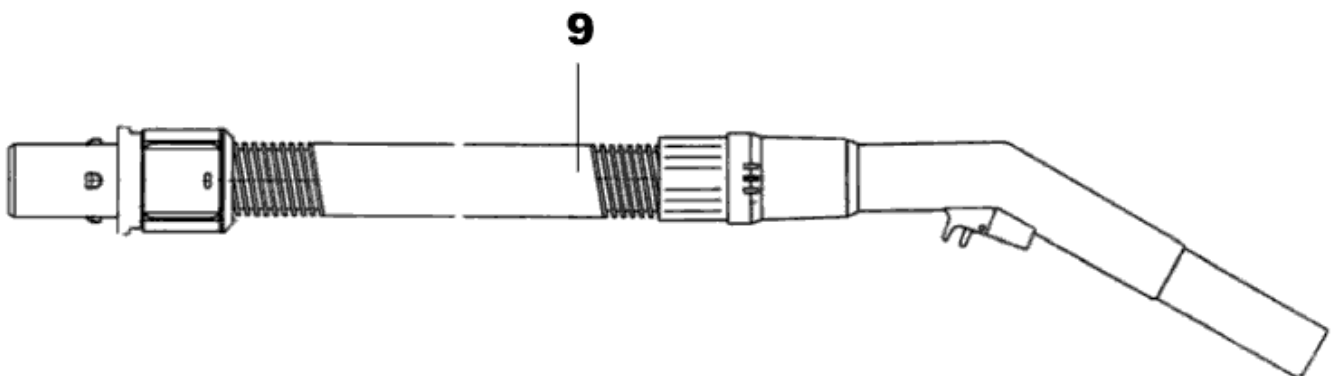

Nozzles, hoses and tubes 32mm

SALTIX 3

25-02-2015

ET-Liste-Nr.
SALTIX303

7

Nozzles, hoses and tubes 32mm

SALTIX 3

25-02-2015

ET-Liste-Nr.
SAL11X303

8

Pos	Artikelnr.	Me	Beschreibung
1	140 6700 570	1	NOZZLE MULTI SURFACE 32MM
4	140 8244 500	1	BRUSH NOZZLE KIT
5	147 0146 500	1	CREVICE NOZZLE D32 L153 B
5	22302100	1	CREVICE NOZZLE BLACK
6	011 6431 500	1	EXTENSION TUBE, ALUMINIUM
6	140 8246 000	1	Verlängerungsrohr CHROME STEEL
8	140 7584 500	1	HOSE HANDLE CPL.
9	147 0765 500	1	HOSE CPL BLACK