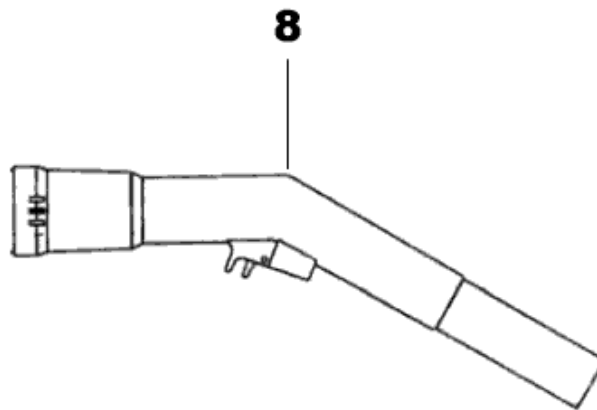

Nozzles, hoses and tubes 32mm

SALTIX 3

25-02-2015

ET-Liste-Nr.
SALTIX303

7

Nozzles, hoses and tubes 32mm

SALTIX 3

25-02-2015

ET-Liste-Nr.
SAL11X303

8

Pos	Artikelnr.	Me	Beschreibung
1	140 6700 570	1	NOZZLE MULTI SURFACE 32MM
4	140 8244 500	1	BRUSH NOZZLE KIT
5	147 0146 500	1	CREVICE NOZZLE D32 L153 B
5	22302100	1	CREVICE NOZZLE BLACK
6	011 6431 500	1	EXTENSION TUBE, ALUMINIUM
6	140 8246 000	1	Verlängerungsrohr CHROME STEEL
8	140 7584 500	1	HOSE HANDLE CPL.
9	147 0765 500	1	HOSE CPL BLACK