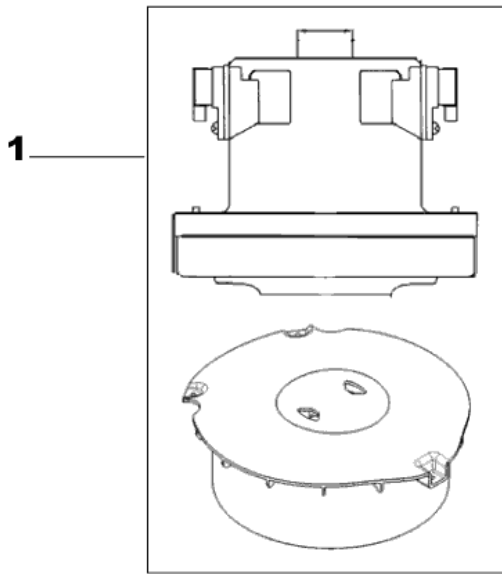

Filters, fan units and cord sets

SALTIX 3

25-02-2015

ET-Liste-Nr.
SALTIX302

5

Filters, fan units and cord sets

SALTIX 3

25-02-2015

ET-Liste-Nr.
SAL11X30Z

6

Pos	Artikelnr.	Me	Beschreibung
1	107402675	1	Motoreinsatz 1200W
1	147 1168 500	1	Motor Turbine 100V
2	140 6702 500	1	Netzleitung JP 15,5m
2	147 1184 500	1	Netzleitung EU
2	147 1185 500	1	Netzleitung UK
3	147 0663 500	1	SACK FILTER INNER GD910
4	147 0678 500	1	SACK FILTER OUTER GD910
5	147 0670 500	3	FILTER MOTOR KIT GD910
6	147 0669 500	1	BASKET SACK FILTER GD910
11	140 8618 000	10	Filtersack 10 L, VPE 10
2B	147 0808 500	1	Kabelhalter KIT
2B	147 0808 510	1	CORD CLIP KIT.JP