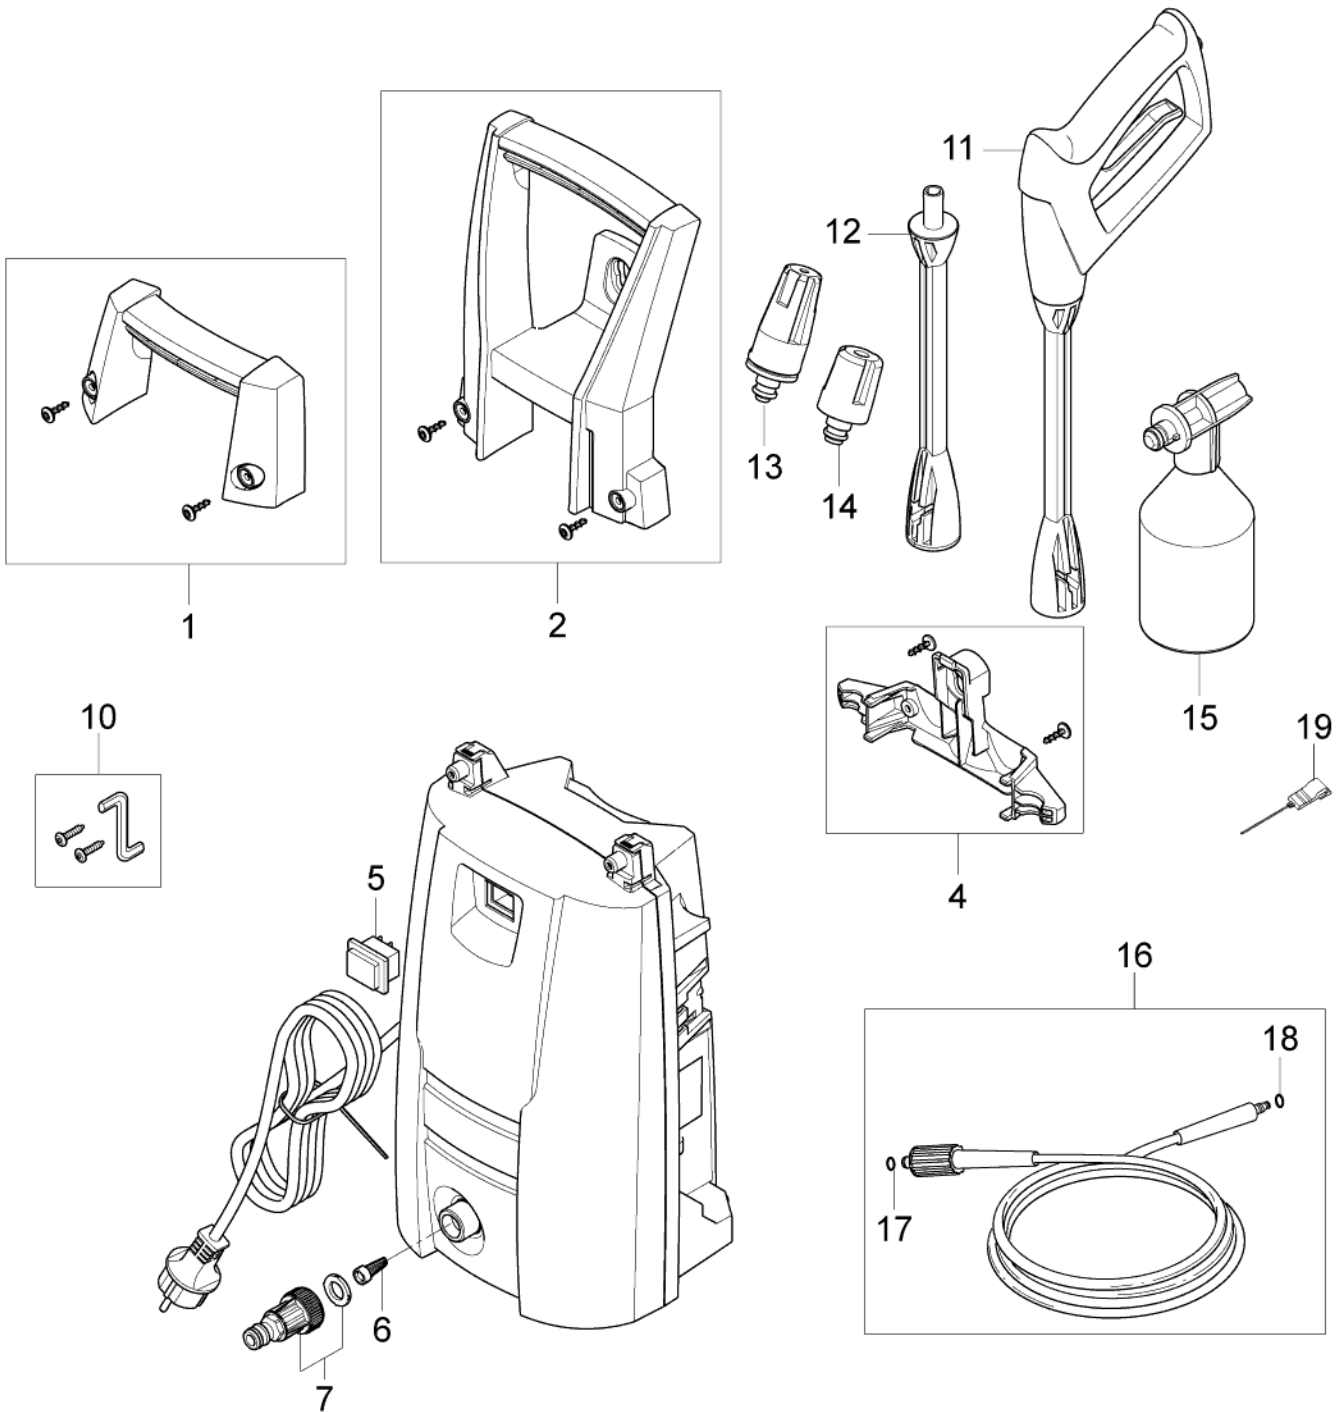

Übersicht

Gerni Classic 100.3 S

19-02-2015

ET-Liste-Nr.
GC100602

3

Übersicht

Gerni Classic 100.3 S

19-02-2015

ET-Liste-Nr.
GC100602

4

Pos	Artikelnr.	Me	Beschreibung
1	31000513	1	HANDLE SMALL INCL 2 SCREWS
2	31000525	1	Griff M mit 2 Schrauben S model
4	31000523	1	Zubehöraufnahme
5	126486831	1	Schalter
6	6481094	1	Sieb
7	1402809	1	Schlauchstutzen/Nippel
10	128500322	1	Schrauben und Imbussschlüssel für Handgr
11	128500062	1	G2 GUN HANDLE GREEN SP
12	128500063	1	G2 NOZZLE TUBE GREEN SP
13	128500298	1	C->&-<->C POWERSPEED
14	126481122	1	Tornado G2 türkis
14	126487801	1	Tornado Düse G2 grün (AUS/NZ)
15	128500077	1	C->&-<->C Sprühset
16	126481137	1	Schlauch 5m
16	126481138	1	Hochdruckschlauch DN 6, 6 m, Textilgewe
17	3001211	1	O-Ring 9,6x2,4 SMS 1586 NBR70
17	6411218	1	O-Ring SET / 10x 3001211
18	3004304	1	O-Ring 5,1x1,6 SMS 1586 FPM90
19	6520844	1	Reinigungsnadel