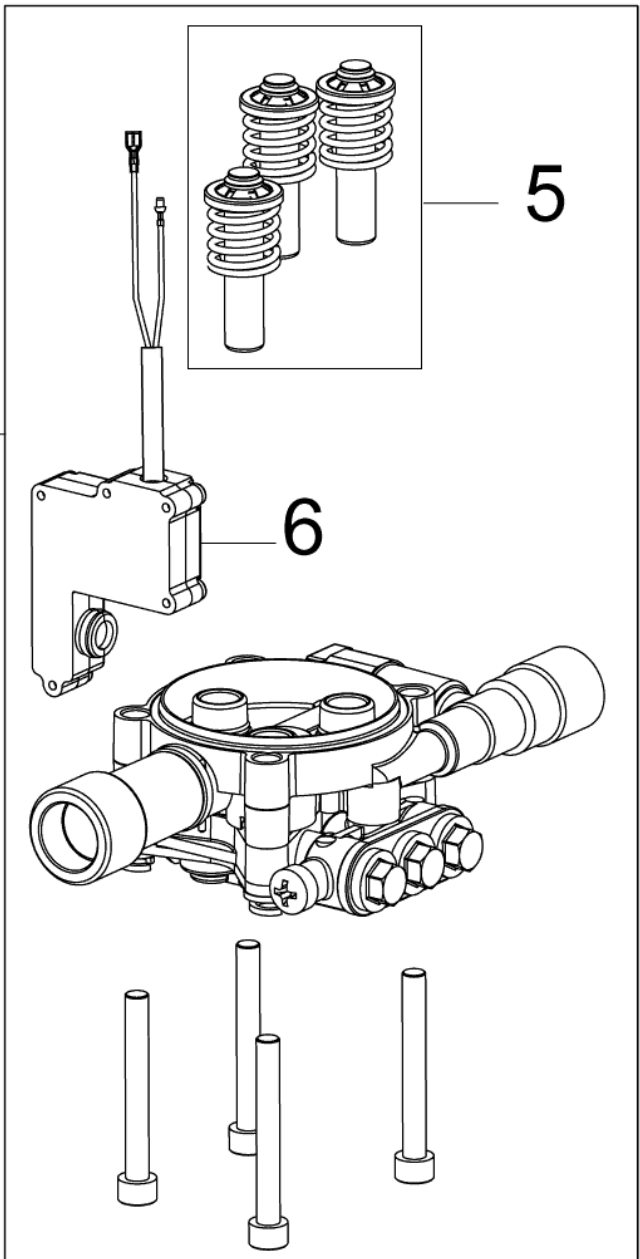

Motorpumpeneinheit

Gerni Classic 100.3 S

19-02-2015

ET-Liste-Nr. C120604

5

9

4

1

7

5

6

2

8

3