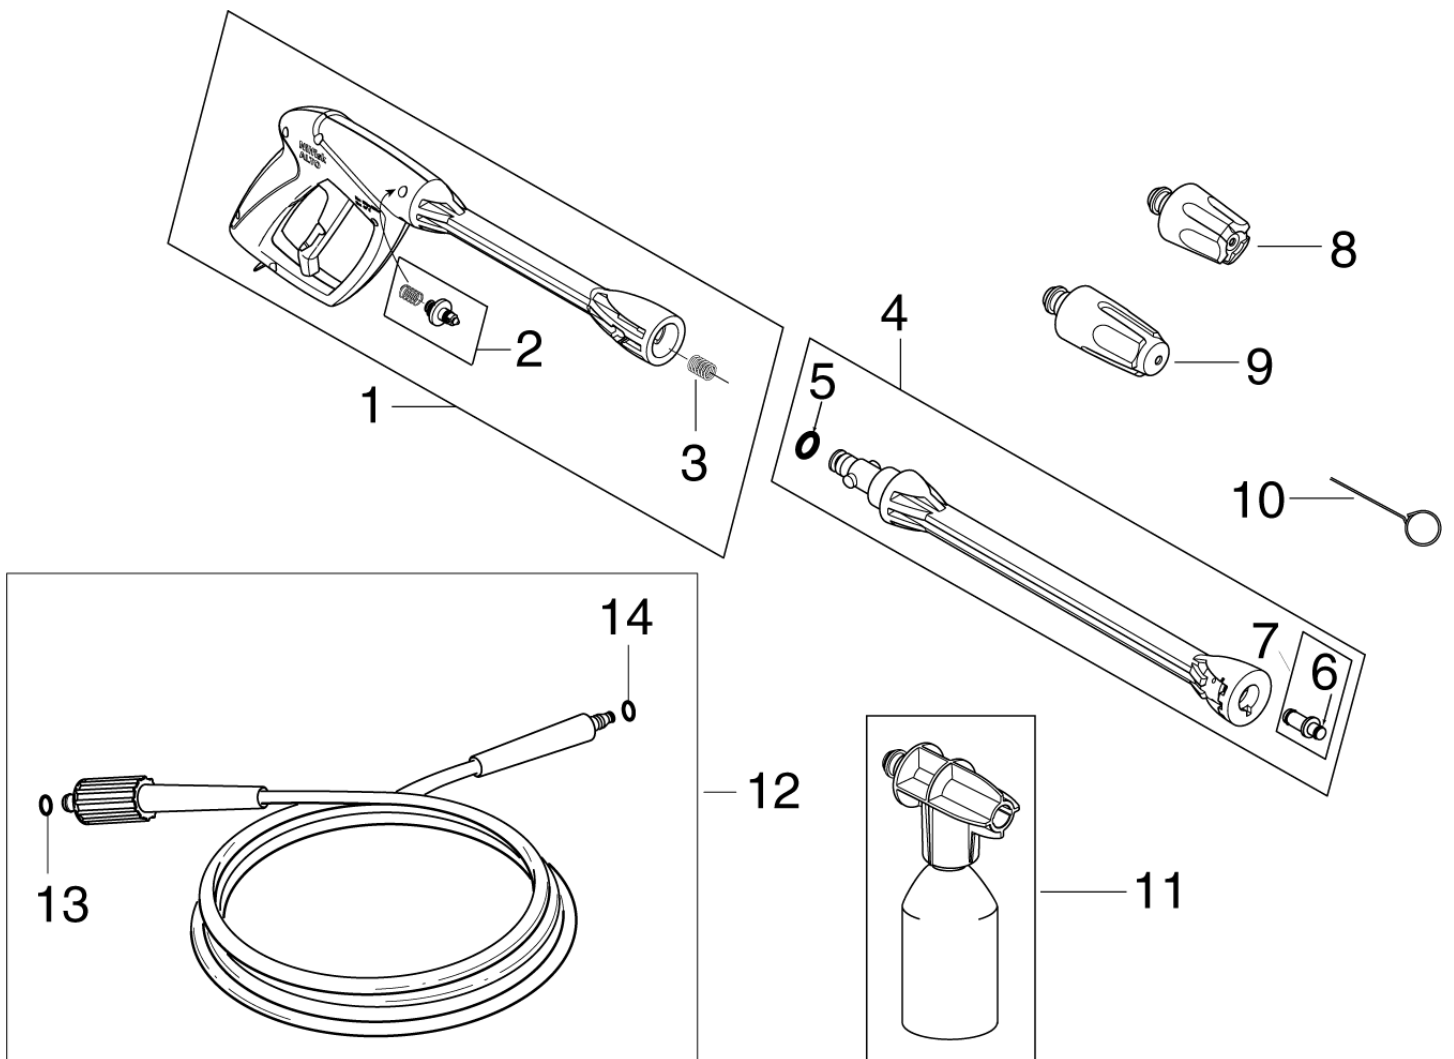

Spray handle and nozzles G2

Gerni Classic 100.3 S

19-02-2015

ET-Liste-Nr.
GHANDLEG2

9

Spray handle and nozzles G2

Gerni Classic 100.3 S

19-02-2015

ET-Liste-Nr.
GHANDLEGZ

10

Pos	Artikelnr.	Me	Beschreibung
1	128500062	1	G2 GUN HANDLE GREEN SP
2	126481133	1	Ventil
3	2602500	1	Feder
4	128500063	1	G2 NOZZLE TUBE GREEN SP
5	126481125	1	O-RING F. LANCES
6	3004312	1	O-Ring 7,0x1,2 NBR90
7	126481109	1	Düse
8	126481114	1	Tornado PR Düse (0 dot)
9	126481123	1	POWERSPEED G2 LIGHT
10	6520844	1	Reinigungsnaedel
11	128500077	1	C->&<->C Sprühset
12	126481137	1	Schlauch 5m
13	3001211	1	O-Ring 9,6x2,4 SMS 1586 NBR70
13	6411218	1	O-Ring SET / 10x 3001211
14	3004304	1	O-Ring 5,1x1,6 SMS 1586 FPM90