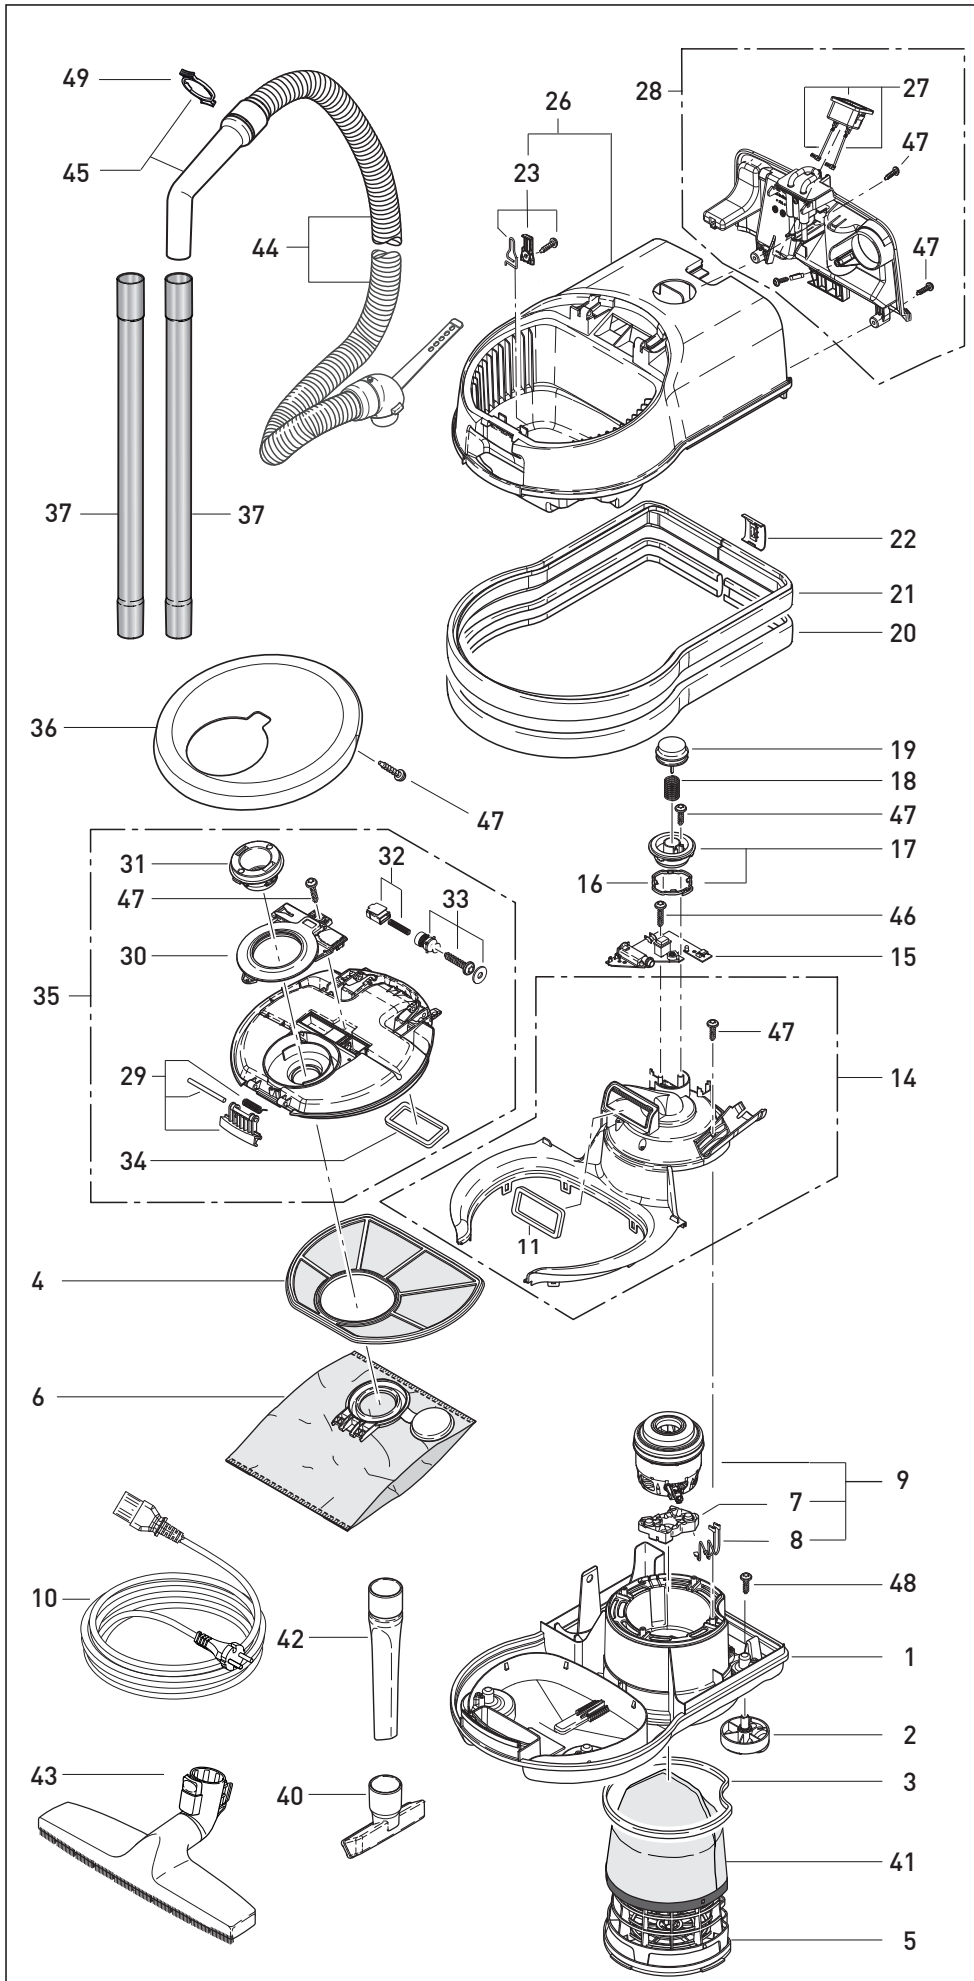

Diese Informationen sind nur für Europa bestimmt (230 V / 240 V) und gelten nicht für Nordamerika !

SEBO PROFESSIONAL D6

Pos.	Art.-No.	Benennung (DE)
1	8001hgER	Unterteil kpl.
2	8086gs	Rollengehäuse kpl.
3	8065ER	Dichtung Abluftfilter
4	8022ER	Motorschutzfilter
5	8084ER	Abluftfilteraufnahme,
6	8120SE	Sebo-Filterbox Prof.D
7	8045ER	Motorlager Airbelt D
8	8090ER	Verbindungsleitung Set Motor Airbelt D
9	8172ER	Gebläsemotor 220-240V, 1200W kpl.
10	819001	Anschlußleitung mit Konturenstecker
11	8009	Dichtung Saugkanal
14	8123ER	Motorabdeckung
15	8101ER	Leiterplatte D6/7/8
16	8058ER	Sicherungsring
17	8038ER2	Display D6/7/8 bedruckt
18	8057	Druckfeder Einschaltknopf
19	8202gs	Einschaltknopf
20	6047ER01	Air Belt grau-schwarz
21	8033UL	Schaumbandage
22	8034gs	Clip Stossbandage
23	8140ER	Filterbeutelversicherung.
26	8003hgER	Oberteil teilmontiert
27	8177ER	Gerätesteckdose mit Verbindungsleitungen
28	8148ER	Zubehöraufnahme PROFESSIONAL D
29	8114ER	Raste Filterdeckel kpl.
30	8129GS	Blende
31	8078gs	Schlauchaufnahme
32	7020ER	Anzeigeschieber kpl.
33	8127ER	Stellbuchse Nebenluft- ventil
34	8130	Dichtung Filterdeckel
35	8051ER2	Innendeckel PROFESSIONALD6/7/8-kpl.
36	8005D6ER	Filterdeckel SEBO PROFESSIONAL D6
37	6840ER	Steckrohr
40	8142gs	Polsterduese
41	8026ER	Hospital-Grade-Filter D
42	8066gs	Fugenduese
43	8118ER	Bodenduese
44	8192ER	Schlauch vorm, 2,10m
45	1050gs	Griff, kpl. für Schlauch PROFESSIONAL D6
46	01000ER	Linsenblechschr. 2,9x16
47	01036ER	Amtec-Schraube 4,0x14
48	0102ER	Linsenblechschr. 3,9x13
49	1792hg	Sicherungsring