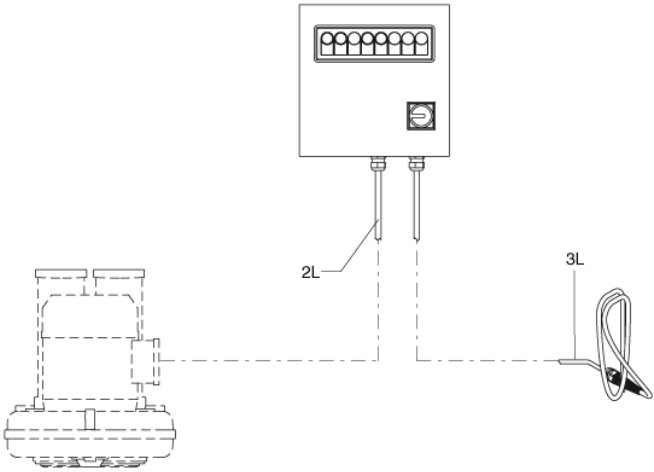

21

Electric sistem 01

T75

06-04-2015

Part List ID
17519

22

Pos	Part no.	Qty	Description
1	4089100063	1	14-20A CONTACT BREAKER KIT
2	Z8 39119	1	TIMER S/T 0-60 SEC. 24-110-230V
3	Z8 39556	1	MAIN SWITCH 32A IP65 S
4	Z8 391008	1	CONTACTOR KW5.5 24VAC 1NC SIRIUS S00
5	Z8 391006	1	CONTACTOR KW3 24VAC 1NC SIRIUS S00
6	4089100064	1	KW 5.5 24VAC 1NO REMOTE SWITCH
1L	4084101146	1	E.B. KW7.5 S/T MOD.T75
2L	Z8 39127	1	CABLE CONN.MOT. 7G4 FROR
3L	40000838	1	POWER CABLE V230 HZ60KIT
3L	4089100065	1	POWER CABLE KIT
3L	4089100069	1	POWER CABLE KIT. 5 POLES