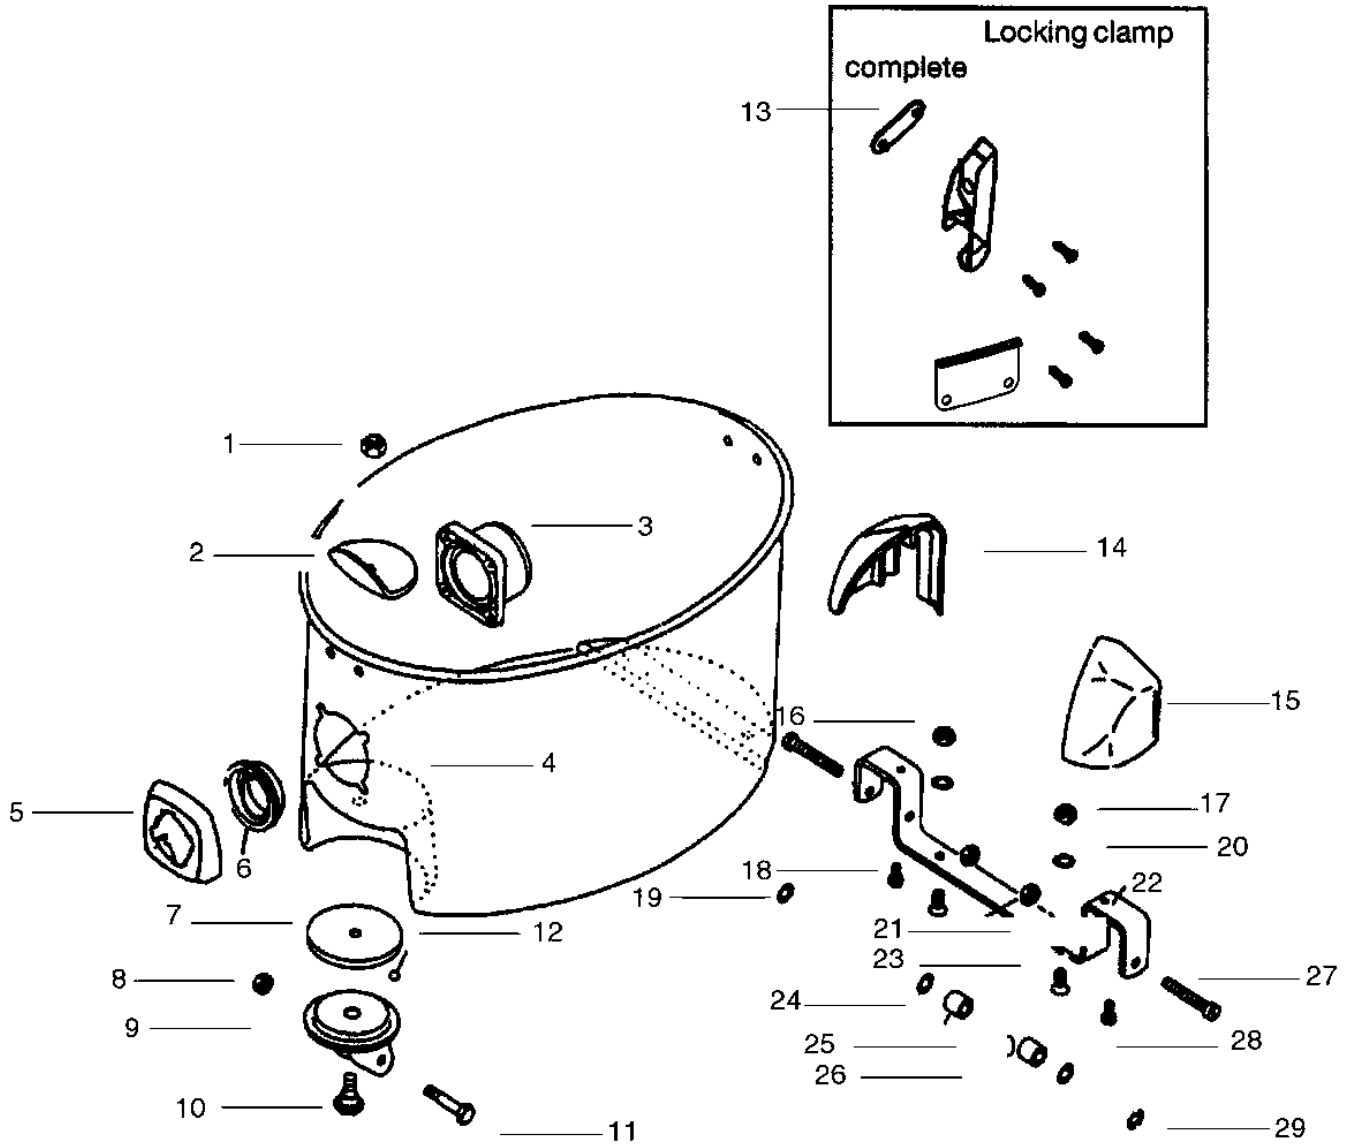

INDUSTRIAL MODELS GS/GM UPPER CONTAIN

GS/GM 81

26-02-2015

Part List ID

GX03315

15

INDUSTRIAL MODELS GS/GM UPPER CONTAIN

GS/GM 81

26-02-2015

Part List ID

GXU3315

16

Pos	Part no.	Qty	Description
1	81912200	1	LOCK NUT GS81 CONT ASSY
2	71472800	1	SEAL
3	81541700	1	INLET GS/GM 80/90
4	71544300	1	BEH.UNDERPART 81
6	81541800	1	GASKET
7	22357600	1	WHEEL SYSTEM FOR 82/72 COMPLET
8	81420600	1	NUT-LOCK M6
10	70681700	1	SCREW M8X10 L24.6 SPECI
11	81267700	1	SCREW GS82 WHEEL ASSY
12	80384600	1	STEEL BALL
13	32210600	1	HOLDER LID KIT SET
16	81544400	1	SKRUE 6X55
17	81420600	2	NUT-LOCK M6
19	80594300	1	SKIVE 6.2X12X1 FE/ZN
20	80594300	2	SKIVE 6.2X12X1 FE/ZN
21	81471900	2	MØTRIK M6. LAV
24	80594300	1	SKIVE 6.2X12X1 FE/ZN
25	81472600	1	BDSNING
26	80594300	1	SKIVE 6.2X12X1 FE/ZN
27	81544400	1	SKRUE 6X55
28	81446300	2	SCREW 3.5X9.5 PLATE
29	80594300	1	SKIVE 6.2X12X1 FE/ZN
30	22394700	1	HJUL FOR GS/GM 81