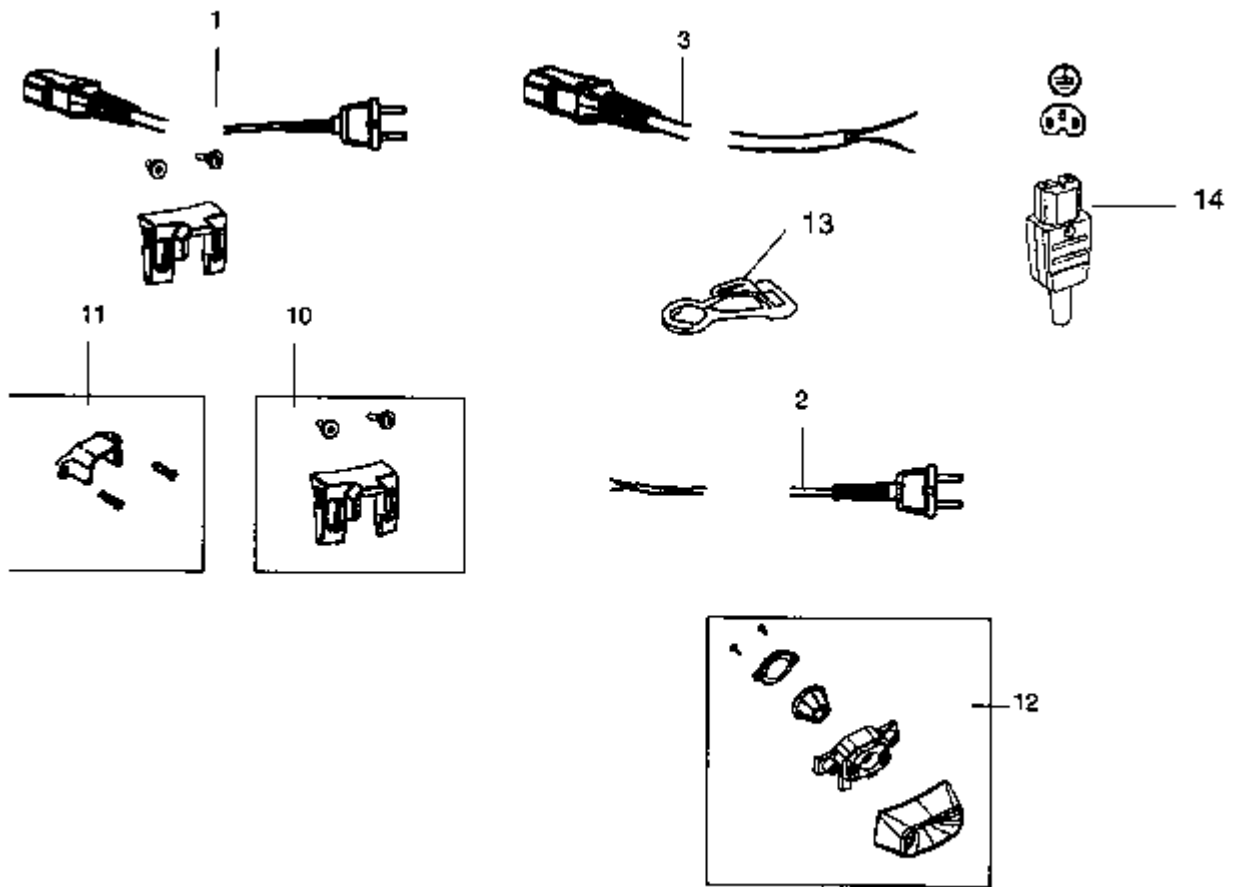

CORDS FOR MOTOR HEAD

GS/GM 81

26-02-2015

Part List ID
GX0337

7

CORDS FOR MOTOR HEAD

GS/GM 81

26-02-2015

Part List ID

GX0337

8

Pos	Part no.	Qty	Description
1	107408837	1	CORD SET 9.3M 3x1.25 JP PLUG NILFISK CO
1	21545900	1	10M CORD 2X1.0 CON./EU
1	21548000	1	7M CORD 2X1.0 CON./EU
1	21584900	1	30M CORD 2X1.0 CON./EU
1	21746500	1	7M CORD 2X1.0 CON./UK
1	21746600	1	10M CORD 2X1.0 CON./UK
1	21905400	1	7M CORD 2X1.0 CON./AUSANDNZ
1	21905600	1	10M CORD 2X1.0 CON/AUSANDNZ
1	21907800	1	10M CORD 2X1.0 CON./CH
1	21907900	1	7M CORD 2X1.0 CON./CH
1	21952200	1	9.3M CORD AWG18/2 CON./US
1	22146000	1	10M CORD 2X1.0 CON./ITALY
2	12141200	1	WIRE SET FOR GMPC MOTOR UK
3	21545400	1	7M CORD 2X1.0 CON./NOPLUG
3	21545700	1	10M CORD 3X1.0 CON/NO PLUG
3	21547900	1	10M CORD 2X1.0 CON/NOPLUG