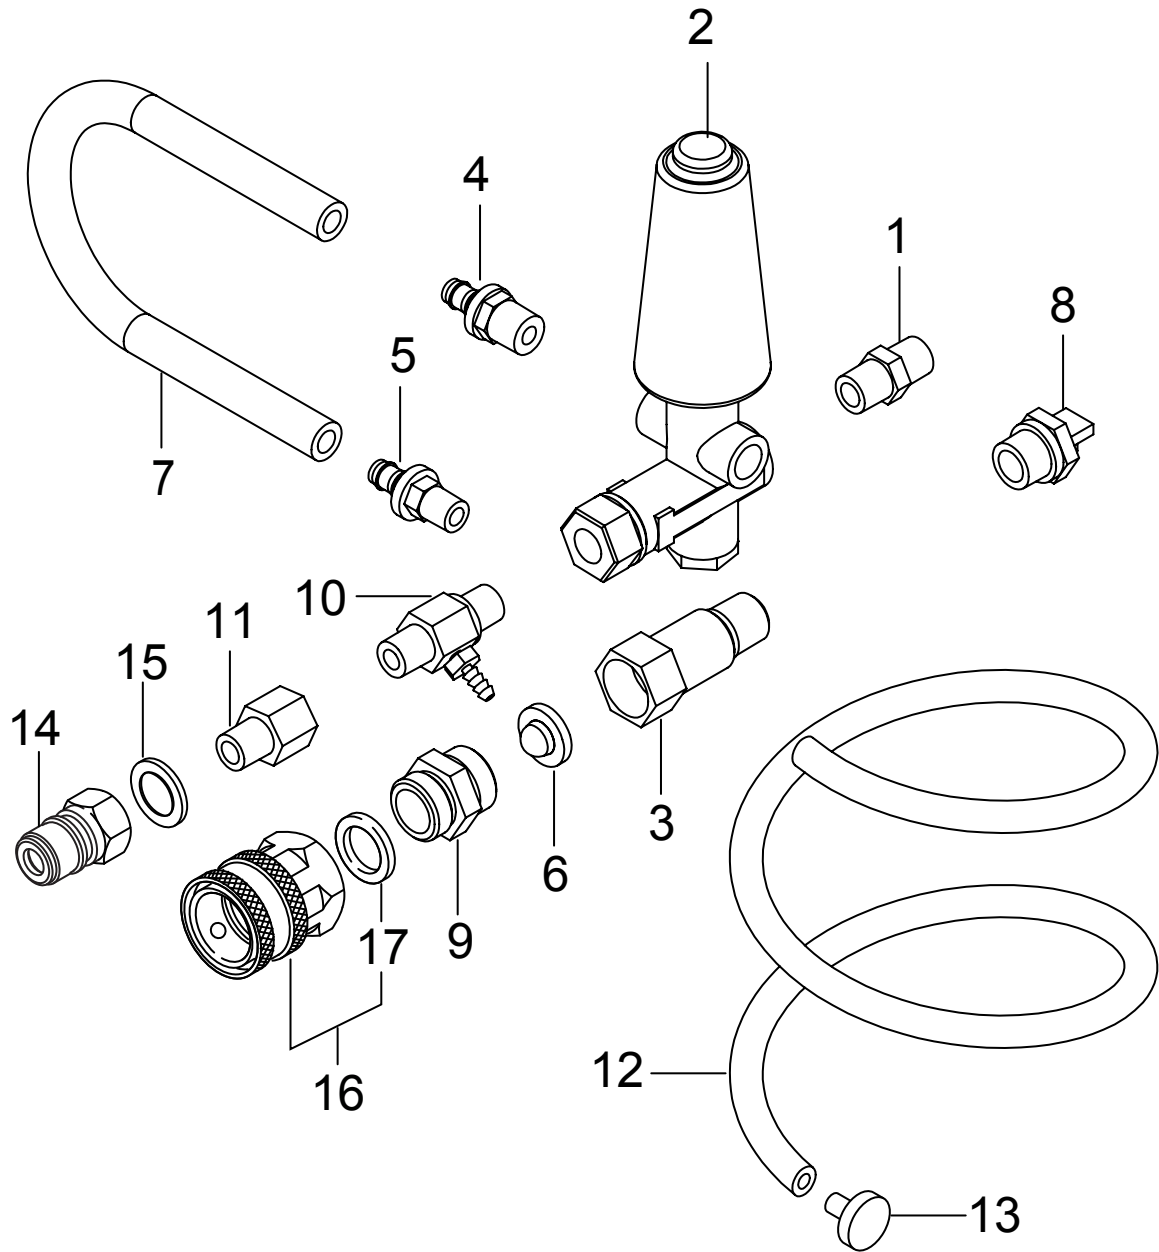

Pos.	Artikel-Nr.	Menge	Variante	Notes
	32541	1	Schlauchanschluss	
1	106403122	1	ERGO 2000 STANDARD W. HOSE SWIVEL	[1]
2	101405770	1	HD-Schlauch DN 8x10m	
2	301002275	1	HD-Schlauch DN6x10m 3/8	
3	106402282	1	FLEXOPOWER PLUS 960	
3	106403011	1	TORNADO PLUS 1000 gebogen	
4	101119736	1	HD-Düse 0350 TORNADO	
4	101119737	1	HD-Düse 0370 TORNADO	
4	101119738	1	Düse NT0400	
4	101119741	1	HD-Düse 0500 TORNADO	
5	106403175	1	Schlauchroller Kit	

Part Notes:

[1] - See ERGO 2000 Spray handle

Pos.	Artikel-Nr.	Menge	Variante	Notes
1	31000734	1	PULLEY 3VX 3GR Ø6	
2	31000777	1	BUSHING 24MM	
3	31000809	1	PULLEY 3VX 3GR Ø3	
4	31000810	3	3VX BELT 35-1/2 INCH	
5	31000778	1	BUSHING SH 1.00 DIA	
6	31000699	3	BOLT 1/4-20 X 1 INCH	

Pos.	Artikel-Nr.	Menge	Variante	Notes
1	31000785	1	HEX NIPPLE HP 6MPX6MP	
2	31000807	1	UNLOADER 4500 PSI W/EZ	
3	31000801	1	GARDEN HOSE INLET SHORT 1/2 INCH	
4	31000796	1	MALE PO HOSE BARB 3/8MPTX3/8	
5	31000795	1	MALE PO HOSE BARB 1/4MPTX3/8	
6	31000802	1	GHA WASHER/FILTER	
7	31000798	1	HOSE LOCK ON 3/8 INCH X 18 INCH	
8	31000790	1	THERMAL RELIEF 1/2 INCH	
9	31000806	1	FITTING 3/4-14BPX3/4GH	
10	31000784	1	CHEMICAL INJECTOR FIXED 3 TO 5 GMP	
11	31000787	1	ADAPTER 3/8 BSPPX3/8 FPT	
12	5206636	1	Schlauch 6x2 mm x 1 m	[1]
13	6400240	1	Saugkopf	
14	1600493	1	Anschlusstück	
15	1801075	1	Dichtring	
16	1602945	1	Kupplung kpl. 3/4	
17	3001237	1	Dichtung	