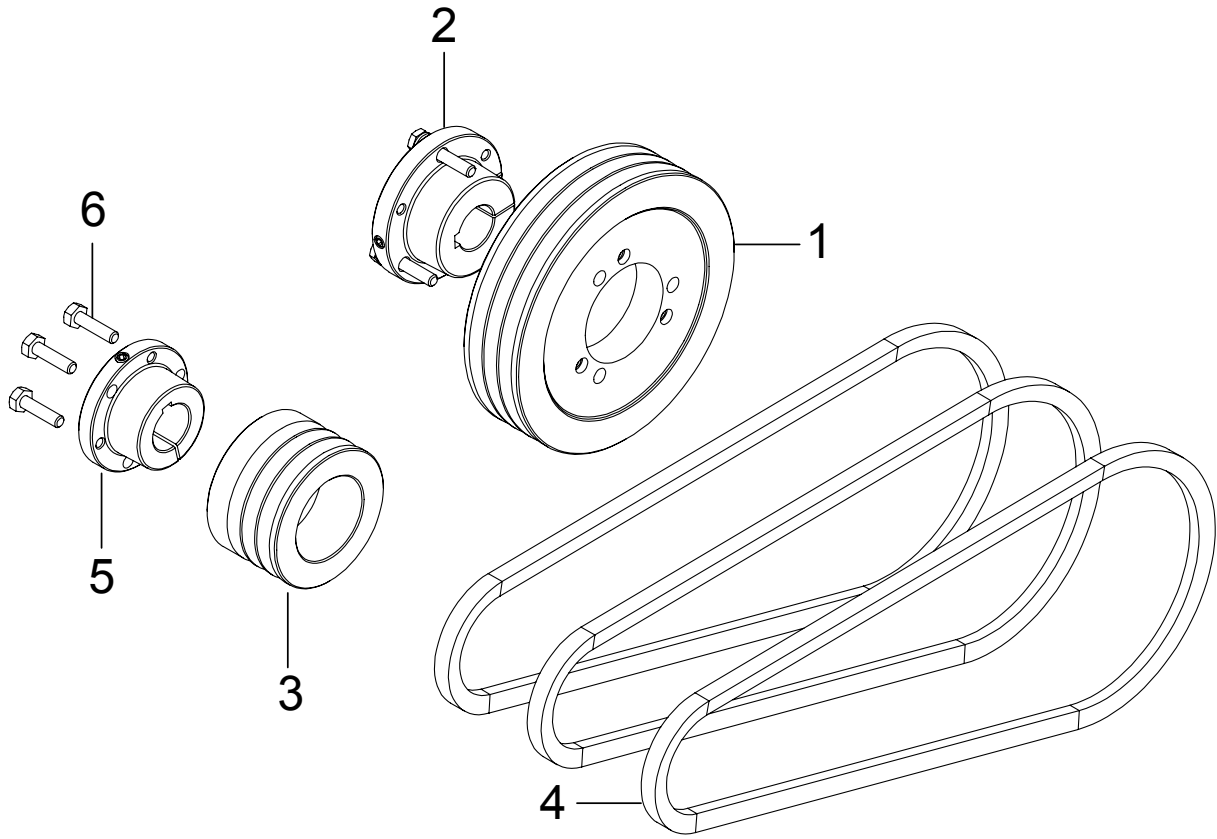

Pos.	Artikel-Nr.	Menge	Variante	Notes
	32541	1	Schlauchanschluss	
1	106403122	1	ERGO 2000 STANDARD W. HOSE SWIVEL	[1]
2	101405770	1	HD-Schlauch DN 8x10m	
2	301002275	1	HD-Schlauch DN6x10m 3/8	
3	106402282	1	FLEXOPOWER PLUS 960	
3	106403011	1	TORNADO PLUS 1000 gebogen	
4	101119736	1	HD-Düse 0350 TORNADO	
4	101119737	1	HD-Düse 0370 TORNADO	
4	101119738	1	Düse NT0400	
4	101119741	1	HD-Düse 0500 TORNADO	
5	106403175	1	Schlauchroller Kit	

Part Notes:

[1] - See ERGO 2000 Spray handle

Pos.	Artikel-Nr.	Menge	Variante	Notes
1	31000734	1	PULLEY 3VX 3GR Ø6	
2	31000777	1	BUSHING 24MM	
3	31000809	1	PULLEY 3VX 3GR Ø3	
4	31000810	3	3VX BELT 35-1/2 INCH	
5	31000778	1	BUSHING SH 1.00 DIA	
6	31000699	3	BOLT 1/4-20 X 1 INCH	

Pos.	Artikel-Nr.	Menge	Variante	Notes
1	31000785	1	HEX NIPPLE HP 6MPX6MP	
2	31000807	1	UNLOADER 4500 PSI W/EZ	
3	31000801	1	GARDEN HOSE INLET SHORT 1/2 INCH	
4	31000796	1	MALE PO HOSE BARB 3/8MPTX3/8	
5	31000795	1	MALE PO HOSE BARB 1/4MPTX3/8	
6	31000802	1	GHA WASHER/FILTER	
7	31000798	1	HOSE LOCK ON 3/8 INCH X 18 INCH	
8	31000790	1	THERMAL RELIEF 1/2 INCH	
9	31000806	1	FITTING 3/4-14BPX3/4GH	
10	31000784	1	CHEMICAL INJECTOR FIXED 3 TO 5 GMP	
11	31000787	1	ADAPTER 3/8 BSPPX3/8 FPT	
12	5206636	1	Schlauch 6x2 mm x 1 m	[1]
13	6400240	1	Saugkopf	
14	1600493	1	Anschlusstück	
15	1801075	1	Dichtring	
16	1602945	1	Kupplung kpl. 3/4	
17	3001237	1	Dichtung	