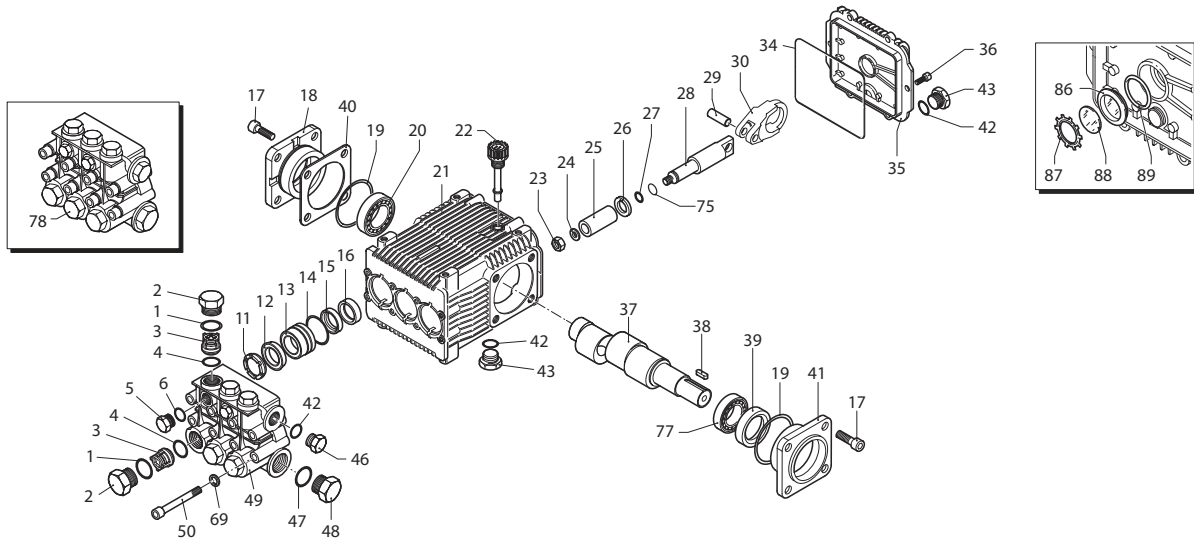

Pos.	Artikel-Nr.	Menge	Variante	Notes
0	31000820	1	COMPLETE PUMP FOR 5-64	
1	103004342	6	O-Ring 17,86x 2,62 NBR70	
2	31000606	6	VALVE CAP - SS	
3		6	Part of Positon 100	
4		6	Part of Positon 100	
5	31000618	2	PLUG 1/4 INCH	
6	301003043	2	O-Ring 10,82X1,78 820510	
11		3	Part of Positon 104	
12		3	Part of Positon 102	
13	301001154	3	Buchse	
14		3	Part of Positon 102	
15		3	Part of Positon 102	
16		3	Part of Positon 103	
17	106522511	8	Schraube	
18	31000615	1	CLOSED BEARING	
19		2	Part of Positon 103	
20	909100163	1	Wälzlager 30304	
21	31000621	1	PUMP HOUSING	
22	31000605	1	OIL CAP	
23	909100167	3	Mutter M8	[1]
24	909100165	3	Dichtring	[1]
25		3	Part of Positon 101	
26	301001139	3	Distanzscheibe	[1]
27		3	Part of Positon 101	
28	301001156	3	Kolbenführung	
29	301001138	3	Bolzen	
30	301001168	3	Pleuel	
34		1	Part of Positon 103	
35	31000629	1	CRANKCASE COVER COMPLETE	
36	31000613	6	BOLT M6X14	
37	31000635	1	CRANKSHAFT 24MM	
38	31000616	1	KEY 8X7X25 UNI 6604-69 DIN 6885	
39	31000595	1	OIL SEAL 25X45X10	
40	301001140	3	Passscheibe 0,05 mm	
40	301001141	3	Passscheibe 0,1 mm	
40	301001142	3	Passscheibe 0,25 mm	
40	301001143	3	Passscheibe 80x80x0,25	
41	31000614	1	OPEN BEARING SUPPORT	
42	31000597	3	O-RING Ø14X1.78	
43	301001135	2	Verschlussschraube	
46	31000632	1	PLUG 3/8 INCH G NP	
47	31000594	1	O-RING Ø17.5X2	
48	31000607	1	PLUG 1/2 INCH G	
49	31000619	1	PUMP HEAD Ø18 NP	
50	31000602	8	HEAD BOLT M8X70	
69	31000620	8	WASHER	
75	49900	3	Stützring 8x11x1	[1]
77	909100162	1	Wälzlager 30205	
78	31000623	1	COMPLETE PUMP HEAD Ø18 NP	
86	31000610	1	OIL SIGHT GLASS	
87	31000611	1	SNAP RING ZJ 25	
88	31000628	1	CONTRAST DISC	
89	31000608	1	O-RING Ø20.24X2.62	
100	31000585	1	VALVE KIT 6 PCS	
101	31000582	1	PISTON KIT Ø18 3 PCS	
102	31000574	1	WATER SEAL KIT Ø18 3 PCS	
103	31000573	1	OIL SEAL KIT	
104	31000572	1	SUPPORT RING KIT Ø18 3 PCS