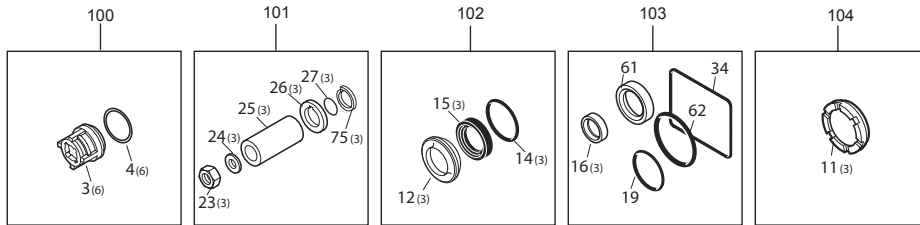

Pos.	Artikel-Nr.	Menge	Variante	Notes
0	31000820	1	COMPLETE PUMP FOR 5-64	
1	103004342	6	O-Ring 17,86x 2,62 NBR70	
2	31000606	6	VALVE CAP - SS	
3		6	Part of Positon 100	
4		6	Part of Positon 100	
5	31000618	2	PLUG 1/4 INCH	
6	301003043	2	O-Ring 10,82X1,78 820510	
11		3	Part of Positon 104	
12		3	Part of Positon 102	
13	301001154	3	Buchse	
14		3	Part of Positon 102	
15		3	Part of Positon 102	
16		3	Part of Positon 103	
17	106522511	8	Schraube	
18	31000615	1	CLOSED BEARING	
19		2	Part of Positon 103	
20	909100163	1	Wälzlager 30304	
21	31000621	1	PUMP HOUSING	
22	31000605	1	OIL CAP	
23	909100167	3	Mutter M8	[1]
24	909100165	3	Dichtring	[1]
25		3	Part of Positon 101	
26	301001139	3	Distanzscheibe	[1]
27		3	Part of Positon 101	
28	301001156	3	Kolbenführung	
29	301001138	3	Bolzen	
30	301001168	3	Pleuel	
34		1	Part of Positon 103	
35	31000629	1	CRANKCASE COVER COMPLETE	
36	31000613	6	BOLT M6X14	
37	31000635	1	CRANKSHAFT 24MM	
38	31000616	1	KEY 8X7X25 UNI 6604-69 DIN 6885	
39	31000595	1	OIL SEAL 25X45X10	
40	301001140	3	Passscheibe 0,05 mm	
40	301001141	3	Passscheibe 0,1 mm	
40	301001142	3	Passscheibe 0,25 mm	
40	301001143	3	Passscheibe 80x80x0,25	
41	31000614	1	OPEN BEARING SUPPORT	
42	31000597	3	O-RING Ø14X1.78	
43	301001135	2	Verschlussschraube	
46	31000632	1	PLUG 3/8 INCH G NP	
47	31000594	1	O-RING Ø17.5X2	
48	31000607	1	PLUG 1/2 INCH G	
49	31000619	1	PUMP HEAD Ø18 NP	
50	31000602	8	HEAD BOLT M8X70	
69	31000620	8	WASHER	
75	49900	3	Stützring 8x11x1	[1]
77	909100162	1	Wälzlager 30205	
78	31000623	1	COMPLETE PUMP HEAD Ø18 NP	
86	31000610	1	OIL SIGHT GLASS	
87	31000611	1	SNAP RING ZJ 25	
88	31000628	1	CONTRAST DISC	
89	31000608	1	O-RING Ø20.24X2.62	
100	31000585	1	VALVE KIT 6 PCS	
101	31000582	1	PISTON KIT Ø18 3 PCS	
102	31000574	1	WATER SEAL KIT Ø18 3 PCS	
103	31000573	1	OIL SEAL KIT	
104	31000572	1	SUPPORT RING KIT Ø18 3 PCS