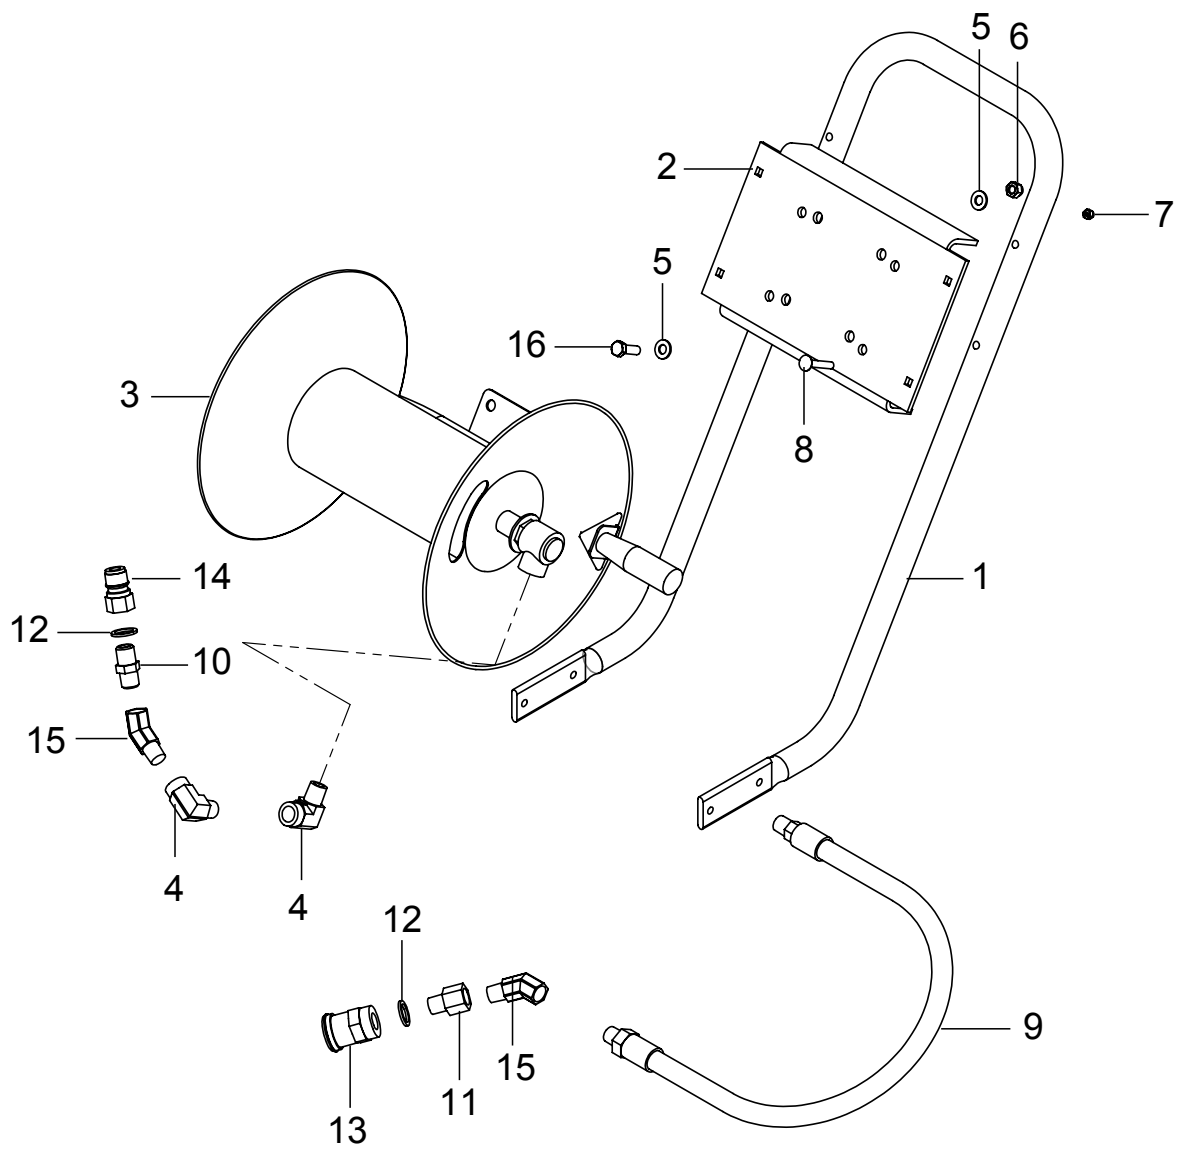

HOSE REEL

POSEIDON 5-64 PE PLUS

2013.10.15

2014.02.06

Pos.	Artikel-Nr.	Menge	Variante	Notes
1	31000823	1	HANDLE LONG	
2	31000824	1	MOUNTING PLATE	
3	31000825	1	HOSE REEL	
4	31000826	2	ELBOW 6MP X 6FP	
5	31000705	8	FLAT WASHER USS 5/16	
6	31000711	4	NUT NYLOCK 5/16-18	
7	31000710	4	NUT NYLOCK 1/4-20	
8	31000694	4	CARRIAGE BOLT 1/4-20X1 1/2 INCH	
9	31000804	1	HOSE ASSY BARE PC5000 BLACK	
10	31000827	1	HEX NIPPLE 6BSPP X 6MP	
11	31000828	1	ADAPTER 3/8 BSPP X 3/8 FPT	
12	31000829	2	SEAL 0.68X0.937X0.083	
13	106402075	1	Schnellkupplung kpl.	
14	1600493	1	Anschlussstück	
15	31000830	2	ELBOW 3/8F X 3/8M	
16	31000831	4	BOLT 5/16 INCH X 1 INCH