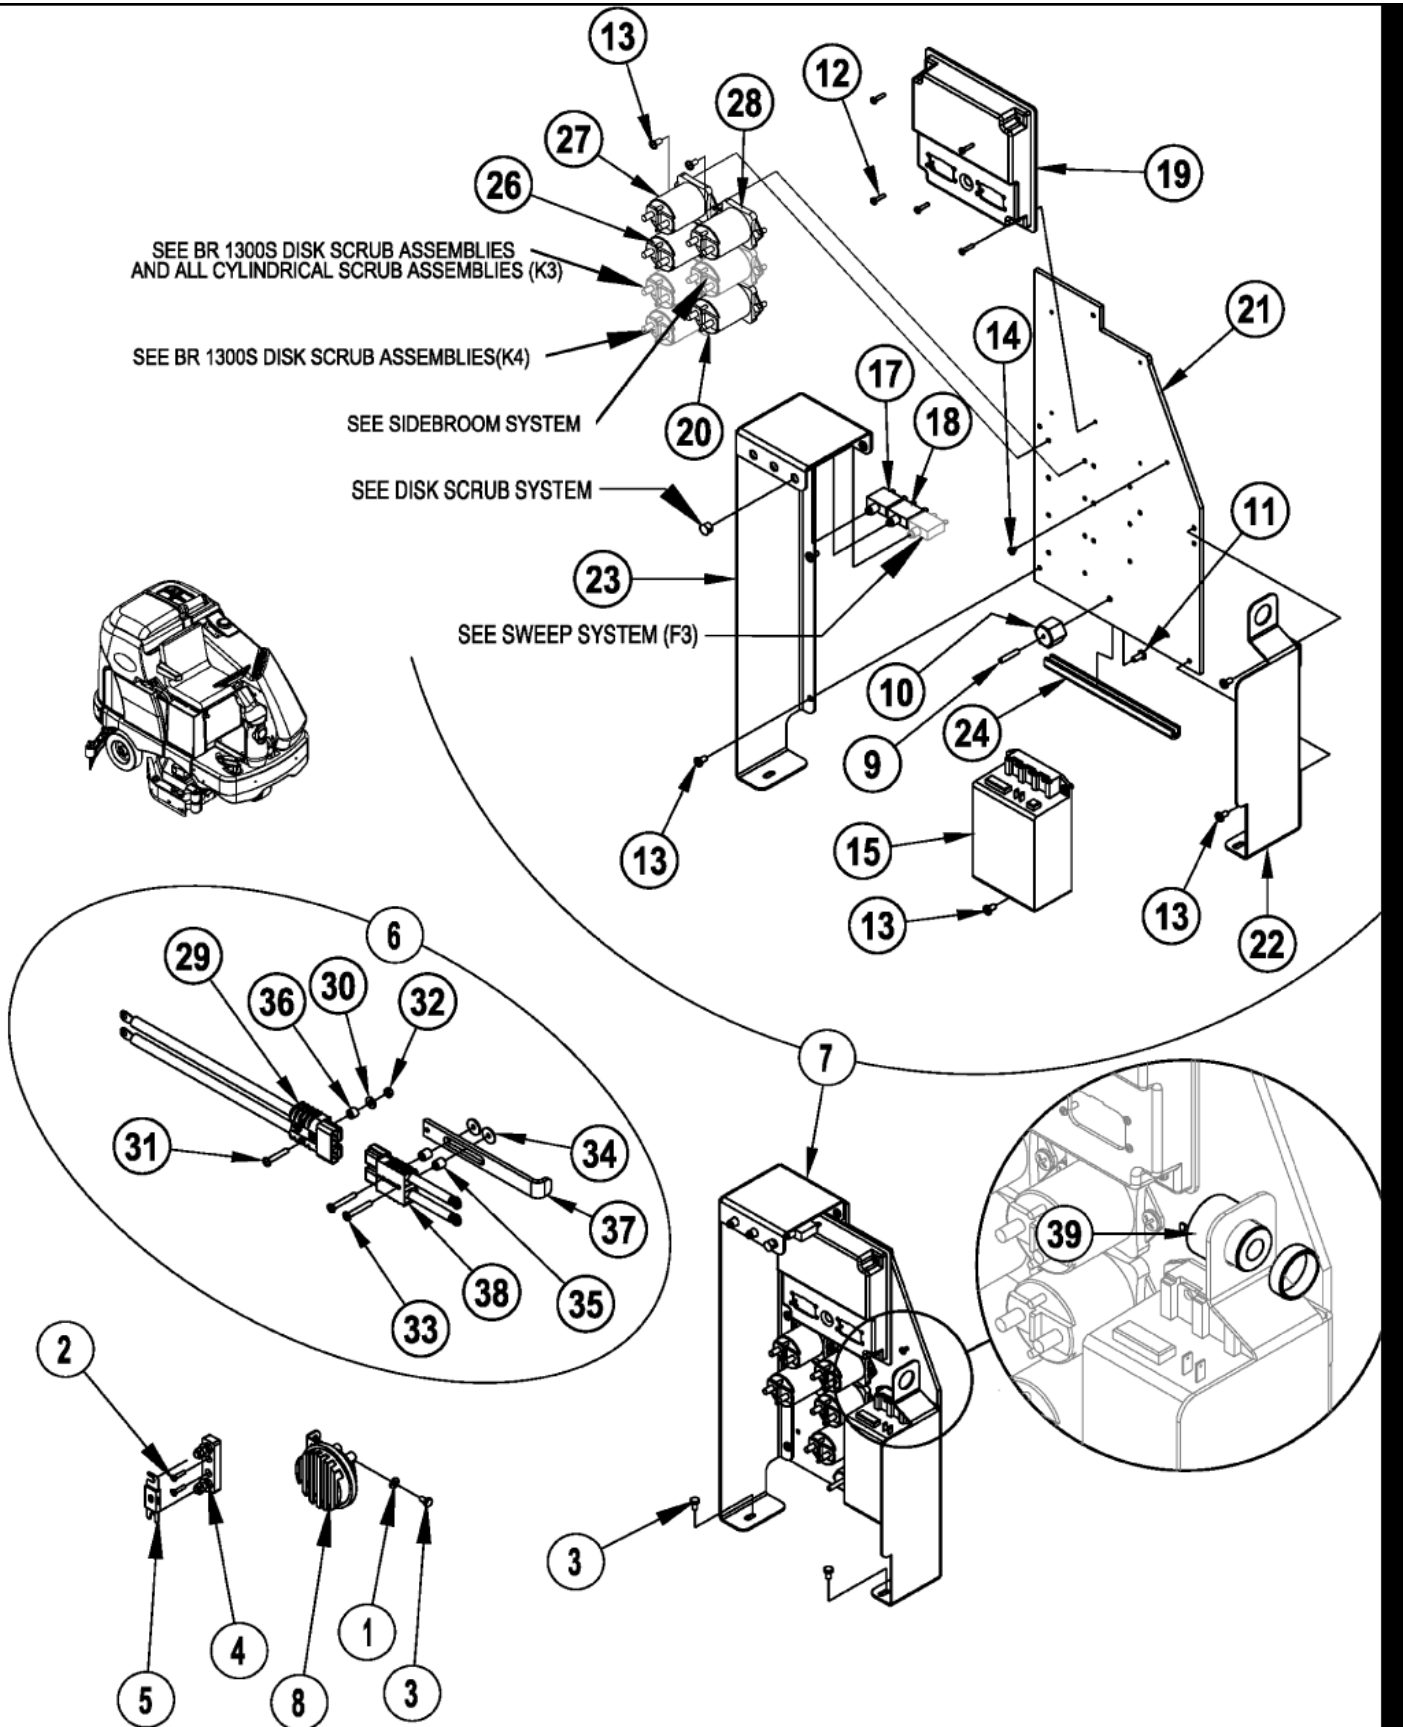

Electrical system 1

BR 1100S - 1300S

16-02-2015

ET-Liste-Nr.
BR1100S1300S10

13

Electrical system 1

BR 1100S - 1300S

16-02-2015

ET-Liste-Nr.
BR1100S1300S10

14

Pos	Artikelnr.	Me	Beschreibung	
1	56002098	1	Scheibe	
2	56002417	2	Schraube	
3	56009033	3	Schraube 1/4-20X1 2HP 5	
4	56303295	1	Sicherungsblock	
5	56410044	1	Sicherung 250 Amp..	F4
6	56413067	1	DISCONNECT BATTERY	29-38
7	56381084	1	ELECTRICAL COMPONENT ASSY	(#9-28) NOTE 2
7	56413631	1	ELECTRICAL COMPONENT ASSEMBLY	(#9-28) NOTE 1
8	56482365	1	HORN 36V	H4
9	56009203	1	STUD, 1/4-20X1.31	
10	56469858	1	INSULATED STANDOFF	
11	56002066	1	Schraube	
12	56003698	5	SCR PAN PHIL THD FORM 8 32X.75	
13	56009033	18	Schraube 1/4-20X1 2HP 5	
14	56009030	1	Schraube 10-2	
15	56413041	1	Steuergerät 36V BR 1300/S	A1 - TSBUS2011-0022
17	56413406	1	Sicherung 3A	CONTROL / F1
18	56413407	1	Sicherung 15A	AUXILIARY / F2
19	56381049	1	Hauptplatine	A2 NOTE 2
19	56413483	1	Steuergerät BR1300/S	A2 NOTE 1
20	56413516	1	Schütz 36V 200 A	MAIN / K7 - TSBUS2008-1020
21	56413622	1	MOUNT ELECTRICAL	
22	56413623	1	MOUNT ELECTRICAL PANEL	
23	56413627	1	MOUNT ELECTRICAL	
24	56413841	1	EDGE TRIM .25	
26	56413516	1	Schütz 36V 200 A	RIGHT BRUSH / K2 - TSBUS2008-1020
27	56413516	1	Schütz 36V 200 A	VACUUM / K1 - TSBUS2008-996
28	56413516	1	Schütz 36V 200 A	AUXILIARY / K5 - TSBUS2008-996
29	56409444	1	Batterieverbindung	
30	56002098	1	Scheibe	
31	56002786	1	Schraube 1/4-20 X 1.5 0	
32	56002840	1	Nut 1/4 20	
34	56009002	2	UNTERLEGSCHLEIBE, FLACH	
35	56046309	2	U-Scheibe	
36	56050872	1	Abstandshalter	
37	56413132	1	BAR DISCONNECT	
38	56413217	1	Ladestecker	
39	56412177	1	Horn RückfahralarmBR 1100S	
50	56409485	5	Batteriekabel 1 x 15.00	
51	56383246	1	HARNESS-MAIN	
52	56413881	1	FERRITE BEAD	Ferrite Bead (Found on Main Harness)
53	56413883	5	FERRITE BEAD	(Found on Main harness / qty of 4 on disk model)

NOTE 1: Used on machines built before SN1000038925

NOTE 2: Used on machines built after SN1000038924