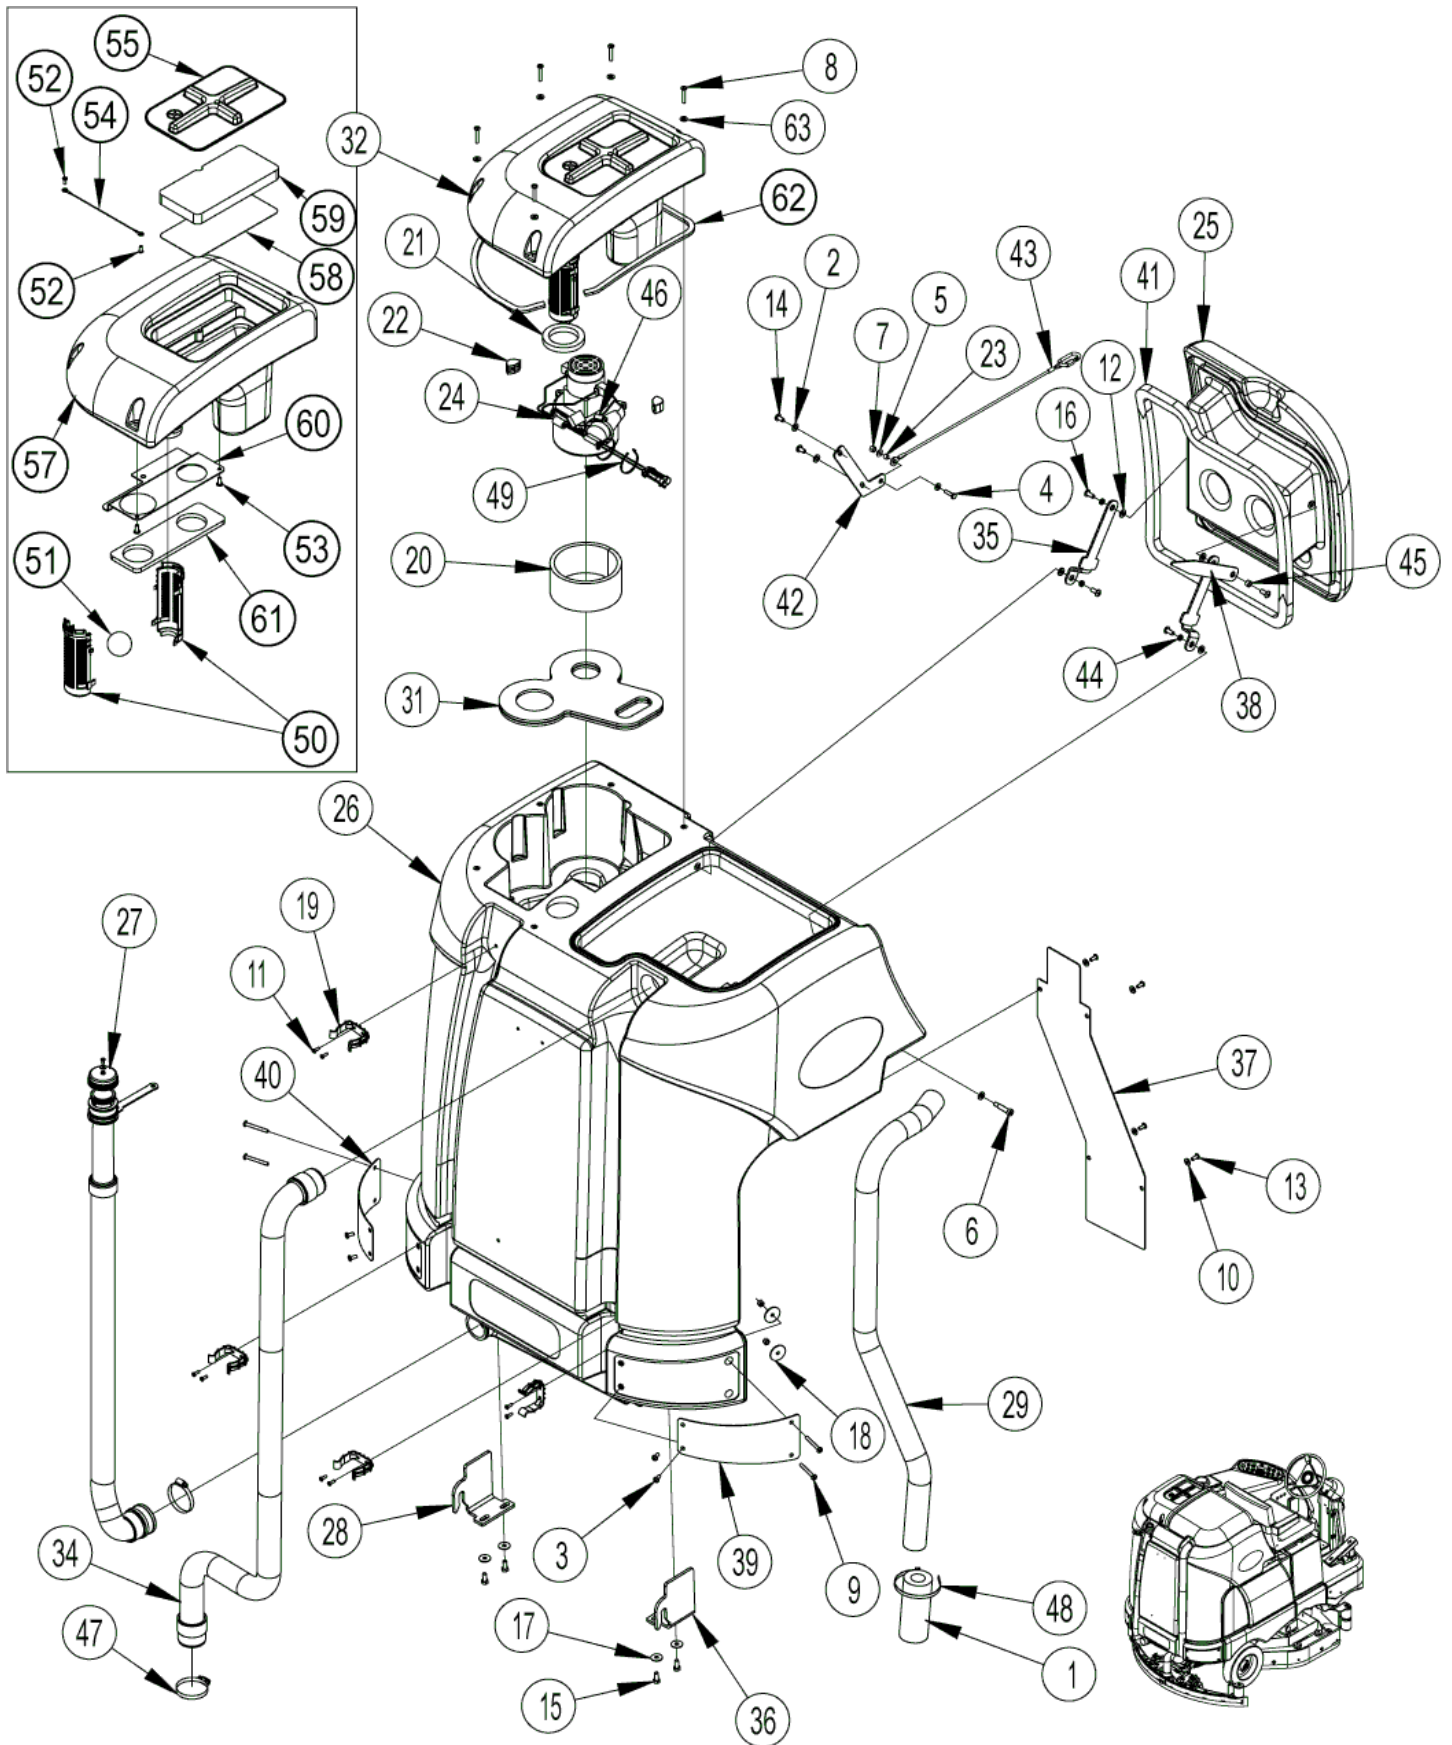

SCHMUTZWASSERSYSTEM

BR 1100S - 1300S

16-02-2015

ET-Liste-Nr.
BR1100S1300S15

21

SCHMUTZWASSERSYSTEM

BR 1100S - 1300S

16-02-2015

ET-Liste-Nr.
BR1100S1300S15

22

Pos	Artikelnr.	Me	Beschreibung	
1	56391807	1	SCHLAUCH	
2	56001939	3	Flachdichtung 5/16	
3	56002066	4	Schraube	
4	56002507	1	SCR PAN PHIL 1/4-20 X .75	
5	56002098	2	Scheibe	
6	56002624	1	Bolzen SHD.38X1.25X5/16-18	
7	56002708	5	Stopmutter 1/4-20	
8	56002786	5	Schraube 1/4-20 X 1.5 0	
9	56002788	4	Schraube PAN PHIL 1/4-20x	
10	56002859	4	Mutter SS 1/4	
11	56002896	8	Schraube SS10-24X0	
12	56002938	4	WSH FLT SAE SS 5/16	
13	56002989	4	Schraube	
14	56003003	2	Schraube 5/16	
15	56003012	4	SCR HEX HD SS 5/16-18 XO.	
16	56003014	4	Schraube	
17	56003696	4	WSH FLAT SS .33 X 1.00 X .060	
18	56009225	4	Unterlegscheibe	
19	56212236	4	Schlauchbride BR 850	
20	56314488	1	Schalldämpfer	
21	56314760	1	Dichtung	
22	56315141	2	Halter	
23	56368989	1	BUSHING .25x.37x.30	
24	56410065	1	Saugmotor 36V 3St	M5
25	56413091	1	Deckel f.	
26	56413150	1	Tank	
27	56381937	1	Ablassschlauch	
27	56601411	1	Ablassschlauchdeckel komplBA 755	Not shown
28	56413163	1	Befestigung	
29	56413171	1	Schlauch	
30	56413187	2	Dichtung	Part of 56382651
31	56382651	1	Dichtungssatz Saugturbine	
32	56413196	1	Abdeckung kpl.	50-61
33	56413218	1	Kabelstrang Saugmotor	
34	56413377	1	Saugschlauch BR 1300/S	
35	56413404	2	Halterung f. Deckel	
36	56413555	1	Verschlussplatte, rechts	
37	56413577	1	Abdeckung	
38	56413589	1	Strebe	
39	56413960	1	BUMPER-RIGHT REAR	
40	56413961	1	BUMPER-LEFT REAR	
41	56414192	1	Dichtung f. Deckel	
42	56413458	1	Kabelbefestigung	

NOTE 1: 56314461 and 56314491 are no longer used in production. If you need to replace either of these items please order 56109539.