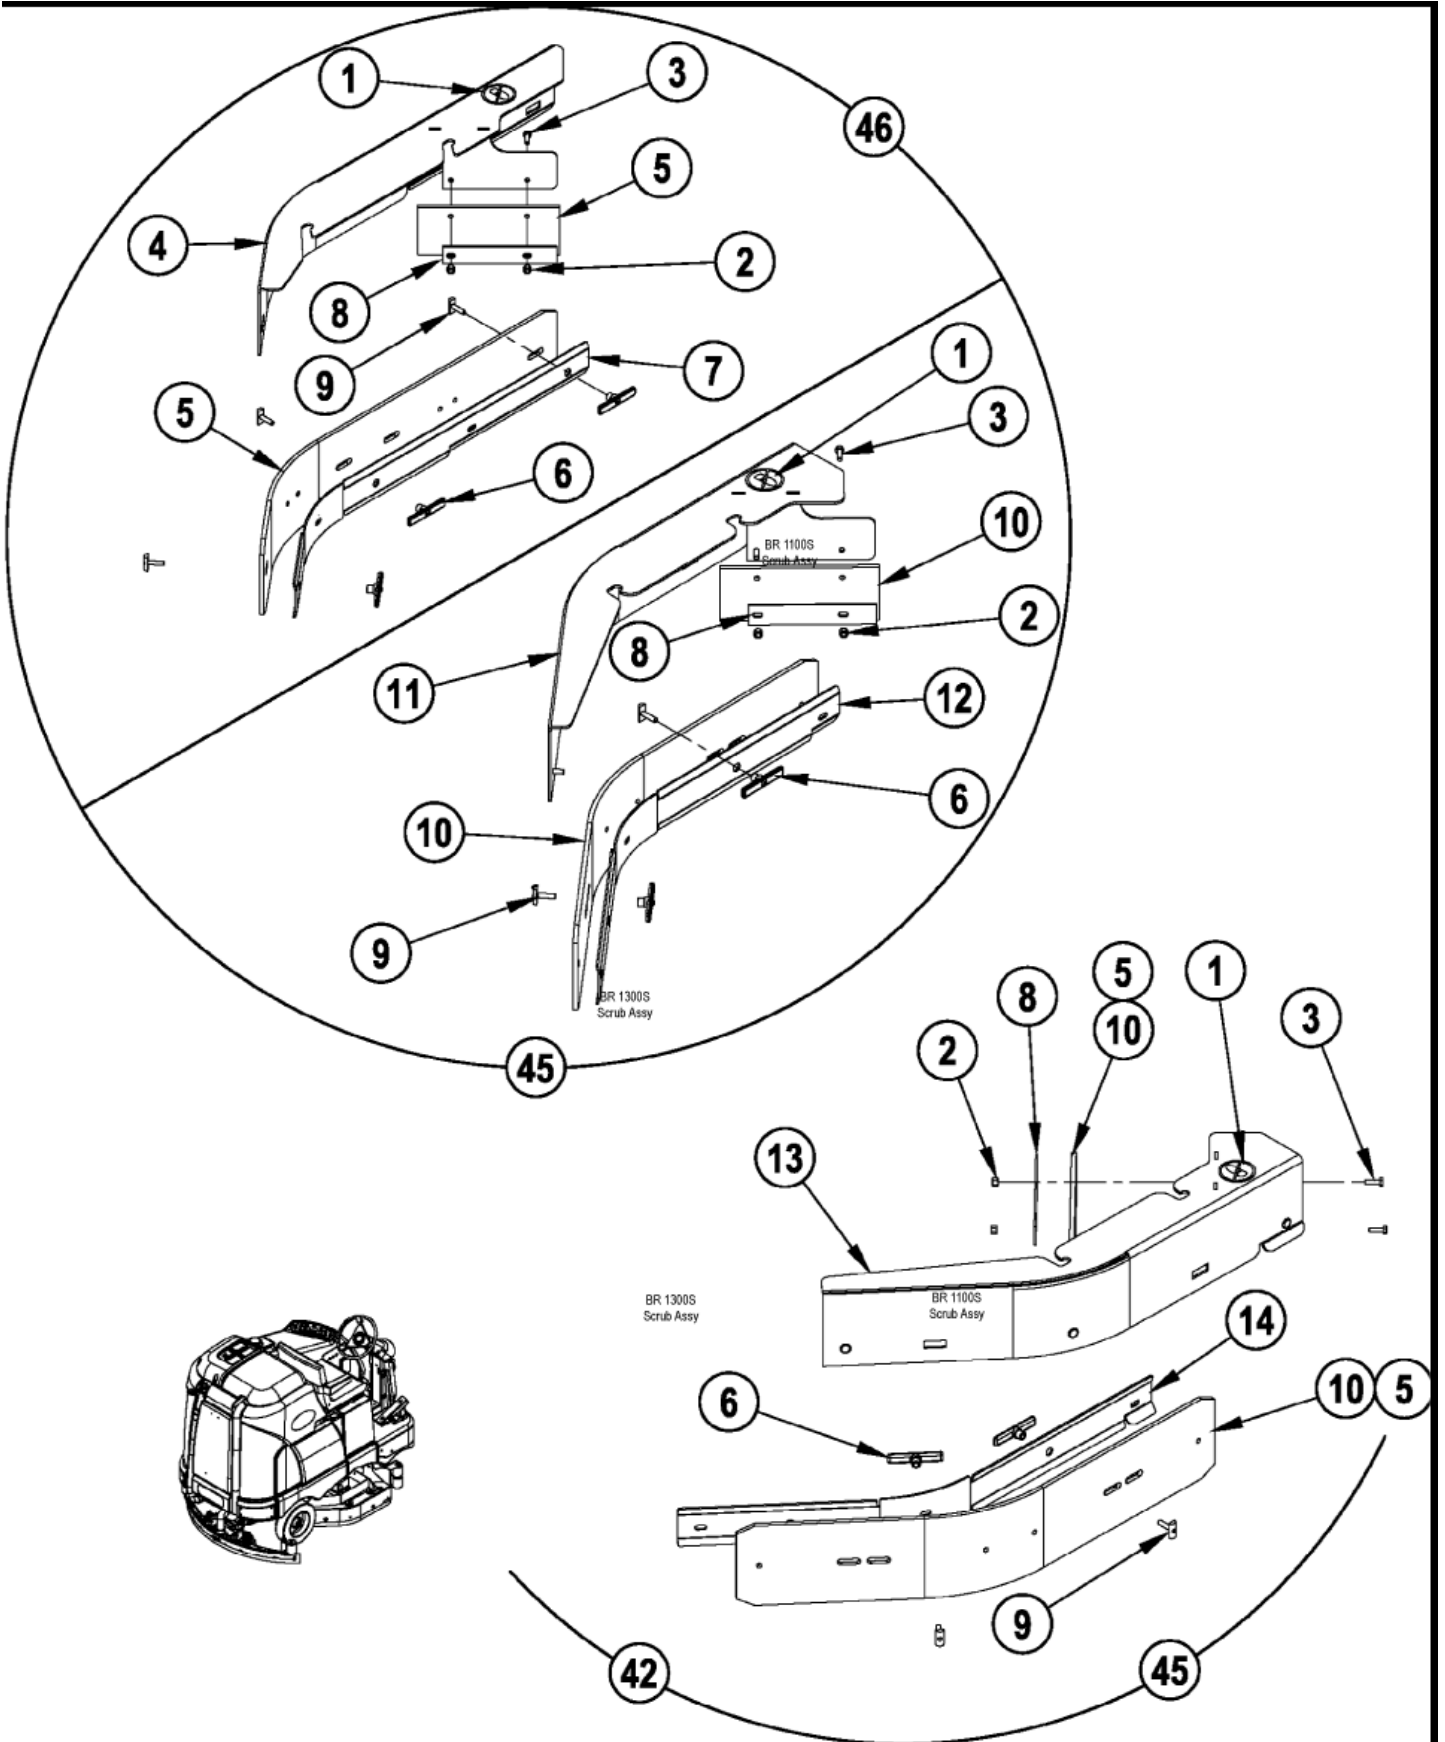

Scrub system-disk - skirt assemblies

BR 1100S - 1300S

16-02-2015

ET-Liste-Nr.
BR1100S1300S31

48

Scrub system-disk - skirt assemblies

BR 1100S - 1300S

16-02-2015

ET-Liste-Nr.
BR1100S1300S31

49

Pos	Artikelnr.	Me	Beschreibung	
1	56016163	1	Aufkleber no-Step	QTY PER SKIRT ASSY
2	56003426	2	Stopfmutter M6 Inox	QTY PER SKIRT ASSY
3	56003454	2	Schraube HEX ZHD TO HD	QTY PER SKIRT ASSY
4	56413980	1	SKIRT WELDT-LEFT 40D	BR 1100S
5	56413754	1	Seitengummikit PU40	BR 1100S - NOTE 1, OPTIONAL
5	56413767	1	Spritzgummikit	BR 1100S - NOTE 1, OPTIONAL
5	56413768	1	Spritzgummikit Lianatex	BR 1100S - NOTE 1
6	56413717	3	Spezial Mutter BR 1300SC	BR 1100S / QTY PER SKIRT ASSY
7	56413981	1	STRAP-LEFT 40D	BR 1100S
8	56413991	1	STRAP	QTY PER SKIRT ASSY
9	56413850	3	Spezial SchraubeBR 1300 SC	BR 1100S / QTY PER SKIRT ASSY
10	56413755	1	Seitengummikit PU 45/48	BR 1300S - DISK BLADE NOTE 1, OPTIONAL
10	56413769	1	Spritzgummikit	BR 1300S - DISK BLADE NOTE 1, OPTIONAL
10	56413770	1	Spritzgummikit Lianatex	BR 1300S - DISK BLADE NOTE 1
11	56413982	1	SKIRT WELDT LEFT 45D-48D	BR 1300S
12	56413983	1	STRAP-LEFT 45D-48D	BR 1300S
13	56413984	1	SKIRT WELDT-RIGHT DISK	BR 1100S / BR 1300S
14	56413985	1	STRAP-RIGHT 40D-45D-48D	BR 1100S / BR 1300S
42	56413307	1	Seitenschürze rechts	BR 1300S - PAGE 26
45	56413381	1	Seitenschürze, links	BR 1300S - PAGE 26
45	56413737	1	Seitenabdeckung re	BR 1100S - PAGE 24
46	56413738	1	Seitenabdeckung li	BR 1100S - PAGE 24