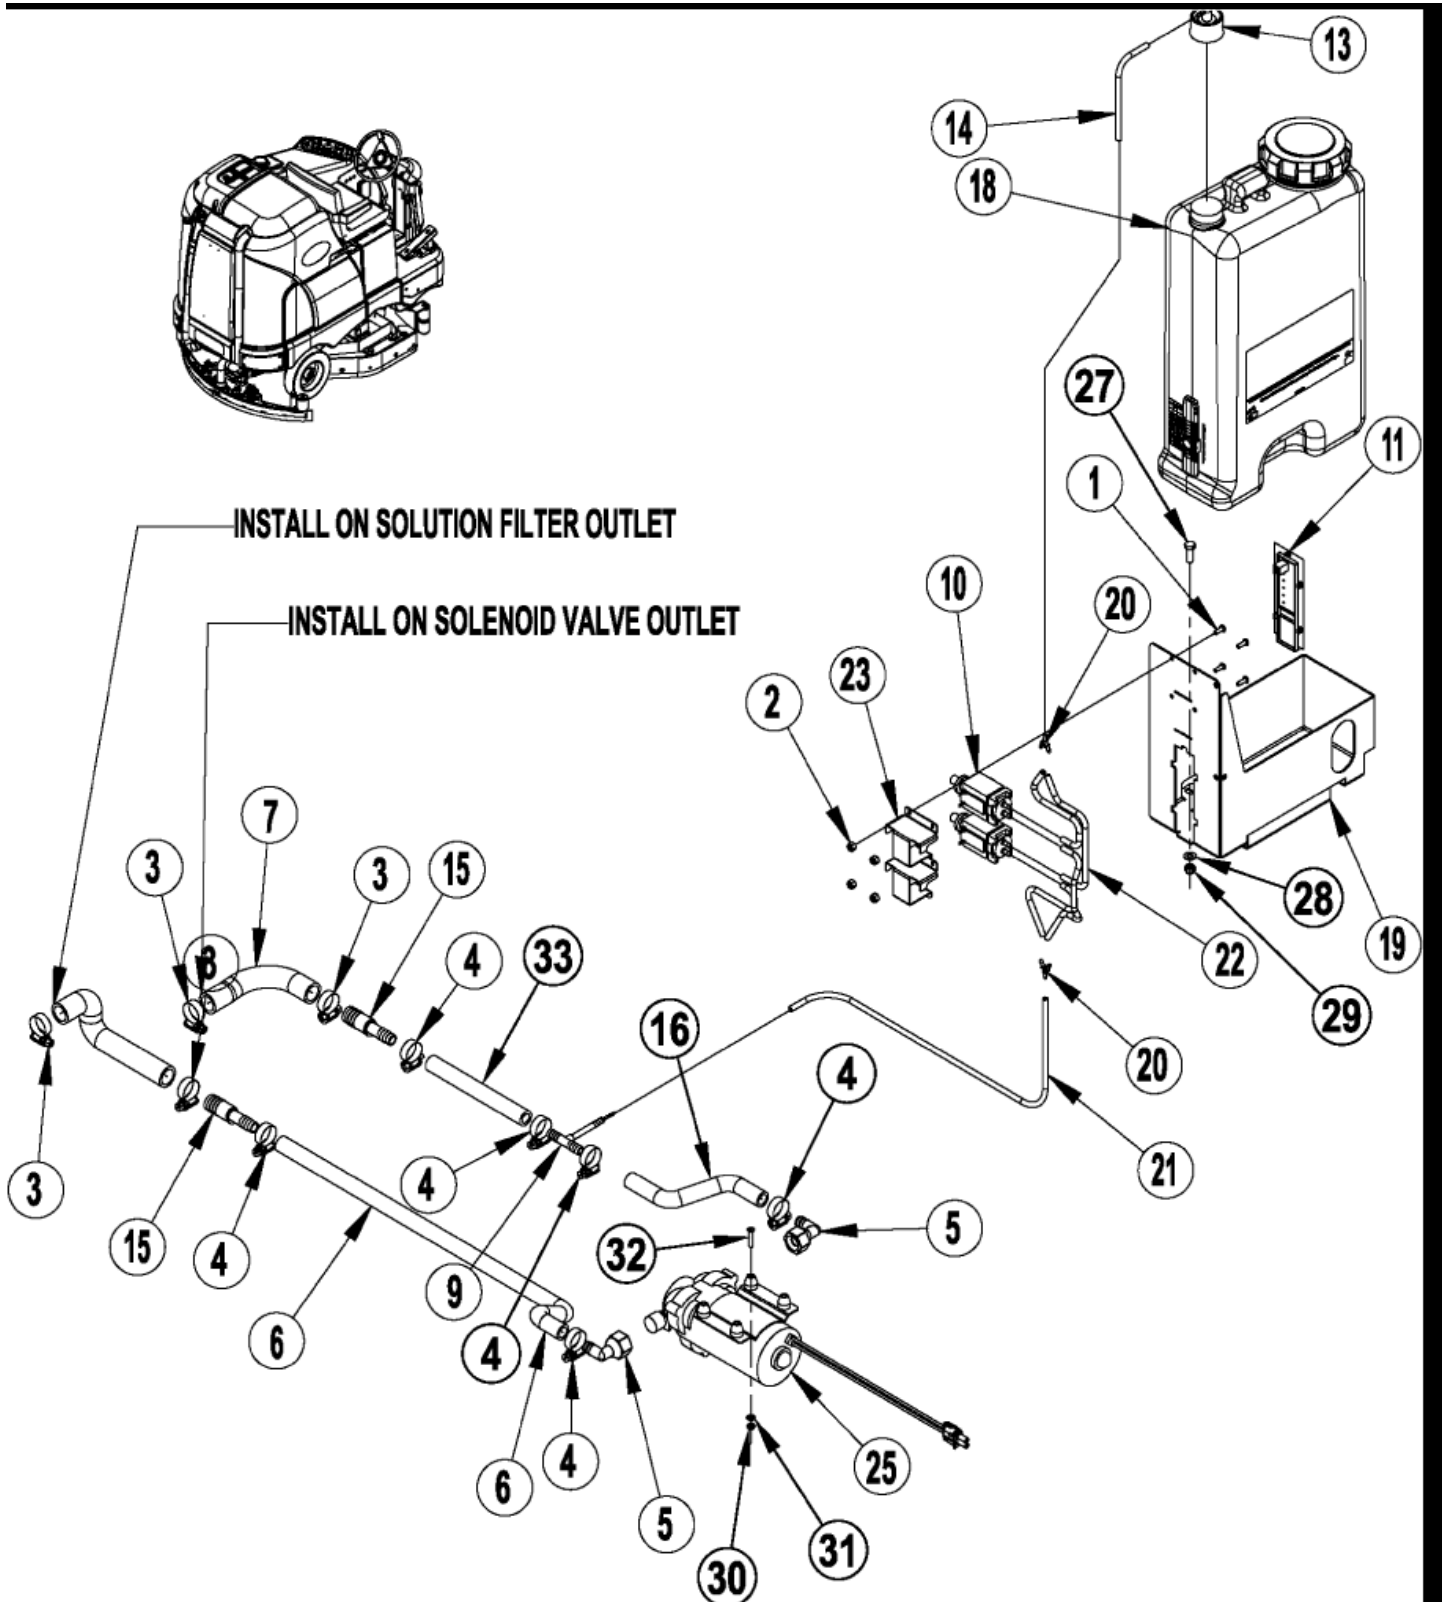

Solution system - chemical metering kit

BR 1100S - 1300S

16-02-2015

ET-Liste-Nr.
BR1100S1300S35

53

Solution system - chemical metering kit

BR 1100S - 1300S

16-02-2015

ET-Liste-Nr.
BR1100S1300S35

54

Pos	Artikelnr.	Me	Beschreibung	
0	56381105	1	CHEMICAL METERING ASSEMBLY	NOTE 4
0	56413862	1	CHEMICAL METERING ASSEMBLY	NOTE 3
1	56002003	4	SCR PAN PHIL 8 32 X .50	
2	56002808	4	NUT HEX NYLOC 8-32	
3	56112771	4	CLAMP HOSE SAE 10	
4	56219932	6	Briede	
5	56261246	2	Schlauchwinkel	
6	56412275	1	Schlauchverlängerung E00604	
7	56305762	1	Schlauch	
9	56314983	1	T-Stück	
10	56314984	2	PUMP DETERGENT	M13 / M16
11	56315340	1	Chemiesensor	A4 - NOTE 3
13	56315523	1	Deckel EDS-Schwimmer	
14	56315524	1	HOSE CHEMICAL RESISTANT	
15	56315625	2	Verbindungsstück	
16	56262180	1	Spiralschlauch 50x7	
18	56111855	1	Ecoflex - Behälter	NOTE 4
18	56413999	1	Behälter EDS	NOTE 3
19	56413330	1	PLATE MOUNT CHEMICAL METER	
20	56413691	2	Fitting Verzweigung	
21	56413692	1	Schlauch Chemie resistent	
22	56413693	4	Schlauch Chemieresistent	
23	56413775	2	BRACKET PUMP MOUNT	
25	56413810	1	Pumpe 36 V BR 1300 S	M12 - TSBUS2008-988
26	56481452	1	Plastikrohr	
27	56002507	3	SCR PAN PHIL 1/4-20 X .75	
28	56002098	3	Scheibe	
29	56002708	3	Stopmutter 1/4-20	
30	56002768	4	1/4-20 NYLOC NUT	
31	56001954	4	WSH FLT SAE 10	
32	56002136	4	SCR FLT PHIL 10-24 X 1.25	
33	56412276	1	Schlauch	
33	56477613	2	Kabelbändli 7x380mm	Not shown
33	56478246	2	CABLE TIE E00549 RE438BA	NOT SHOWN

#NOTE 3: Only used before SN1000038925

#NOTE 4: Only used after SN1000038924.