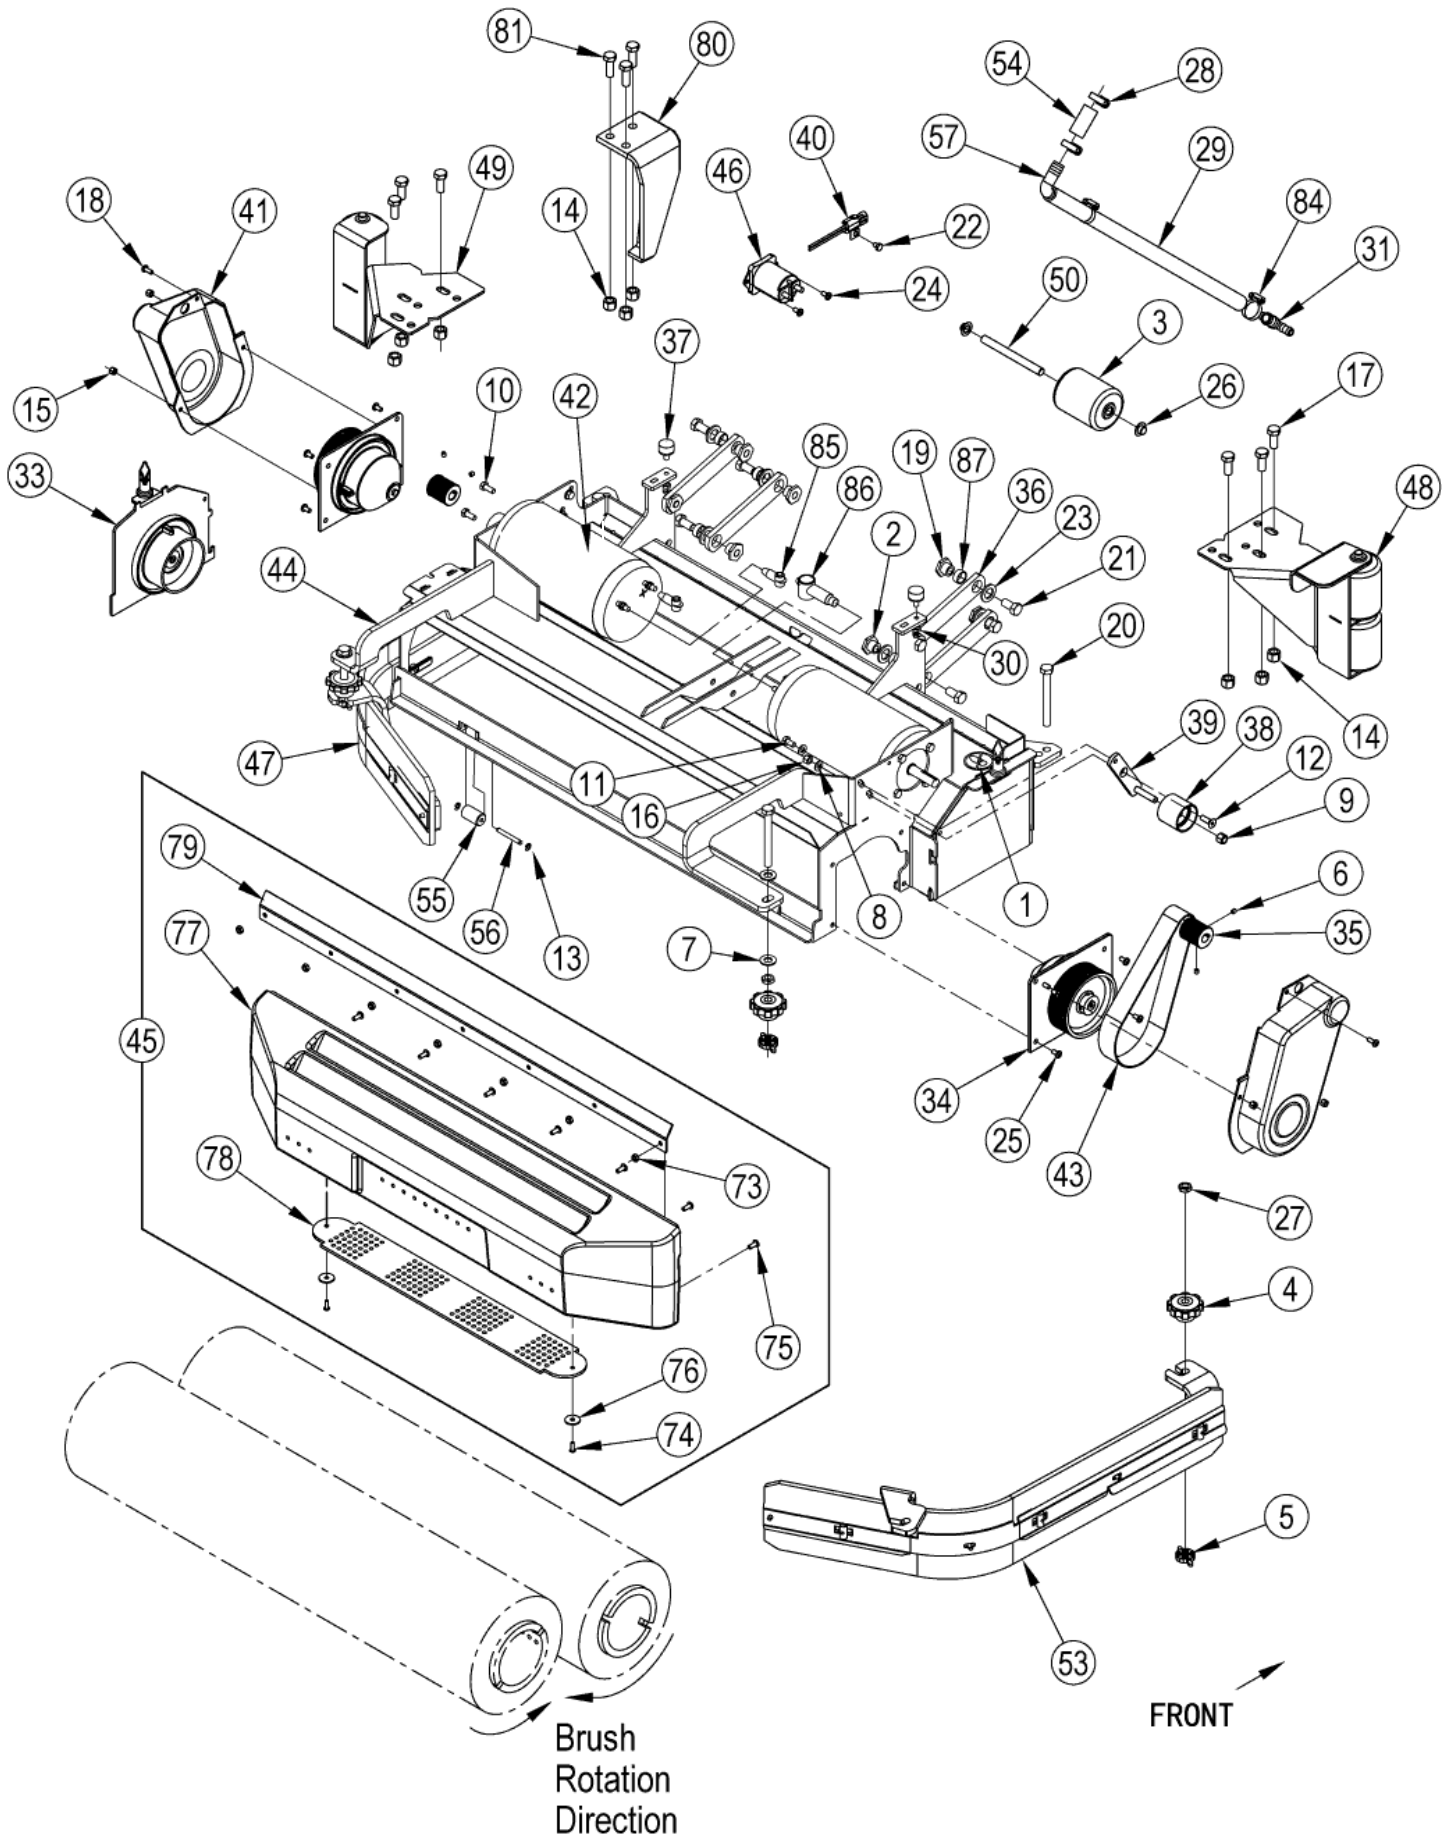

Scrub system-cylindrical - scrub assembly, bef

BR 1100S - 1300S

16-02-2015

ET-Liste-Nr.
BR1100S1300S18

26

Scrub system-cylindrical - scrub assembly, bef

BR 1100S - 1300S

16-02-2015

ET-Liste-Nr.
BR1100S1300S18

27

Pos	Artikelnr.	Me	Beschreibung	
0	56413788	1	Walzendeck 40"	BR 1100SC
0	56413792	1	Bürstendeck 1300S C	BR 1300SC
1	56016163	2	Aufkleber no-Step	
2	56367206	8	BUCHSE	
3	56407006	2	Abweisrolle zu BR 850	
4	56380149	4	Rändelschraube	TSBUS2010-1060
5	56601578	4	Drehknopf	
6	56001841	4	Madenschraube	
7	56001879	4	U-SCHEIBEN	
8	56002063	2	"U-Scheibe 3/8""	
9	56002769	2	Stopmutter 3/8-16	
10	56003179	8	Schraube HEX THD/HD M8-1,	
11	56003178	2	Schraube HEX THD TO HD	
12	56003180	2	Schraube	
13	56003268	4	Ring	
14	56003312	14	Stopmutter M12 1.75	
15	56003403	6	Mutter M6 x 1.00	
16	56003405	2	Stopmutter M8 Inox	
17	56003418	6	SCR HEX M12-1.75x30mm	
18	56003865	2	SCR-PAN PHIL M6-1 X 8MM	
19	56003637	8	Schraube M12	
20	56003707	4	Schraube 1.75x110mmzu BR 1100 S	
21	56009017	8	WSH FLT HARDEN 516x938x75	
22	56009019	1	Schraube 1/4-20x.38	
23	56009022	8	Scheibe-U	
24	56009062	2	Schraube	
25	56009069	8	"Zollschraube 1/4"" 20x50"	
26	56009097	4	Radhülse zu BA 430	
27	56009258	4	Mutter M 12x 1.75	
28	56112771	4	CLAMP HOSE SAE 10	
29	56303394	1	HOSE SPIRAL .750 X 25	
30	56304586	8	Lager 750x625x500	
31	56305760	1	TEE BARB 3/4 X 1/2 X 1/2	
33	56413269	2	BürstenantriebskitBR 1300/S	58-63, 83
34	56413275	2	BürstenantriebskitBR 1300/S	64-72, 82
35	56413285	2	Pully BR1300S	
36	56413302	2	Hebel	
37	56413303	2	ARM ADJUSTABLE ASM	
38	56413324	2	Spannrolle	
39	56413325	2	Halter	
40	56413391	1	Widerstand 40K Ohm	BR 1300SC
40	56413393	1	Diode BR1100S	BR 1100SC

NOTE 1: If you need to replace these items before SN 1000022903 please order Broom Kit 56414000.

NOTE 2: Brush motor 56413398 is no longer used in production and replaced by 56380617. The Water Shields