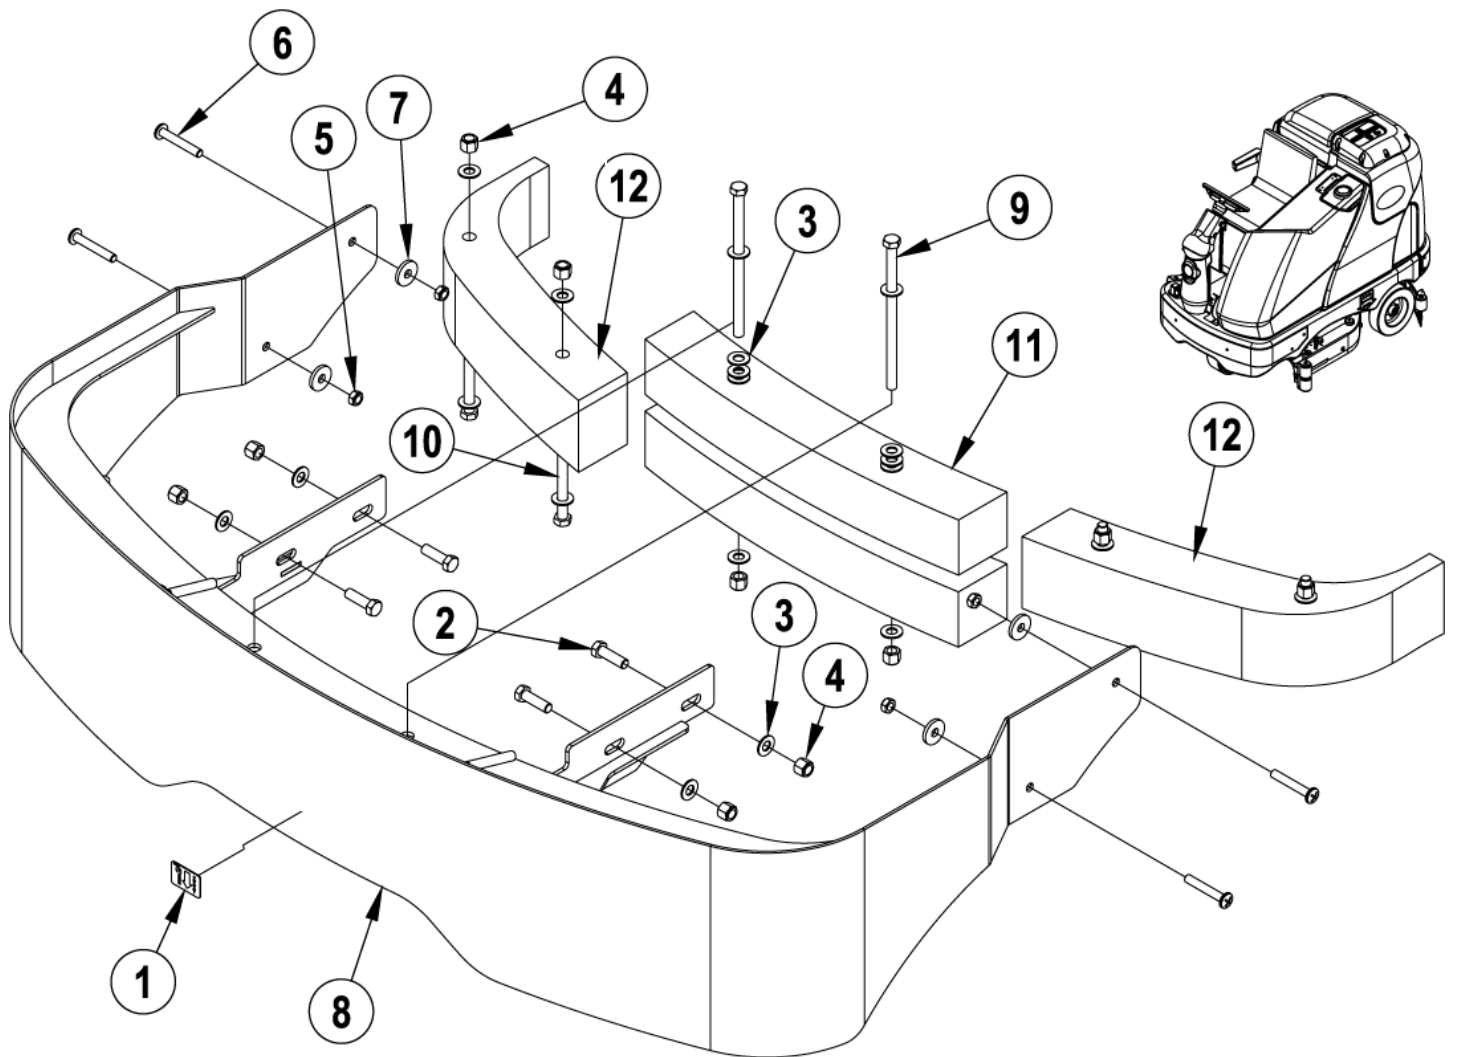

87

56413089 / 56413870 - Bumper Kits

BR 1100S - 1300S

16-02-2015

ET-Liste-Nr.
1S5604086Z

88

Pos	Artikelnr.	Me	Beschreibung	
0	56413089	1	Stossfänger	
0	56413870	1	Schwerlast-Stoßfänger,	
1	56015370	1	Decal, Tie Down	
2	56001858	4	SCR HEX 3/8 16 X 1.25	
3	56002063	4	"U-Scheibe 3/8""	QTY OF 22 IN 56413870
4	56002769	4	Stopmutter 3/8-16	QTY OF 10 IN 56413870
5	56002826	4	NUT HEX NYLOC THIN 5/16-1	
6	56003613	4	SCR PAN PHIL 5/16-18 X 2.00	
7	56009057	4	WSHFLTHARD.344x1.000x	
8	56413088	1	BUMPER FRONT HEAVY WELDMENT	56413089
8	56413863	1	BUMPER WEIGHTED WELDMENT	56413870
9	56003044	2	SCR HEX 3/8-16 X 6.50	56413870
10	56009241	4	SCR, HEX 3/8-16x4.25	56413870
11	56413868	2	WEIGHT BUMPER CENTER	56413870
12	56413869	2	WEIGHT BUMPER SIDE	56413870