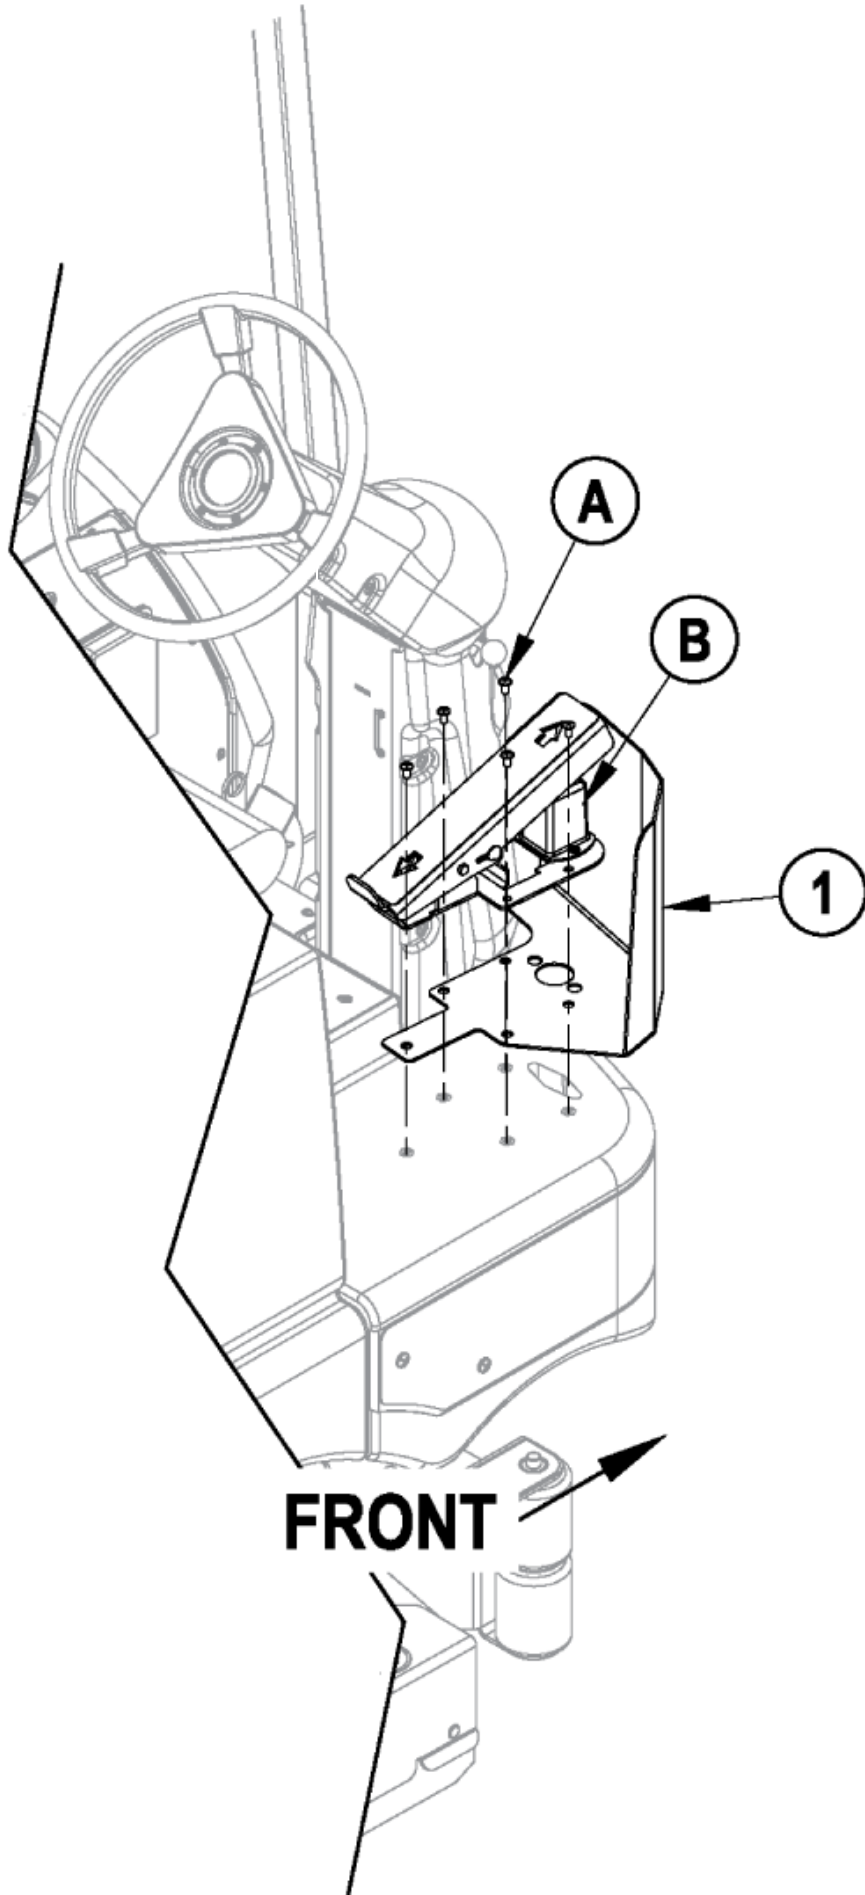

56413773 - Foot Guard Kit

BR 1100S - 1300S

16-02-2015

ET-Liste-Nr.
IS56040868

95

56413773 - Foot Guard Kit

BR 1100S - 1300S

16-02-2015

ET-Liste-Nr.
1556040868

96

Pos	Artikelnr.	Me	Beschreibung
0	56413773	1	Fahrefußschutz f.BR1100/
1	56413417	1	GUARD FOOT WELDMENT