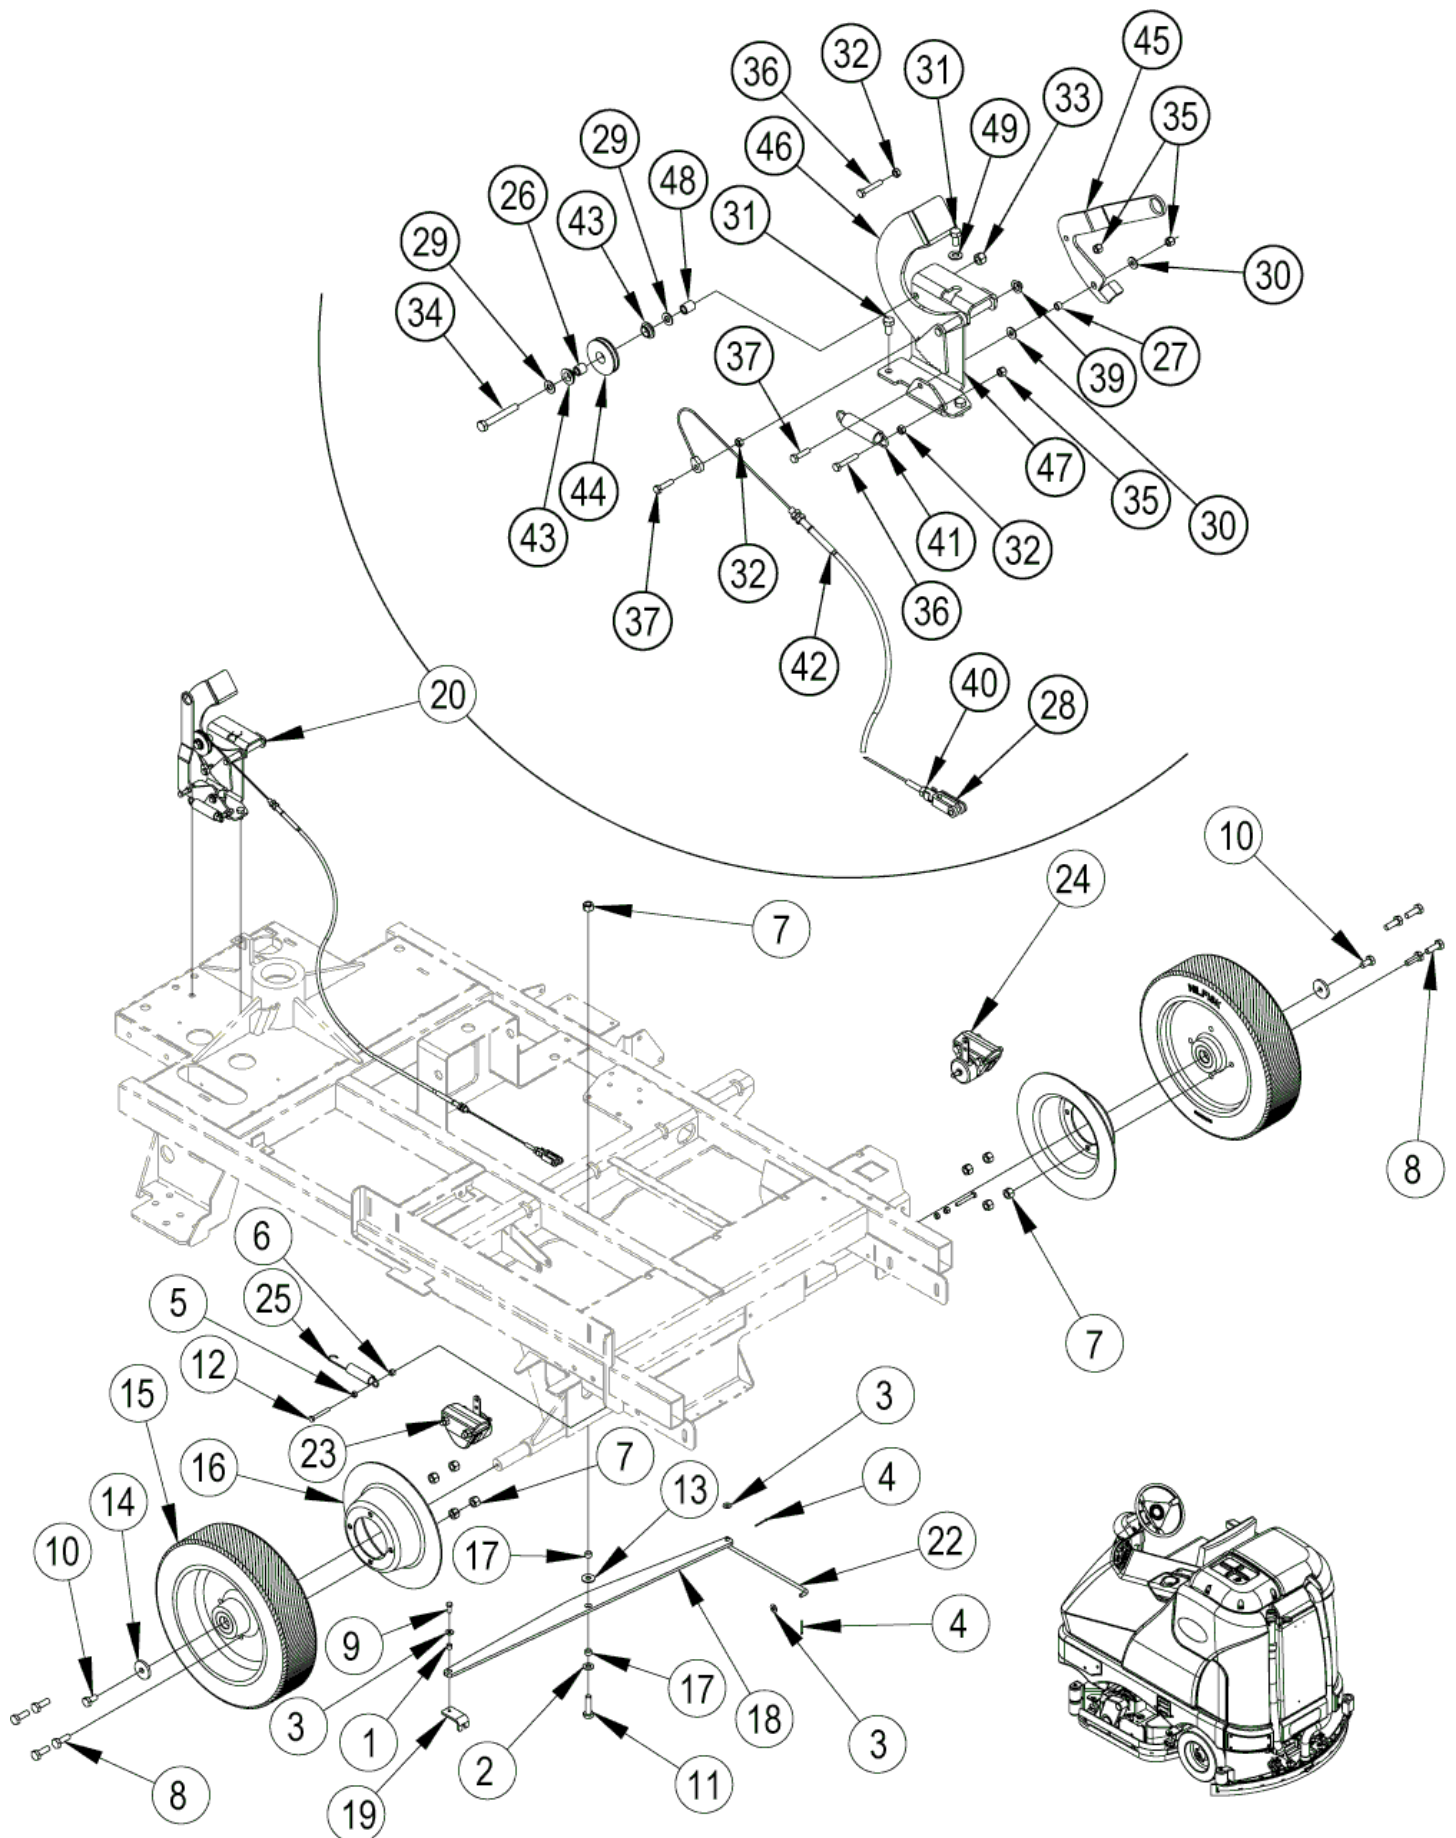

HINTERRAD SYSTEM

BR 1100S - 1300S

16-02-2015

ET-Liste-Nr.
BR1100S1300S13

18

HINTERRAD SYSTEM

BR 1100S - 1300S

16-02-2015

ET-Liste-Nr.
BR1100S1300S13

19

Pos	Artikelnr.	Me	Beschreibung	
1	56453849	1	BUSHING .26X.37X.28	
2	56002063	1	"U-Scheibe 3/8""	
3	56002098	3	Scheibe	
4	56001882	2	PIN COT .06 X .75	
5	56003350	2	NUT HEX M6	TSBUS2006-936 / NOTE 1
6	56003403	2	Mutter M6 x 1.00	TSBUS2006-936 / NOTE 1
7	56003406	9	Mutter HEX NYL LOC	
8	56003439	8	Schraube M10 x 1,5 x 3 mm	
9	56003441	1	Schraube HEX NYL LOC M6-1	
10	56003442	2	SCR HEX LOC M10-1.50X20MM	
11	56003491	1	Schraube HEX M10-1.5	
12	56003631	2	SCR HEX M6 1.0 X 45MM	TSBUS2006-936 / NOTE 1
13	56009213	1	SH, FLT .382x1.0x.075	
14	56367117	2	Scheibe Stahl	
15	56382655	2	Hinterrad	NOTE 2
15	56412243	1	Kugellager 6005-2RS	3 PER WHEEL, NOT SHOWN - TSBUS2009-1043
16	56413293	2	Bremsscheibe BR 1100 S	
17	56413498	2	SPACER-BUSHING .410X.500X.280	
18	56413500	1	EQUALIZER	
19	56413501	1	YOKE	
20	56413533	1	Bremspedal	26-48
22	56413598	1	LINKAGE BRAKE	
23	56413025	1	Bremsbeläge und Sattel	TSBUS2006-936 / TSBUS2007-970
24	56413024	1	Bremse rechts	TSBUS2006-936 / TSBUS2007-970
25	56413812	2	Zugfeder	TSBUS2006-936
26	56228052	1	Buchse	
27	56413888	1	BUSHING .265 X .375X .180	
28	56407133	1	Gabelkopf	
29	56001939	2	Flachdichtung 5/16	
30	56002098	2	Scheibe	
31	56002929	3	SCR HEX HD LOC 5/16-18X	
32	56003350	3	NUT HEX M6	
33	56003389	1	MutterHEX NYL LOC M8-1.25	
34	56003398	1	Schraube,HEX M8x1,25x60mm	
35	56003403	3	Mutter M6 x 1.00	
36	56003420	2	SCR HEX M6-1.0 X 35MM	
37	56003430	2	Schraube HEX SS M6-1.00x2	
39	56009123	1	Nut, Push Cap 3/8	
40	56009142	1	Sechskantmutter 1/4x28	
41	56397348	1	SPRING EXTENSION	
42	56413208	1	Zug	
43	56413211	2	Lagerflansche	

NOTE 1: Machines built after serial number 1959307 have a modified chassis which eliminates the need for these hardware items.

NOTE 2: Rear wheel 56382655 (uses three bearings per wheel) replaced Rear Wheel 56109559 which used two bearings per wheel.