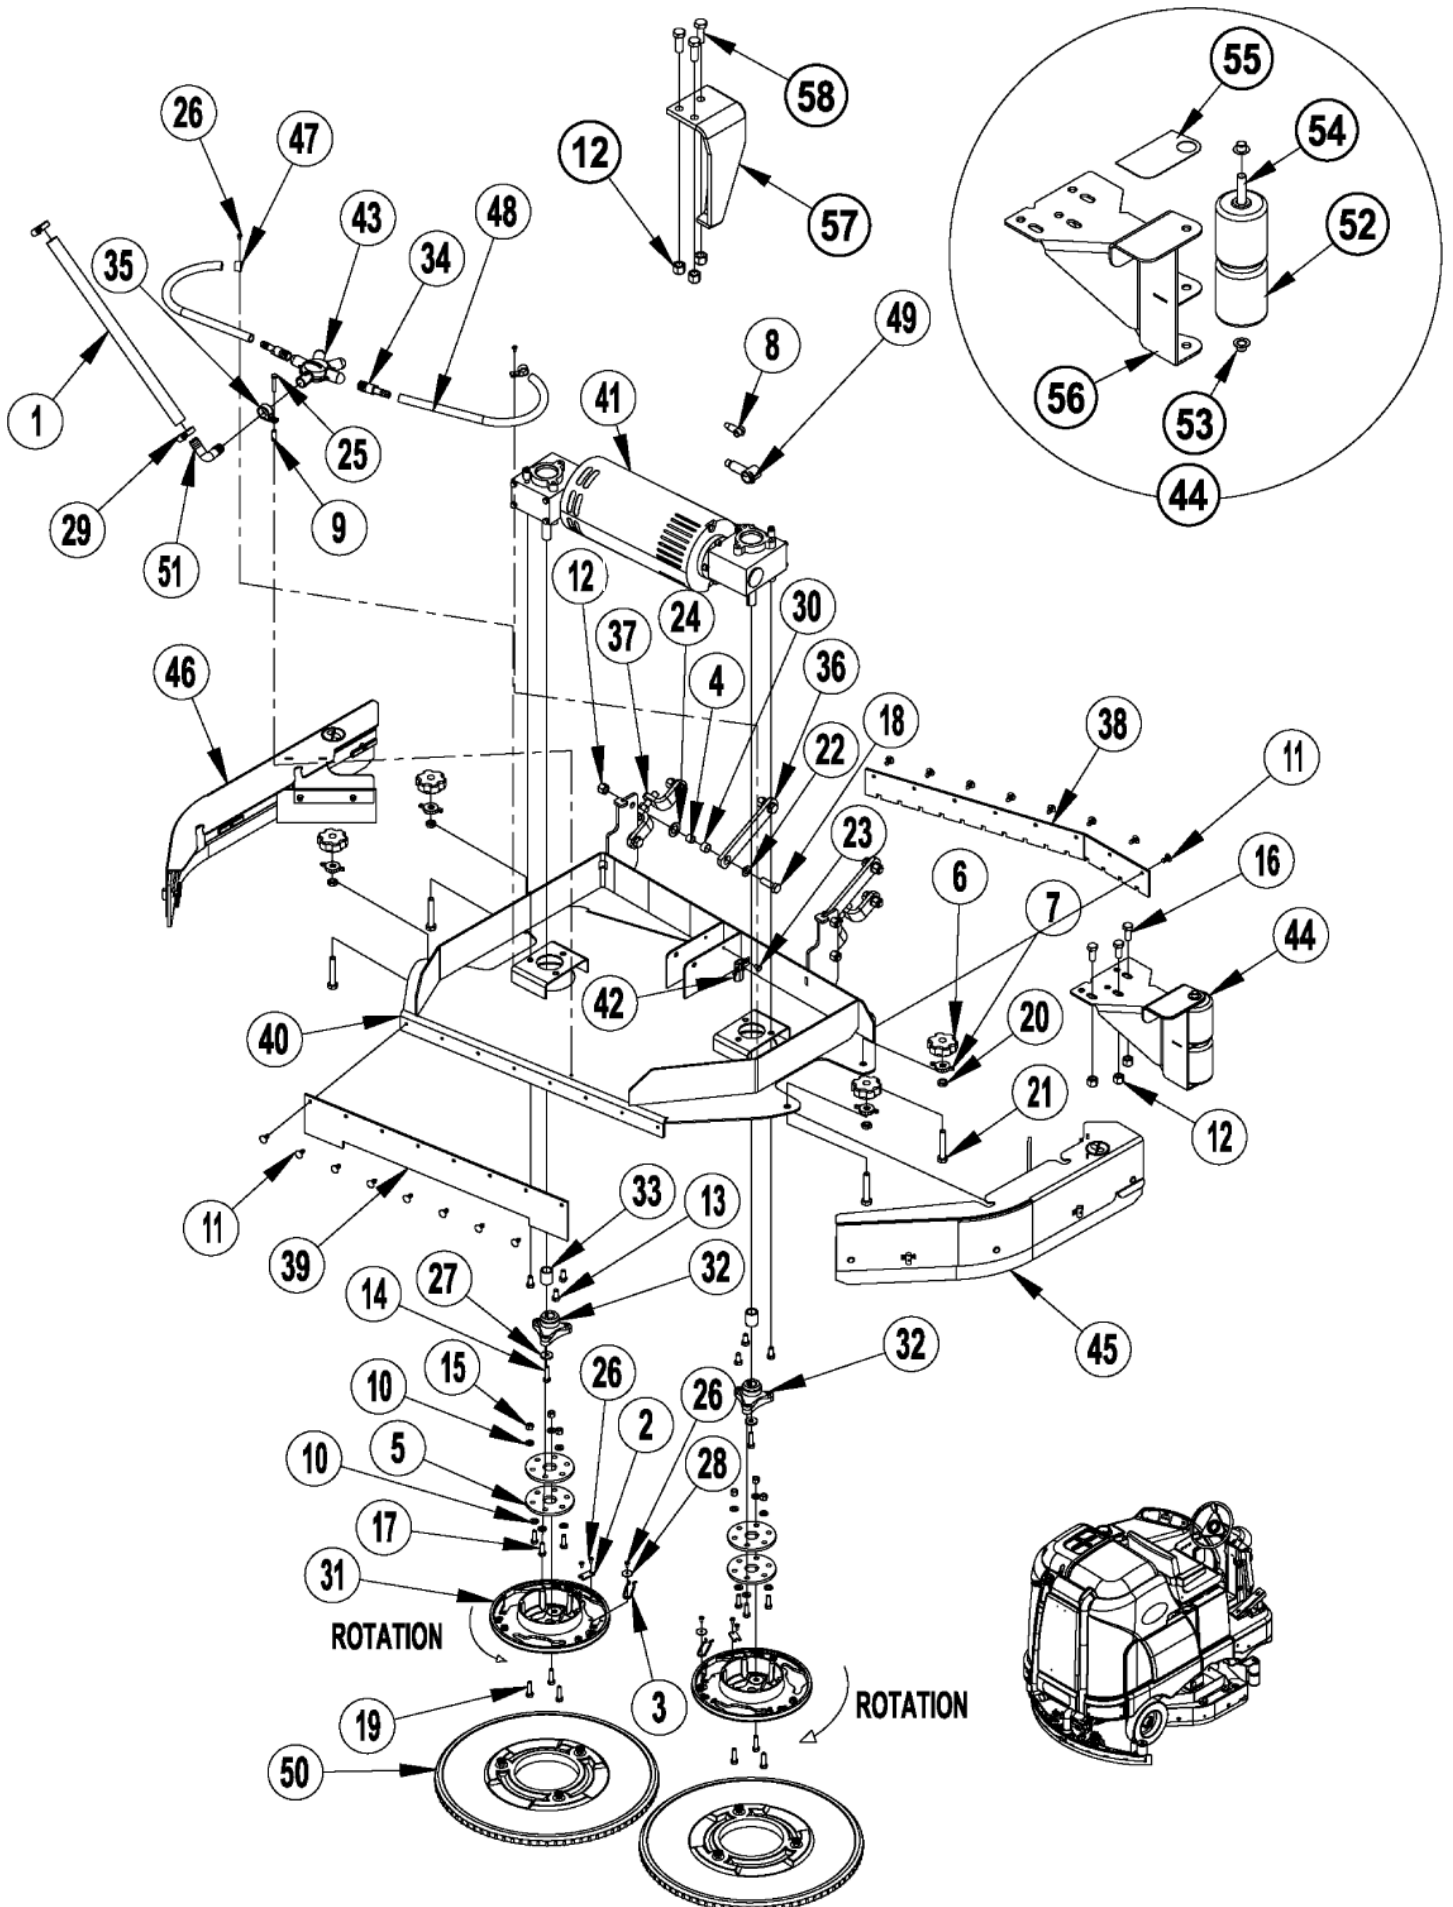

Scrub system-disk

BR 1100S - 1300S

16-02-2015

ET-Liste-Nr.
BR1100S1300S25

41

Pos	Artikelnr.	Me	Beschreibung
1	56383970	1	DECK ACTUATOR KIT
2	56323560	1	Knopf
3	56002256	2	Schraube 3/8-16x1
4	56413455	1	MOUNT WELDMENT
5	56413791	1	48 DISK SCRUB ASSEMBLY
5	56413793	1	Bürstendeck kpl.
1A	56003120	2	Vorstecker
1B	56003597	1	Bolzen
1C	56003704	1	Gabelstift
1D	56009019	2	Schraube 1/4-20x.38
1E	56009062	4	Schraube
1F	56383887	1	CAP-ACTUATOR SPRING
1G	56412262	1	Federgehäuse BA750/850
1H	56413828	1	SPRING UPPER HOUSING
1I	56413829	1	SPRING LOWER HOUSING
1J	56420019	1	Mutter arretierung
1K	56420020	1	Mutter arretierung
1M		1	NOTE COMMENT Actuator (not available for sale)

Scrub system-disk - BR1100S scrub assembly

BR 1100S - 1300S

16-02-2015

ET-Liste-Nr.
BR1100S1300S27

42