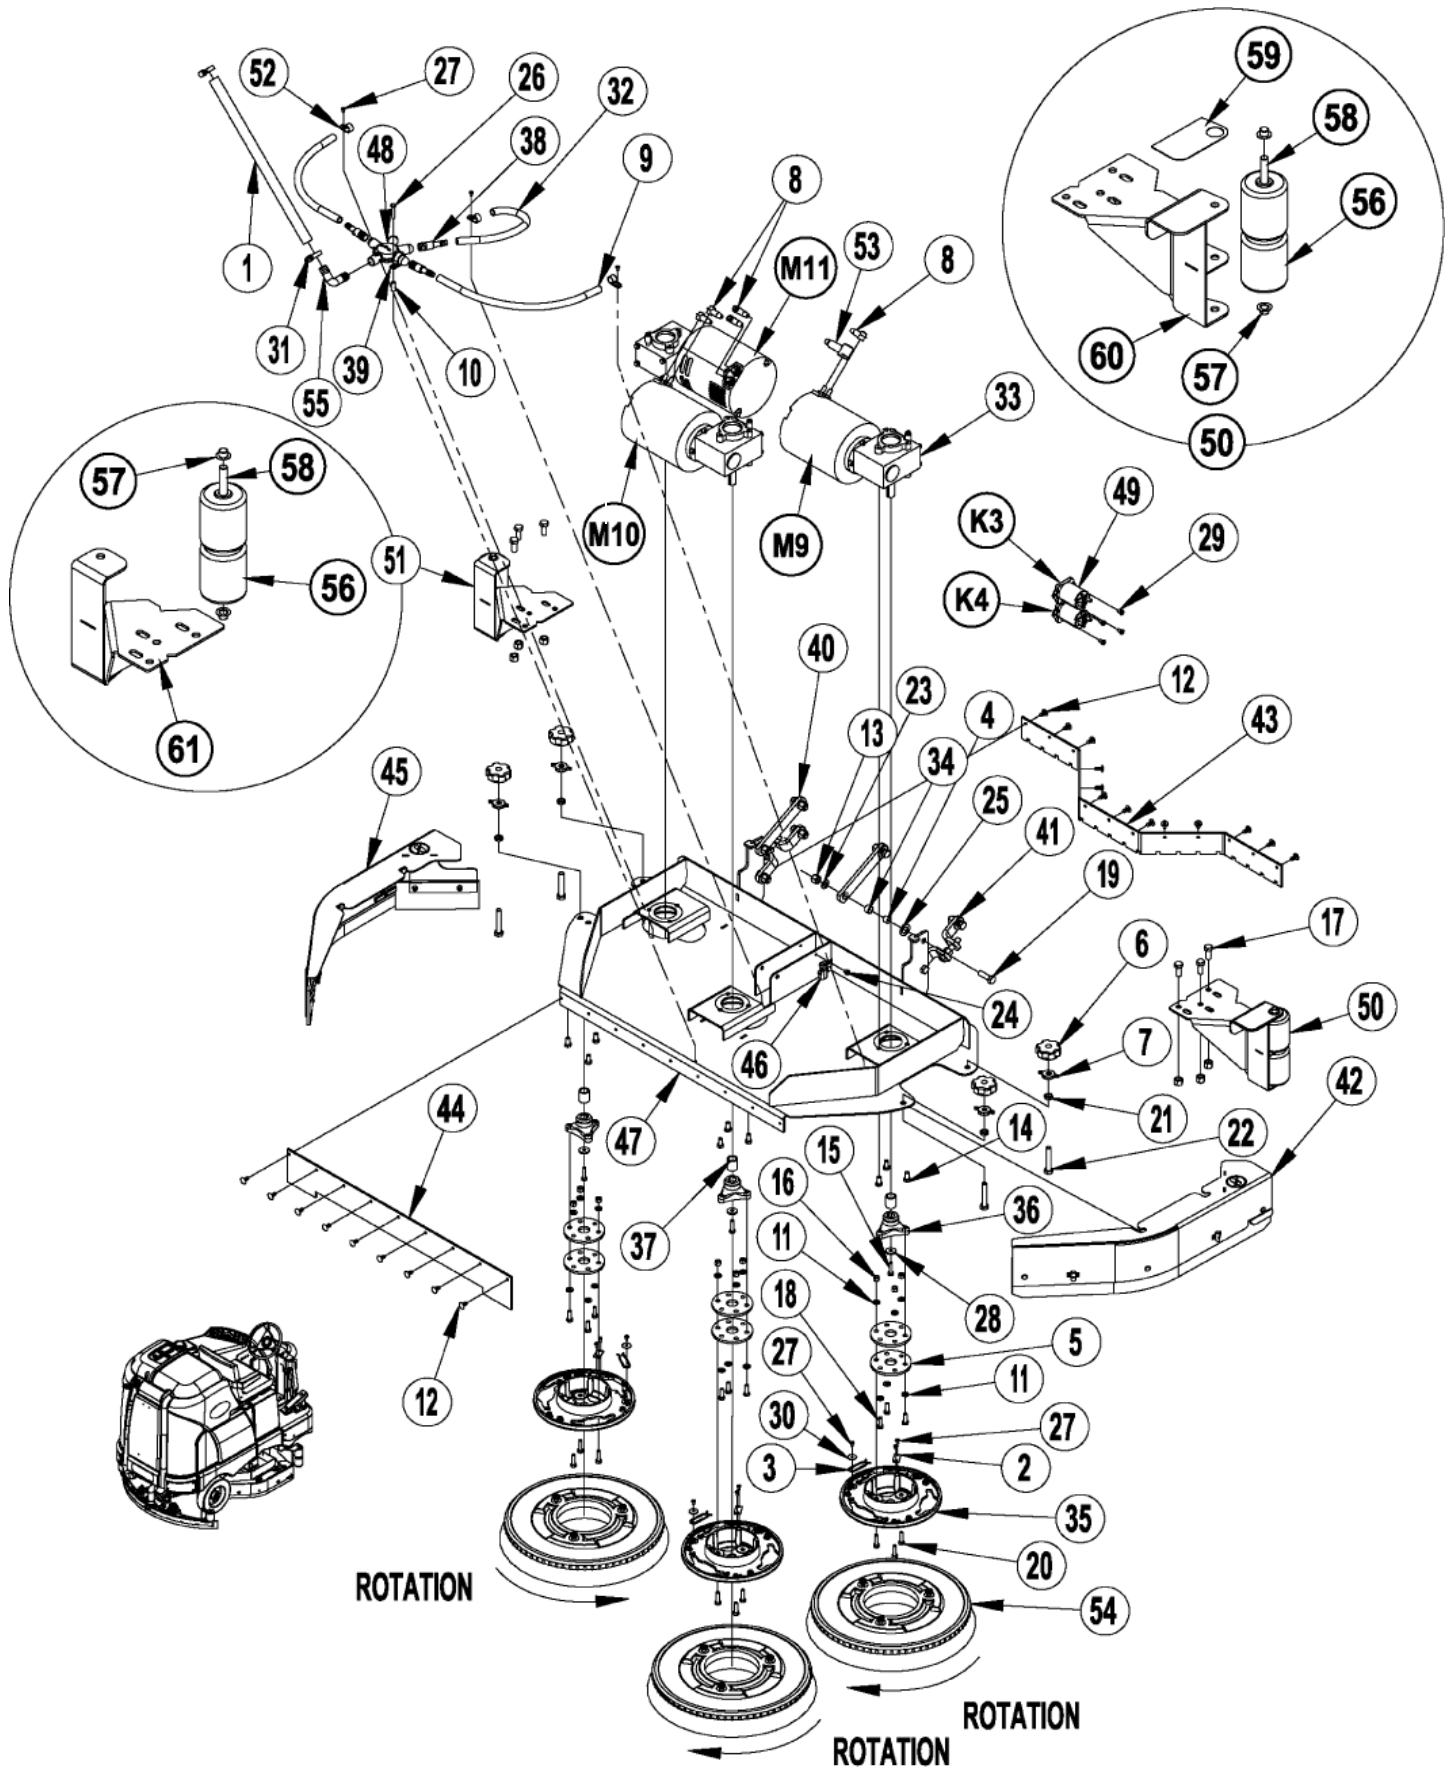

Scrub system-disk - BR1100S scrub assemb

BR 1100S - 1300S

16-02-2015

ET-Liste-Nr.
BR1100S1300SZ7

44

Pos	Artikelnr.	Me	Beschreibung	
41	56407500	1	Bürstenkit (Satz)	FOR 56413336 - not shown
41	56410182	1	BEARING B.E.	FOR 56413336 - not shown
41	56410183	1	BEARING F.E.	FOR 56413336 - not shown
41	56412266	1	BRUSH BOARD ASSY	FOR 56413336 - not shown
41	56413336	1	Motorgetriebe	M9
42	56413390	1	Widerstand 1k Ohm	R2
43	56413426	1	Verteiler	
44	56413578	1	Rechter Halter	52-56
45	56413737	1	Seitenabdeckung re	
46	56413738	1	Seitenabdeckung li	
47	56442003	2	Kabelklammer	
48	56459064	2	Schlauch	
49	56493357	1	INSULATOR TERMINAL	
50	56505794	2	Bürste PPN hart, 500mm zu BR 1000	
51	56900272	1	Bogen 90 Grad	
52	56407006	2	Abweisrolle zu BR 850	
53	56009097	2	Radhülse zu BA 430	
54	56413590	1	Achse	
55	56413721	1	Halter	
56	56413968	1	RIGHT GUARD WELDT	
57	56413965	1	ROLL BAR WELDT 40	
58	56003453	3	Schraube	

Scrub system-disk - BR1300S scrub assembly

BR 1100S - 1300S

16-02-2015

ET-Liste-Nr.
BR1100S1300S29

45