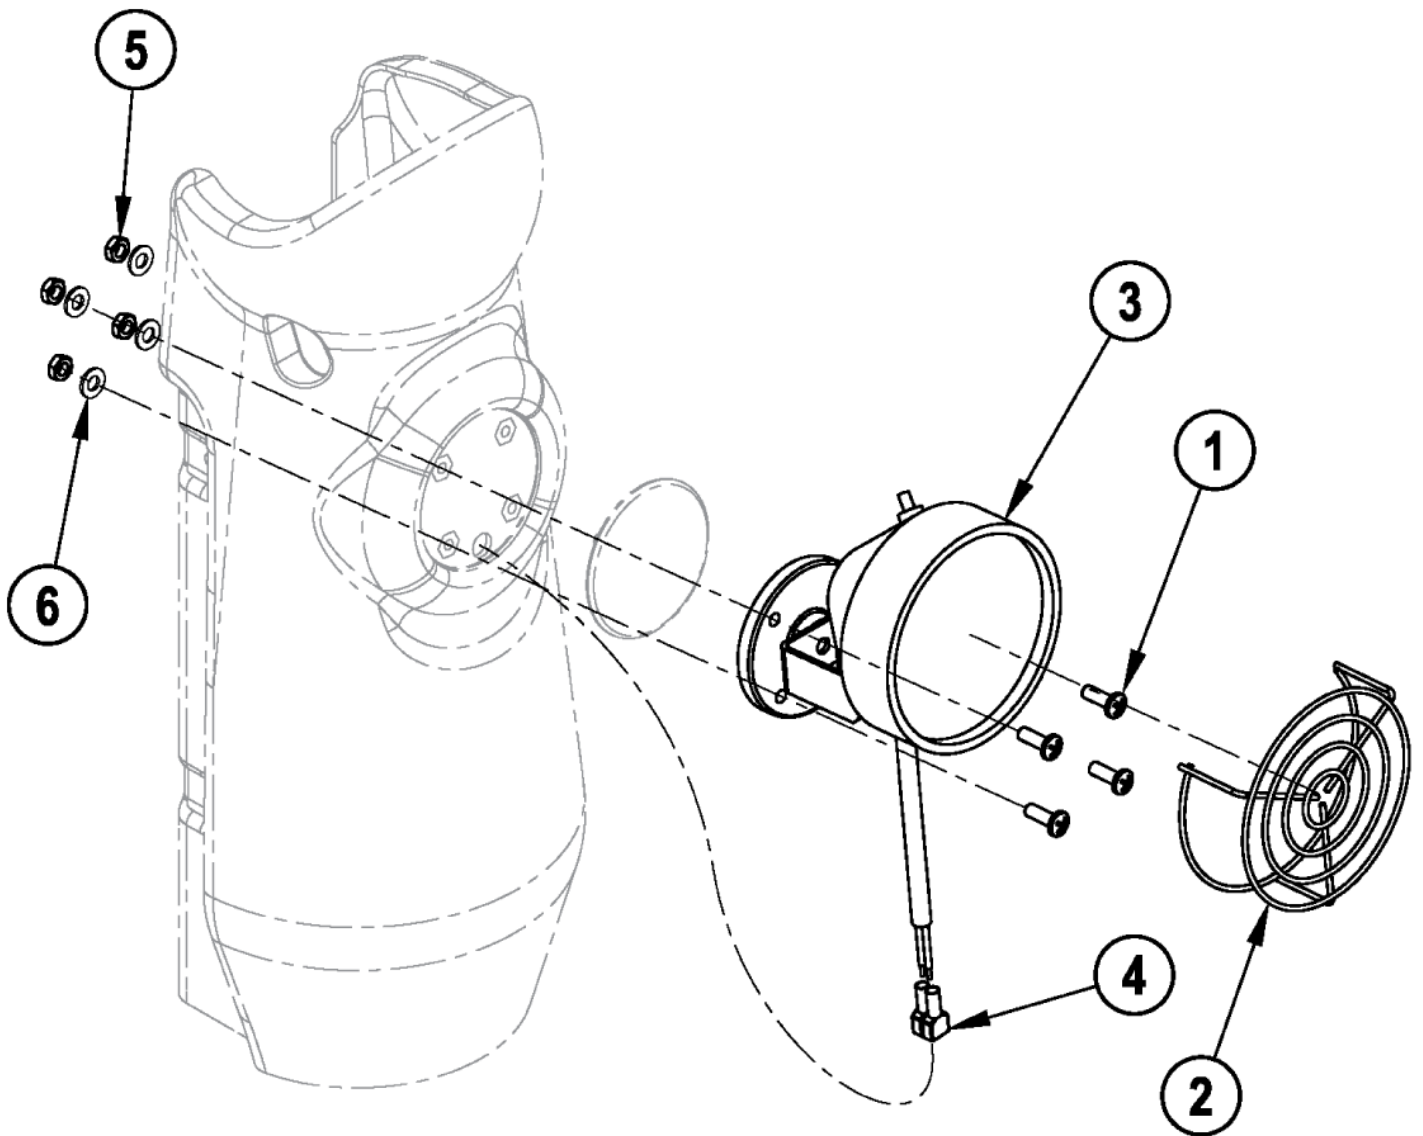

56314313 - Headlight Kit

BR 1100S - 1300S

16-02-2015

ET-Liste-Nr.
IS56040791

83

56314313 - Headlight Kit

BR 1100S - 1300S

16-02-2015

ET-Liste-Nr.
IS56040791

84

Pos	Artikelnr.	Me	Beschreibung
0	56314313	1	Frontlicht zu BR 700 S/SC
1	56002292	4	Schraube 1/4 20x 1.00
2	56409557	1	Schutzgitter f. Schein-
3	56409239	1	Scheinwerfer
4	56172230	2	TERM. .250 INS. TAB
5	56002840	4	Nut 1/4 20
6	56002098	4	Scheibe