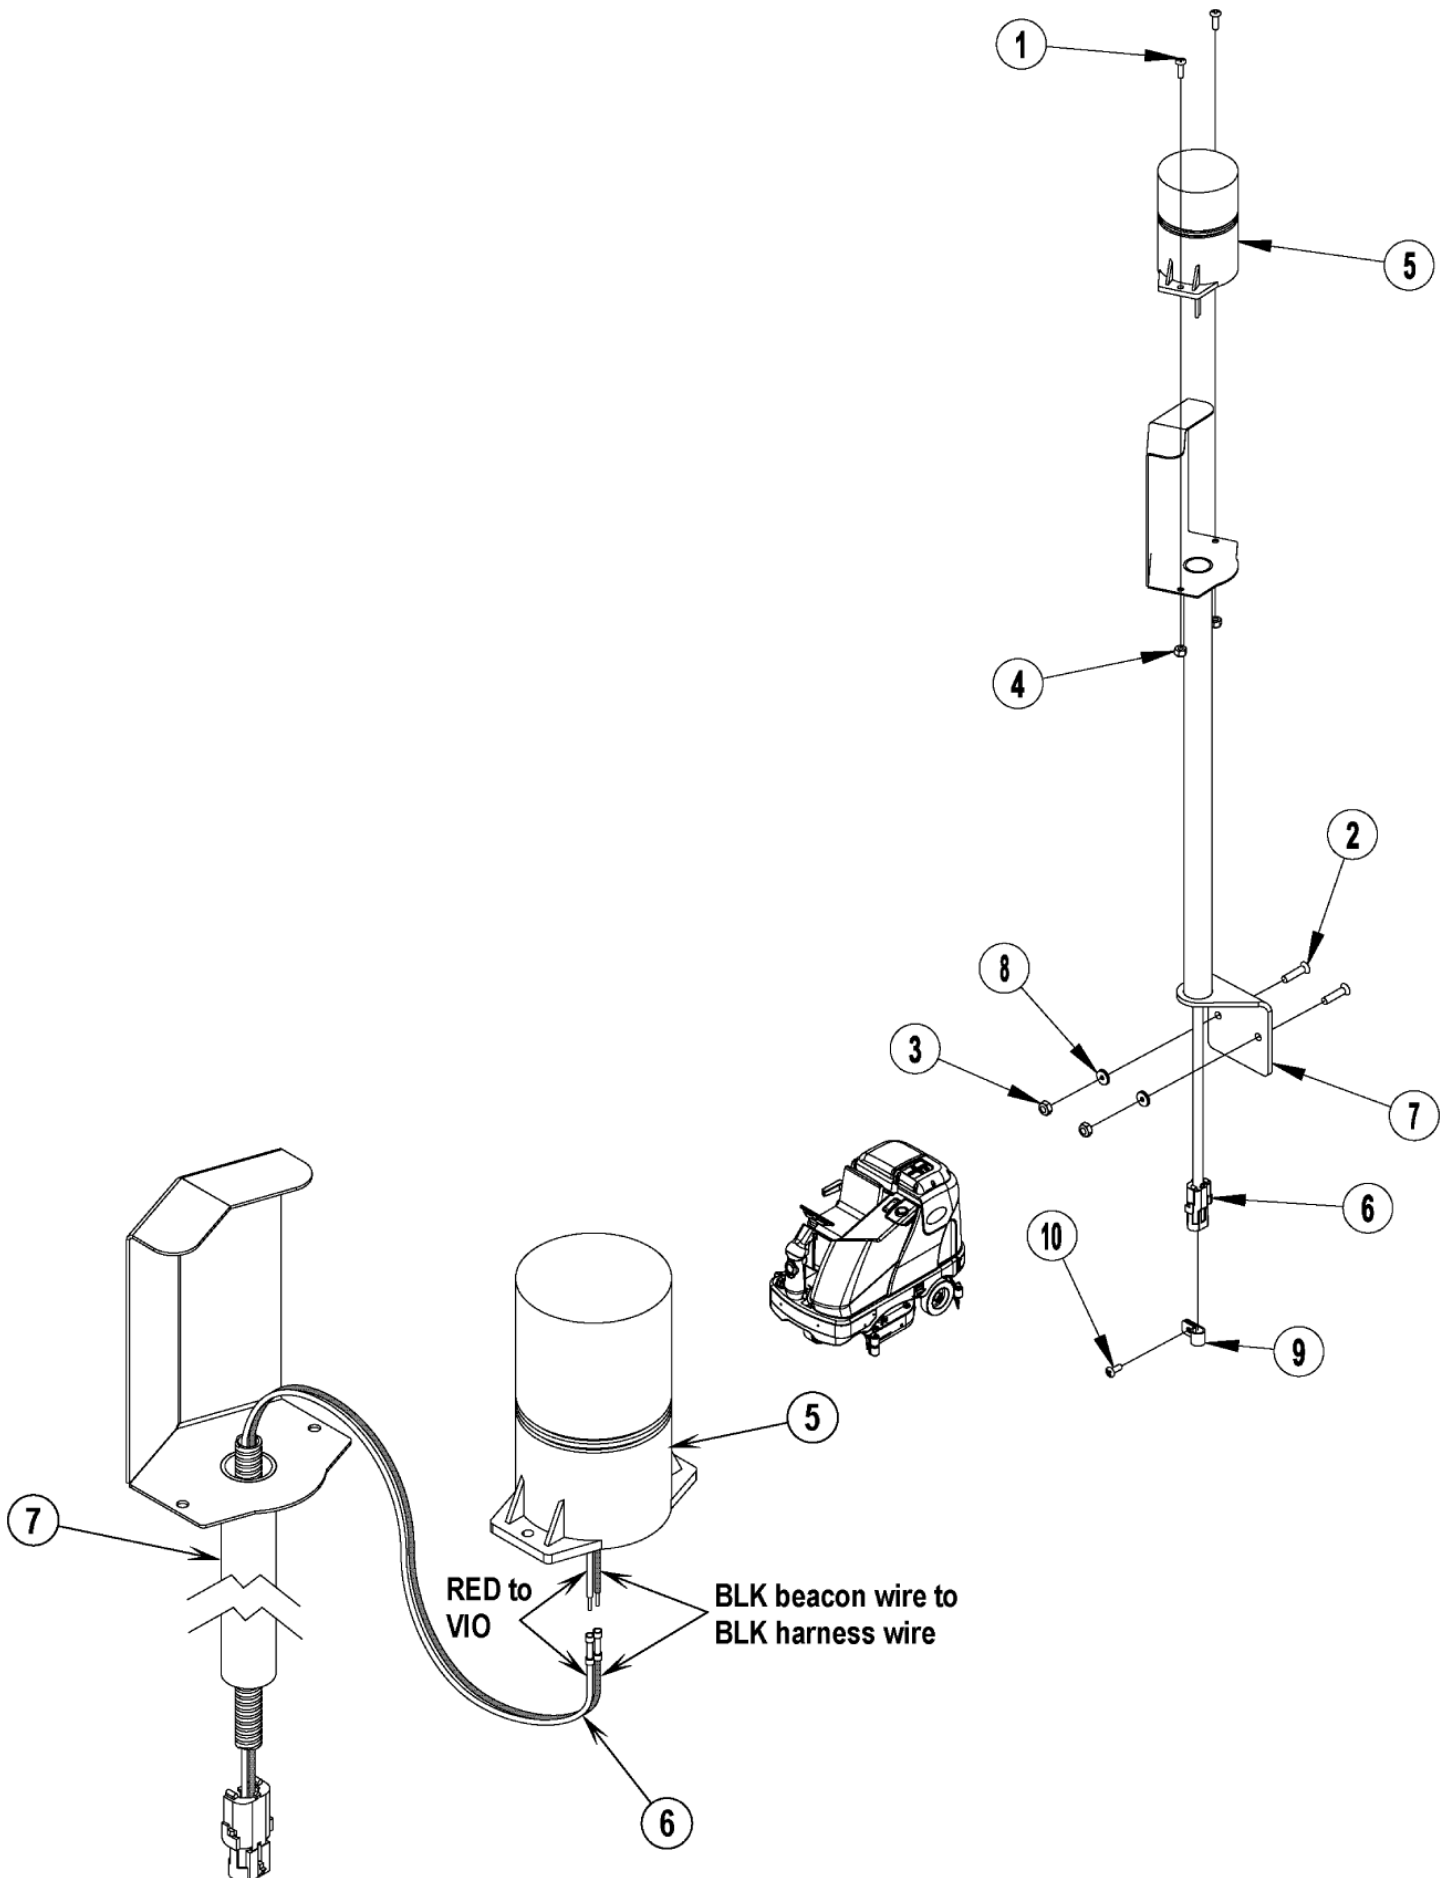

56413649 - Warning Beacon Kit

BR 1100S - 1300S

16-02-2015

ET-Liste-Nr.
IS56040866

91

56413649 - Warning Beacon Kit

BR 1100S - 1300S

16-02-2015

ET-Liste-Nr.
IS56040866

92

Pos	Artikelnr.	Me	Beschreibung
0	56413649	1	Warnleuchte BR 1100/S
1	56002124	2	Schraube10-24 X .62 PNH PH.
2	56003742	2	SCR FLT PHIL SS 1/4-20X1.25
3	56002850	2	NUT HEX NYL LOC THIN SS 1/4 20
4	56002768	2	1/4-20 NYLOC NUT
5	56305223	1	Rundumleuchte
6	56305513	1	Schutzrohr für
7	56413648	1	Halter für Warnleuchte
8	56900737	2	UNTERLAGSSCHEIBE
9	56342319	1	CLAMP CABLE .375 AS211E
10	56001993	1	SCR PAN HD PHIL 10-24X.50