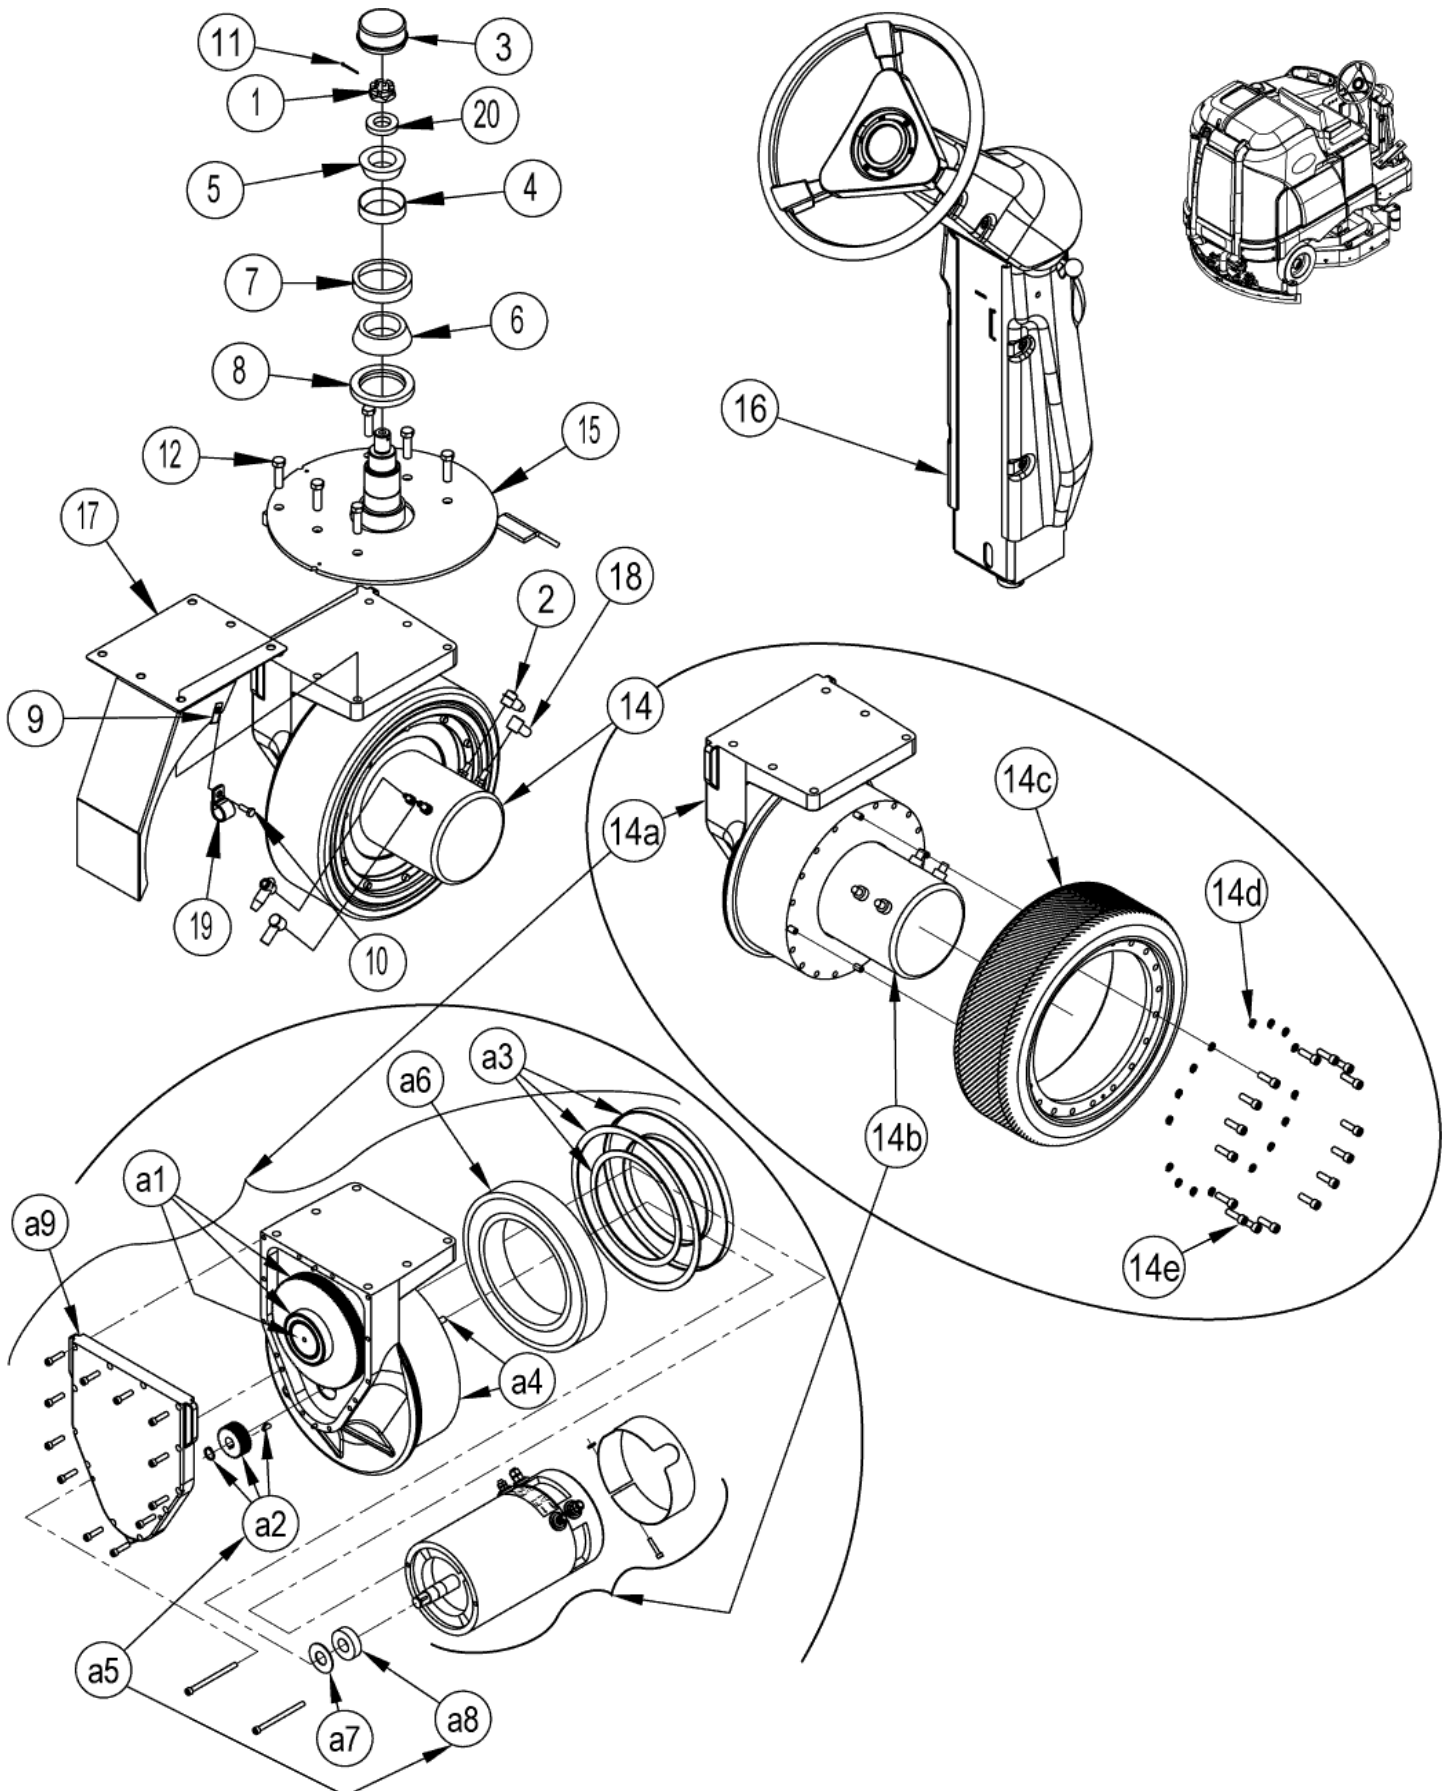

ETIKETTENSYSTEM

BR 1100S - 1300S

16-02-2015

ET-Liste-Nr.
BR1100S1300S5

6

Pos	Artikelnr.	Me	Beschreibung
1	56014601	1	DECAL, CAUTION
2	56015370	3	Decal, Tie Down
3	56015179	1	Hinweisschild Notfall
4	56015272	1	DECAL BATTERY WIRING DIAGRAM
5	56016348	1	Klebefolie, Logo
6	56413630	1	Fußmatte
7	56413797	1	MAT PEDAL
8	56015374	1	DECAL CIRCUIT BREAKER
9	56016401	1	DECAL PARKING BRAKE
10	56016421	1	Logo N-A
11	56016731	1	Aufkleber Nilfisk
12	56016737	2	Etiketten BR1100S
12	56016738	2	Aufkleber BR1100S EDS
12	56016739	2	Aufkleber BR 1300S
12	56016740	2	Aufkleber BR 1300S EDS
12	56381117	2	DECAL BR1100S ECOFLEX
12	56381118	2	DECAL BR1300S ECOFLEX
13	56413629	1	Fußmatte

DRIVE WHEEL SYSTEM-BEFORE SN 1000465

BR 1100S - 1300S

16-02-2015

ET-Liste-Nr.
BR1100S1300S7

7