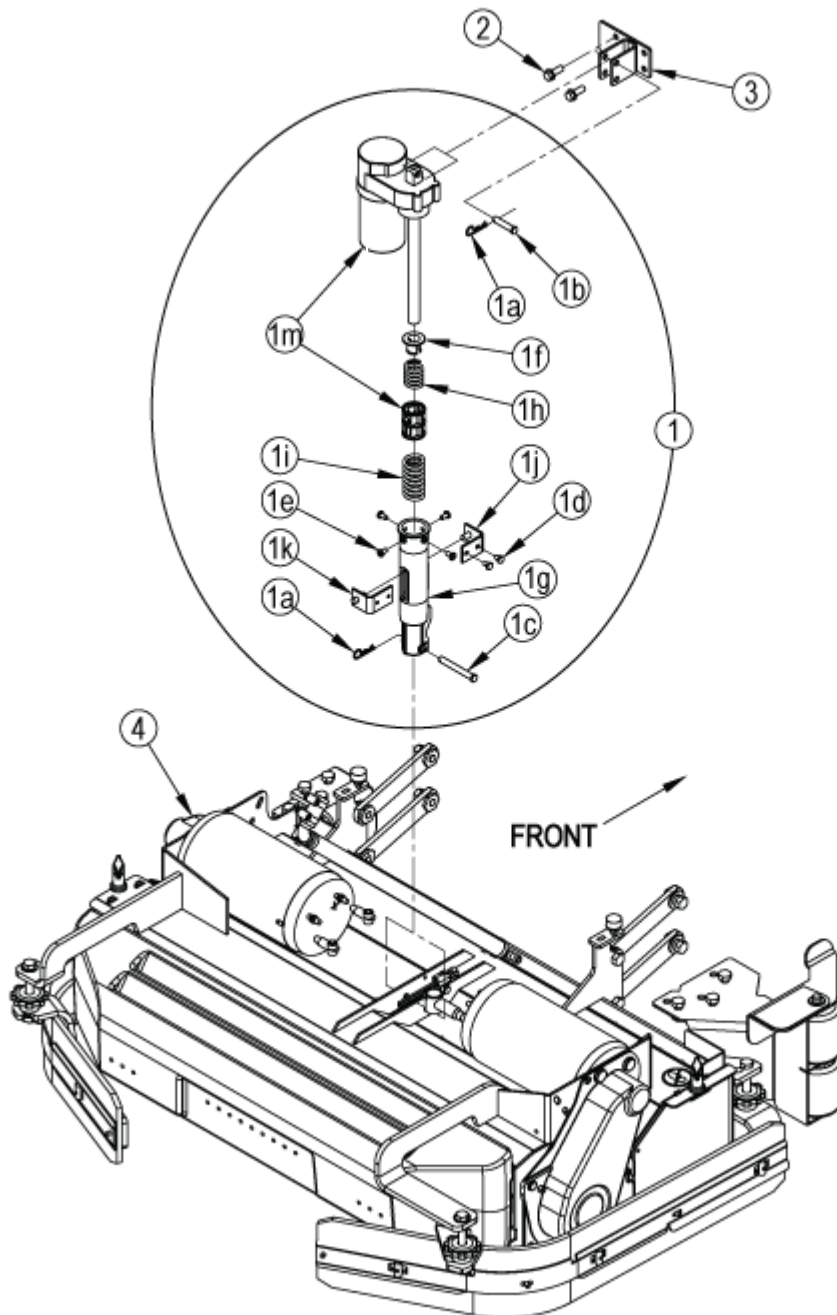

24

Scrub system-cylindrical

BR 1100S - 1300S

16-02-2015

ET-Liste-Nr.
BR1100S1300S17

25

Pos	Artikelnr.	Me	Beschreibung
1	56383970	1	DECK ACTUATOR KIT
2	56002256	2	Schraube 3/8-16x1
3	56413455	1	MOUNT WELDMENT
4	56413788	1	Walzendeck 40"
10	56413792	1	Bürstendeck 1300S C
1A	56003120	2	Vorstecker
1B	56003597	1	Bolzen
1C	56003704	1	Gabelstift
1D	56009019	2	Schraube 1/4-20x.38
1E	56009062	4	Schraube
1F	56383887	1	CAP-ACTUATOR SPRING
1G	56412262	1	Federgehäuse BA750/850
1H	56413828	1	SPRING UPPER HOUSING
1I	56413829	1	SPRING LOWER HOUSING
1J	56420019	1	Mutter arretierung
1K	56420020	1	Mutter arretierung
1M		1	NOTE COMMENT Actuator (not available for sale)