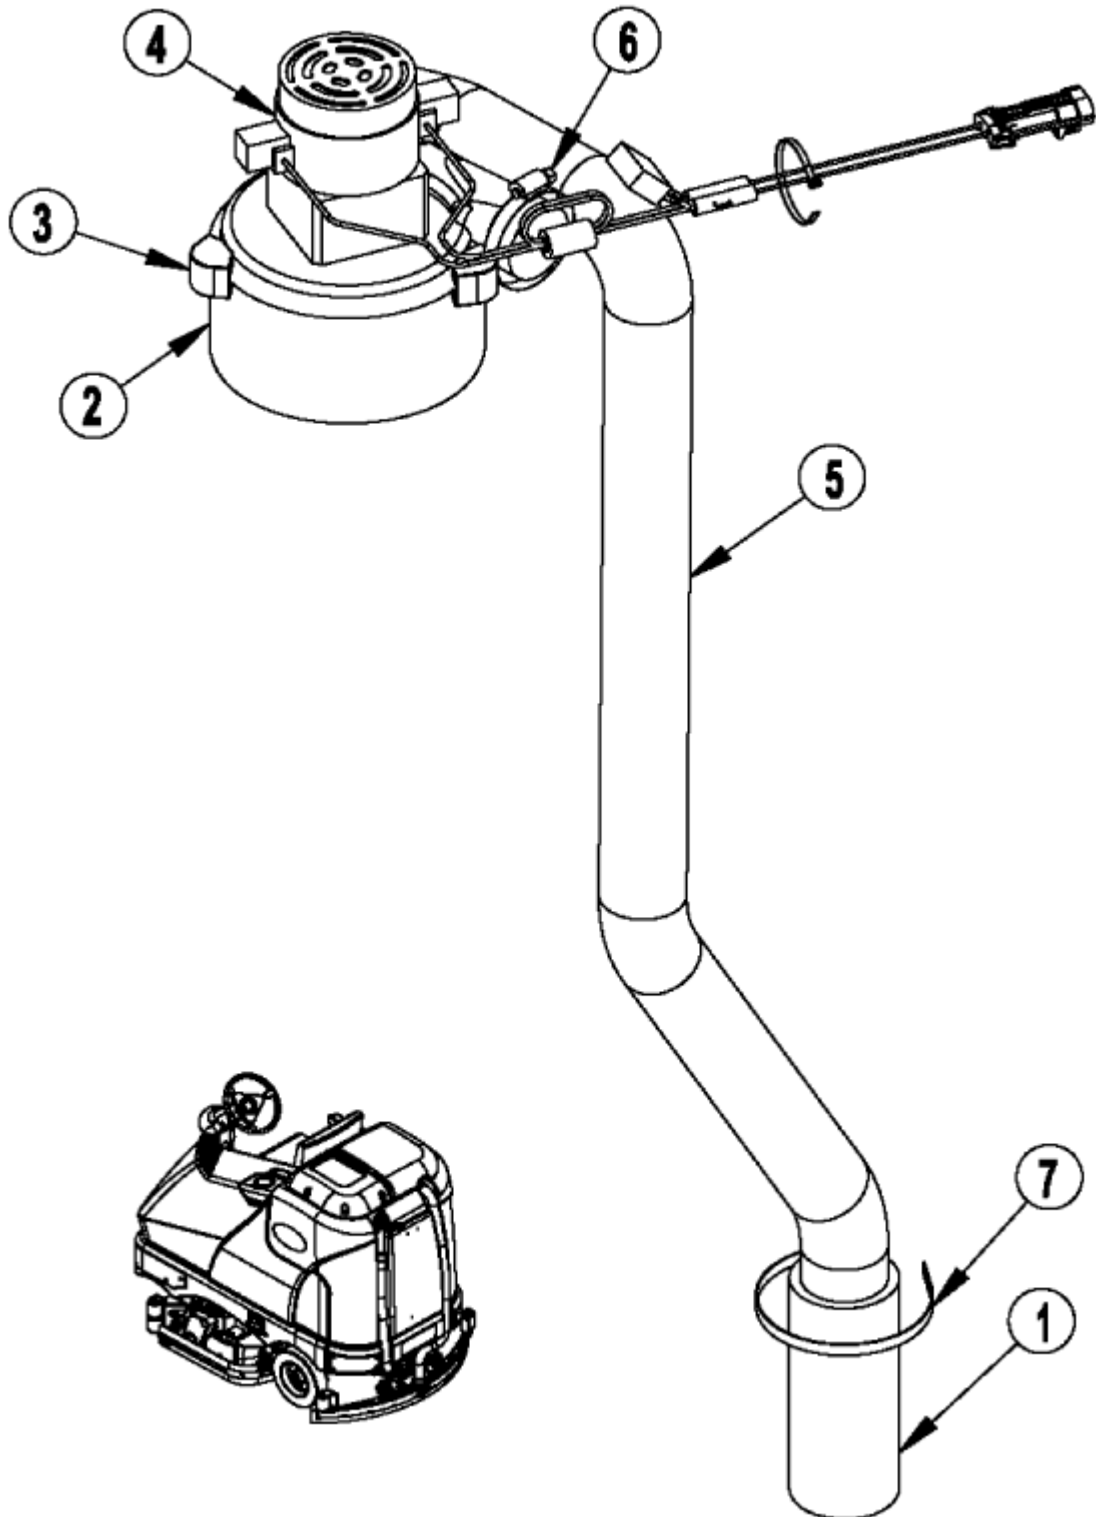

56413821 - Vacuum Motor Kit

BR 1100S - 1300S

16-02-2015

ET-Liste-Nr.
IS56040873

101

56413821 - Vacuum Motor Kit

BR 1100S - 1300S

16-02-2015

ET-Liste-Nr.
IS56040873

102

Pos	Artikelnr.	Me	Beschreibung
0	56413821	1	2. Saugmotor BR1100/1300
1	56391807	1	SCHLAUCH
2	56314488	1	Schalldämpfer
3	56315141	2	Halter
4	56410065	1	Saugmotor 36V 3St
5	56413172	1	HOSE VAC 2.00X50.00X975018
6	56440213	1	Schlauchbride
7	56477613	1	Kabelbändli 7x380mm