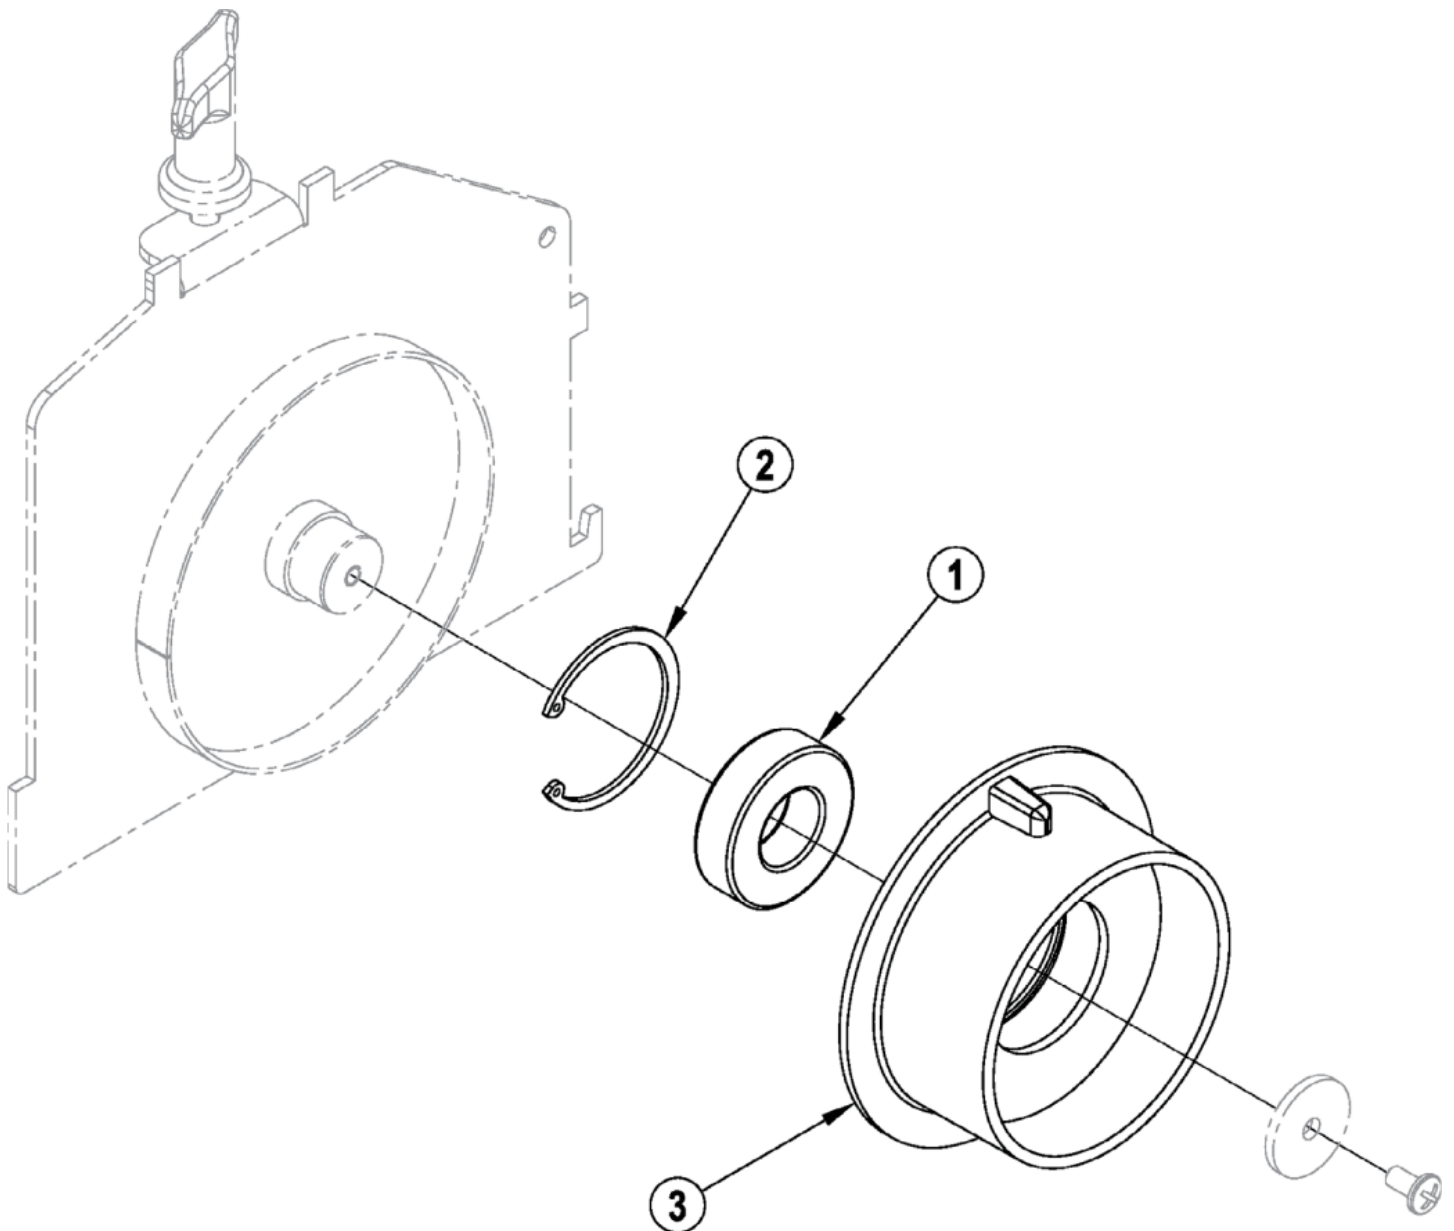

56414000 - Broom Idler Kit

BR 1100S - 1300S

16-02-2015

ET-Liste-Nr.
IS56040973

125

56414000 - Broom Idler Kit

BR 1100S - 1300S

16-02-2015