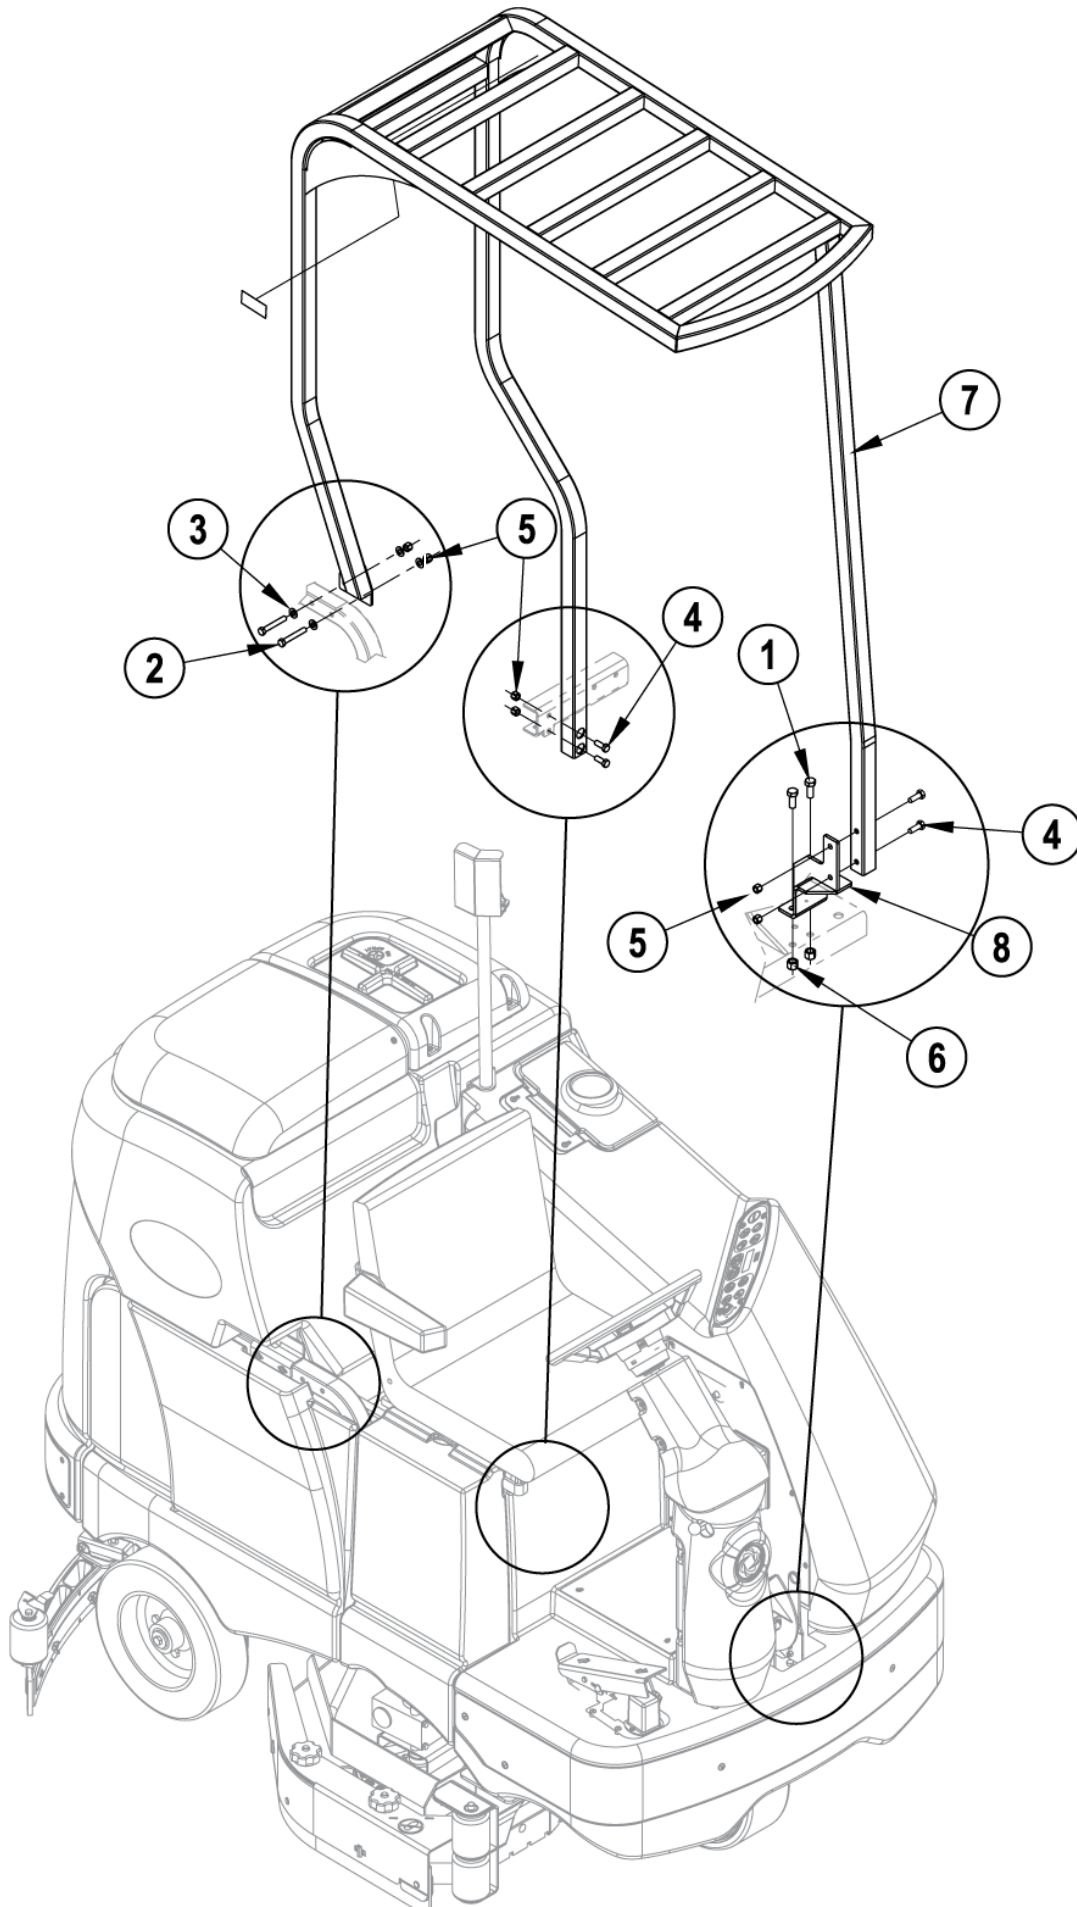

56413774 - Overhead Guard Kit

BR 1100S - 1300S

16-02-2015

ET-Liste-Nr.
IS56040869

97

56413774 - Overhead Guard Kit

BR 1100S - 1300S

16-02-2015

ET-Liste-Nr.
1S56040869

98

Pos	Artikelnr.	Me	Beschreibung
0	56413774	1	Fahrerschutzdach BR 1300
1	56001831	2	Schraube 1/2-13X1.25
2	56001873	2	SCR HEX 3/8-16 X 2.50
3	56002063	4	"U-Scheibe 3/8""
4	56002663	4	SCR HEX HD 3/8-16x1.00
5	56002769	6	Stopmutter 3/8-16
6	56002770	2	Mutter 1/2 - 13
7	56413094	1	OVERHEAD GUARD WELDMENT
8	56413825	1	Befestigungswinkel f.