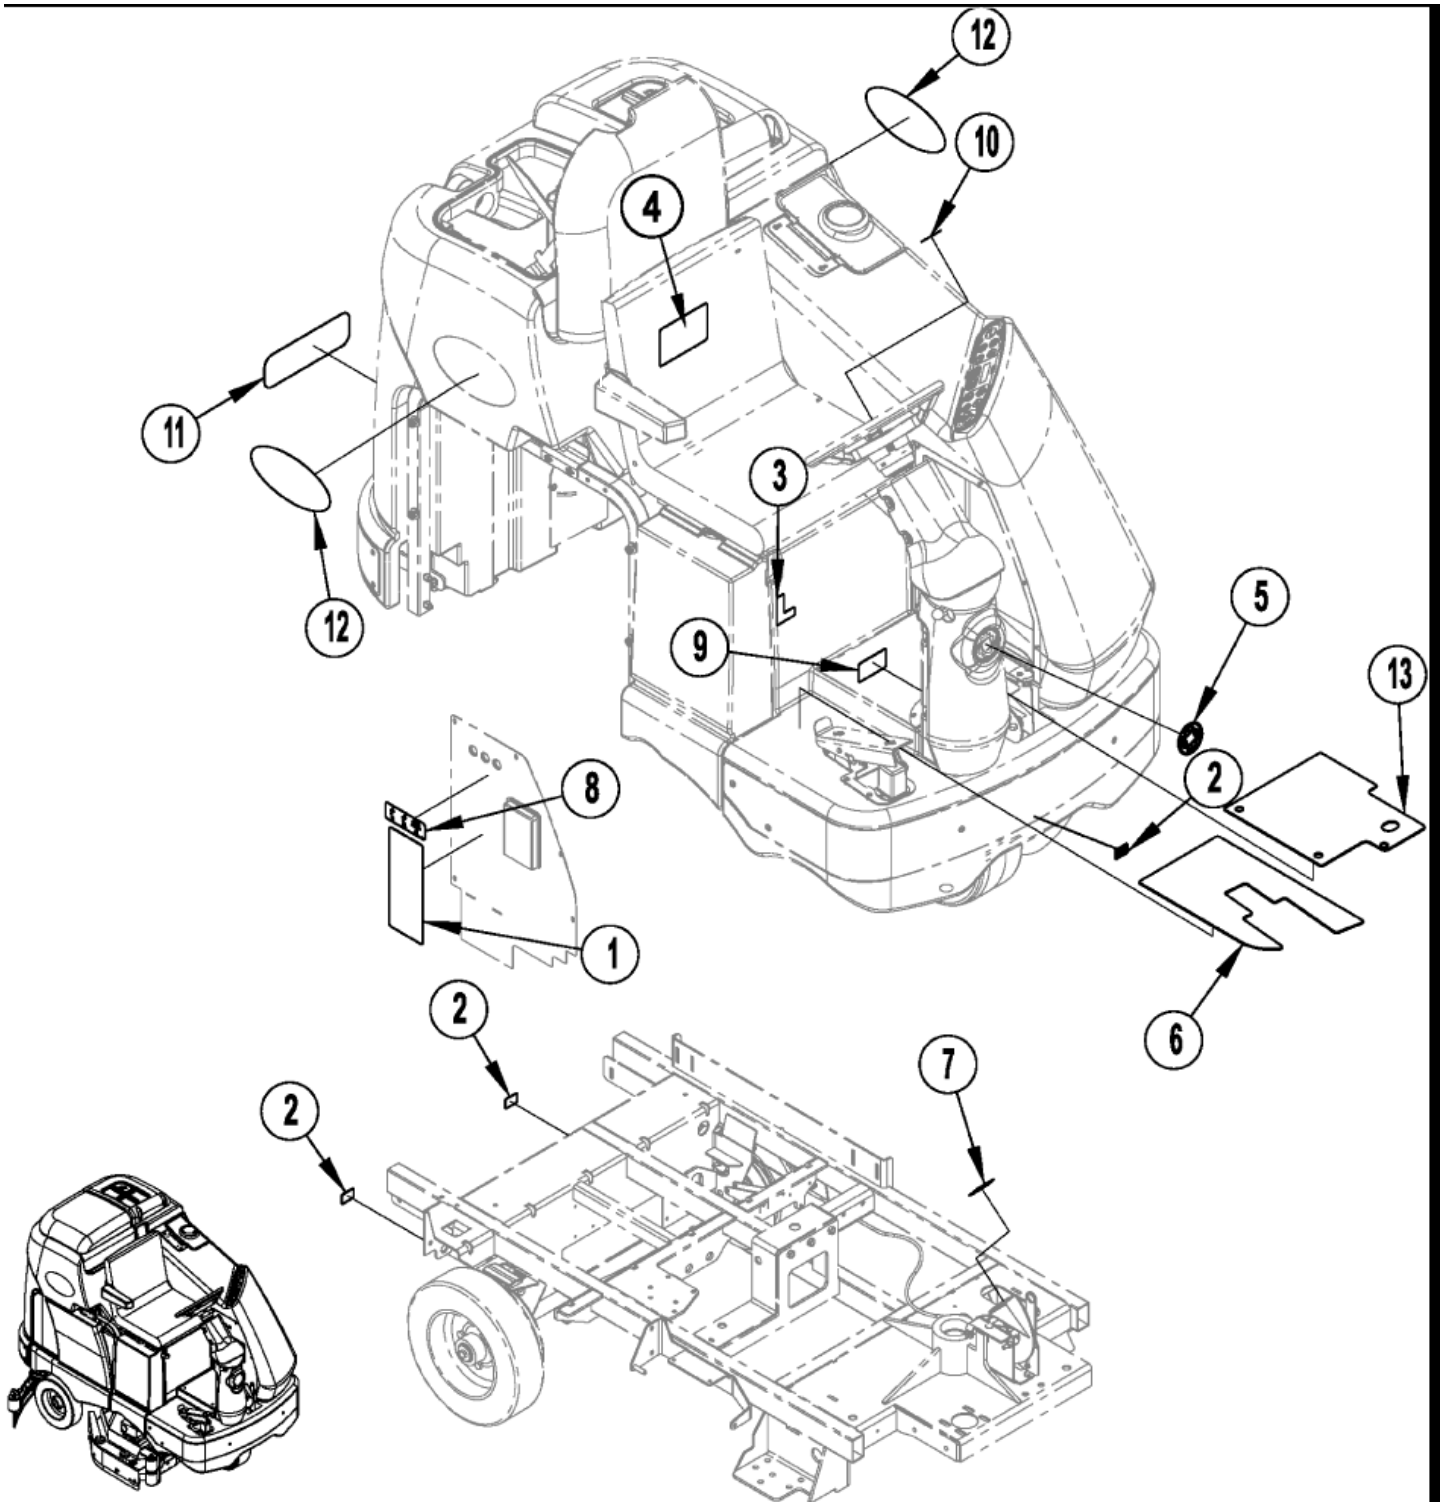

ETIKETTENSYSTEM

BR 1100S - 1300S

16-02-2015

ET-Liste-Nr.
BR1100S1300S5

5

ETIKETTENSYSTEM

BR 1100S - 1300S

16-02-2015

ET-Liste-Nr.
BR1100S1300S5

6

Pos	Artikelnr.	Me	Beschreibung
1	56014601	1	DECAL, CAUTION
2	56015370	3	Decal, Tie Down
3	56015179	1	Hinweisschild Notfall
4	56015272	1	DECAL BATTERY WIRING DIAGRAM
5	56016348	1	Klebefolie, Logo
6	56413630	1	Fußmatte
7	56413797	1	MAT PEDAL
8	56015374	1	DECAL CIRCUIT BREAKER
9	56016401	1	DECAL PARKING BRAKE
10	56016421	1	Logo N-A
11	56016731	1	Aufkleber Nilfisk
12	56016737	2	Etiketten BR1100S
12	56016738	2	Aufkleber BR1100S EDS
12	56016739	2	Aufkleber BR 1300S
12	56016740	2	Aufkleber BR 1300S EDS
12	56381117	2	DECAL BR1100S ECOFLEX
12	56381118	2	DECAL BR1300S ECOFLEX
13	56413629	1	Fußmatte