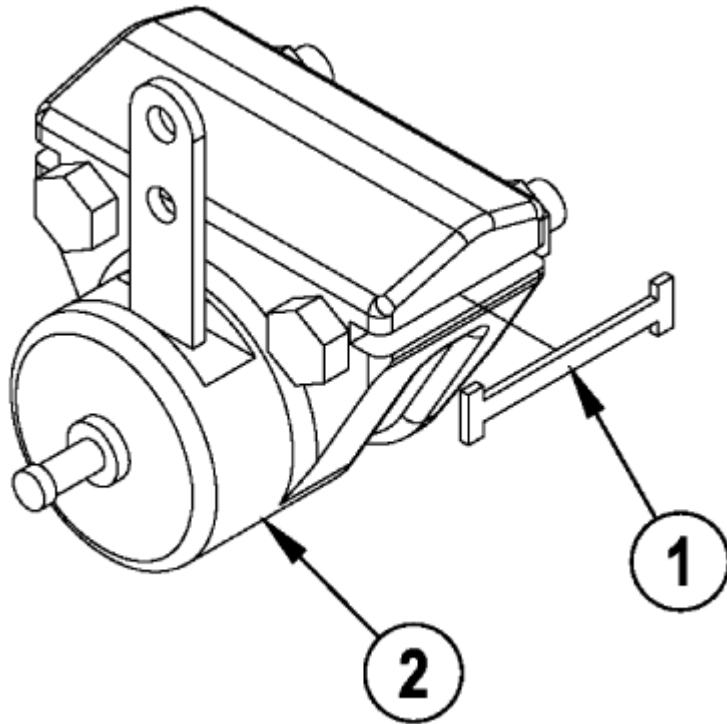

56413058 / 56413059 - Kit, Brake

BR 1100S - 1300S

16-02-2015

ET-Liste-Nr.
IS56040971

123

56413058 / 56413059 - Kit, Brake

BR 1100S - 1300S

16-02-2015

ET-Liste-Nr.
IS560409/71

124

Pos	Artikelnr.	Me	Beschreibung	
0	56413058	1	Bremssattel Re CR 1300	
0	56413059	1	Bremssattel Li CR 1300	
1	56413060	1	BRAKE SHIM	
2	56413667	1	Bremssattel	56413059
2	56413668	1	Bremssattel	56413058