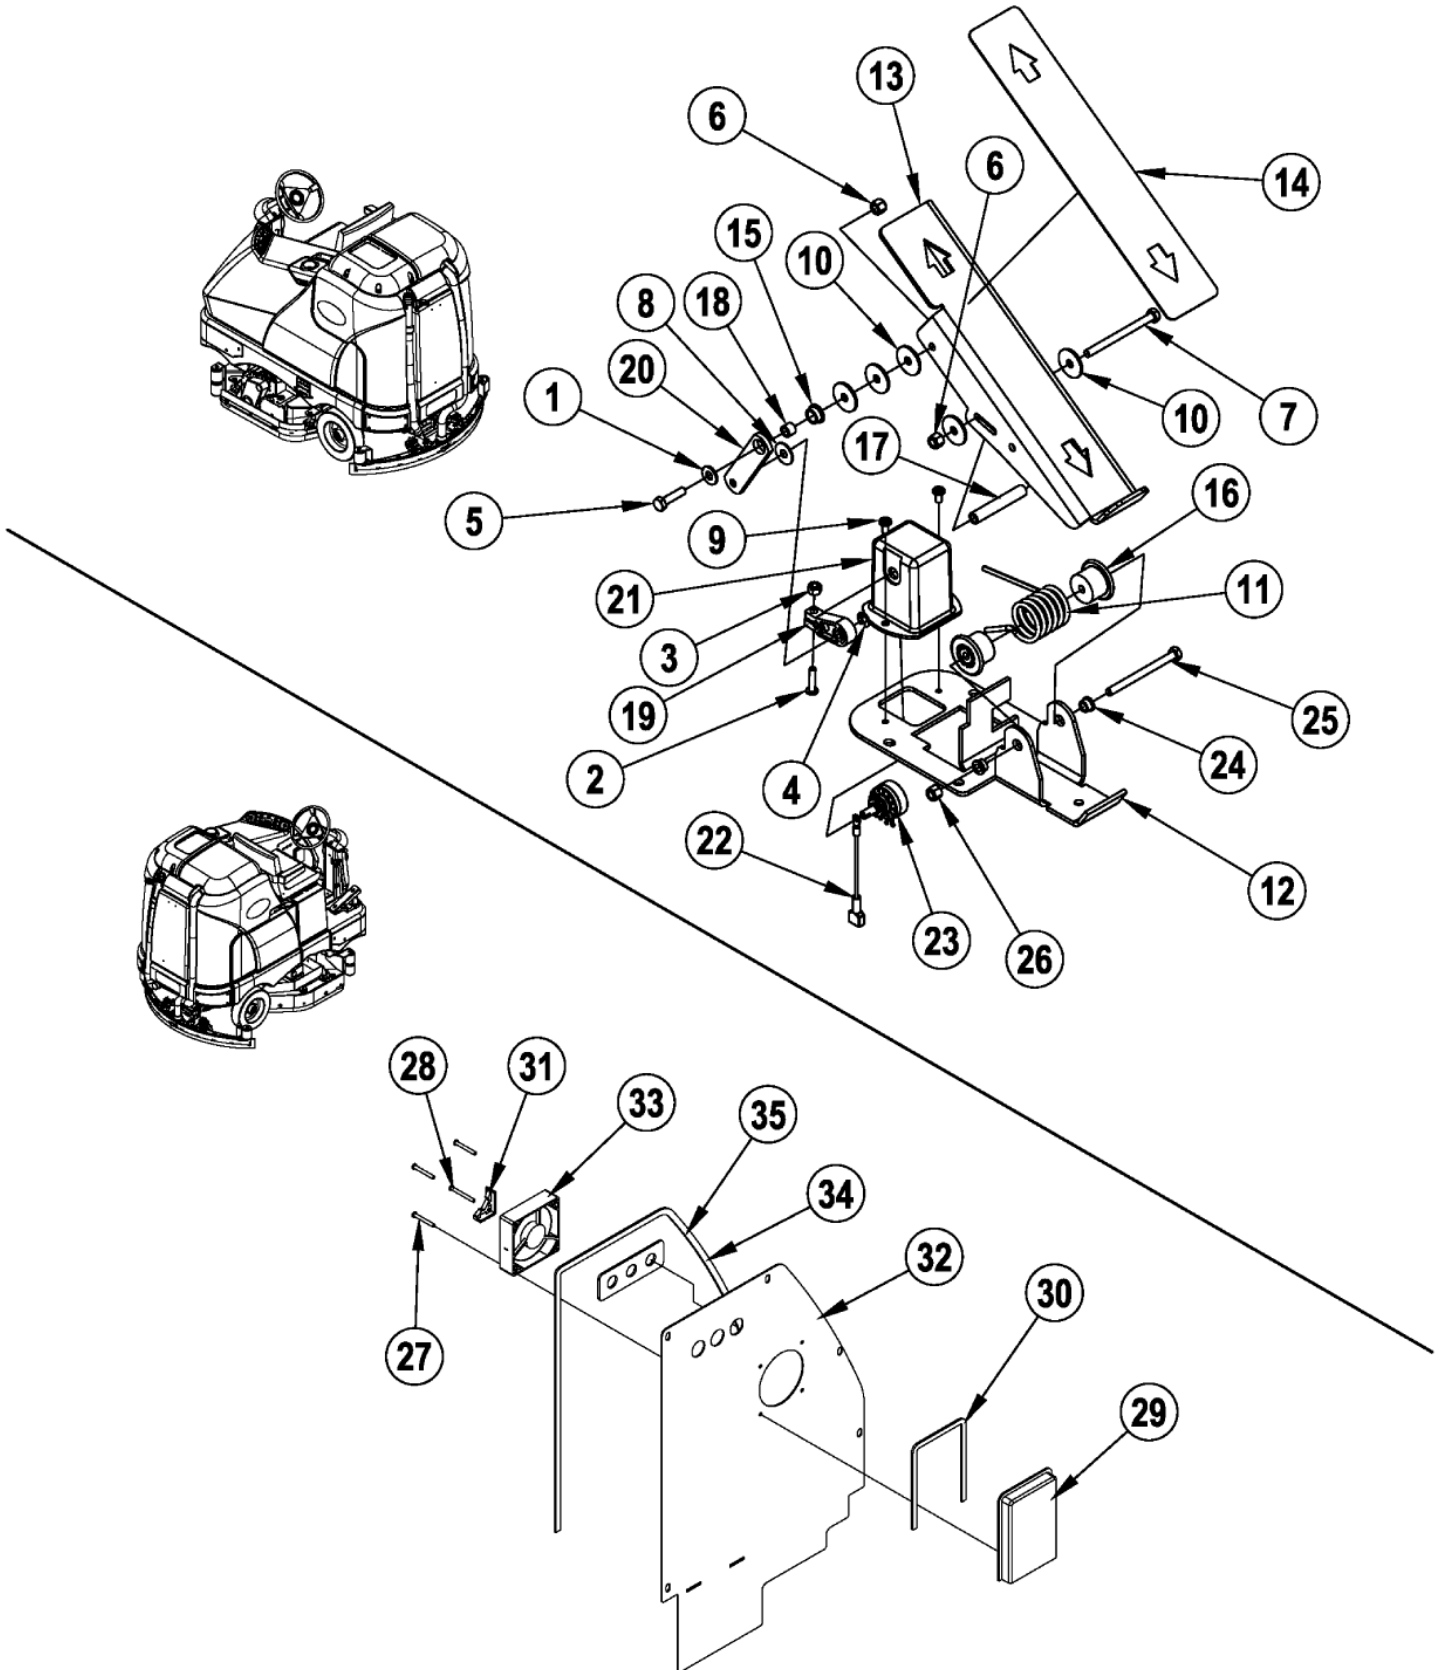

Solution system - drive pedal - electrical pane

BR 1100S - 1300S

16-02-2015

ET-Liste-Nr.
BR1100S1300S37

55

Solution system - drive pedal - electrical pane

BR 1100S - 1300S

16-02-2015

ET-Liste-Nr.
BR1100S1300S37

56

Pos	Artikelnr.	Me	Beschreibung	
0	56413421	1	Gaspedal	1-26 - TSBUS2008-1001 - not shown
0	56413594	1	PANEL ELECT COVER ASSEMBLY	25-35 - not shown
1	56002098	1	Scheibe	
2	56002733	1	002733N PHIL 10-24 X .88	
3	56002768	1	1/4-20 NYLOC NUT	
4	56003268	1	Ring	
5	56003358	1	Schraube HEX M6x25,0	
6	56003403	2	Mutter M6 x 1.00	
7	56003428	1	Schraube M6 1.00 x 75mm	
8	56009025	1	WASHER, FLT	
9	56009030	2	Schraube 10-2	
10	56009060	5	WSH FLT SS .260X1.000X.074	
11	56314037	1	Torsionsfeder	
12		1	NOTE COMMENT	NOTE 1
13		1	NOTE COMMENT	NOTE 1
14	56314176	1	Abdeckung f. Fußpedal	
15	56324505	1	BEARING FLANGE .376E00201	
16	56380438	2	SPACER SPRING	
17	56380439	1	BUSHING	
18	56380440	1	BUSHING M6 X .375 X .295	
19	56409471	1	Hebel PotetiometerBR 700	
20	56409610	1	Hebel	
21	56412094	1	Fahrpotigehäuse zu BR 700	
22	56412331	1	Potiseil	
23	56454740	1	Potentiometer 5K	R1
24	56756318	2	LAGER	
25	56002603	1	Schraube 1/4-20x3	
26	56002708	1	Stopmutter 1/4-20	
27	56003199	3	Schraube PAN PHIL	
28	56003635	1	SCR PAN PHIL PLASTIT 8-16X1.75	
29	56314590	1	COVER FAN	
30	56314594	1	GASKET	
31	56314595	1	Halter	
32	56413986	1	COVER-ELECTRICAL	
33	56413597	1	Ventilator	M14
34	56413625	1	Dichtung	
35	56413626	1	Dichtung für Sicherung	

NOTE 1: If you need to replace either of these items please order Pedal Assembly 56413421.