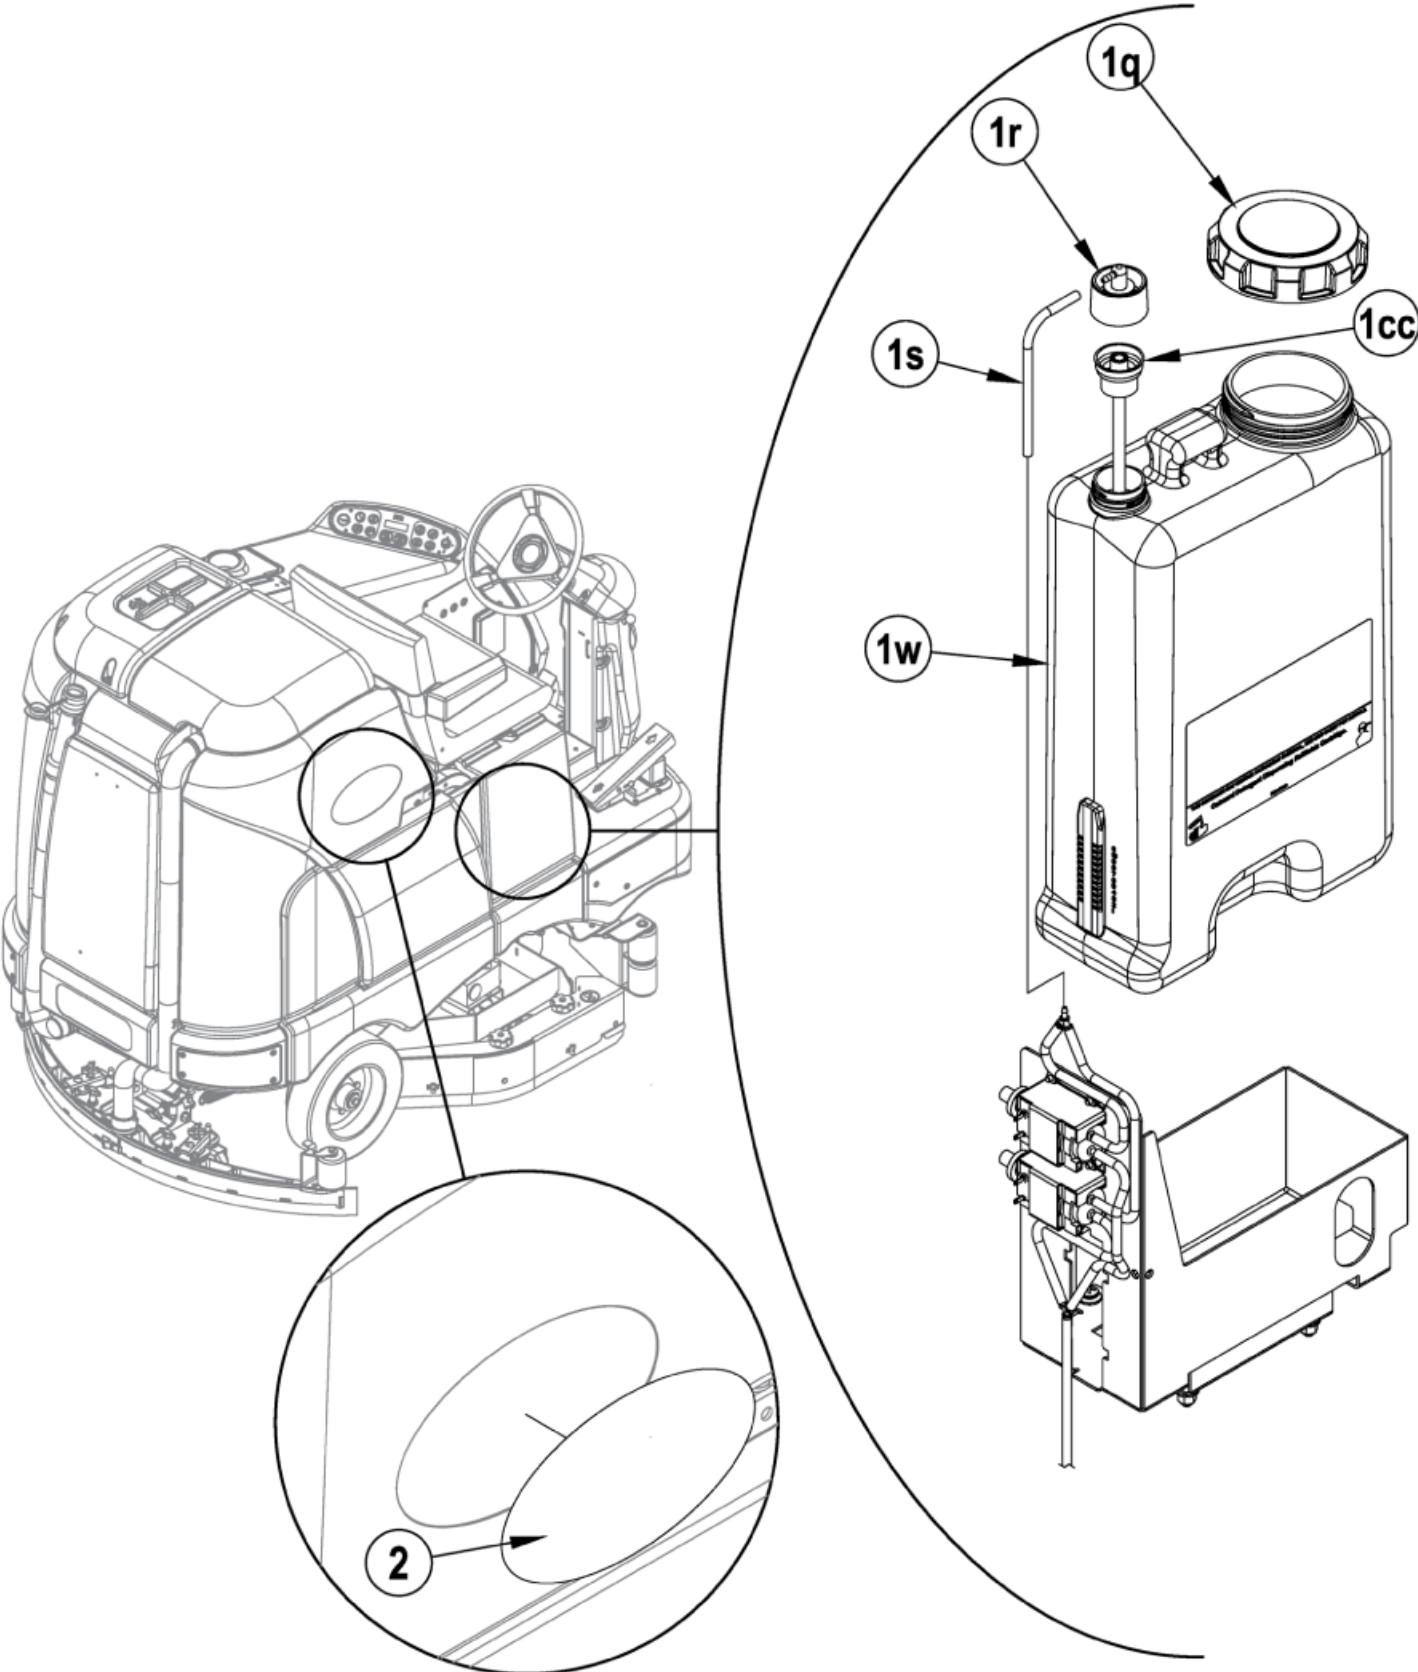

56381108 - Chemical Metering Kit-EU-EcoFle

BR 1100S - 1300S

16-02-2015

ET-Liste-Nr.
IS56090036

127

56381108 - Chemical Metering Kit-EU-EcoFlex

BR 1100S - 1300S

16-02-2015

ET-Liste-Nr.
1556090036

128

Pos	Artikelnr.	Me	Beschreibung
0	56381108	1	Chemie Dosierungskit
1	56381105	1	CHEMICAL METERING ASSEMBLY SEE 56042498 FOR REPLACEMENT PARTS
2	56381117	2	DECAL BR1100S ECOFLEX
2	56381118	2	DECAL BR1300S ECOFLEX