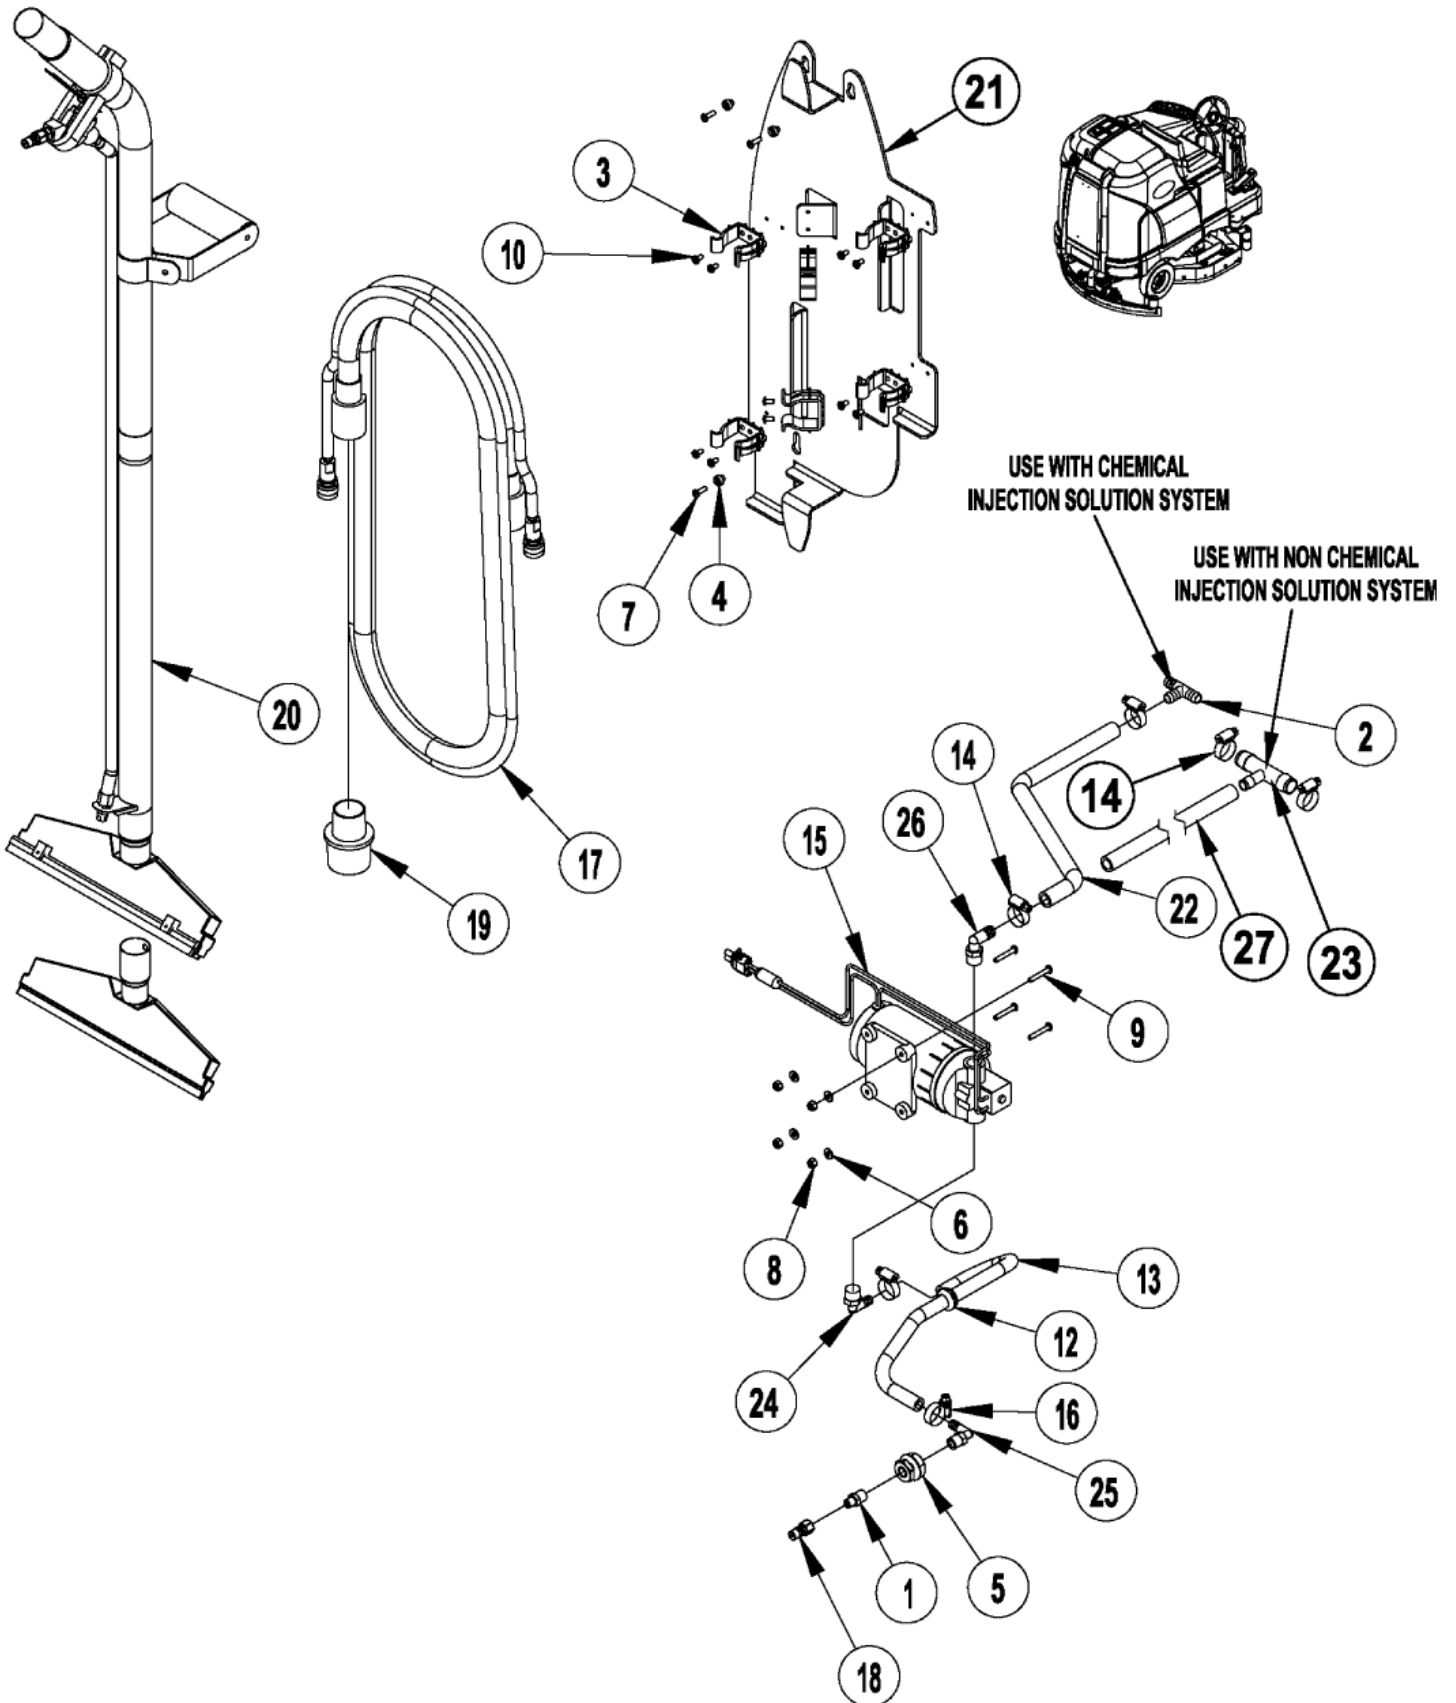

56413687 - Spray Wand Kit

BR 1100S - 1300S

16-02-2015

ET-Liste-Nr.
IS56040876

103

56413687 - Spray Wand Kit

BR 1100S - 1300S

16-02-2015

ET-Liste-Nr.
IS560408/6

104

Pos	Artikelnr.	Me	Beschreibung	
0	56413687	1	Handsprühsaug-KitBR1100 /Br1300	
1	56220074	1	Nippel	
2	56262549	1	Aufsatz	EDS MODELS
3	56407361	6	Plastikklammer zu BR 850	
4	56412310	3	BUSHING STEPPED	
5	56745543	1	Adapter	
6	56001954	4	WSH FLT SAE 10	
7	56002124	3	Schraube10-24 X .62 PNH PH.	
8	56002768	4	1/4-20 NYLOC NUT	
9	56002824	4	SCR PAN PHIL 10-24X1.25	
10	56009030	12	Schraube 10-2	
12	56052338	1	Durchführungstülle	
13	56052887	1	Verbindungsschlauch	
14	56112771	4	CLAMP HOSE SAE 10	
15	56212014	1	Pumpe 36 V BR 600-800	
16	56756364	2	Schlauchklemme	
17	56220035	1	Sprüh-Saugschlauch	
18	56220055	1	Schlauchnippel BR 700S	
19	56410510	1	COUPLER COOL VAC	
20	56314402	1	Acc. Set für AX 310/410	
21	56314403	1	CADDY	
22	56412277	1	Schlauch f. Frischwasser-	EDS MODELS
23	56413844	1	T-Stück	STANDARD MODELS
24	56382545	1	ELBOW 90 BARB MALE 3/8X3/8 NPT	Replaces 56900035
24	56900035	1	Winkel 3/8x3/8 NPTzu BA 800	
25	56900036	1	Elbow Barb _E00037	
26	56109566	1	BARB 90 ELBOW 1/2 X 3/8 NPT	
27	56386182	1	Spiralschlauch zu BA 800	STANDARD MODELS

NOTE: Items (3, 10 & 21) are pre-assembled