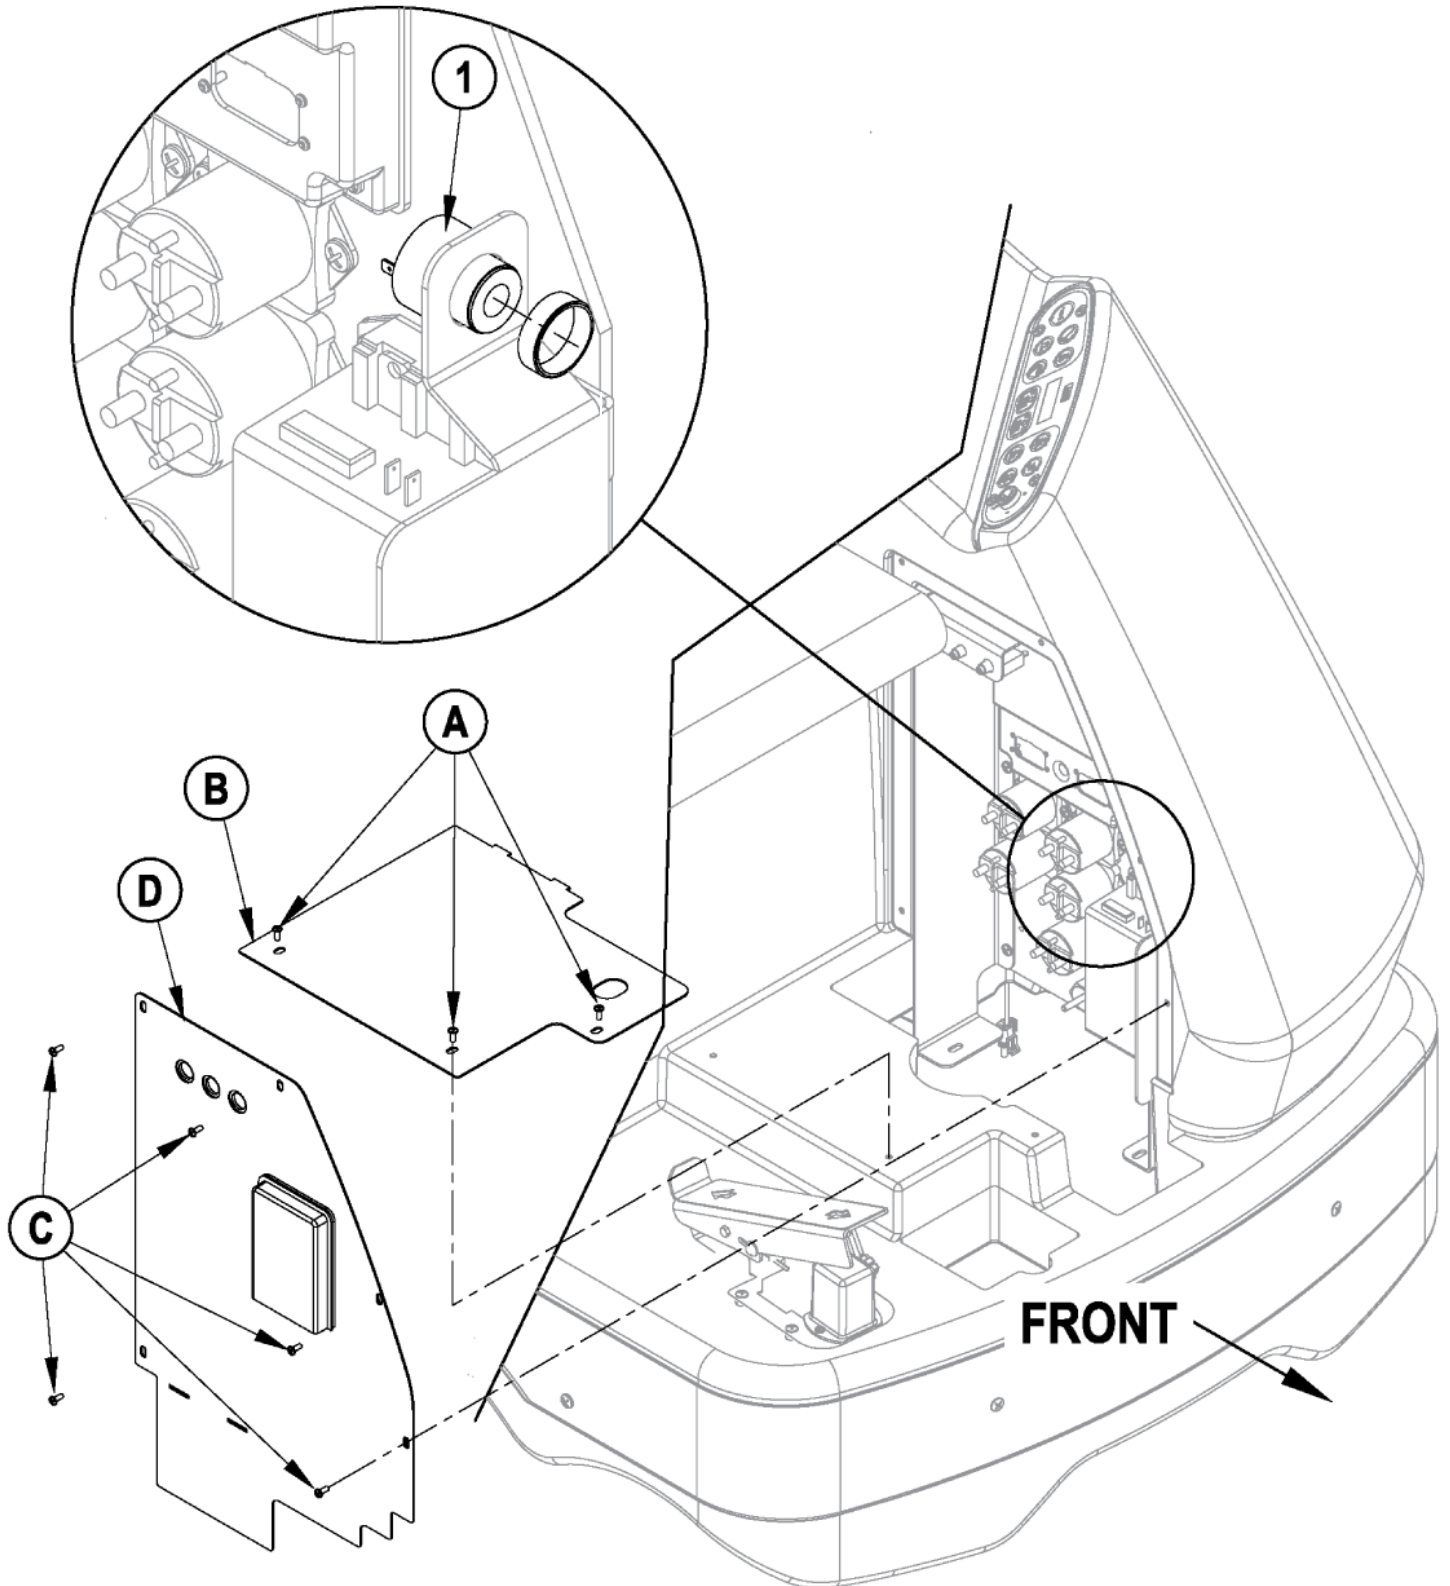

56413681 - Backup Alarm Kit

BR 1100S - 1300S

16-02-2015

ET-Liste-Nr.
IS56040859

85

56413681 - Backup Alarm Kit

BR 1100S - 1300S

16-02-2015

ET-Liste-Nr.
1556040859

86

Pos	Artikelnr.	Me	Beschreibung
0	56413681	1	BACKUP ALARM KIT
1	56412177	1	Horn RückfahralarmBR 1100S