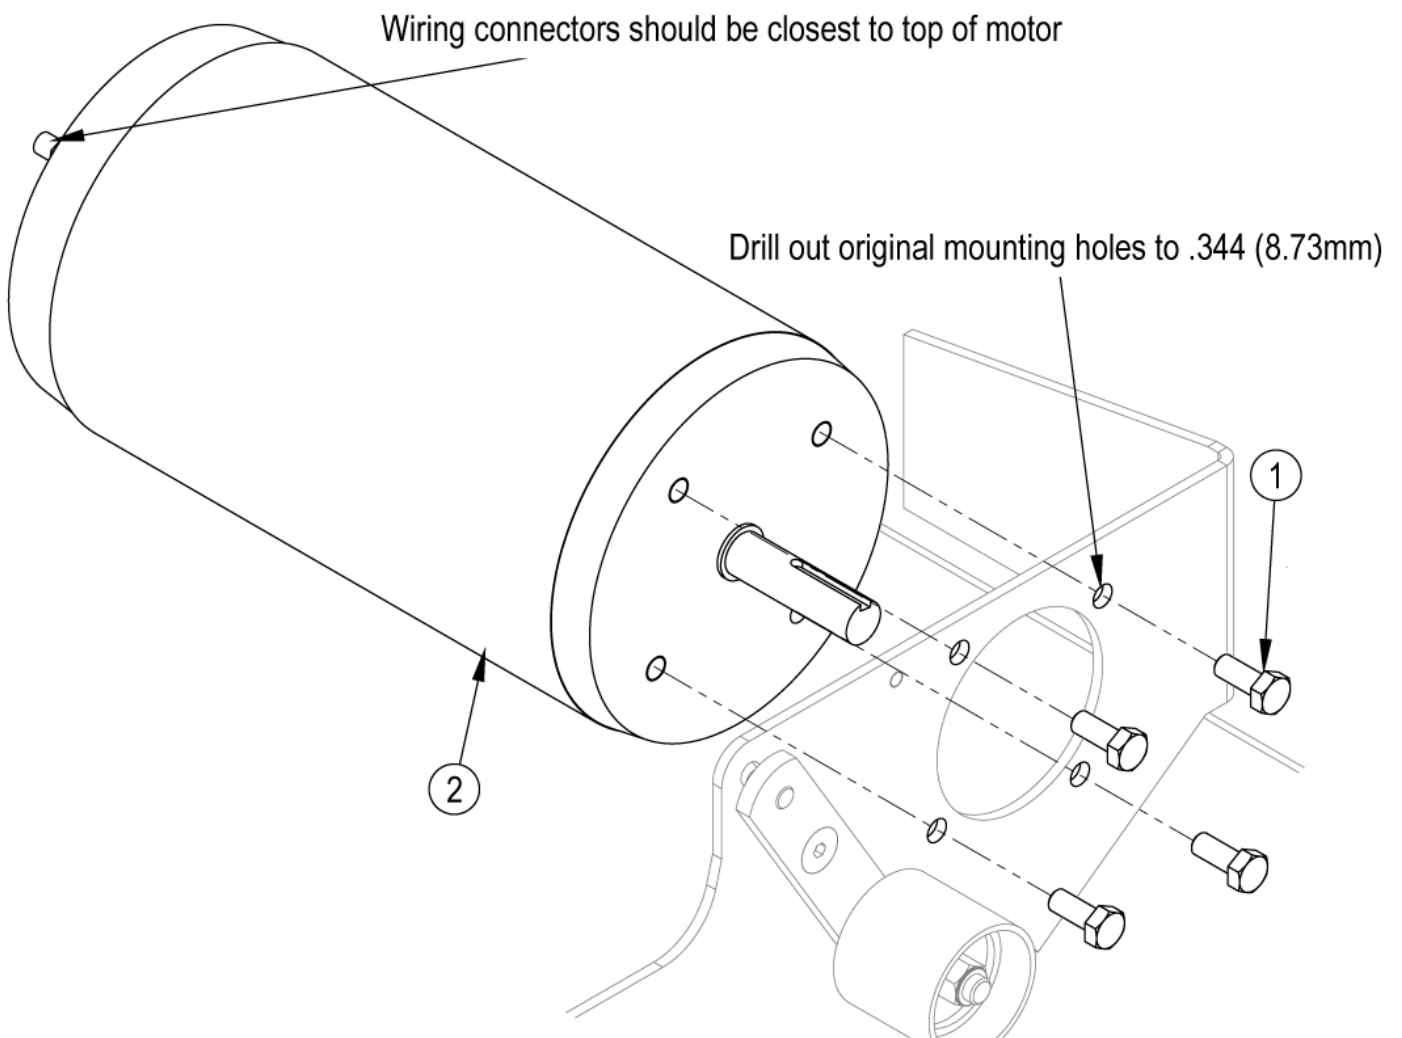

56382654 - 36VDC 1.5HP MOTOR KIT

BR 1100S - 1300S

16-02-2015

ET-Liste-Nr.
IS56090115

131

56382654 - 36VDC 1.5HP MOTOR KIT

BR 1100S - 1300S

16-02-2015

ET-Liste-Nr.
ISS6090115

132

Pos	Artikelnr.	Me	Beschreibung
0	56382654	1	Motor 36V 1,5 HP
1	56003179	4	Schraube HEX THD/HD M8-1,
2	56382654	1	Motor 36V 1,5 HP