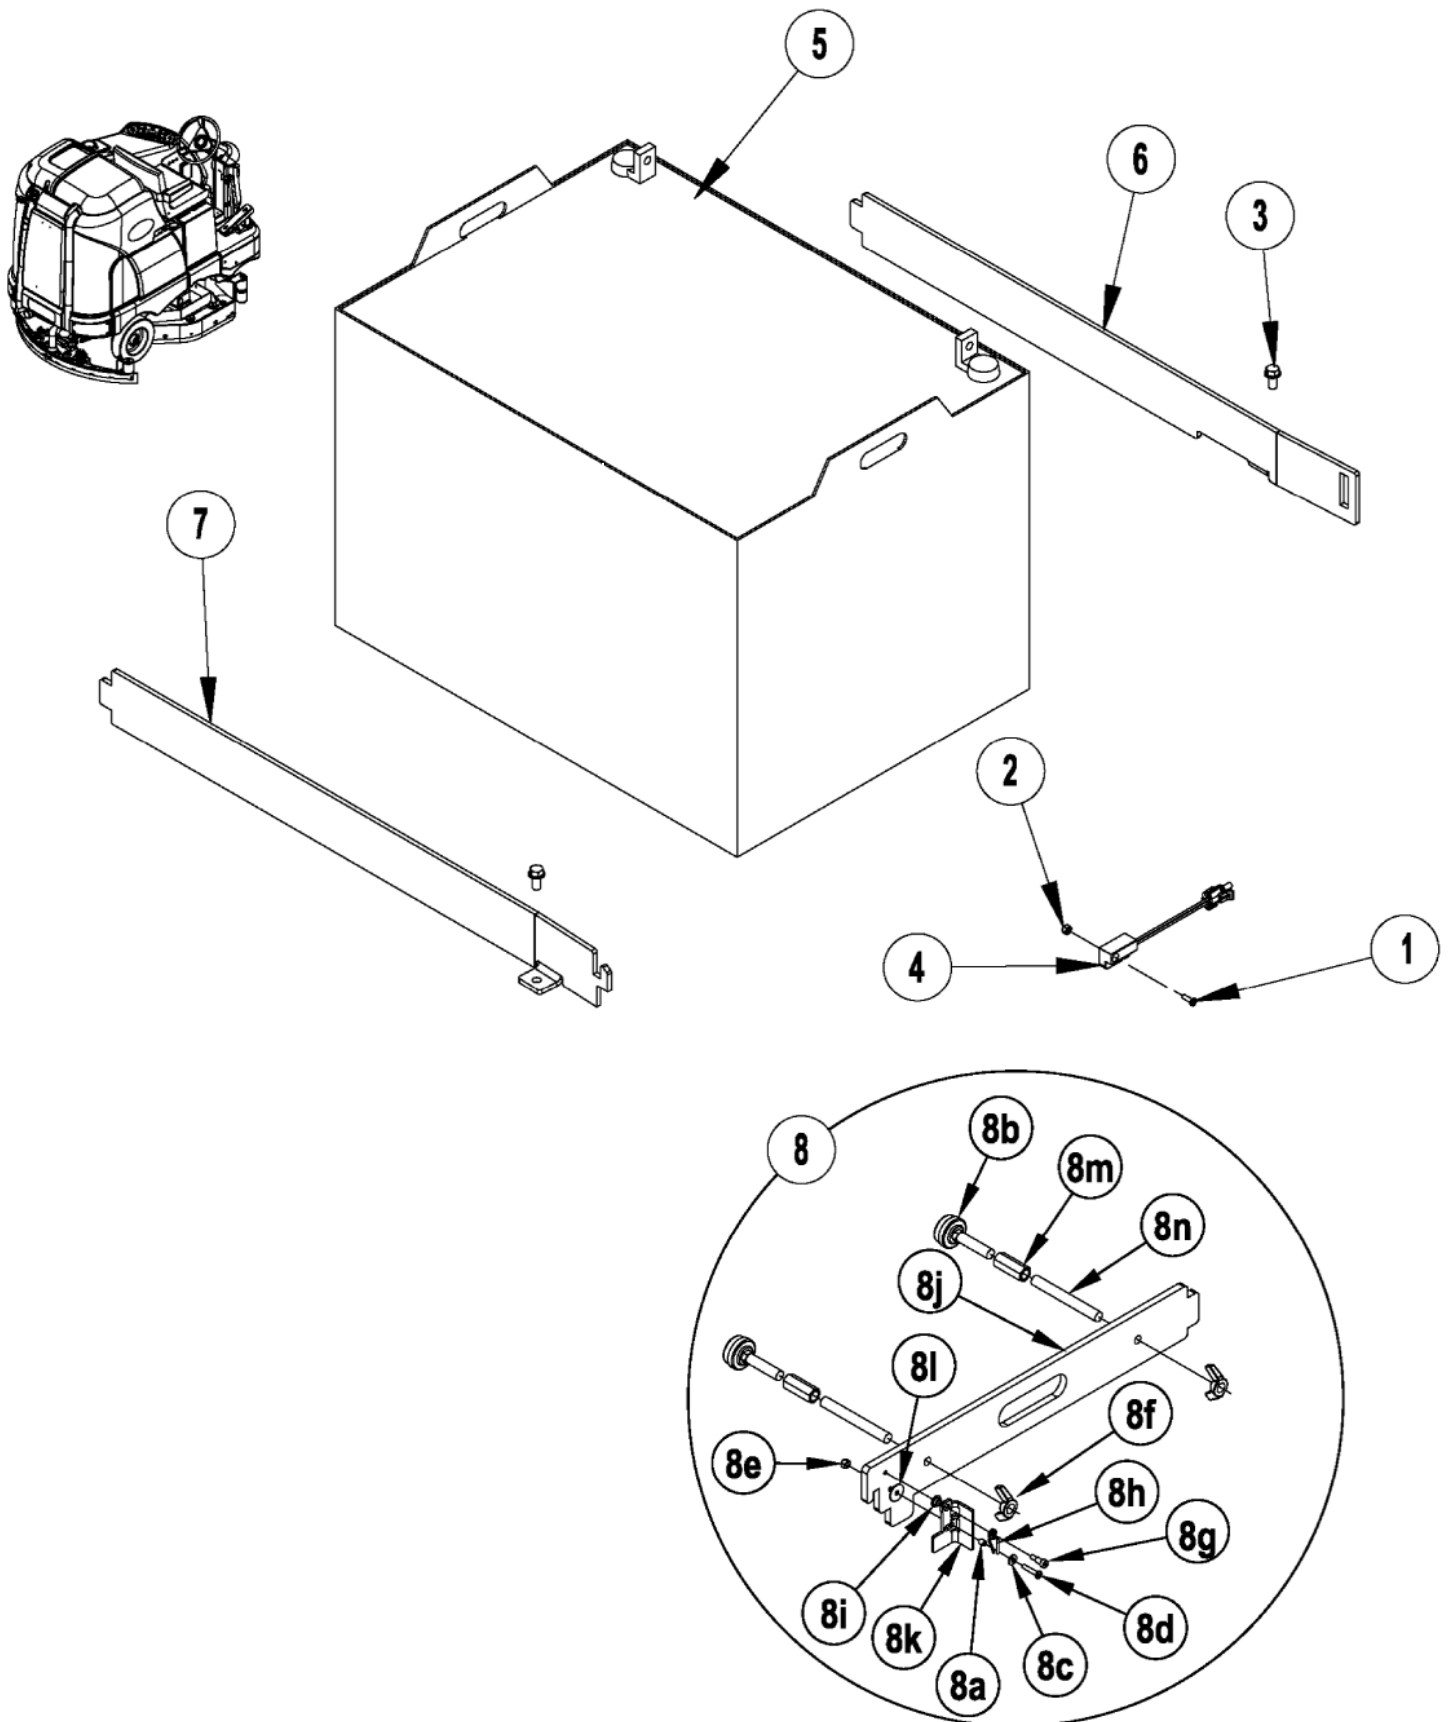

56413666 - Battery Kit, 36V

BR 1100S - 1300S

16-02-2015

ET-Liste-Nr.
IS56040883P10

117

56413666 - Battery Kit, 36V

BR 1100S - 1300S

16-02-2015

ET-Liste-Nr.
IS56040883P10

118

Pos	Artikelnr.	Me	Beschreibung
1	56002124	1	Schraube10-24 X .62 PNH PH.
2	56002768	1	1/4-20 NYLOC NUT
3	56003710	2	SCR HEX TYPE 1 3/8 16 X .75
4	56305053	1	Näherungssensor
5	56413899	1	BATTERY 36V
6	56413255	1	GUIDE BATTERY FORWARD
7	56413256	1	GUIDE BATTERY REAR
8	56413719	1	PLATE ASSY BATTERY STOP NARROW
8A	56369004	1	Hülse
8B	56449221	2	DAEMPFER
8C	56001954	1	WSH FLT SAE 10 10
8D	56002674	1	SCR PAN HD PHIL 10-24X1.0
8E	56002768	1	1/4-20 NYLOC NUT
8F	56003289	2	NUT WING 1 1/2-13
8G	56003537	1	Schraube SOC SHD .25x.38x
8H	56245060	1	SPRING TOR .38X2 FC486B
8I	56303284	1	BEARING FL .375X.250X.188
8J	56413655	1	PLATE BATTERY STOP NARROW
8K	56413848	1	LATCH BATTERY STOP
8L	56413875	1	WASHER TEFLON .21X.88X.045
8M	56003755	2	NUT HEX COUPLING 1/2-13
8N	56413147	2	1/2-13 THREADED ROD