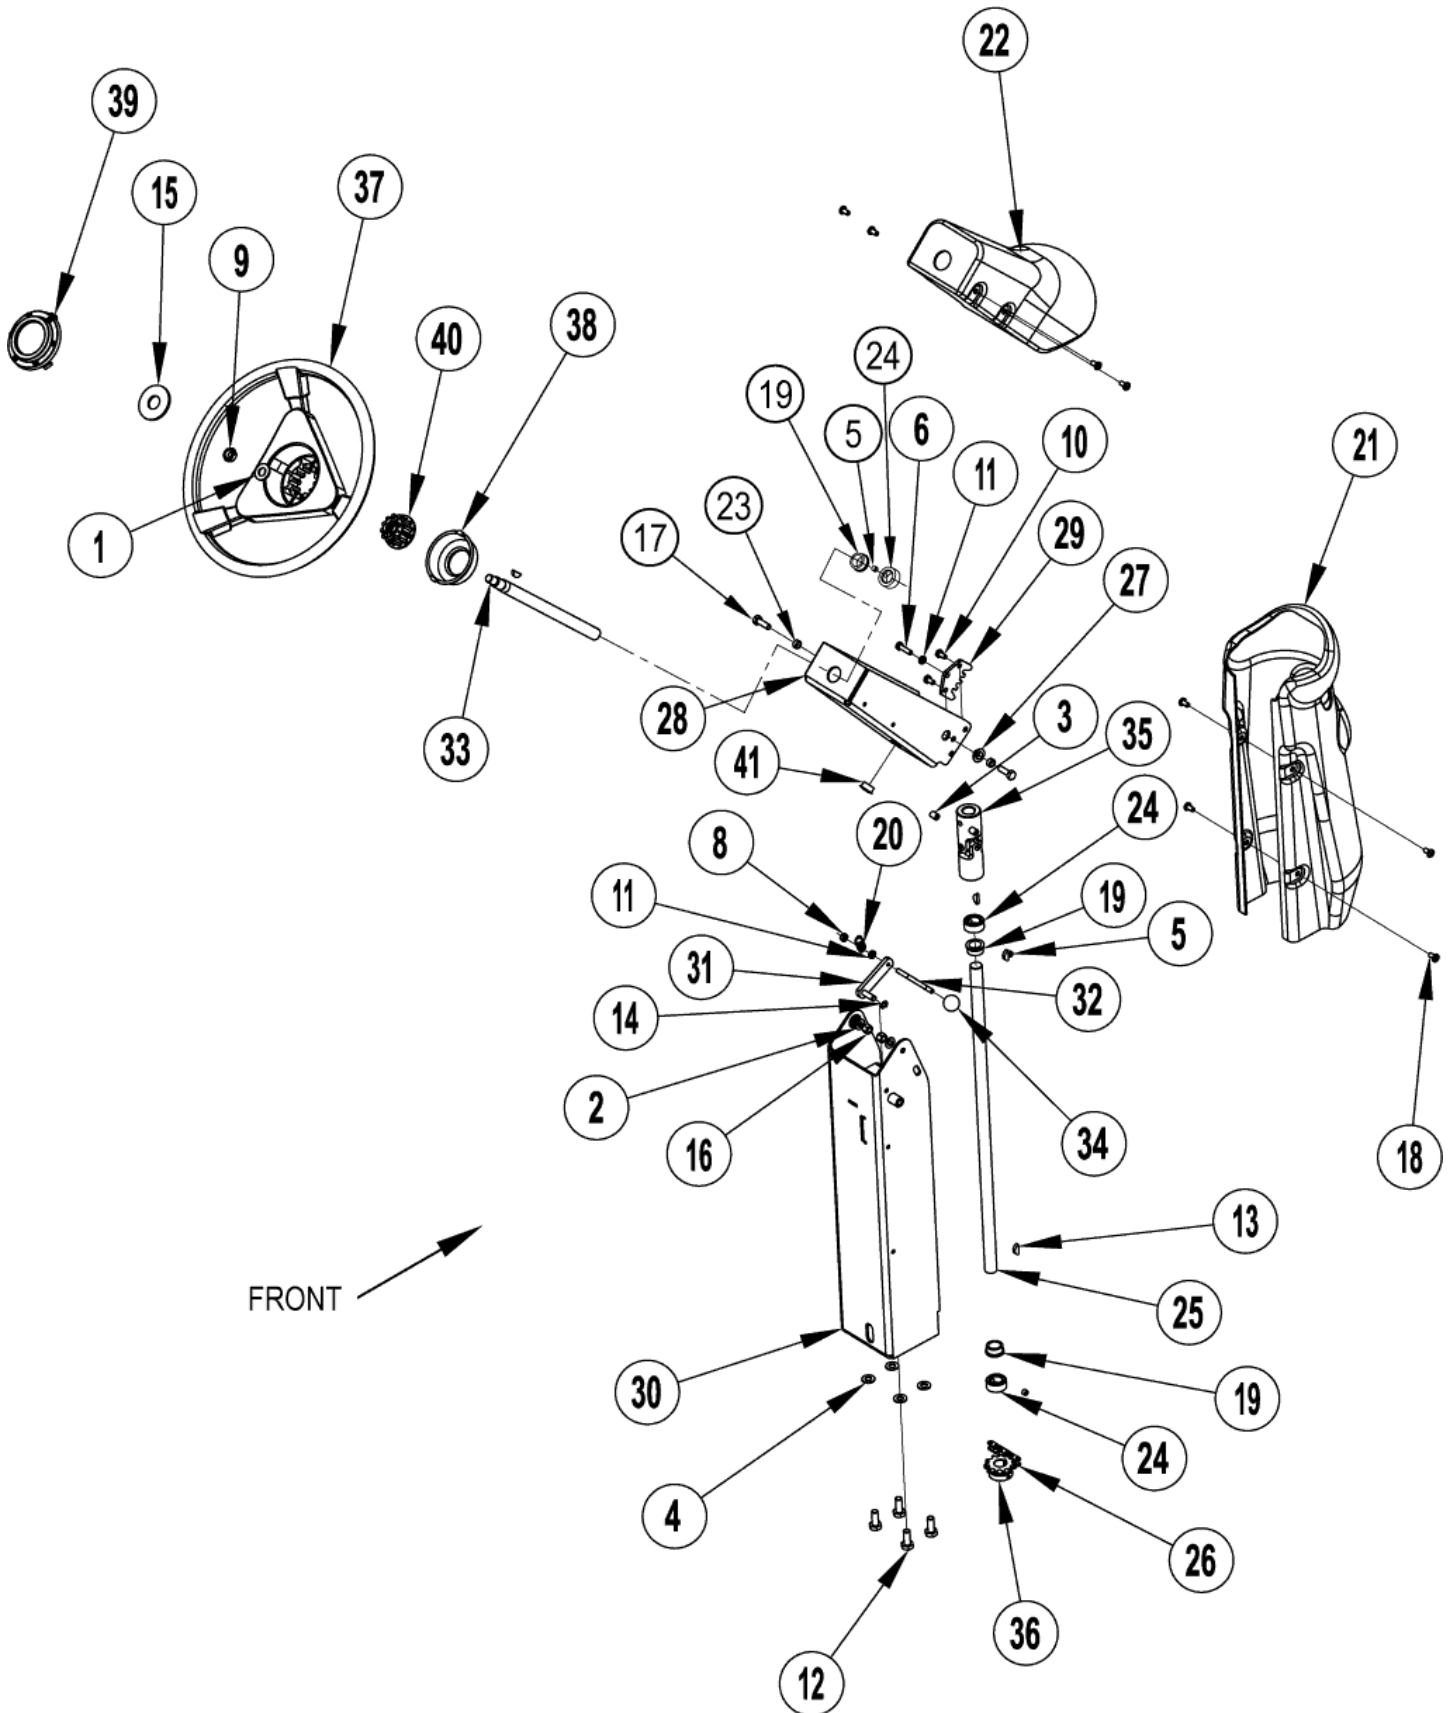

NOTE 1: 56380262 contains (2) bearings, (1) woodruff key, (1) driven gear and (1) gear shaft.

Drive wheel system - steering assembly

BR 1100S - 1300S

16-02-2015

ET-Liste-Nr.
BR1100S1300S9

11

Drive wheel system - steering assembly

BR 1100S - 1300S

16-02-2015

ET-Liste-Nr.
BR 1100S1300S9

12

Pos	Artikelnr.	Me	Beschreibung
1	56001879	1	U-SCHEIBEN
2	56001939	2	Flachdichtung 5/16
3	56001958	2	SCR SOC SET LOC 3/8 16 X .50
4	56002063	4	"U-Scheibe 3/8""
5	56002086	3	Madenschraube
6	56002093	1	SCR HEX HD 1/4-20 X 1.00
8	56002840	1	Nut 1/4 20
9	56002843	1	NUT HEX NYL LOC-THIN1/2-1
10	56002933	2	LOC SCREW 1/4-20 X 3/8
			BEFORE SERIAL NUMBER 1926681
10	56003039	2	Schraube 1/4-20
			AFTER SERIAL NUMBER 1926680
11	56003145	2	Nut 1/4 20
12	56003186	4	Schrauben
13	56003228	4	KEY, WDF 606
14	56003261	1	Ring
15	56003342	1	Dichtung
16	56003389	2	MutterHEX NYL LOC M8-1.25
17	56003436	2	Schraube Hex HDss M8-1.25
18	56009062	8	Schraube
19	56250414	3	Bearing Flange/Lager
20	56305072	1	Zugfeder
21	56314295	1	Abdeckung f. Lenksäule,
22	56314296	1	Verkleidung Lenksäule,
23	56320595	2	BUECHSE
24	56367095	3	Ring zu 5015B
25	56413175	1	SHAFT LOWER STEERING
26	56412198	1	Lenkkette
27	56413211	2	Lagerflansche
28	56413657	1	Lenksäule BR600S-850S
29	56413658	1	RATCHET STEERING COLUMN
30	56413659	1	Säulenrahmen
31	56413661	1	Lenkung
32	56413664	1	Stange
33	56420059	1	Lenkstange, oben
34	56440817	1	"Knopf 1.00 x 1/4 ""
35	56454081	1	Kreuzgelenk zu 5015B
36	56471148	1	Zahnrad
37	56497306	1	Lenkrad cu CR 1300
38	56497308	1	Verschaltung Lenkwelle
39	56497543	1	CAP
40	56497560	1	Adapter
41	56900041	1	Hülse