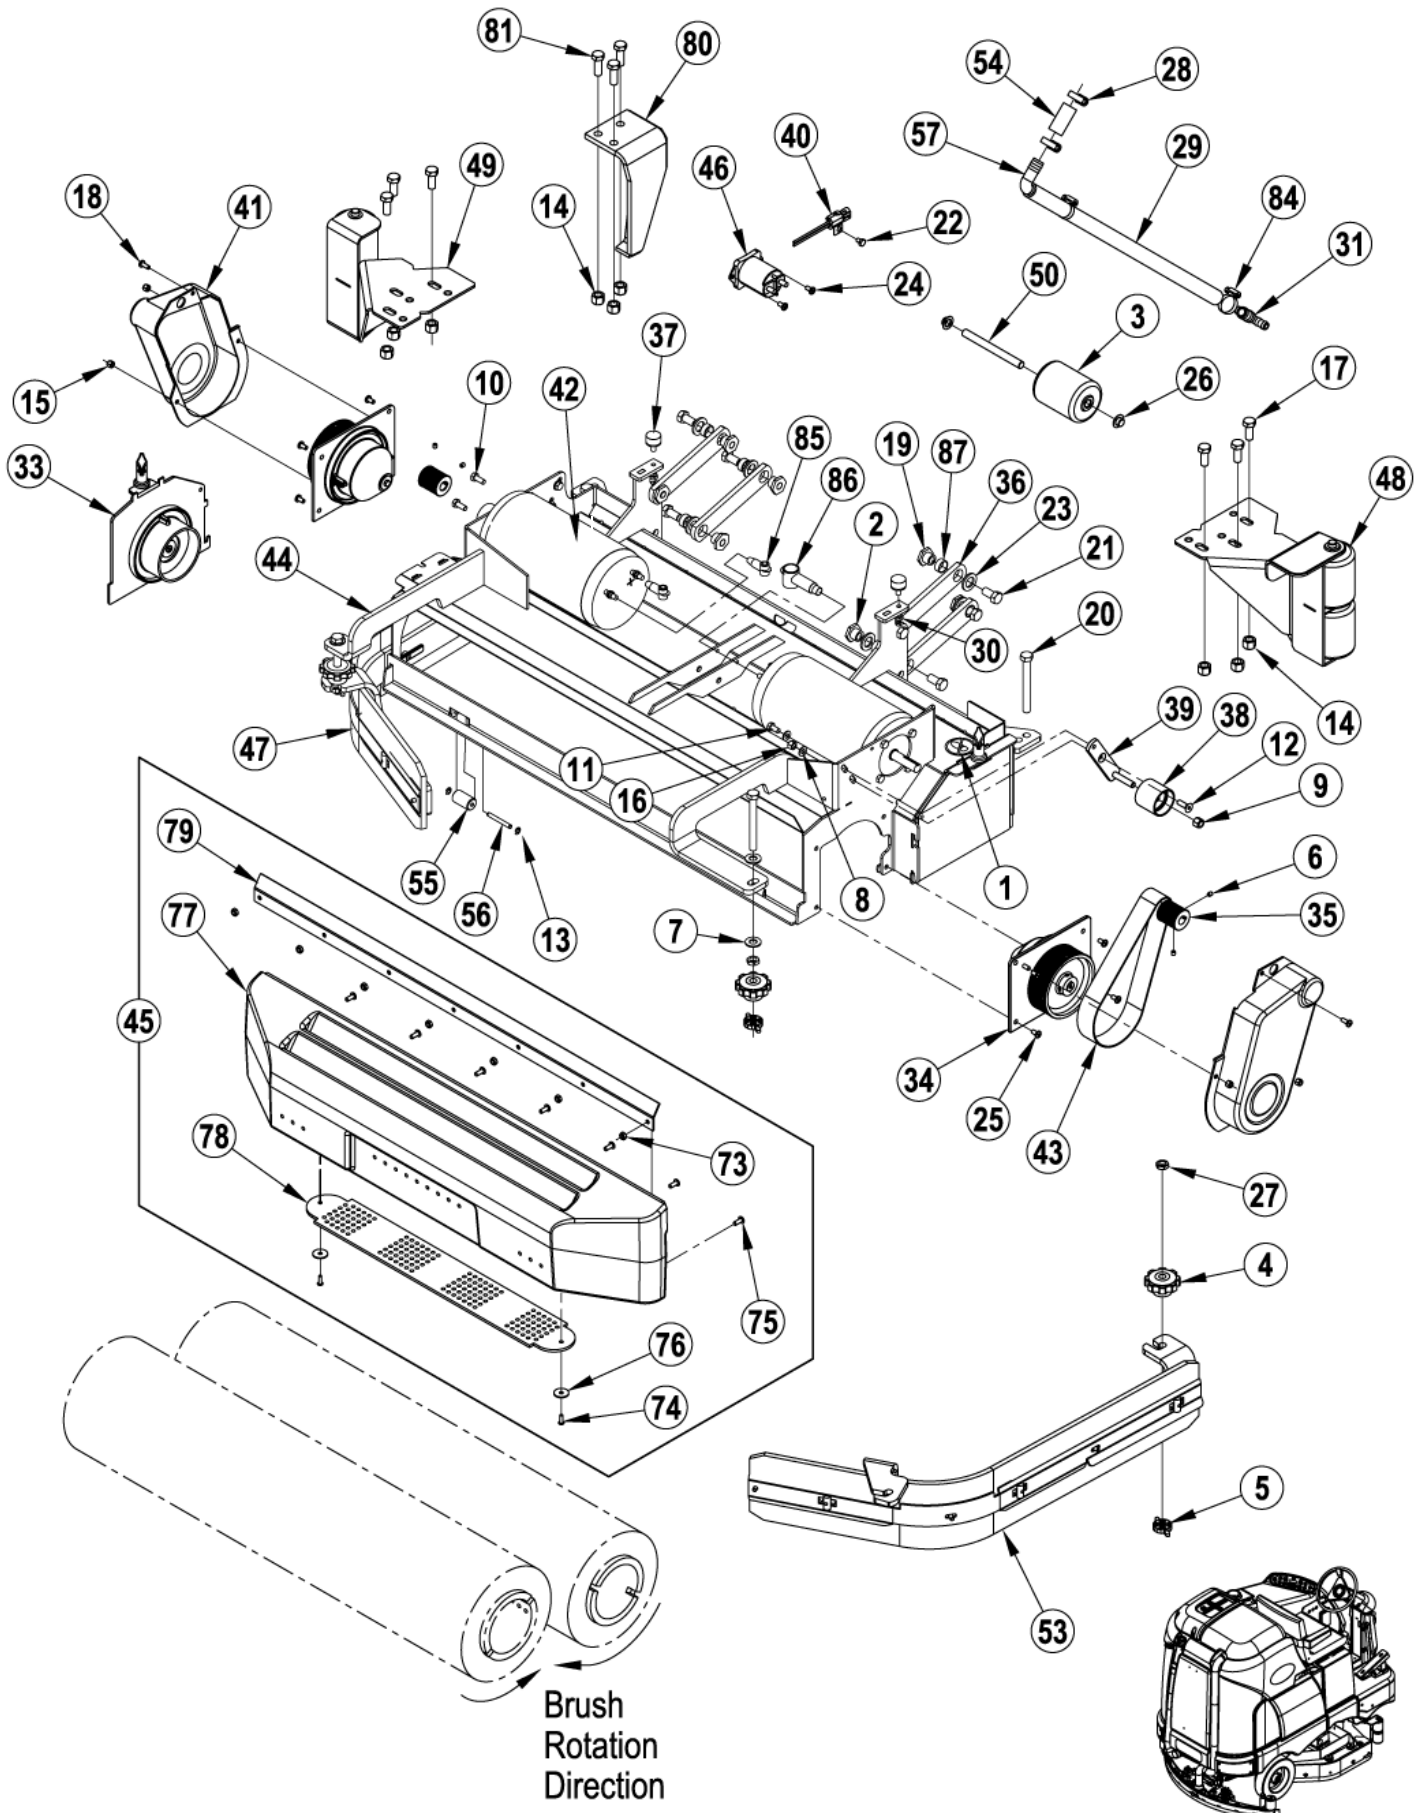

Scrub system-cylindrical - scrub assembly, afte

BR 1100S - 1300S

16-02-2015

ET-Liste-Nr.
BR1100S1300S20

32

Scrub system-cylindrical - scrub assembly, afte

BR 1100S - 1300S

16-02-2015

ET-Liste-Nr.
BR1100S1300S20

33

Pos	Artikelnr.	Me	Beschreibung	
	56413788	1	Walzendeck 40"	BR 1100SC
	56413792	1	Bürstendeck 1300S C	BR 1300SC
1	56016163	2	Aufkleber no-Step	
2	56380646	2	Büchse CAM 1/2-20 3/4 OD	
3	56407006	2	Abweisrolle zu BR 850	
4	56380149	4	Rändelschraube	TSBUS2010-1060
5	56601578	4	Drehknopf	
6	56001841	4	Madenschraube	
7	56002918	4	Unterlegscheibe	
8	56002938	4	WSH FLT SAE SS 5/16	
9	56003219	2	Mutter Zoll LOC SS 3/8 16	
10	56003435	8	Schraube M8-1,25 x 2	
11	56003908	2	SCR-HEX SS M8-1.25 X 16MM	
12	56003907	2	SCR-FLT SOC SS 5/16-18 X 1.00	
13	56003268	4	Ring	
14	56003450	6	Mutter	
15	56003426	4	Stopmmutter M6 Inox	
16	56002856	2	"Mutter Ny on LOC 5/16""	
17	56003905	6	SCR-HEX SS M12-1.75 X 30MM	
18	56003911	2	SCR-PAN PHIL SS M6-1 X 8MM	
19	56380614	6	Muter 1/2-20 X 3/4 OD	
20	56003910	4	Schraube ZollM12-1.75x110	
21	56003909	8	Schraube Zoll 1/2-20X1.00	
22	56009019	1	Schraube 1/4-20x.38	
23	56009022	8	Scheibe-U	
24	56009062	2	Schraube	
25	56003897	8	SCR PAN PHIL LOC SS 1/4 20X.50	
26	56009097	4	Radhülse zu BA 430	
27	56003657	4	Mutter M12-1.75	
28	56112771	4	CLAMP HOSE SAE 10	
29	56303394	1	HOSE SPIRAL .750 X 25	
30	56009141	2	Mutter HEX JAM SS 5/16-18	
31	56305760	1	TEE BARB 3/4 X 1/2 X 1/2	
33	56413269	2	BürstenantriebskitBR 1300/S	58-63, 83
34	56413275	2	BürstenantriebskitBR 1300/S	64-72, 82
35	56413285	2	Pully BR1300S	TSBUS2010-1070
36	56380153	4	ARM PARALLEL 6 IN	TSBUS2010-1070
37	56413714	2	BUMPER RUBBER	
38	56413324	2	Spannrolle	
39	56413325	2	Halter	
40	56413391	1	Widerstand 40K Ohm	BR 1300SC / R2
40	56413393	1	Diode BR1100S	BR 1100SC / R2

NOTE 1: If you need to replace these items before SN 1000022903 please order Broom Kit 56414000.

NOTE 2: Brush motor 56413398 is no longer used in production and replaced by 56380617. The Water Shields 56413604 & 56413605 used on 56413398 are also obsolete. To replace brush motor 56413398, order Motor Kit 56382654.