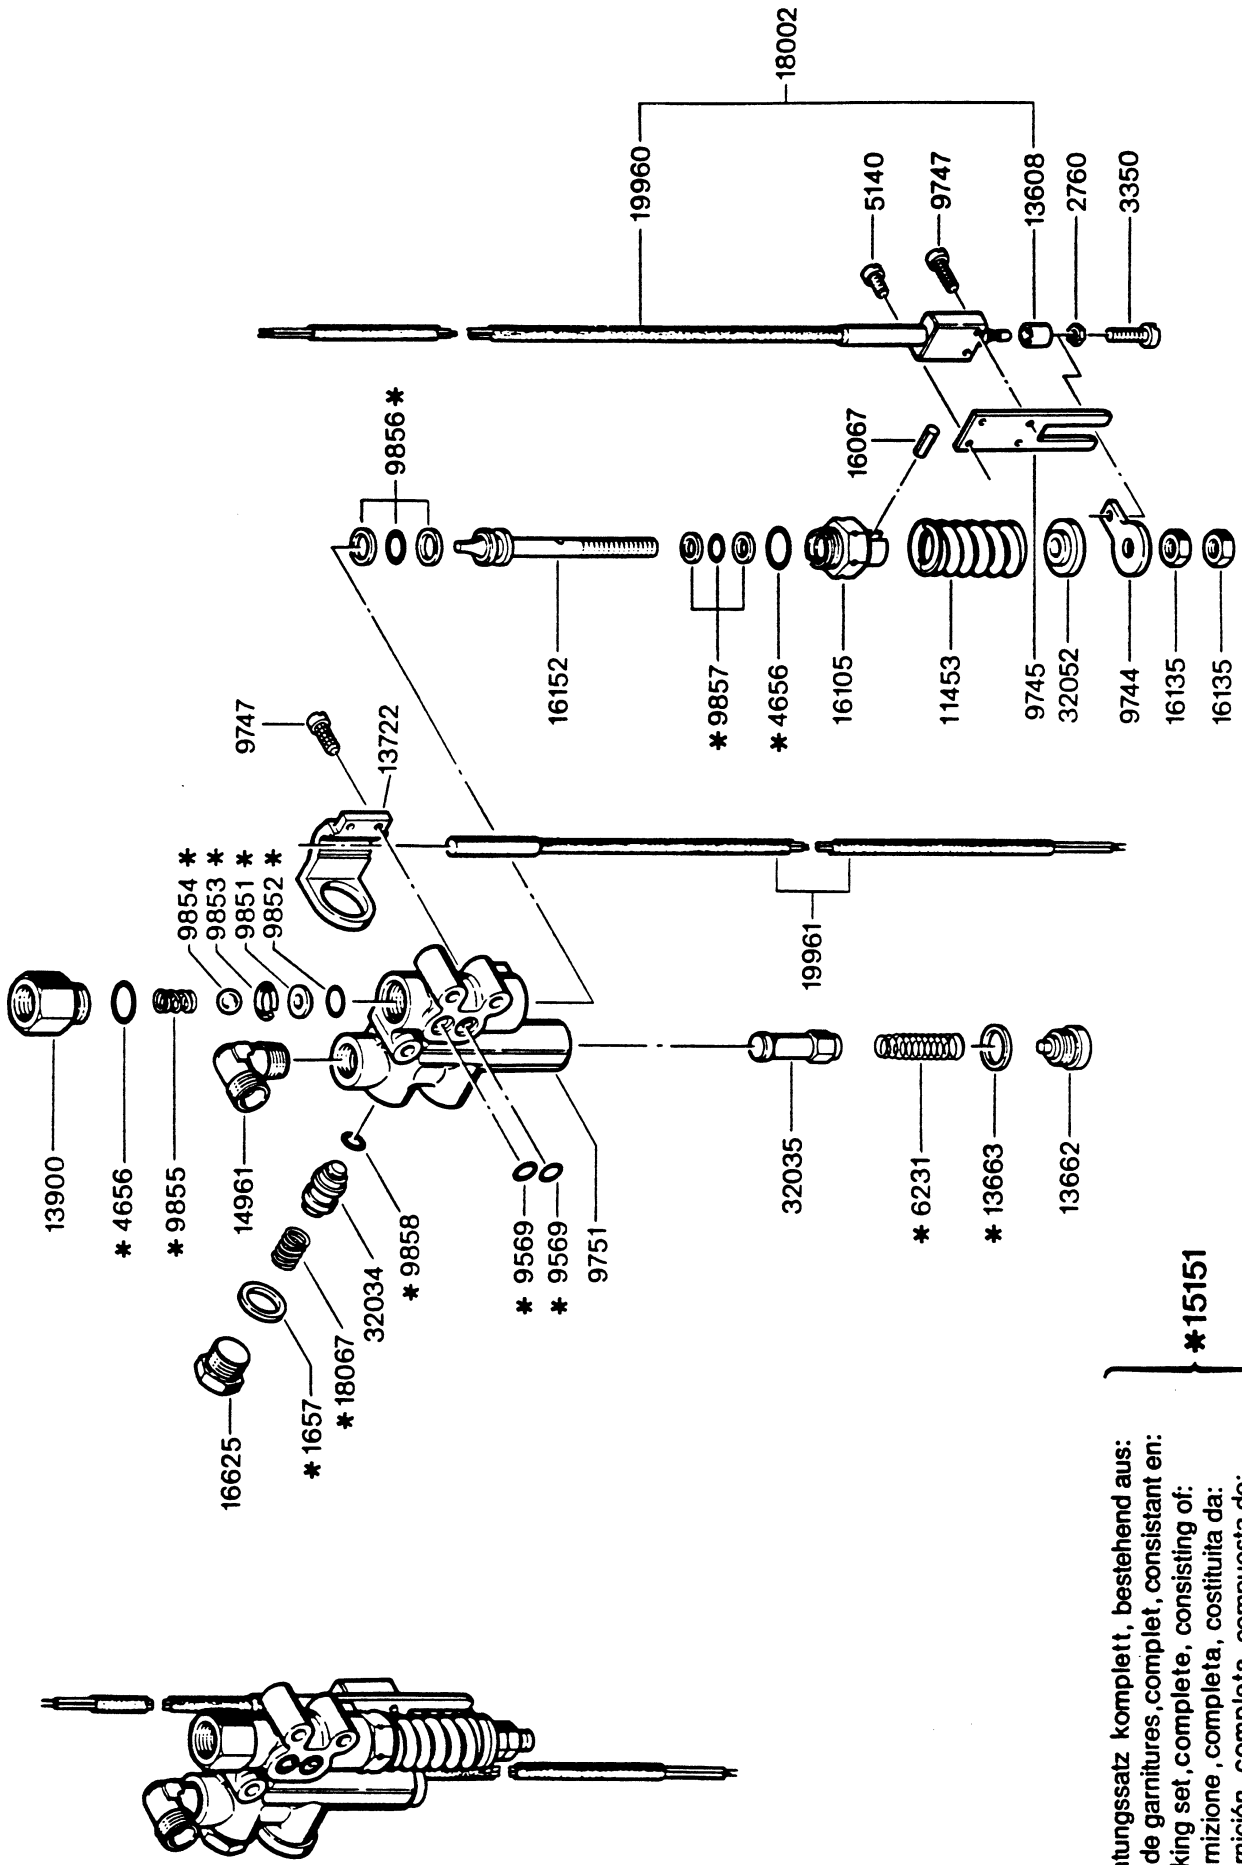

CS 1020 PE

CS 1020 DE

Ersatzteilliste  
Spare Parts List  
Pièces détachées

45565  
021192

CS 1020 PE

CS 1020 PE

CS 1020 DE

**\*31638**  
 Dichtungssatz Pumpe bestehend aus:  
 Jeu de garnitures pompe consistant en:  
 Packing set pump consisting of:  
 Guarnizione pompa costituita da:  
 Guarnición bomba compuesta de:  
 Dichtingsset pomp bestaande uit:

Dichtungssatz komplett, bestehend aus:  
 Jeu de garnitures, complet, consistant en:  
 Packing set, complete, consisting of:  
 Guarnizione, completa, costituita da:  
 Guarnición, completa, compuesta de:  
 Dichtingsset compl. bestaande uit:

Dichtungssatz kpl. bestehend aus: \* 15518

CS 1020 PE

CS 1020 PE

CS 1020 PE