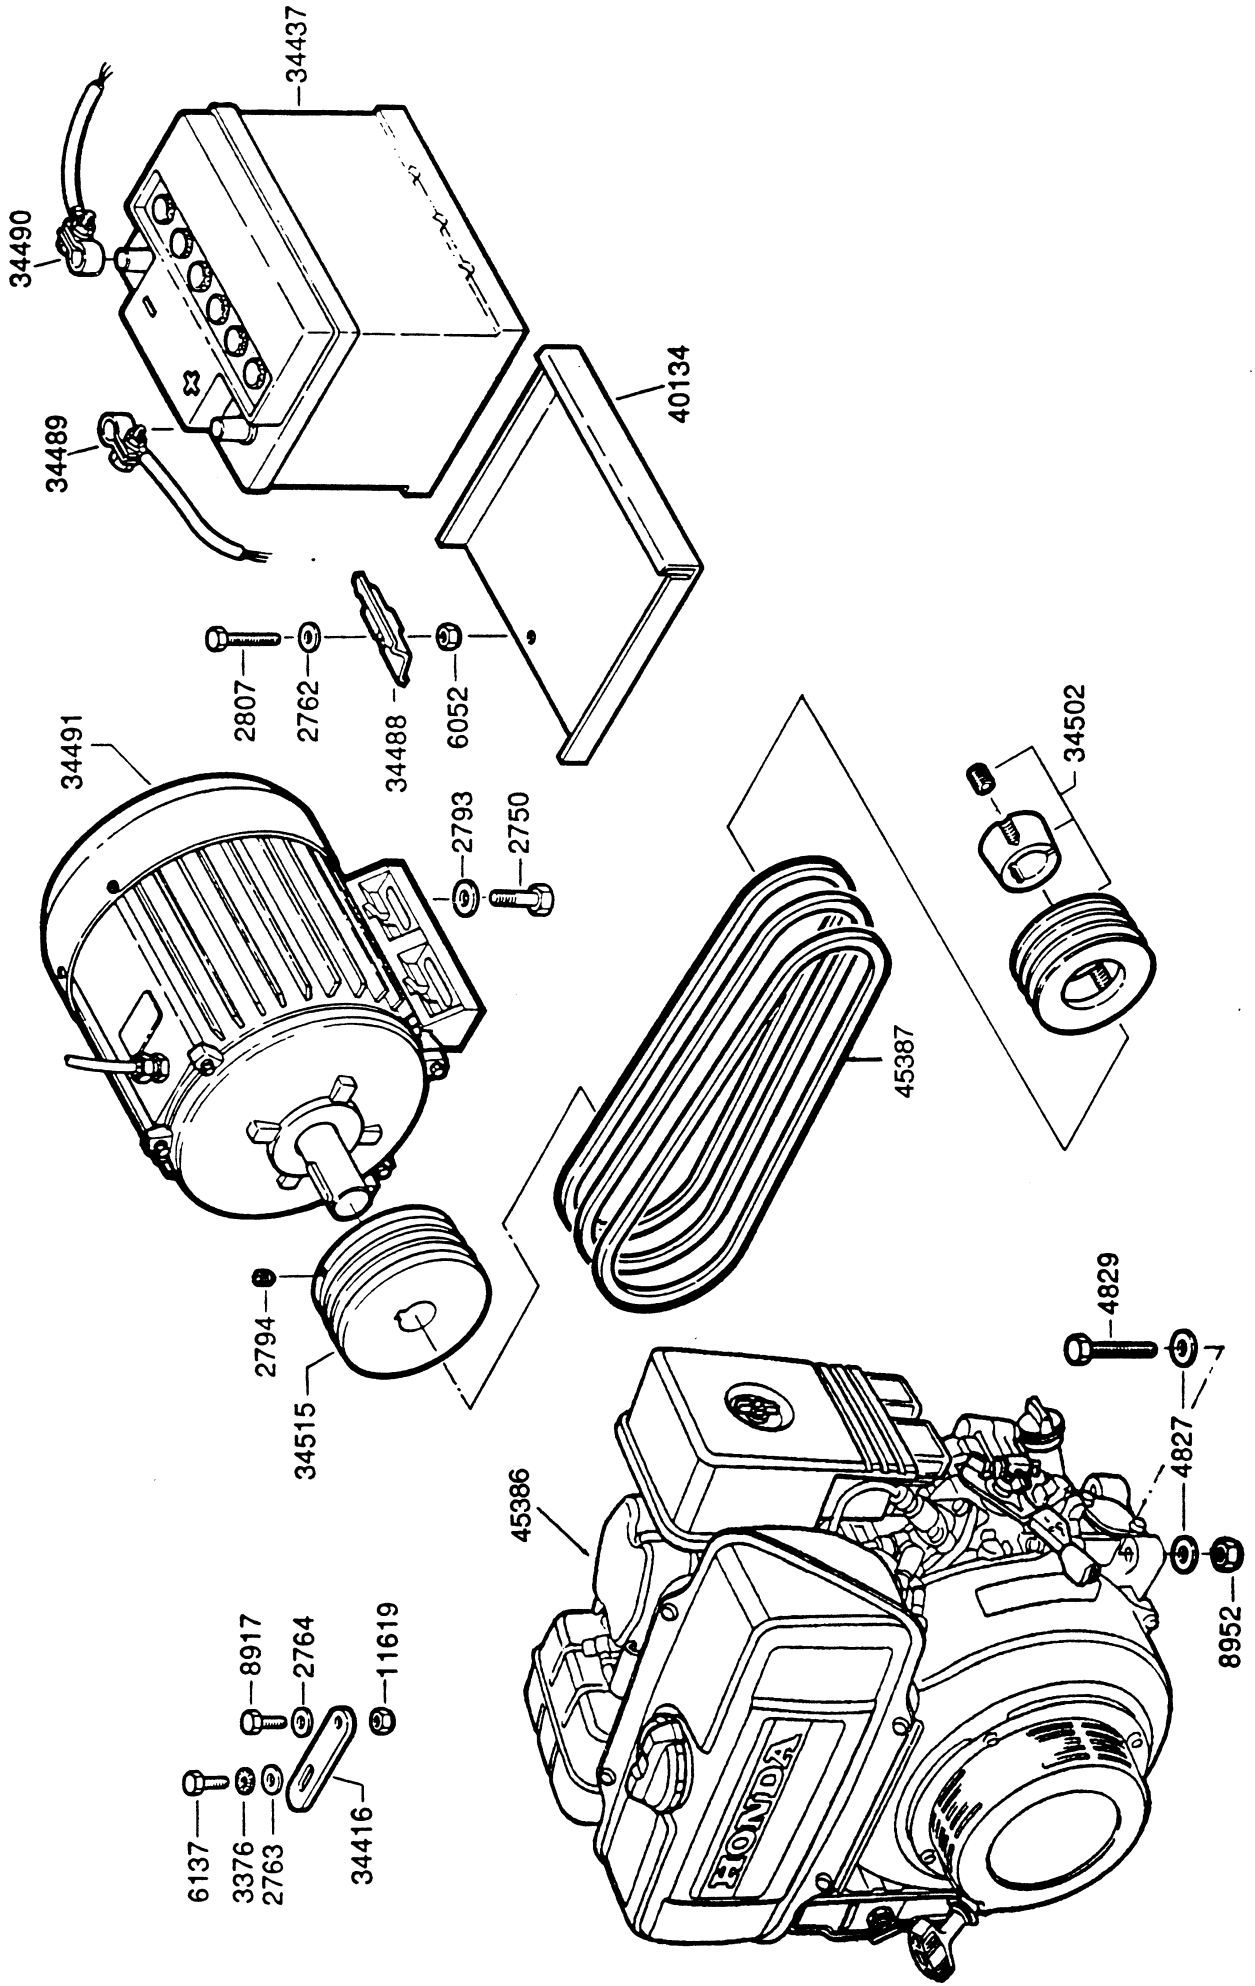

CS 1020 PE

CS 1020 DE

Ersatzteilliste  
Spare Parts List  
Pièces détachées

45565  
021192

CS 1020 PE

CS 1020 PE

CS 1020 DE

**\*31638**  
 Dichtungssatz Pumpe bestehend aus:  
 Jeu de garnitures pompe consistant en:  
 Packing set pump consisting of:  
 Guarnizione pompa costituita da:  
 Guarnición bomba compuesta de:  
 Dichtingsset pomp bestaande uit:

Dichtungssatz kpl. bestehend aus: \* 15518

CS 1020 PE

CS 1020 PE

CS 1020 PE