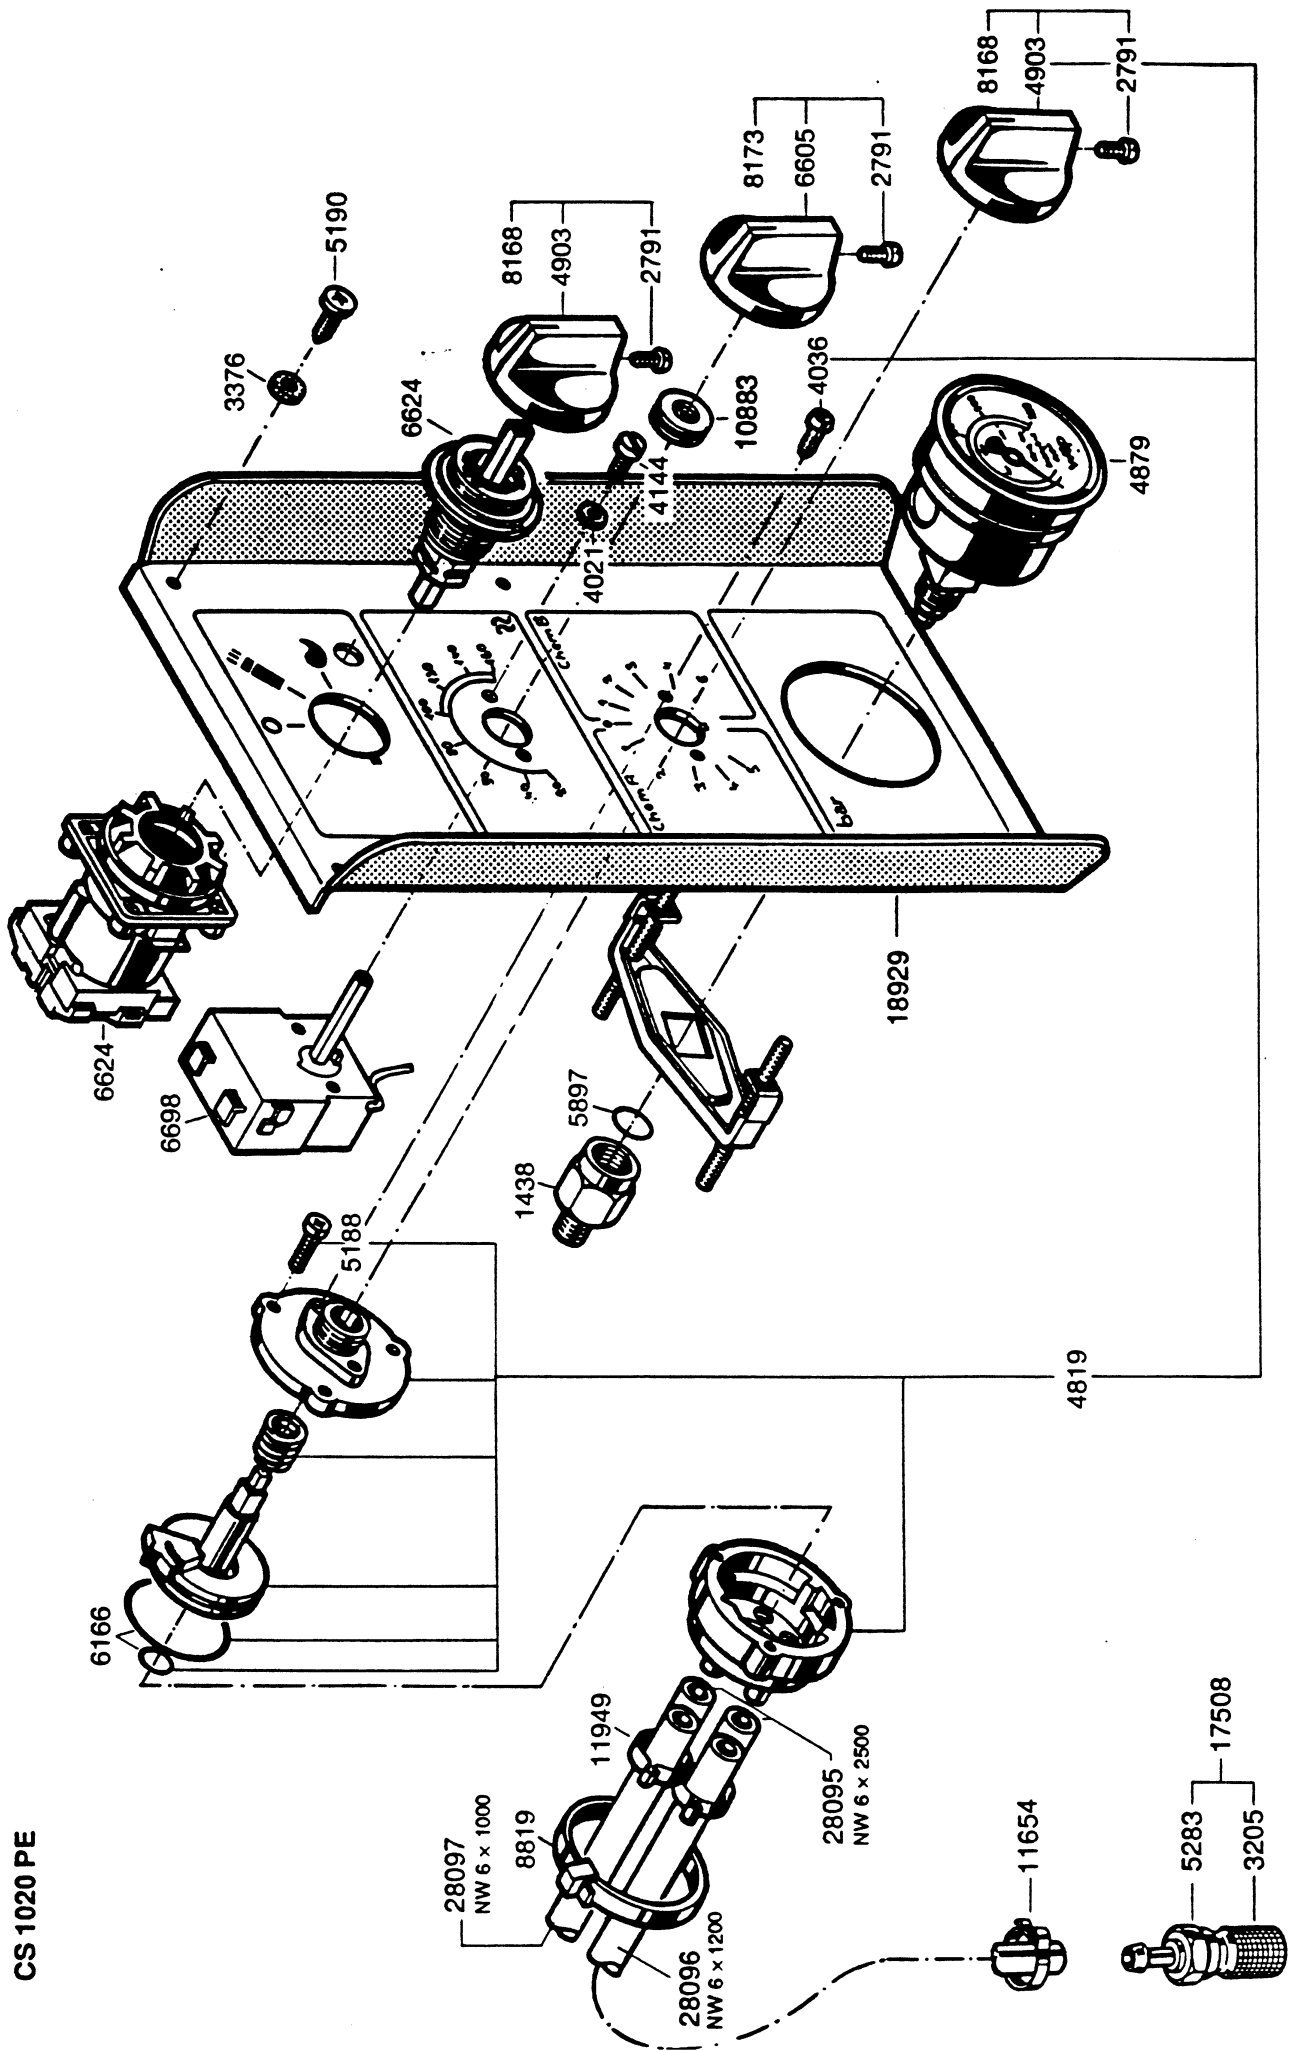

CS 1020 PE

CS 1020 DE

Ersatzteilliste  
Spare Parts List  
Pièces détachées

45565  
021192

CS 1020 PE

CS 1020 PE

CS 1020 DE

**\*31638**  
 Dichtungssatz Pumpe bestehend aus:  
 Jeu de garnitures pompe consistant en:  
 Packing set pump consisting of:  
 Guarnizione pompa costituita da:  
 Guarnición bomba compuesta de:  
 Dichtingsset pomp bestaande uit:

Dichtungssatz kpl. bestehend aus: \* 15518

CS 1020 PE

CS 1020 PE

CS 1020 PE