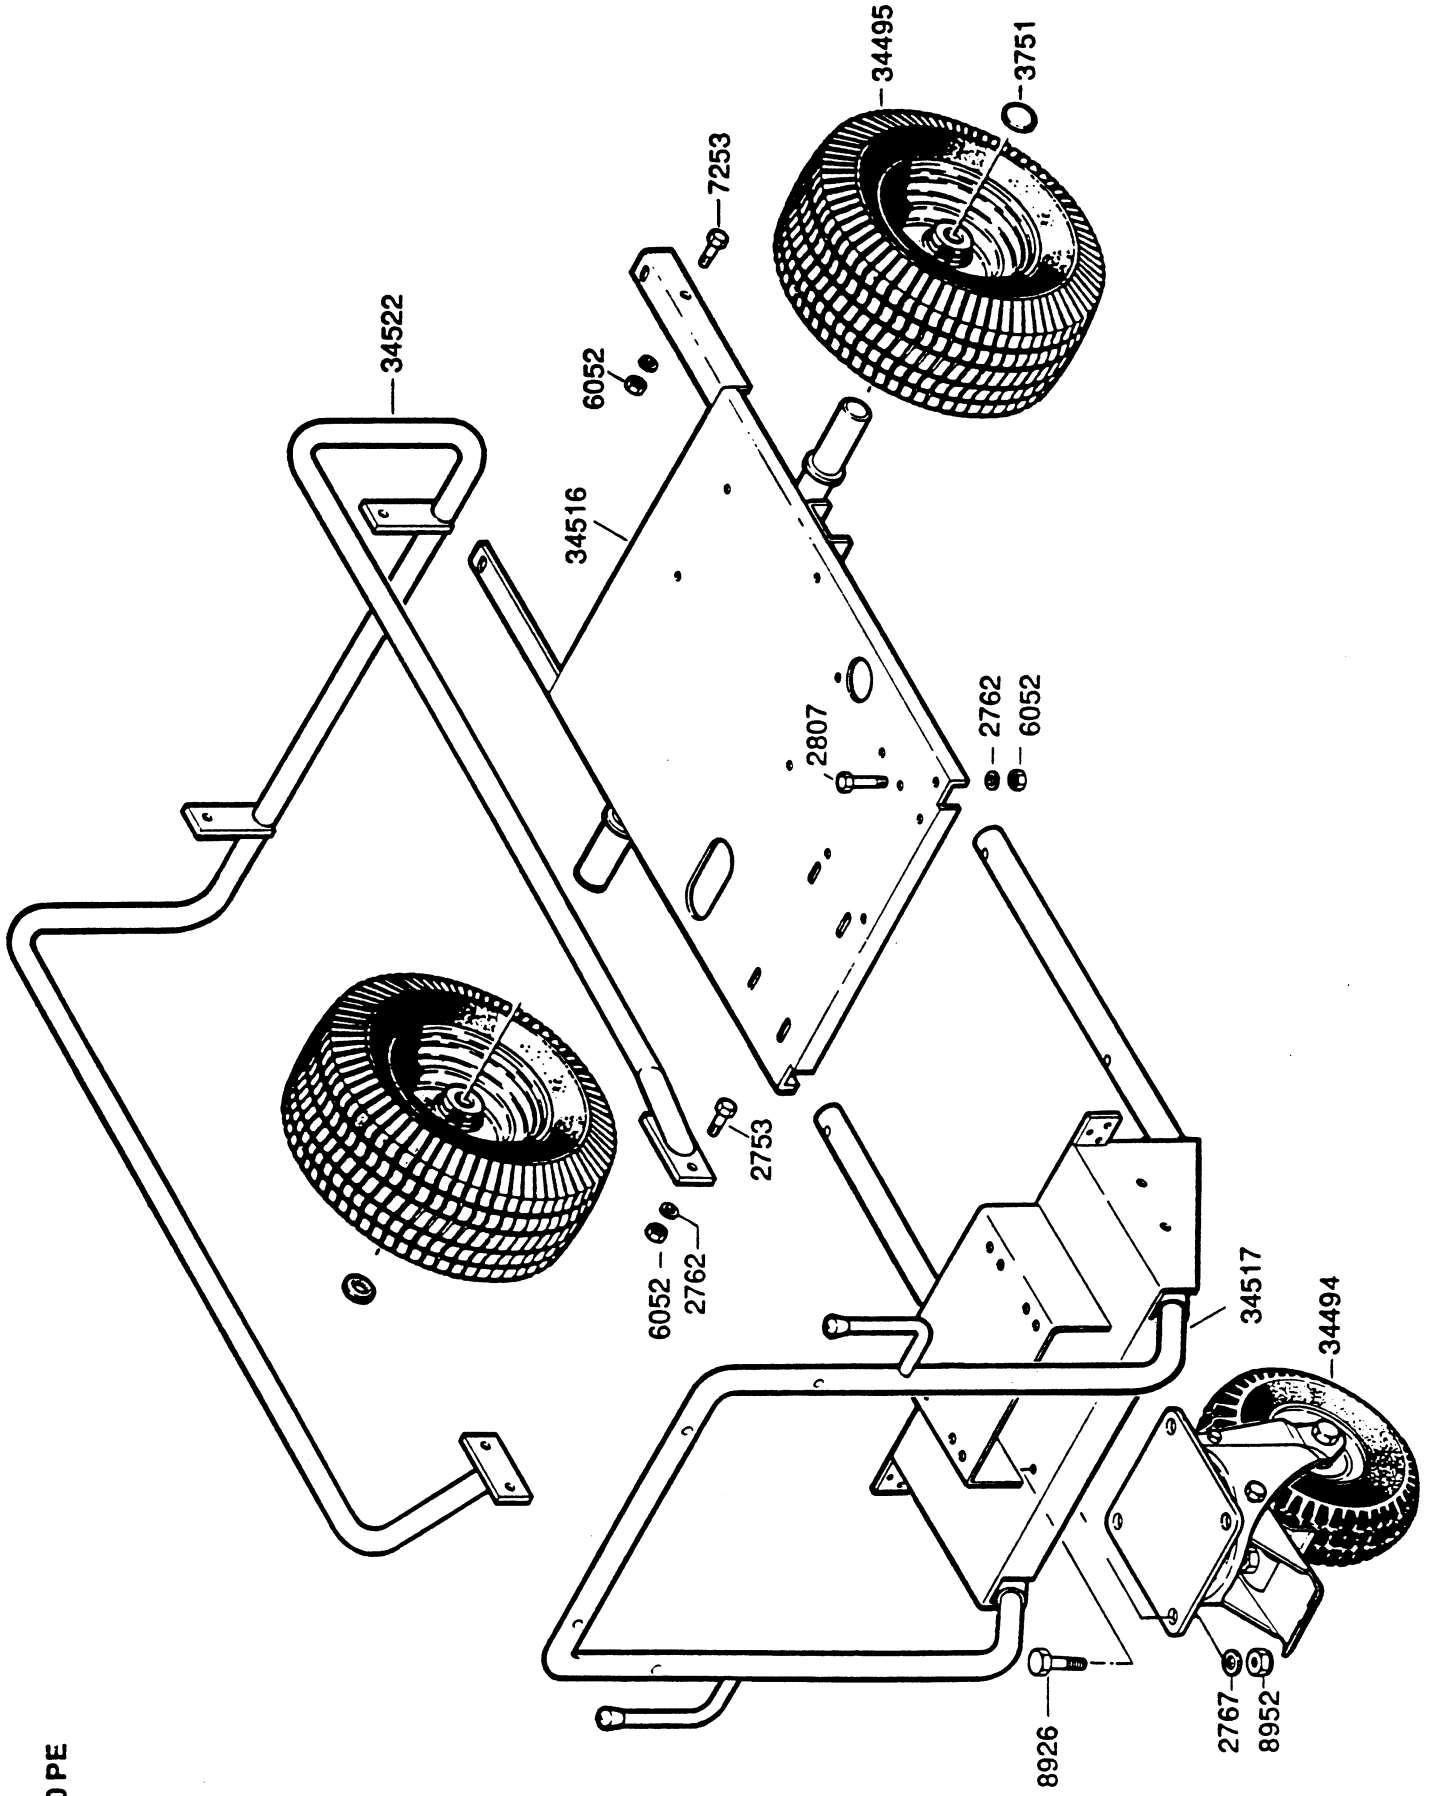

CS 1020 PE

CS 1020 DE

Ersatzteilliste  
Spare Parts List  
Pièces détachées

45565  
021192

CS 1020 PE

CS 1020 PE

CS 1020 DE

**\*31638**  
 Dichtungssatz Pumpe bestehend aus:  
 Jeu de garnitures pompe consistant en:  
 Packing set pump consisting of:  
 Guarnizione pompa costituita da:  
 Guarnición bomba compuesta de:  
 Dichtingsset pomp bestaande uit:

Dichtungssatz komplett, bestehend aus:  
 Jeu de garnitures, complet, consistant en:  
 Packing set, complete, consisting of:  
 Guarnizione, completa, costituita da:  
 Guarnición, completa, compuesta de:  
 Dichtingsset compl. bestaande uit:

Dichtungssatz kpl. bestehend aus: \* 15518

CS 1020 PE

CS 1020 PE

CS 1020 PE