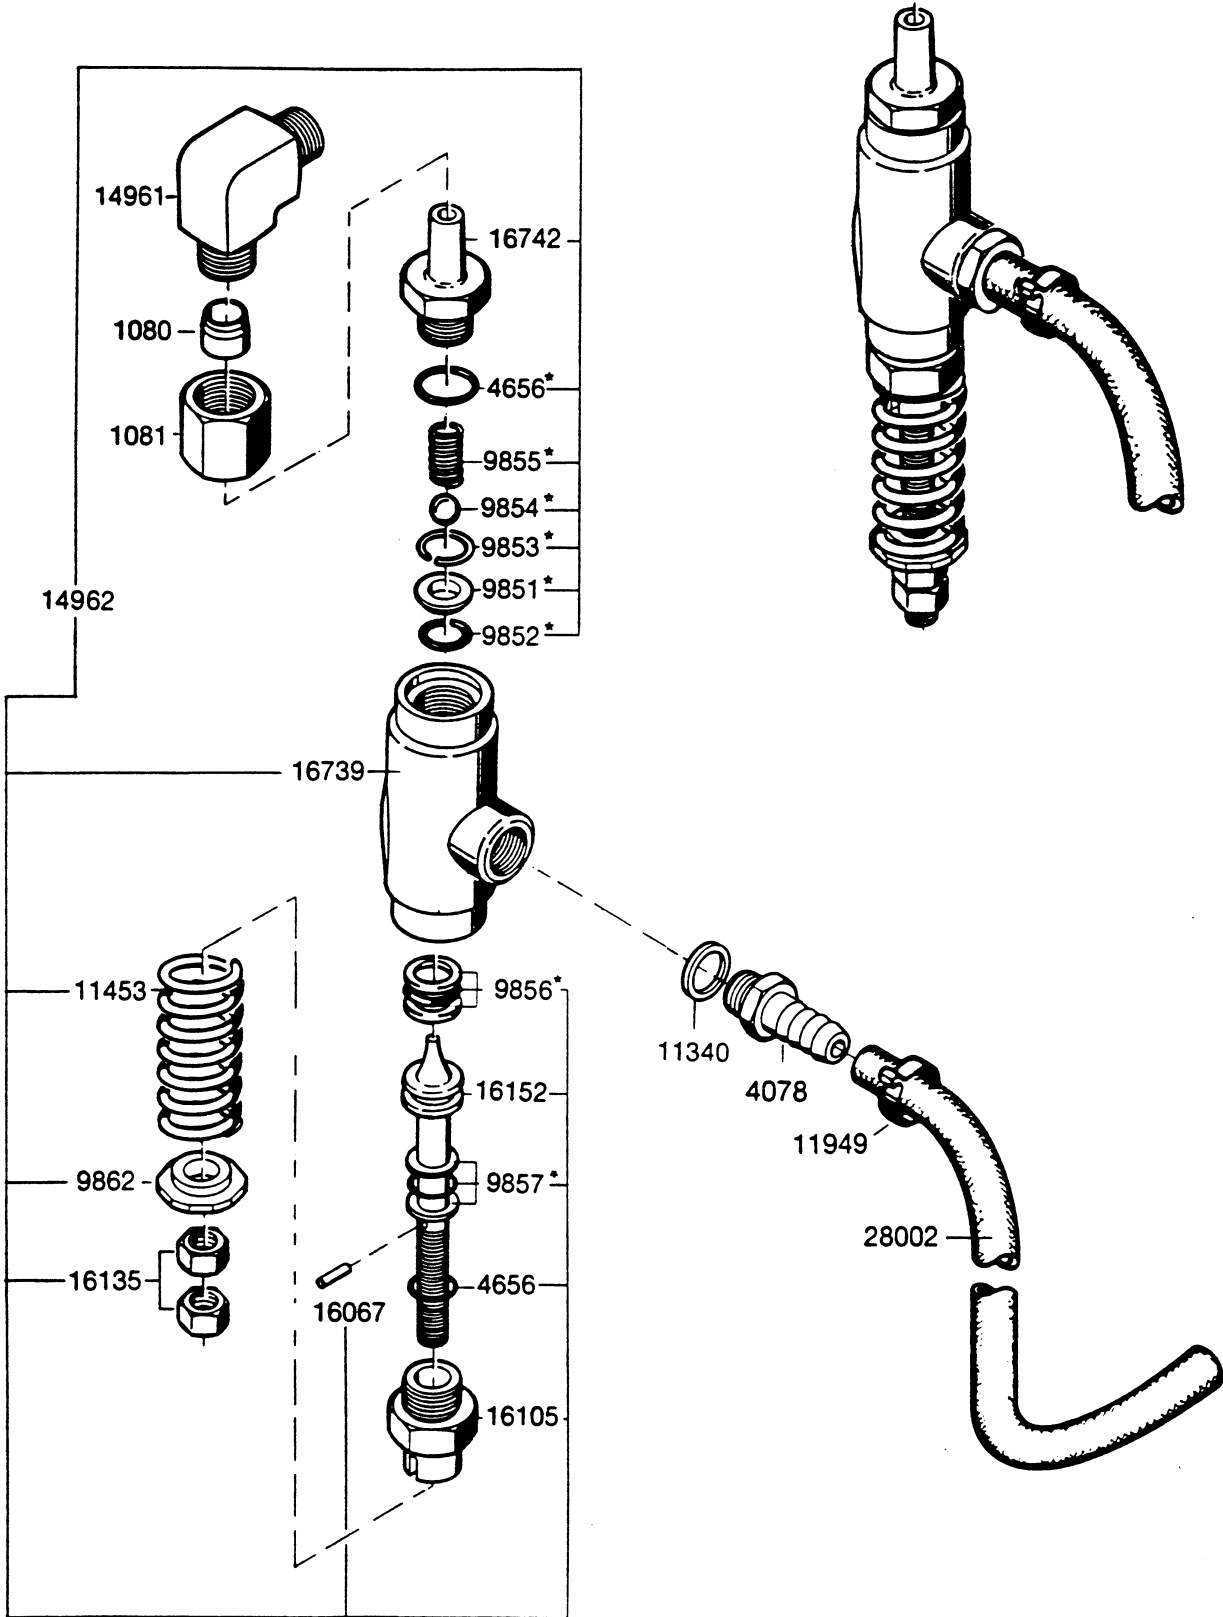

CS 1020 PE

CS 1020 DE

Ersatzteilliste  
Spare Parts List  
Pièces détachées

45565  
021192

CS 1020 PE

CS 1020 PE

CS 1020 DE

**\*31638**  
 Dichtungssatz Pumpe bestehend aus:  
 Jeu de garnitures pompe consistant en:  
 Packing set pump consisting of:  
 Guarnizione pompa costituita da:  
 Guarnición bomba compuesta de:  
 Dichtingsset pomp bestaande uit:

Dichtungssatz kpl. bestehend aus: \* 15518

CS 1020 PE

CS 1020 PE

CS 1020 PE