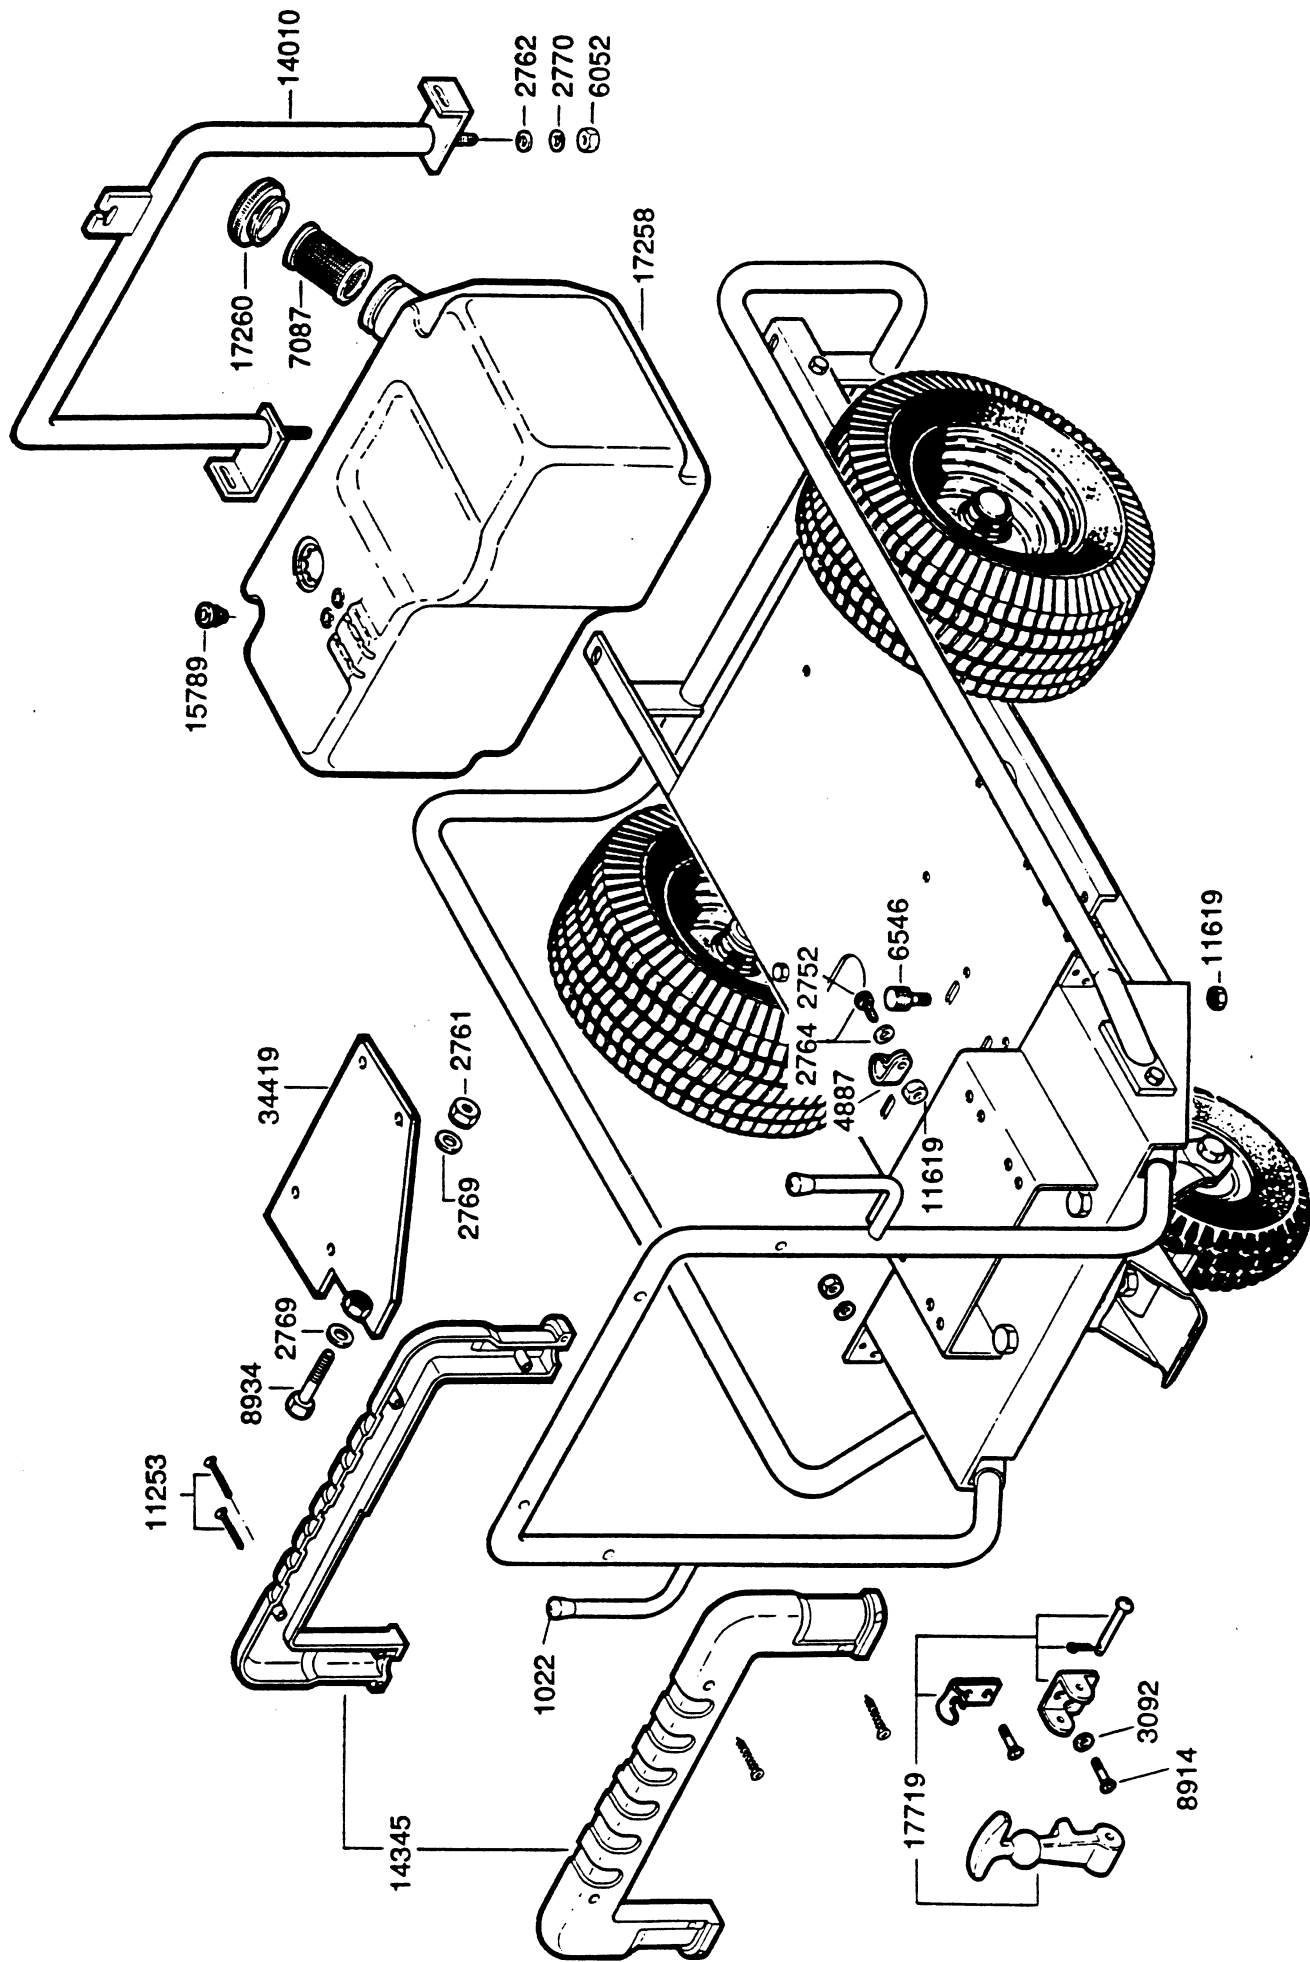

CS 1020 PE

CS 1020 DE

Ersatzteilliste  
Spare Parts List  
Pièces détachées

45565  
021192

CS 1020 PE

CS 1020 PE

CS 1020 DE

**\*31638**  
 Dichtungssatz Pumpe bestehend aus:  
 Jeu de garnitures pompe consistant en:  
 Packing set pump consisting of:  
 Guarnizione pompa costituita da:  
 Guarnición bomba compuesta de:  
 Dichtingsset pomp bestaande uit:

Dichtungssatz kpl. bestehend aus: \* 15518

CS 1020 PE

CS 1020 PE

CS 1020 PE