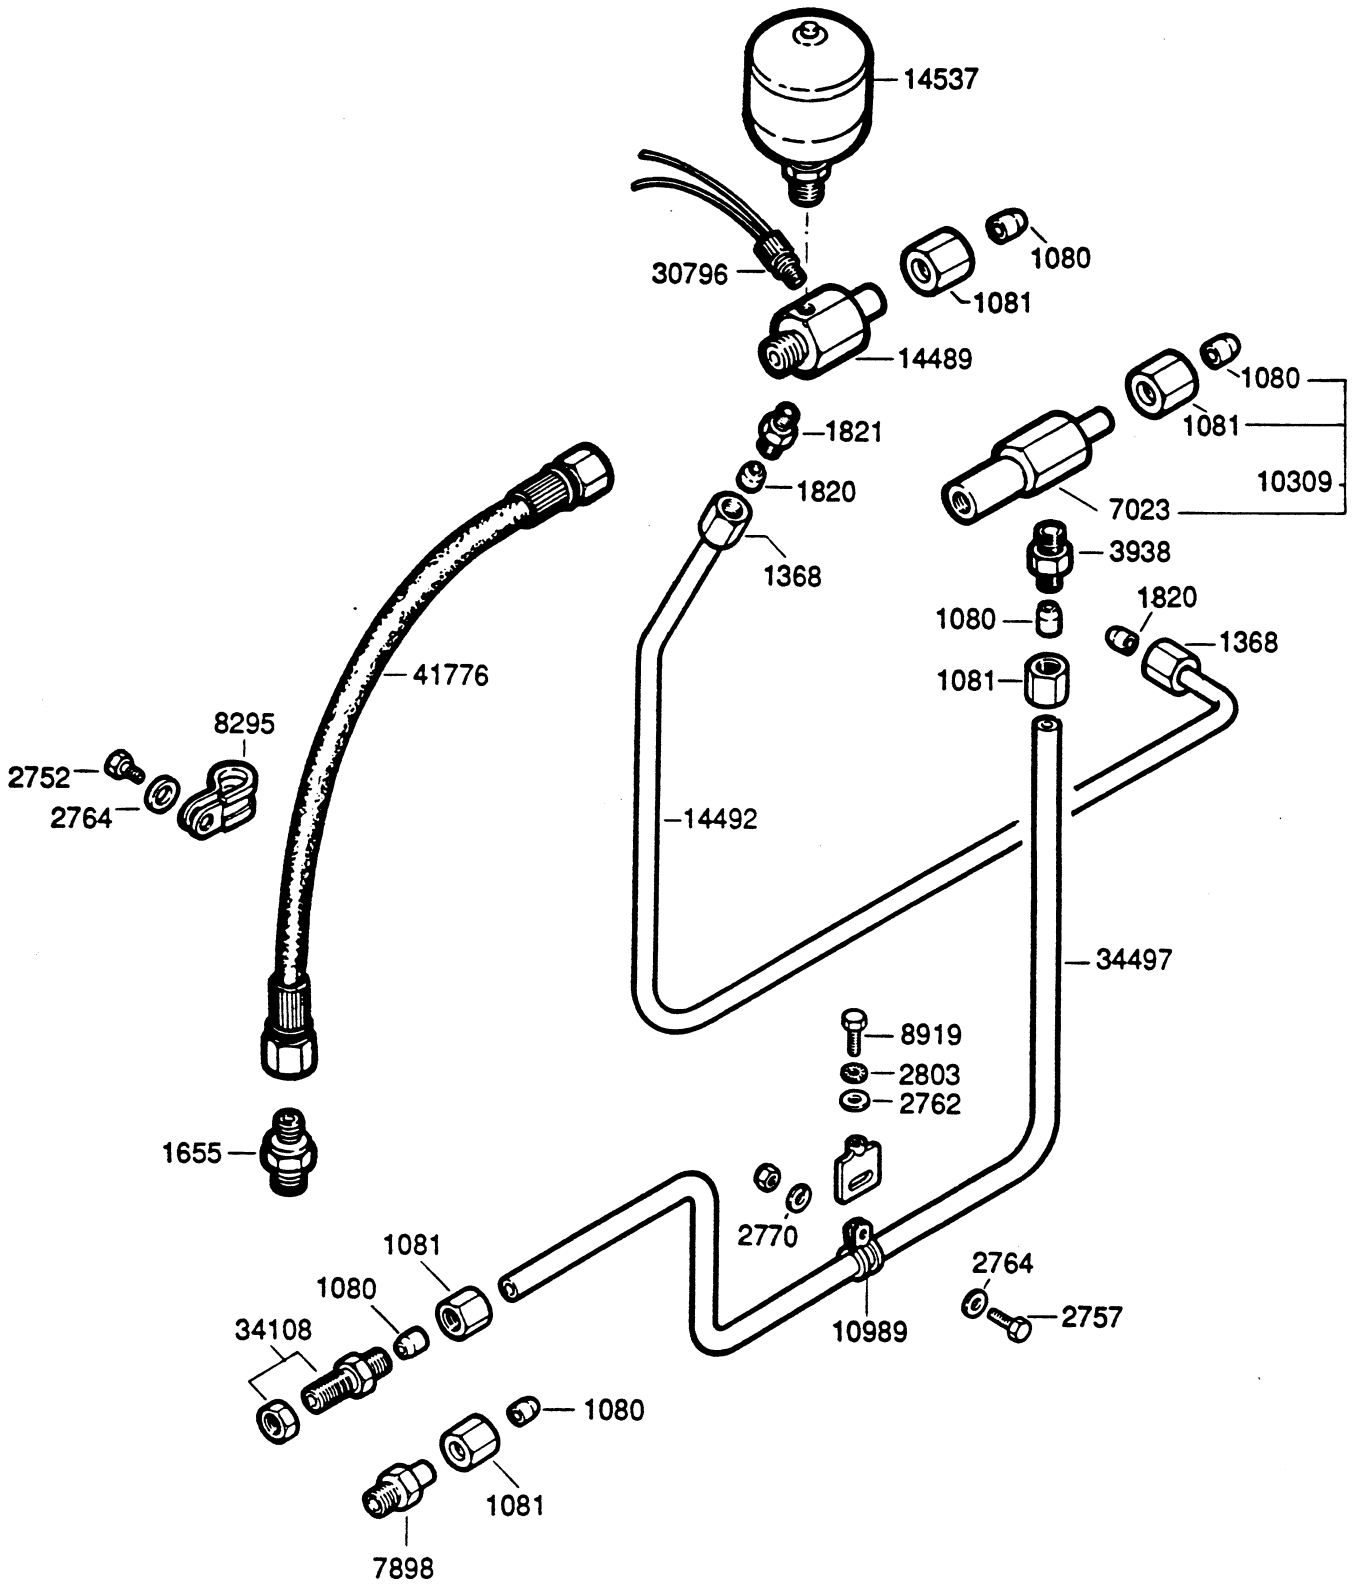

CS 1020 PE

CS 1020 DE

Ersatzteilliste  
Spare Parts List  
Pièces détachées

45565  
021192

CS 1020 PE

CS 1020 PE

CS 1020 DE

**\*31638**  
 Dichtungssatz Pumpe bestehend aus:  
 Jeu de garnitures pompe consistant en:  
 Packing set pump consisting of:  
 Guarnizione pompa costituita da:  
 Guarnición bomba compuesta de:  
 Dichtingsset pomp bestaande uit:

Dichtungssatz komplett, bestehend aus:  
 Jeu de garnitures, complet, consistant en:  
 Packing set, complete, consisting of:  
 Guarnizione, completa, costituita da:  
 Guarnición, completa, compuesta de:  
 Dichtingsset compl. bestaande uit:

Dichtungssatz kpl. bestehend aus: \* 15518

CS 1020 PE

CS 1020 PE

CS 1020 PE