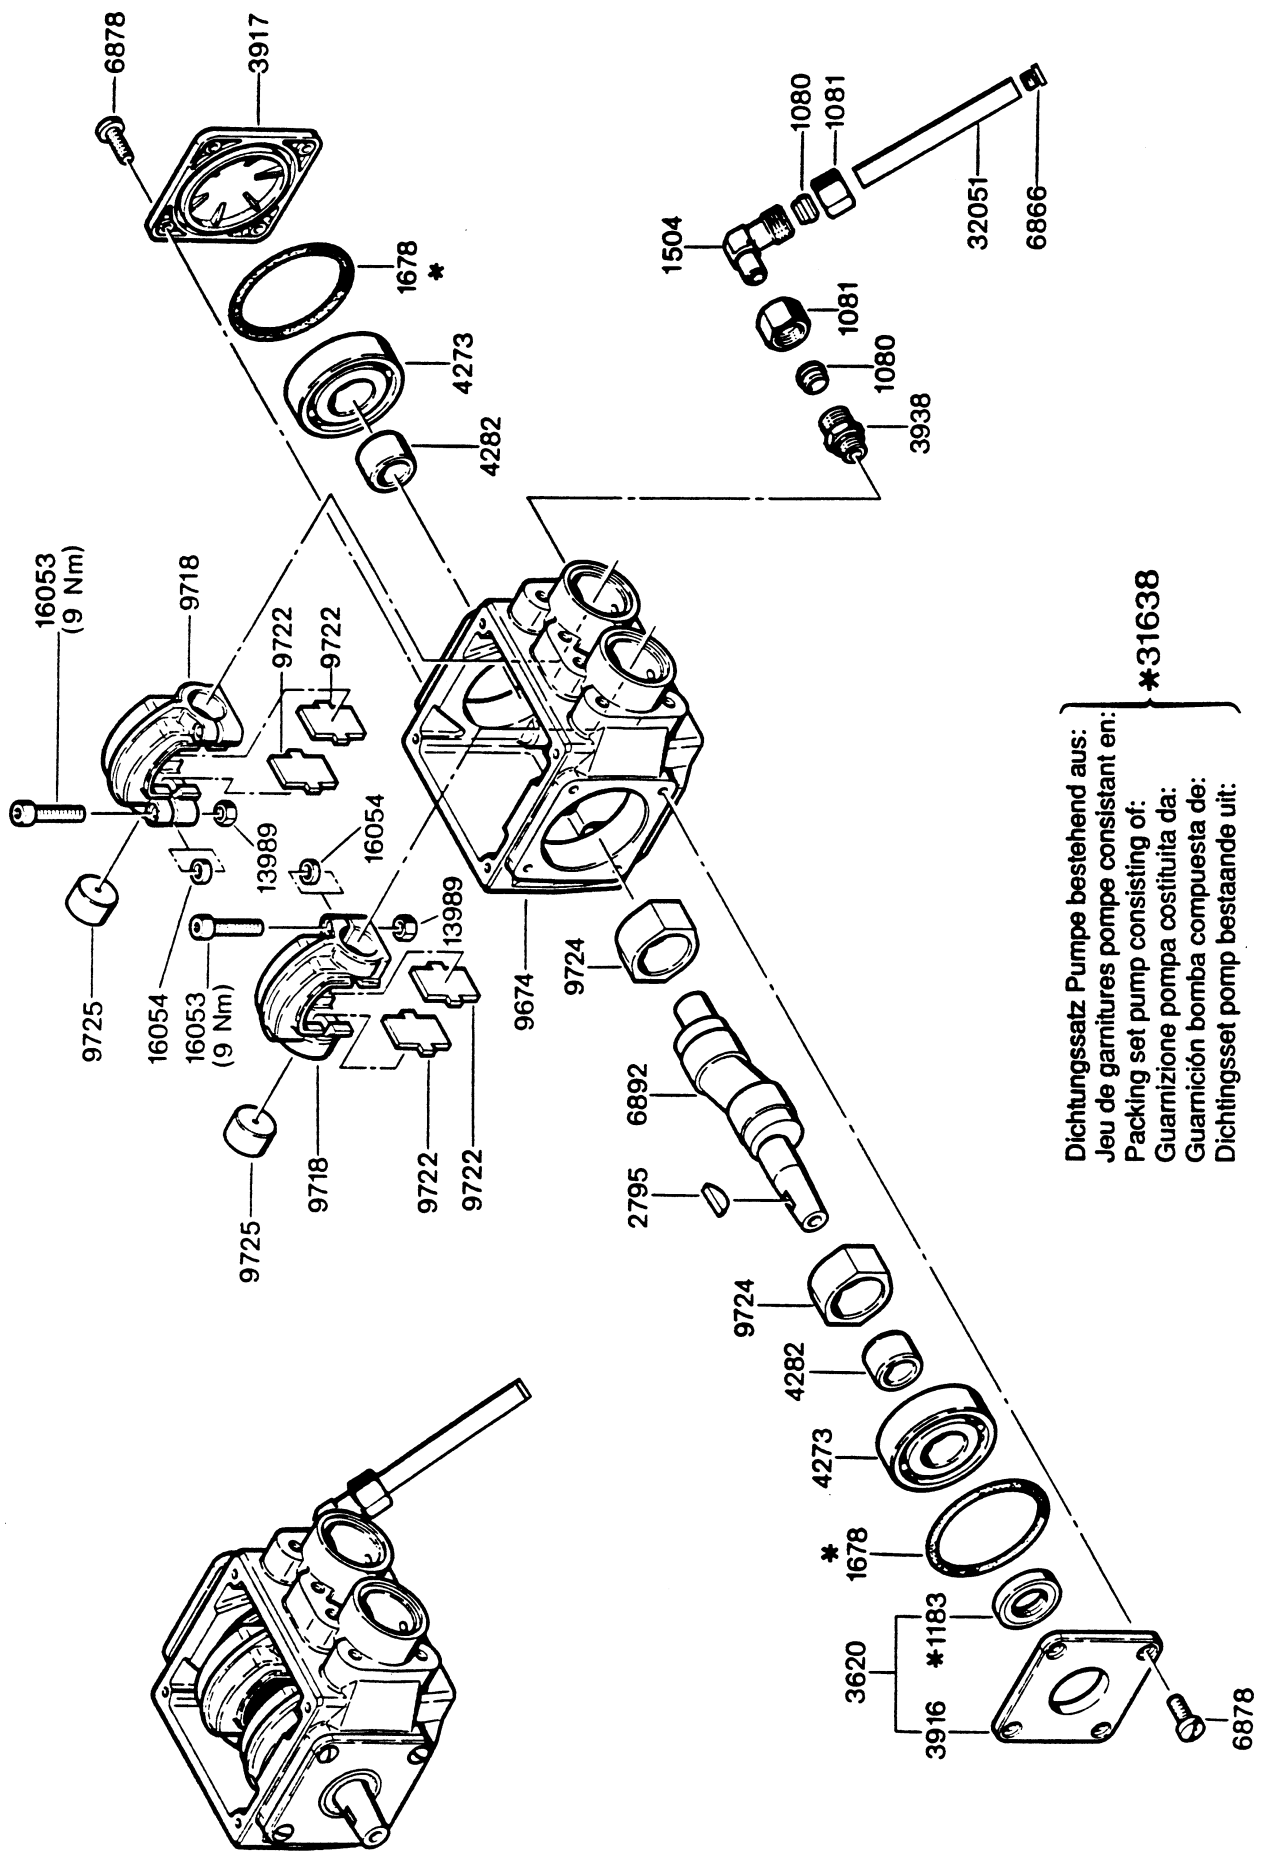

CS 1020 PE

CS 1020 DE

Ersatzteilliste  
Spare Parts List  
Pièces détachées

45565  
021192

CS 1020 PE

CS 1020 PE

CS 1020 DE

**\*31638**  
 Dichtungssatz Pumpe bestehend aus:  
 Jeu de garnitures pompe consistant en:  
 Packing set pump consisting of:  
 Guarnizione pompa costituita da:  
 Guarnición bomba compuesta de:  
 Dichtingsset pomp bestaande uit:

Dichtungssatz komplett, bestehend aus:  
 Jeu de garnitures, complet, consistant en:  
 Packing set, complete, consisting of:  
 Guarnizione, completa, costituita da:  
 Guarnición, completa, compuesta de:  
 Dichtingsset compl. bestaande uit:

Dichtungssatz kpl. bestehend aus: \* 15518

CS 1020 PE

CS 1020 PE

CS 1020 PE