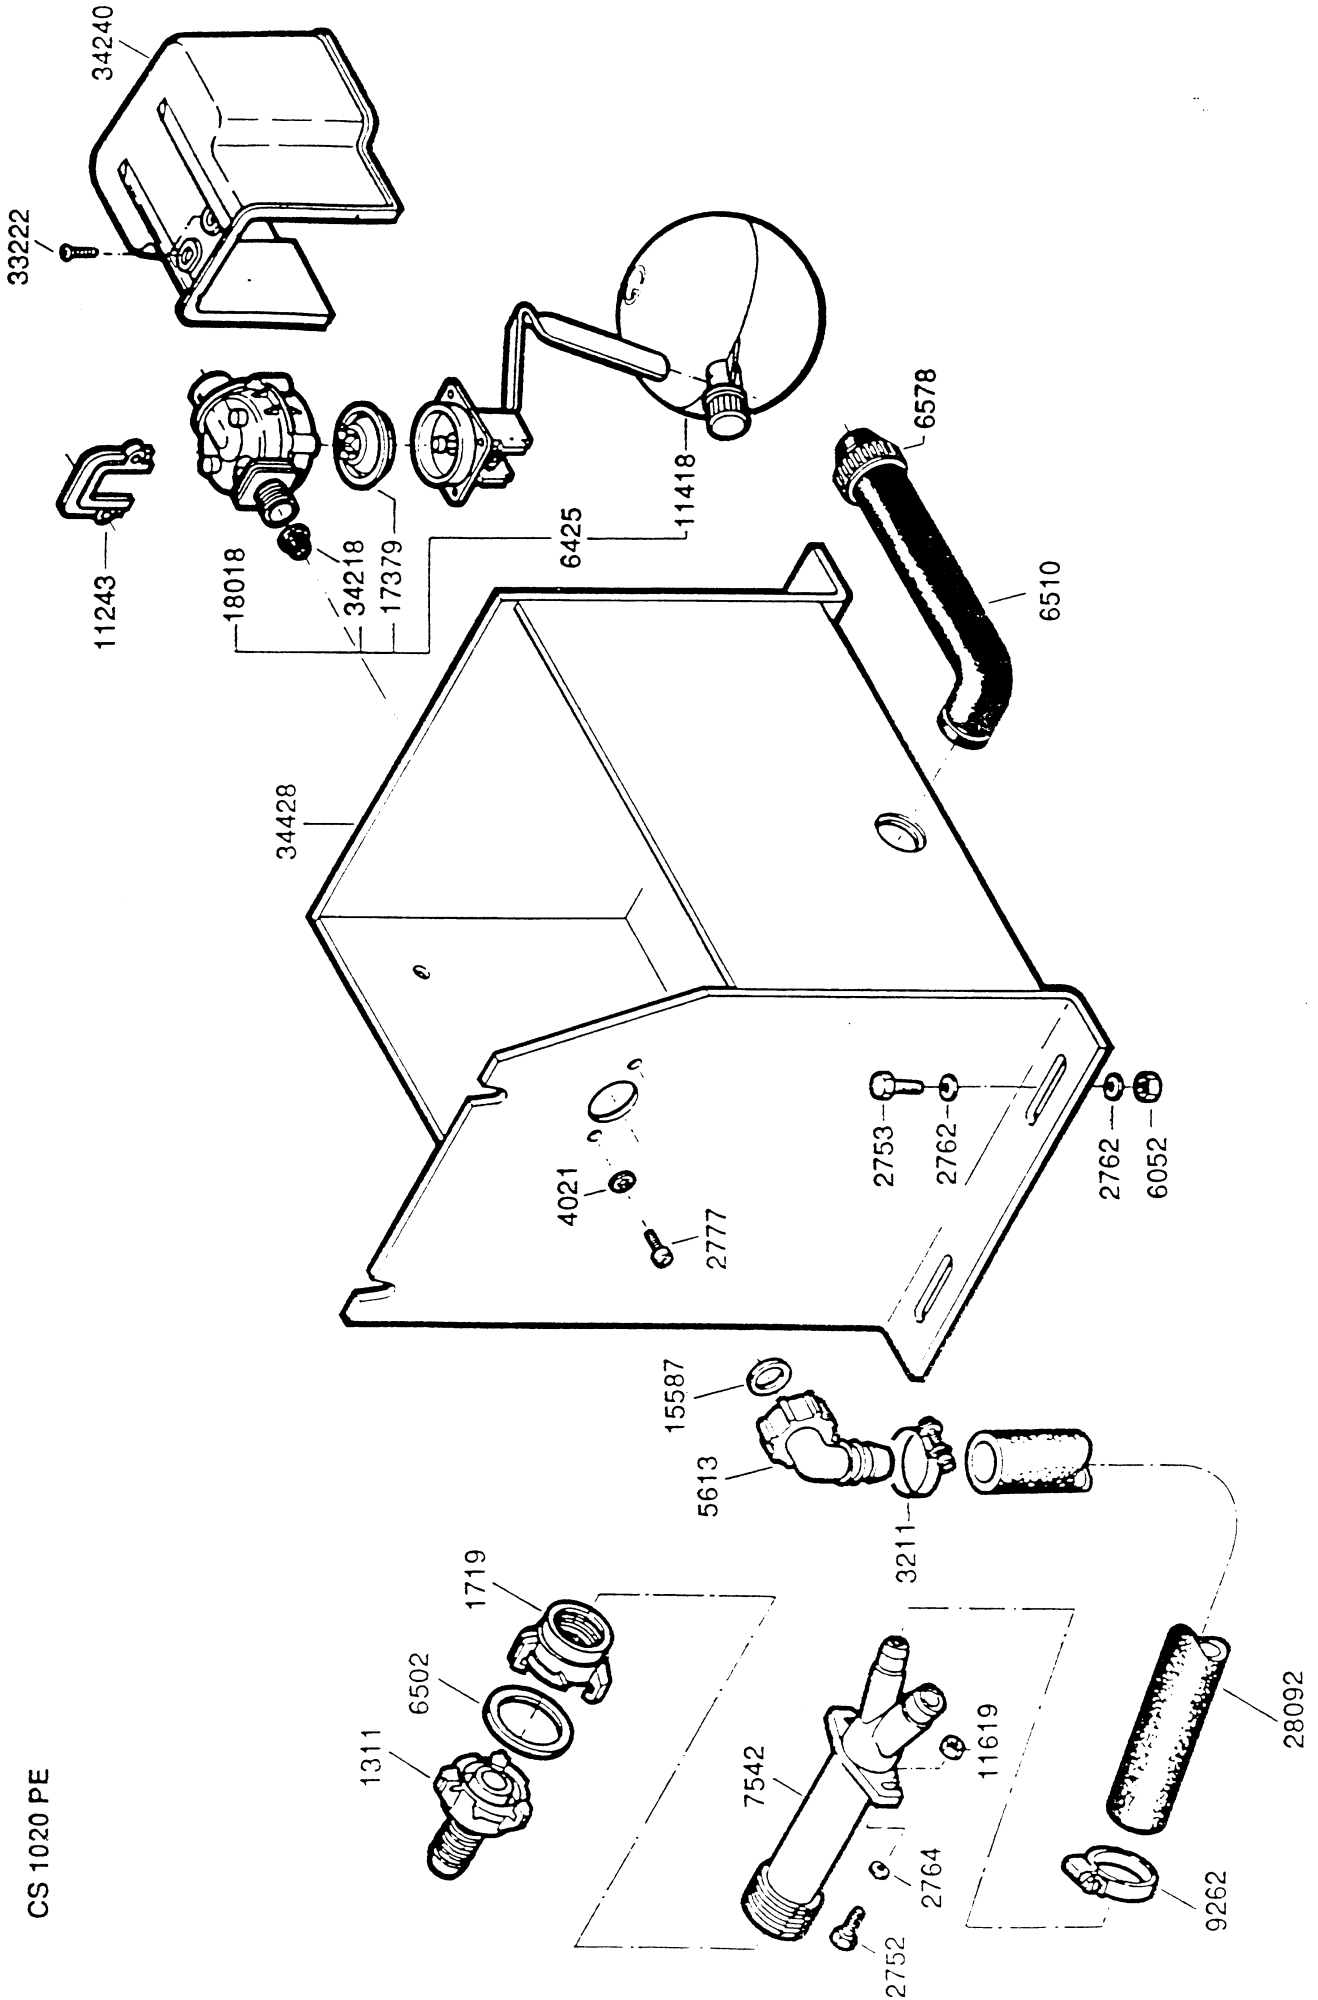

CS 1020 PE

CS 1020 DE

Ersatzteilliste  
Spare Parts List  
Pièces détachées

45565  
021192

CS 1020 PE

CS 1020 PE

CS 1020 DE

**\*31638**  
 Dichtungssatz Pumpe bestehend aus:  
 Jeu de garnitures pompe consistant en:  
 Packing set pump consisting of:  
 Guarnizione pompa costituita da:  
 Guarnición bomba compuesta de:  
 Dichtingsset pomp bestaande uit:

Dichtungssatz komplett, bestehend aus:  
 Jeu de garnitures, complet, consistant en:  
 Packing set, complete, consisting of:  
 Guarnizione, completa, costituita da:  
 Guarnición, completa, compuesta de:  
 Dichtingsset compl. bestaande uit:

Dichtungssatz kpl. bestehend aus: \* 15518

CS 1020 PE

CS 1020 PE

CS 1020 PE