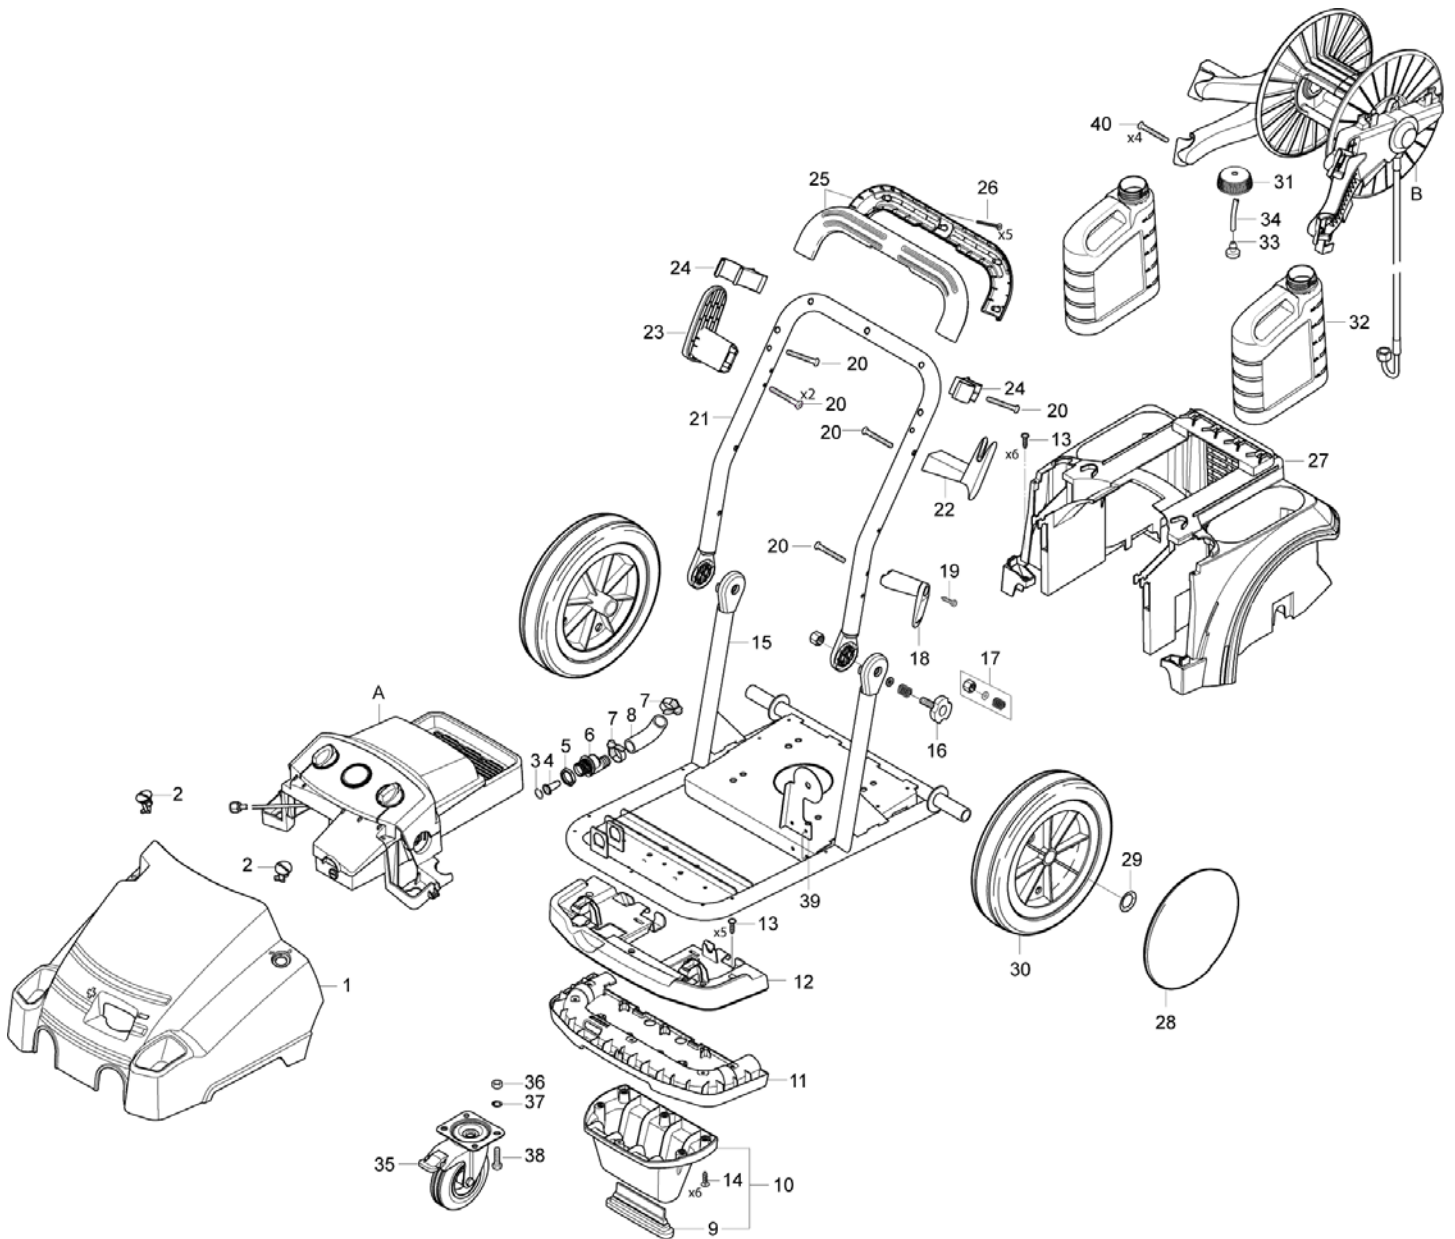

3

Übersicht

POSEIDON 6 FA

17-10-2014

ET-Liste-Nr. POSE602

4

Pos	Artikelnr.	Me	Beschreibung	
1	107140959	1	Abdeckung Front POS 6 Unitor	
1	107141602	1	Abdeckung Front POS 6	
2	301001261	2	Verriegelung	
3	107141667	1	Sicherungsring	
4	101117926	1	Sieb	
5	1800341	1	Mutter DIN934-3/4"	
6	107141668	1	Verbindungsstück	
7	107141707	1	HOSE CLIP 20-32MM SS SS Food	Food
7	23221	2	Schlauchschele 20-32 -32	
8	107141697	1	RUBBER ELBOW NA5/NA6 FA	
9	107141615	1	Stützfuß	
A		1	USE LINK	
B		1	USE LINK	
10	101118100	1	Stütze KIT	
11	107141617	1	Halteplatte	
12	107141618	1	Halteplatte	
13	107141690	5	Linsenschraube DIN7985-M5x12-8.8	
14	101814782	6	Schraube IS-P5x18	
15	107141621	1	FRAME NA6/C3	
15	107141622	1	FRAME STAINLESS STEEL	Food
16	107141672	2	Sterngriff	
17	101118104	2	Satz Befestigungsteile	
18	107141625	1	KABELHALTER BEWEGLICH SCH	
19	101814782	1	Schraube IS-P5x18	
20	107141627	10	Schraube P5x40	
21	107141623	1	Griffrohr	
21	107141624	1	FRAME HANDLE STAINLESS STEEL	Food
22	107141632	1	Halter	
23	107141629	1	Halter	
24	107141630	1	Lanzenhalterung	
25	101118101	1	Griffschale	
26	909100148	5	Schraube IS-P4x30 52	
27	107141634	1	Gehäuse	
28	107140961	1	WHEEL CAP D300 UNITOR	
28	301001077	2	Radkappe Ø234	
29	1814136	2	Klemmring Ø25	Food
29	46363	2	Klemmscheibe	
30	2010908	2	Rad	Food
30	6184074	2	Rad	
31	107141664	2	Deckel	
32	107141635	2	Behälter	
33	6400240	1	Saugkopf	
34	5206636	1	Schlauch 6x2 mm x 1 m	