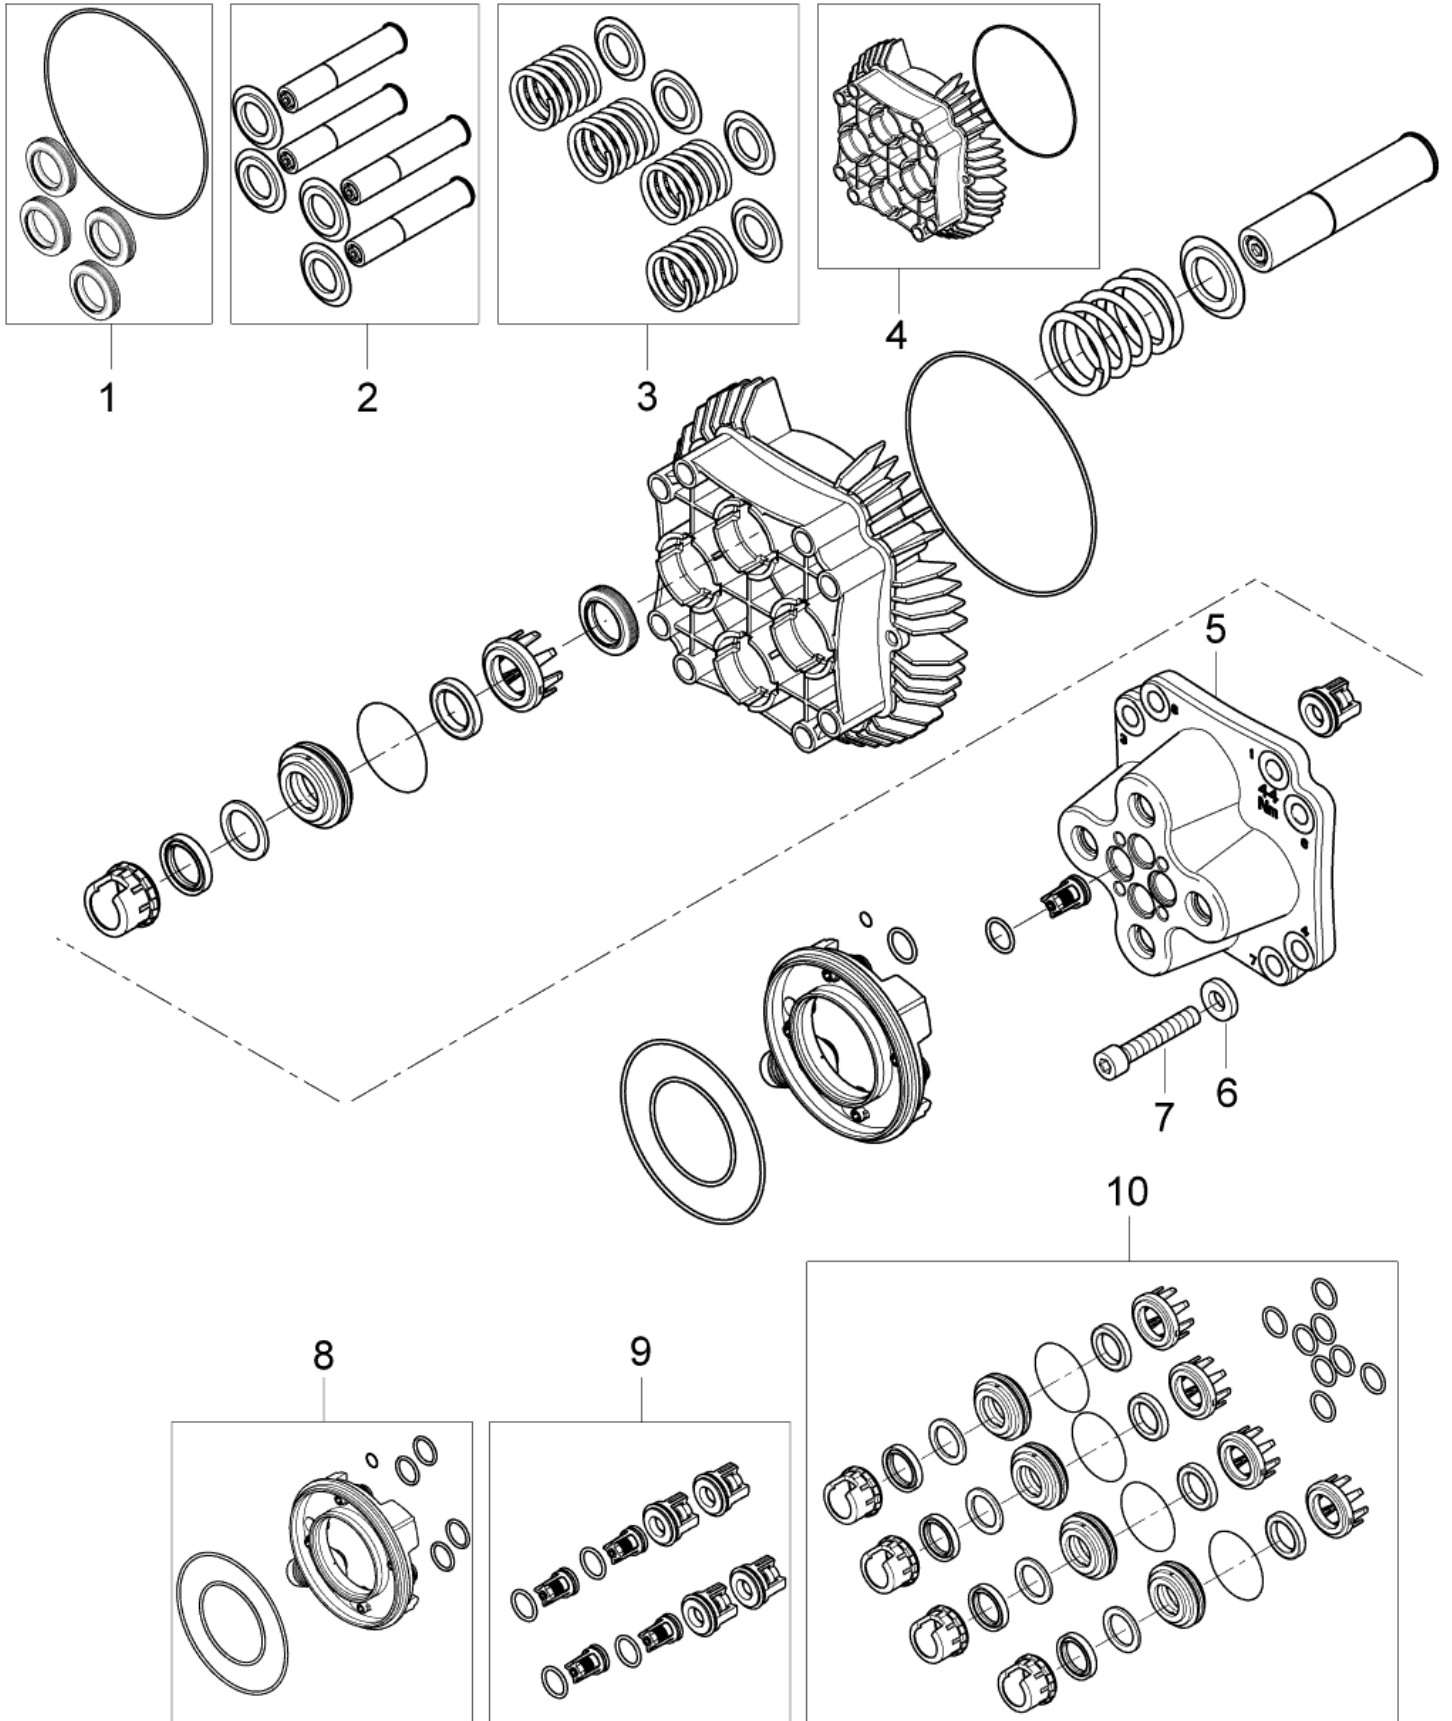

Cylinder block

POSEIDON 6 FA

17-10-2014

ET-Liste-Nr. POS612

14

Cylinder block

POSEIDON 6 FA

17-10-2014

ET-Liste-Nr. POSE612

15

Pos	Artikelnr.	Me	Beschreibung
1	101118057	1	SEAL KIT FOR CYLINDER BLOCK NA6
2	101118065	1	Kolbensatz mit Markierung 6-61, 6-79
2	101118066	1	Kolbensatz NA6 Pumpe 6-52, 6-64, 6-65, 6-73
3	101118059	1	RETURN SPRING - KIT NA6
4	101118060	1	Zylinderblock NA6 Pumpe
5	106408197	1	Pumpenkopf D24 NA6
6	2767	1	Scheibe 10,5x2,0 ISO 7090 zn ISO 7090 zn
7	1813393	1	Zylinderschraube DIN912-M10x100-12.9 DIN 912 St-Zn
8	101118063	1	Ansaugrohr Satz NA6
9	101118062	1	OUTLET/INLET VALVE KIT - NA6
10	101118061	1	WATER SEAL NA6 HEAVY DUTY HOT WATER KIT
10	101118155	1	WASSER DICHTUNGSSATZ - NA6 From Serial no.:3520140500559 Production date: 201