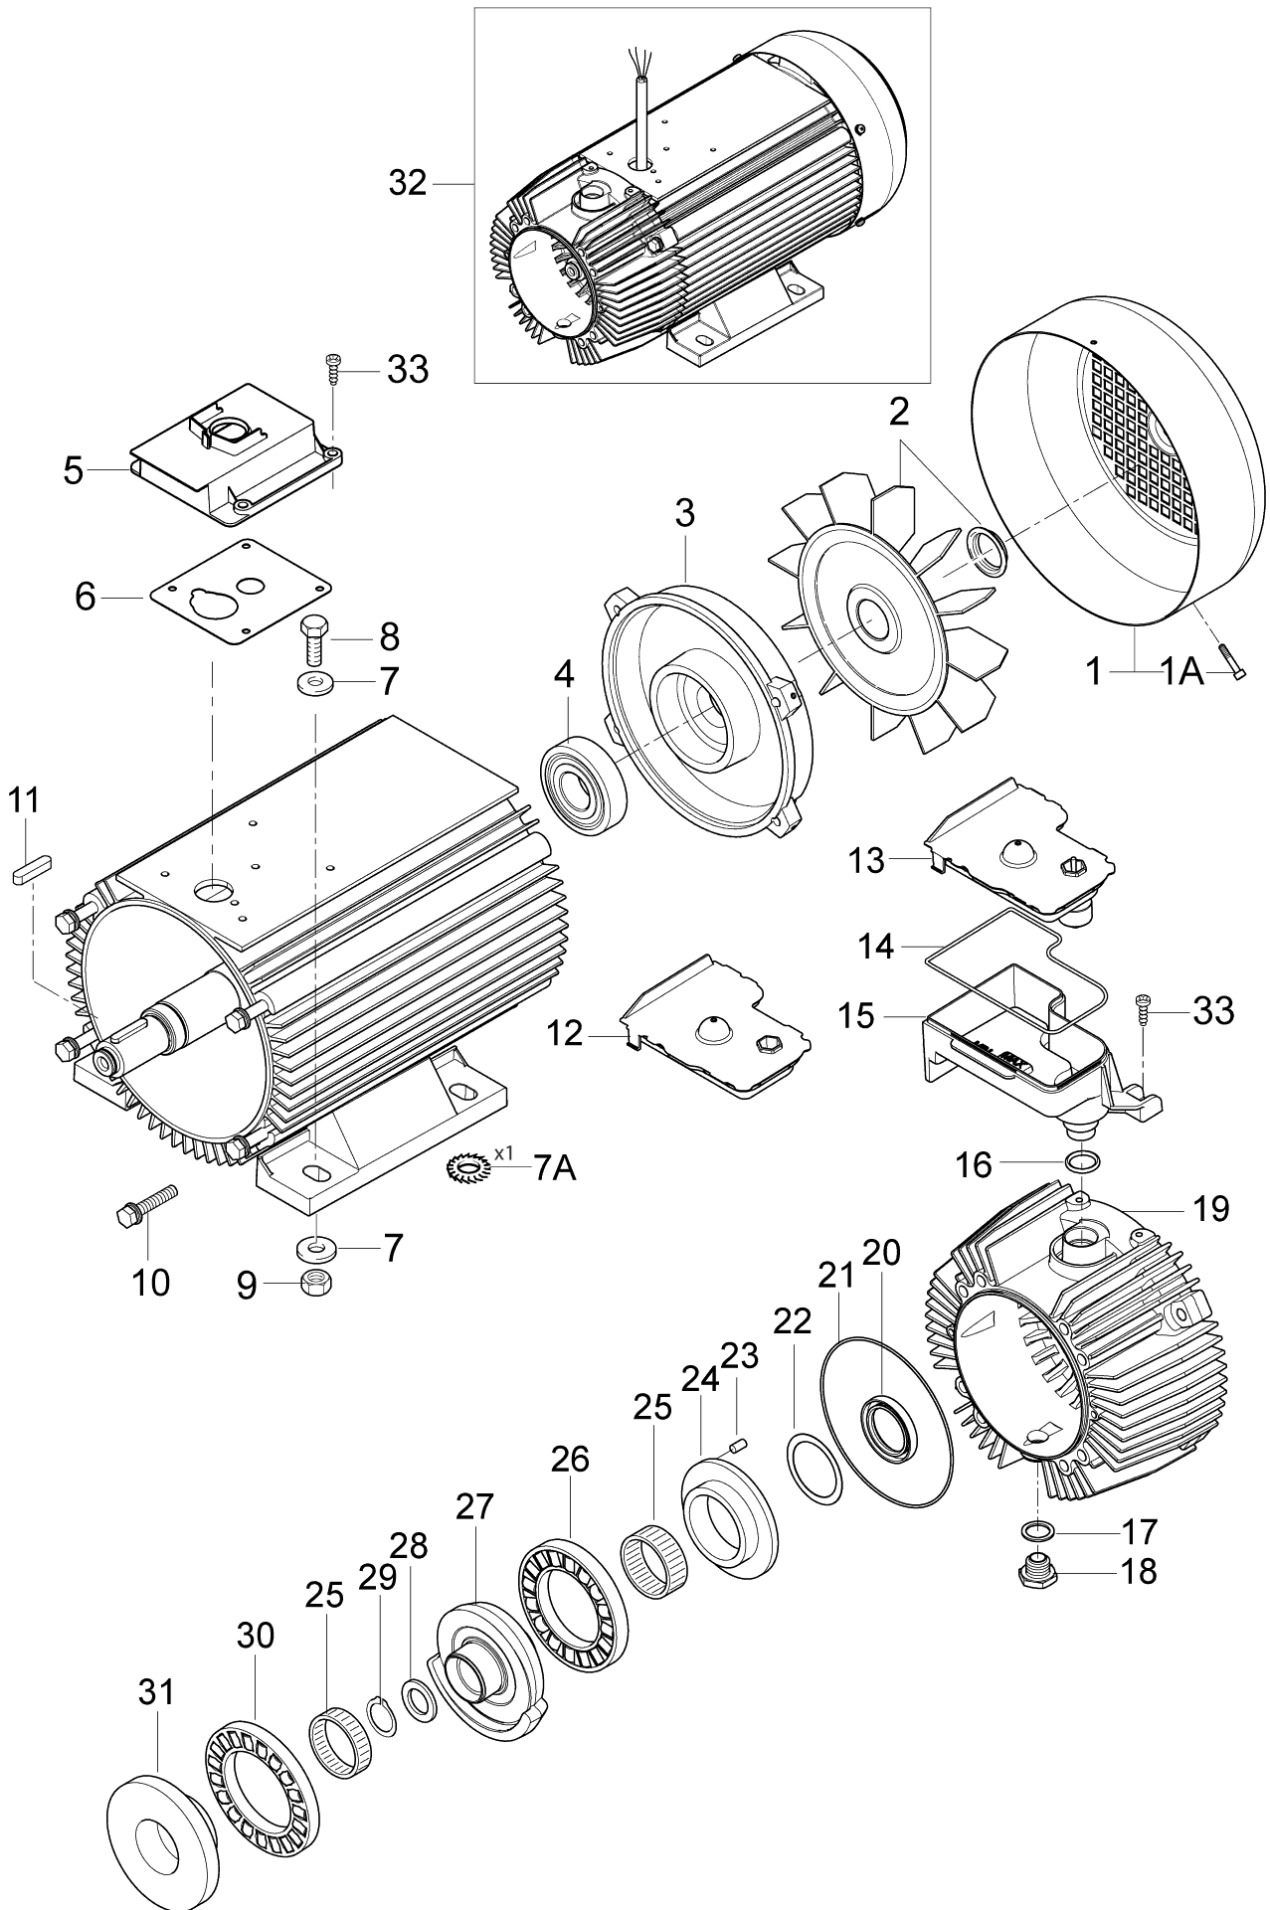

Motor

POSEIDON 6 FA

17-10-2014

ET-Liste-Nr. POS610

11

Motor

POSEIDON 6 FA

17-10-2014

ET-Liste-Nr. POSE10

12

Pos	Artikelnr.	Me	Beschreibung	
0	5218433	1	PUMP OIL 150 1*1L	
1	107144126	1	Lüfterhaube	
2	107144125	1	Lüfterrad	
3	31000148	1	Lagerdeckel	
4	31000149	1	Rillenkugellager DIN625-6306-2Z-C3	
5	107140876	1	Deckel	
6	107140875	1	Dichtung	
7	2767	7	Scheibe 10,5x2,0 ISO 7090 zn ISO 7090 zn	
8	8927	4	Sechskantschraube DIN933-M10x35-8.8 Innensechskant M10X35	
9	1800465	4	Mutter DIN934-M10x1-10 Mutter M10	
9	1802966	4	Mutter M10	Food
10	6863	4	Zylinderschraube DIN912-M8x35-12.9	
11	107140880	1	KEY 6X6X32 A DIN 6885	
12	107140877	1	Deckel	
13	107140883	1	Sensor Ölbehälter	
14	107140878	1	Dichtung	
15	107140879	1	Öltank	
16	107140882	1	O-Ring 15,0 x 3,0	
17	106408208	1	COPPER SEALING 17X25X1.5	
18	6150400	1	Verschlusspfropfen	
19	101118067	1	FRONT BEARING COVER CPL.	
1A	31000488	1	Linsenschraube DIN7985-M5x8	
1A	31000489	1	SCREW 3X9.5 MUSHROOM HEAD EME	
20	3001146	1	Wellendichtring x 7 DIN3760 FPM	
21	106408215	1	O-RING 126.71 X 1.78 NBR 72	
22	6100995	1	Scheibe 53x40,5x1,25	
23	6100996	1	Kegelstift	
24	107120703	1	Lagerscheibe Motorseitig	
25	3200656	2	Nadellager K40x45x17	
26	3200615	1	Axialrollenlager	
27	106408210	1	WOBBLE DISC POLISHED 4.3DEG	6-52 FA 220-240/1/60 USA, 6-64 FA 220-230/440-460/
27	106408211	1	WOBBLE DISC POLISHED 5.05DEG	6-64, 6-73 US, (6-65 EXPT)
27	106408212	1	Taumelscheibe Poliert 5,8 DEG	6-65
27	106408213	1	WOBBLE DISC POLISHED 7.05DEG	6-61, 6-79
28	106408204	1	WASHER D32 x D20.1 x 3 STEEL	
29	1802057	1	Seegerring U 20 x1,2	
30	106408206	1	CYL. ROLLER BEARING K81 212-TV AX. D11	
31	106408207	1	BEARING TRACK THRUST	
32	106408200	1	MOTOR 6.8KW. 3X230/400-220/440	6-65 FA 230/400/3/50
32	106408201	1	MOTOR 5.2KW. 1X230	6-52 FA 220-240/1/60 USA
32	106408202	1	MOTOR 7.5KW. 3X230/400-220/440	6-64 FA 400/3/50-60, 6-73 FA 220/400/3/60, 6-79 F
32	106408203	1	MOTOR 4.5KW. 3X230/400-220/440	6-61 FA 400/3/50 EU
33	107140881	6	Linsenschraube DIN7985-M5x12-8.8