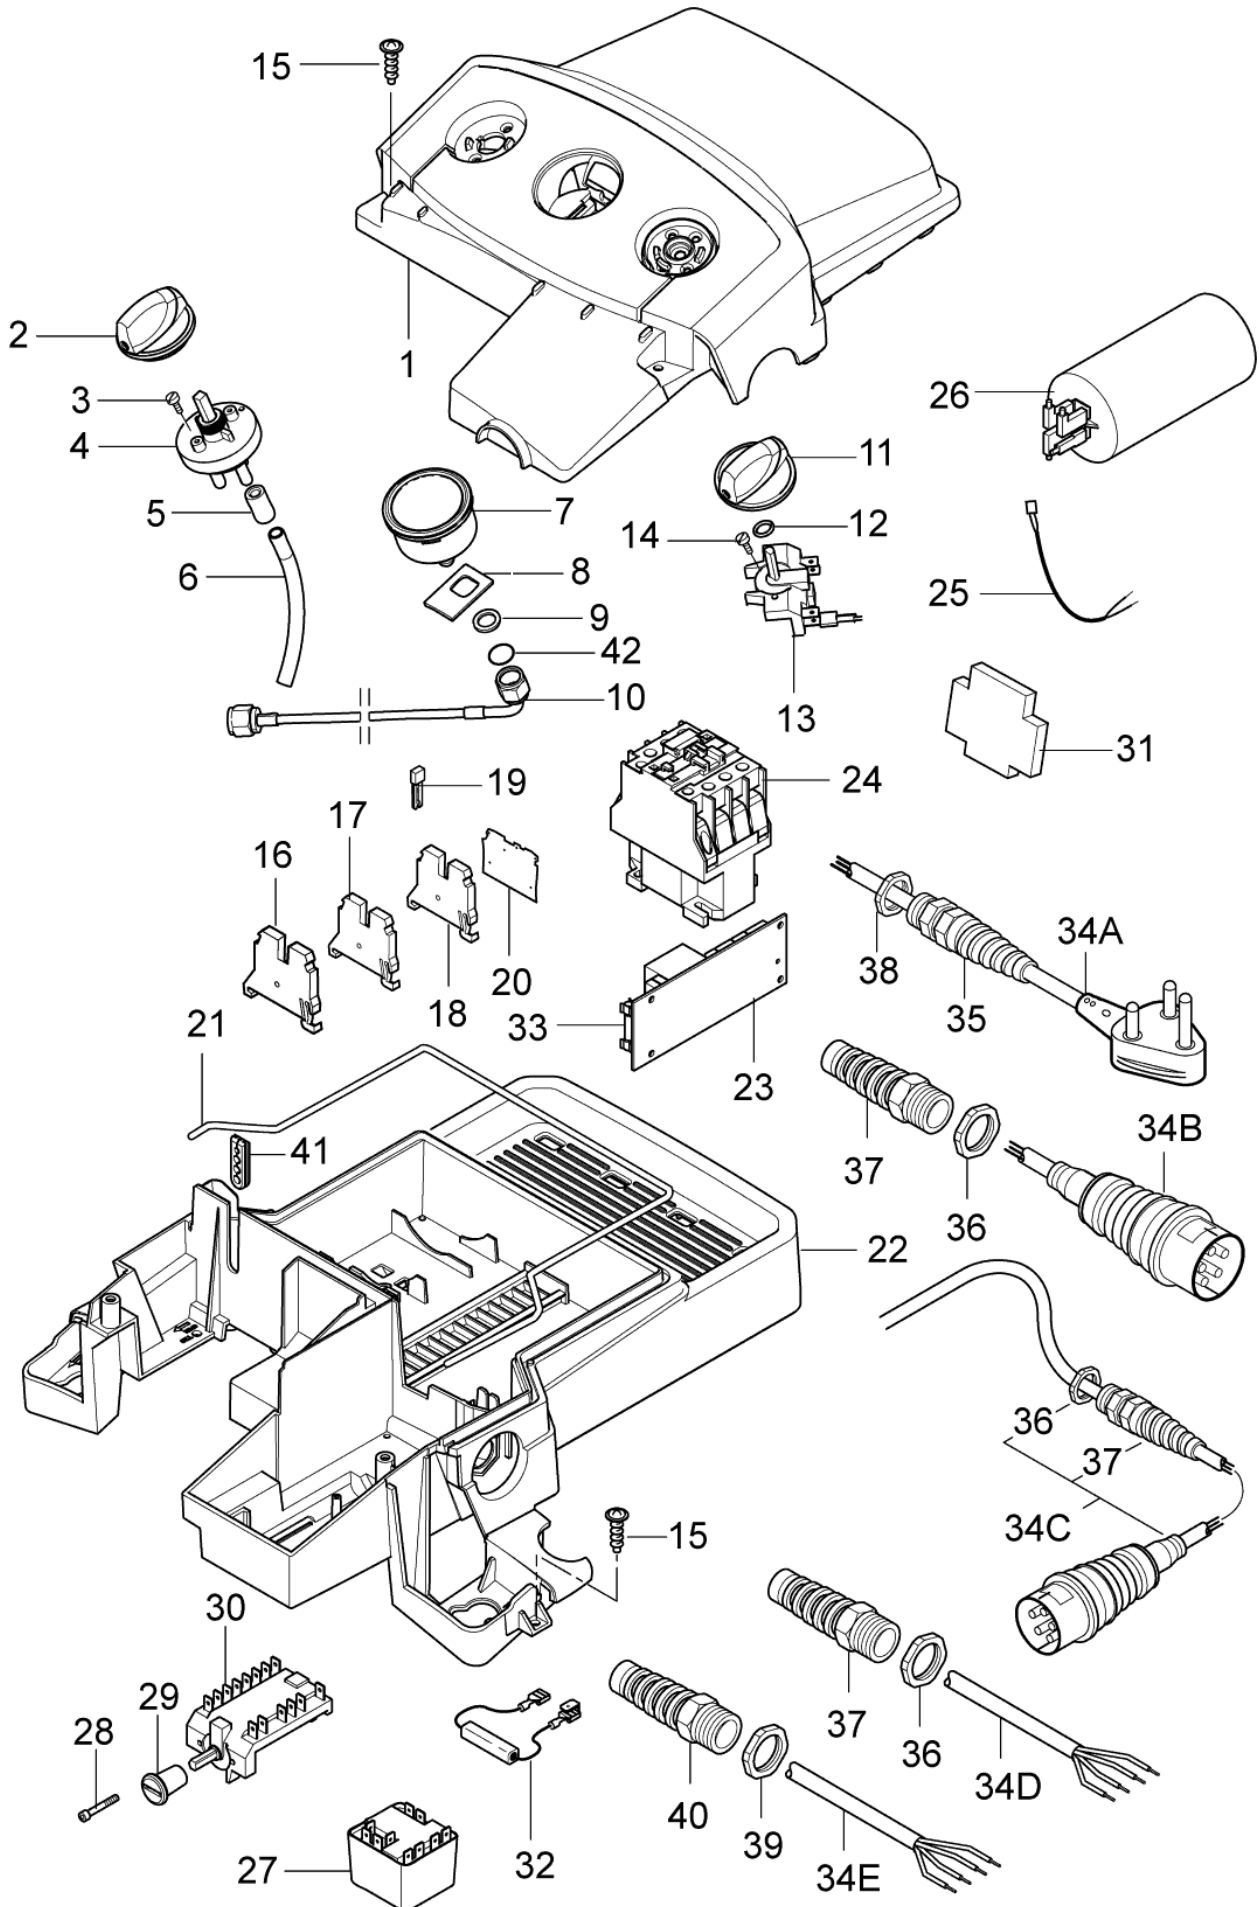

Electric box

POSEIDON 6 FA

17-10-2014

ET-Liste-Nr. POS606

8

Electric box

POSEIDON 6 FA

17-10-2014

ET-Liste-Nr. POSE606

9

Pos	Artikelnr.	Me	Beschreibung	
0	101118143	1	START RELAY KIT F. POSEIDON 5-6-7 1PH US	Includes pos. 27 and 32
0	101118144	1	START RELAY KIT F. POSEIDON 5 1PH GB/AUS	Includes pos. 27 and 32
1	107141644	1	E-BOX TOP F. 1-POS SWITCH AND DET. BLACK	
1	107141645	1	Gehäuse Elektronik 2Schalter schwarz	
1	107141646	1	Gehäuse Elektronik 1Schalter schwarz	
2	909100214	1	Drehknopf 4kt. (Blau)	
3	1814730	2	Schraube IS-P3,5x10	
4	301001000	1	Ventil	
5	301001906	1	Kappe NR/SBR	
6	5206636	1	Schlauch 6x2 mm x 1 m	
7	107141648	1	MANOMETER 0-300 BAR	
8	107141650	1	Halter	
9	107141651	1	Scheibe DIN125-A13	
10	107141653	1	Manometerschlauch	
10	107141696	1	MANOMETER TUBE FFA MODELS	Food
11	909100204	1	Drehknopf Ø6x5 (Blau)	
12	9868	1	O-Ring A 10x2,5-NBR70	
13	28877	1	Schalter	2-POS.
13	301001058	1	Schalter	1-POS.
14	18274	1	Senkschraube DIN963-M4x12-8.8	
15	101814782	6	Schraube IS-P5x18	
16	103821922	1	End stop	
17	107141633	1	Klemmleiste	
18	103821967	1	Klemmleiste	
19	103821969	1	Brücke	
20	103821968	1	Platte	
21	101406054	1	Dichtung	
22	107141654	1	E-BOX BOTTOM DRILLED /CABLE/	220-240/1/60 (6-52 US)
22	107141655	1	UNTERTEIL ELEKTRONIK-BOX	230/400/3/50 (6-65 NO)
22	107141665	1	Gehäuse	
22	107141706	1	E-BOX BOTTOM DRILLED CABLE AND SWITCH	220/440/3/60 (6-73 US)
23	107141666	1	Platine POSEIDON 5-6-7	
24	103822303	1	Schütz 100-C16KN10	6-61 FFA 400/3/50 EU
24	103822308	1	SCHÜTZ CJX2-D25 25A 400V 3P+NO	400/3/50 EU
24	103822314	1	Schütz 100-C30KF10	220-240/1/60 (US)
24	63915	1	Schütz 100-C30KF10 -60 Hz	230/400/3/50, 220/440-460/3/60
25	107141656	1	Kabel	
25	107141796	1	PCB WIRE FOR SUCTION MODE	
26	101117947	1	Kondensator 100UF/450V mit Kabel	5-52FA
26	101117948	1	Kondensator 70UF/400-450V	230/1/50 UK
27	107140967	1	START RELAY RVA4NOC	230/1/50 UK
27	107140968	1	START RELAY RVAH4AH0C	220-240/1/60 US
28	40045	2	Linsenschraube DIN7985-M4x30-8.8