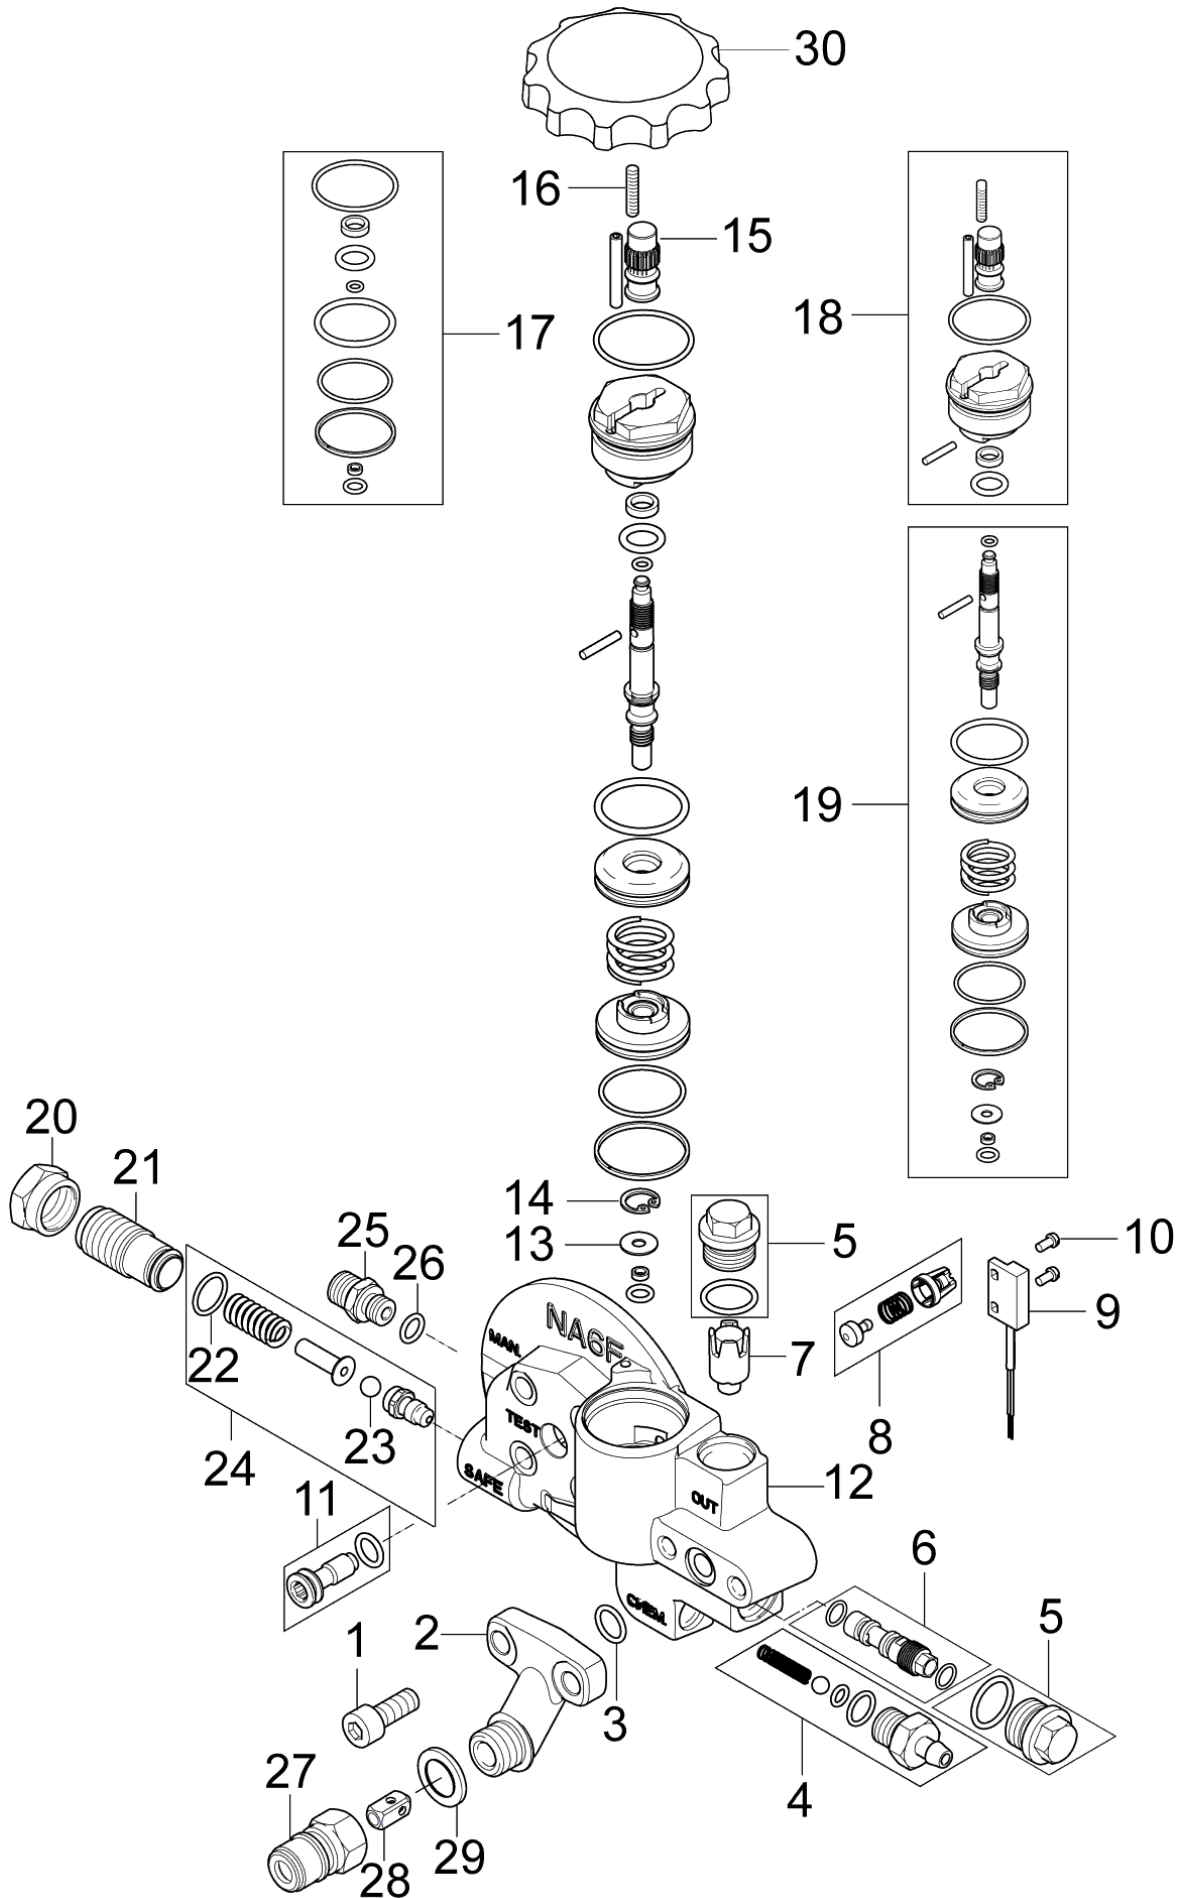

Unloader FA

POSEIDON 6 FA

17-10-2014

ET-Liste-Nr. POS614

16

Unloader FA

POSEIDON 6 FA

17-10-2014

ET-Liste-Nr. POSE614

17

Pos	Artikelnr.	Me	Beschreibung	
1	106408193	2	SCREW M8 X20 8.8 DIN 912 FZB	
2	106408192	1	Ausgangsfitting Axial NA5 Pumpe	
3	106408191	1	O-Ring 10,82x1,78 NBR 70	
4	1119406	1	Rückschlagventil v entil	
5	107144154	2	OIL PLUG M18X1.5 WITH O-RING /SH90/	
6	107140794	1	Venturi Düse D2.3 rot	6-79 FA, 6-61 FA
6	107144112	1	Injektor	6-64 FA, 6-65 FA
7	101118055	1	MAGNET AND HOUSE FOR FLOW SWITCH-KIT NA6	
8	101118056	1	Rückschlagventil	
9	106408216	1	Mikroschalter	
10	101118033	2	Schraube M3X6 DIN 84 ISO 120 DIN 84 ISO 1207 KIT	
11	107144137	1	Stopfen	
12	106408194	1	UNLOADER FA NA6	
13	106408196	1	WASHER D12.95 X D4.6 X 0.9 BRASS	
14	106408195	1	RETAINING RING SIZE 13 DIN472	
15	106408189	1	NUT M8 X 1 FOR UNLOADER VALVE FA	
16	106408188	1	Gewindestift DIN913-M4x20	
17	101118050	1	SEALING KIT FOR NA6	
18	101118051	1	PLUG FOR UNLOADER VALVE FA - KIT NA6	
19	101118049	1	CONTROL UNIT - KIT NA6	
20	6100928	1	Mutter	
21	6100940	1	Einstellschraube	
22	3001070	1	RDR A 13,1x1,6-NBR90 1586 NBR90	
23	1802644	1	Kugel 7mm.	
24	101118118	1	OPENING VALVE REP. KIT NA5 NA6 FA	
25	1821	1	Verbindungsstück	
26	3001740	1	O-Ring 7,66x1,78 ARP AS 568 A NBR70	
27	1600493	1	Anschlussstück lung	
27	1603101	1	Nippel für Schnellkupplung RF "03KR" RF	INOX
28	6101038	1	Kolben	
29	1801075	1	Dichtring	
30	107140823	1	Drehgriff