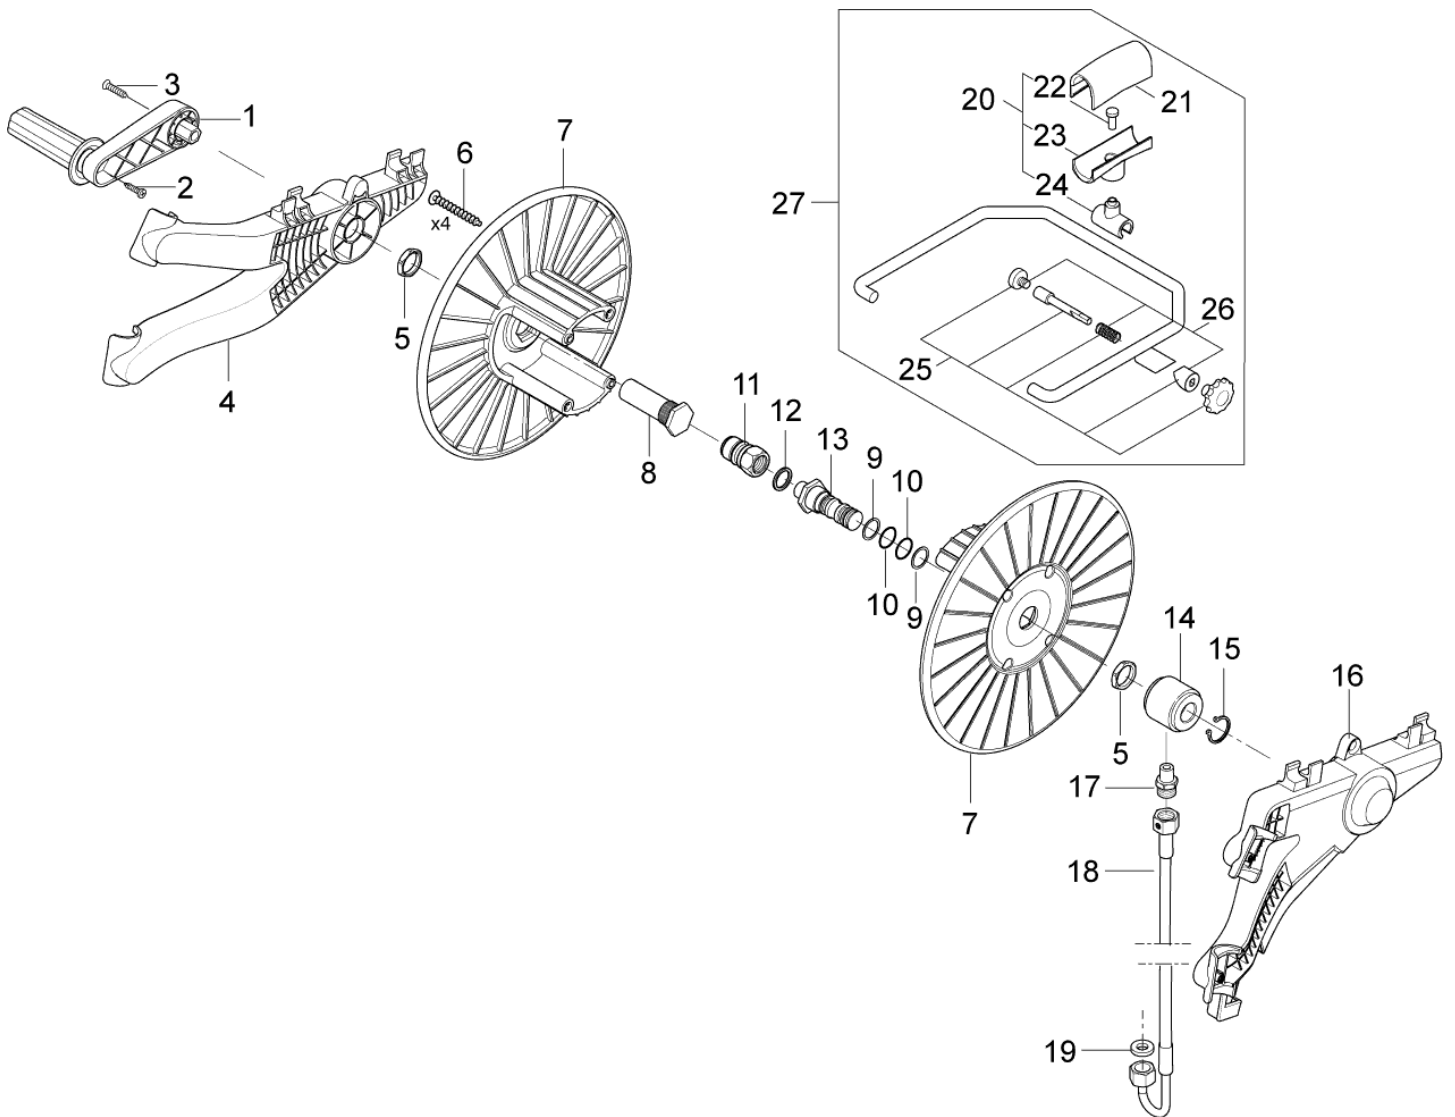

Schlauchtrommel

POSEIDON 6 FA

17-10-2014

ET-Liste-Nr. POS5Z04

6

Schlauchtrommel

POSEIDON 6 FA

17-10-2014

ET-Liste-Nr. POSSZ04

7

Pos	Artikelnr.	Me	Beschreibung
1	101118102	1	Kurbel
2	101814782	1	Schraube IS-P5x18
3	107141673	1	Linsenschraube ISO7380-M6x45
4	107141674	1	Halter
5	62696	1	Sechskantmutter M24x1,5 6
6	909100153	1	Schraube IS-P6x40
7	301000775	1	Trommel
8	107141675	1	Achse
9	63792	2	Stützring 16,26x2,18
10	19620	2	O-RING 15,08x2,62-NBR70
11	1600493	1	Anschlussstück lung
12	1801075	1	Dichtring
13	107141676	1	Anschlussstück
14	301000977	1	Lagerbuchse
15	1802057	1	Seegerring U 20 x1,2
16	107141677	1	Halter
17	54590	1	Anschlussstück NPT
18	107141678	1	Hochdruckschlauch Schlauchtrommel
19	65466	1	Dichtring DIN7603-8x15x1 N 7603
20	101118103	1	Schlauchführung
21	301000674	1	Schlauchführung
22	10028	1	Schraube P5x14 WN1411 verz
23	301000676	1	Schlauchführung
24	107141679	1	Schlauchführung
25	101118106	1	Satz Befestigungsteile COMPLETE KIT
26	101118111	1	Satz Befestigungsteile
27	101118105	1	Schlauchführung für Schlauchtrommel