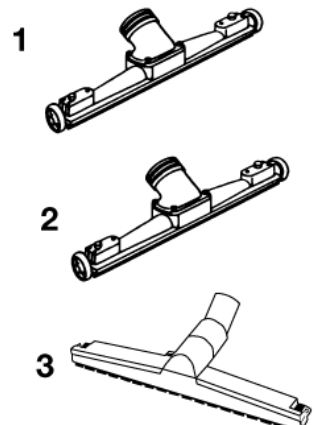

Wheeled floor nozzle