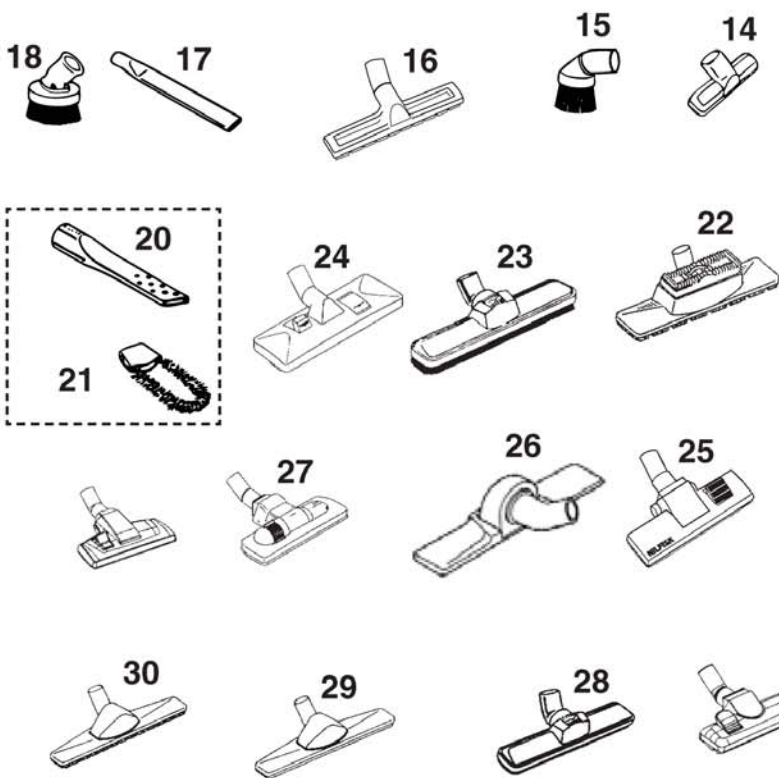

DÜSEN 32 MM

GS/GM 80 consumer + GM 80C

11-02-2015

ET-Liste-Nr. A03317

17

See hose connection diagram for 38mm hoses

32

See hose connection diagram for Tapered 38/32mm and 32mm

Brushes & nozzles