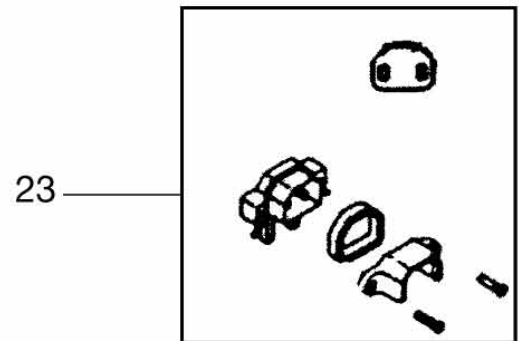

Motorkopf, alle Modelle

GS/GM 80 consumer + GM 80C

11-02-2015

ET-Liste-Nr.

A0333

3

Motorkopf, alle Modelle

GS/GM 80 consumer + GM 80C