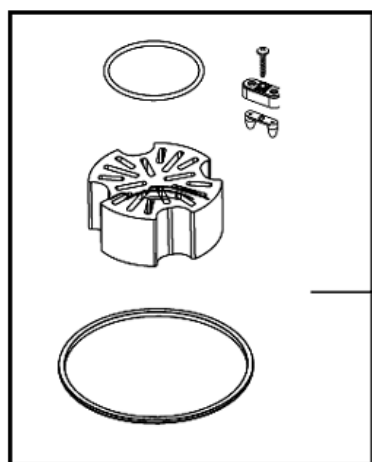

MOTOR UND MOTORKABEL, ALLE MODELL

GS/GM 80 consumer + GM 80C

11-02-2015

ET-Liste-Nr.

A0335

5

11

10