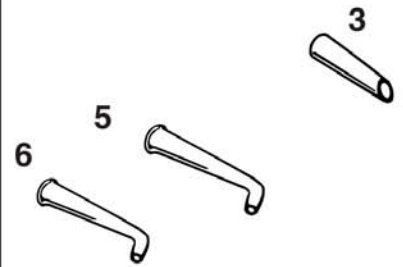

Flexible nozzles