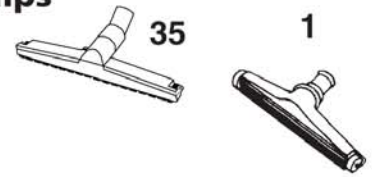

Aluminium nozzle with adjustable lips