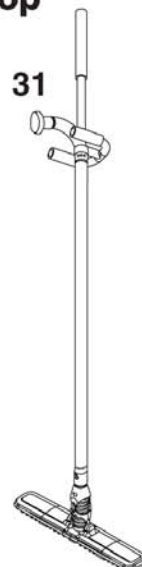

Motorkopf, alle Modelle

GS/GM 80 consumer + GM 80C

11-02-2015

ET-Liste-Nr.

A0333

3

Motorkopf, alle Modelle

GS/GM 80 consumer + GM 80C

GS/GM 80 consumer + GM 80C

11-02-2015

ET-Liste-Nr.

A03315

16

Pos	Artikelnr.	Me	Beschreibung
2	12041500	1	Schlauch PVC Baj. mitRohrbogen PVC
2	140 8484 000	1	Kon. Plastikschl. m. Rohr
2	22301500	1	Saugschlauch mit geb. Handrohr
3	11717000	1	Schlauch gummi mit Baj. +Metallbogen./2
3	12097500	1	Schlauch PVC/ Baj. metallRohrbogen32/200
6	21640503	1	Rohrbogen PVC / 32mm
7	22344400	1	Muffe-Kit 32mm
7	22344600	1	Verbindungs muffenkit 32mm
8	11182500	1	Verlängerung 32/200
9	11112401	1	Stahlrohr gerade32/560
10	81906500	1	TUBE TELESC.LENGTH MAX 1130 MM
11	11262400	1	Rohr Alu 32/1000
12	107402630	1	Anschlussstück D32, ge-
13	11141900	1	Rohr metall gerade m.Kuge32/140
14	147 0502 500	1	TELESCOPIC TUBE BLACK KIT
15	22147600	1	PARKERINGSKLIPS KOMPL.
16	22351000	1	Luftventil (5 Stück)
17	81192100	1	Rohrring 32 mm 3 Nocken
17	81948300	1	Rohrring für Teleskoprohr gibt es nicht m
2A	22041400	1	Kon.Plastikschl.o.Rohr
3A	11543600	1	Schlauch 2 m / 32 mmverstärkt
3A	12097600	1	HOSE 38/32MM 2M PLASTIC
3B	22097400	1	Schlauch KS Bay o-Kugel

Brushes & nozzles

Aluminium nozzle with adjustable lips

Flexible nozzles

Special nozzle

Pre-serarators 36

Pelican 33

NilfiskMop

Nozzles with parking clip for GD 1000