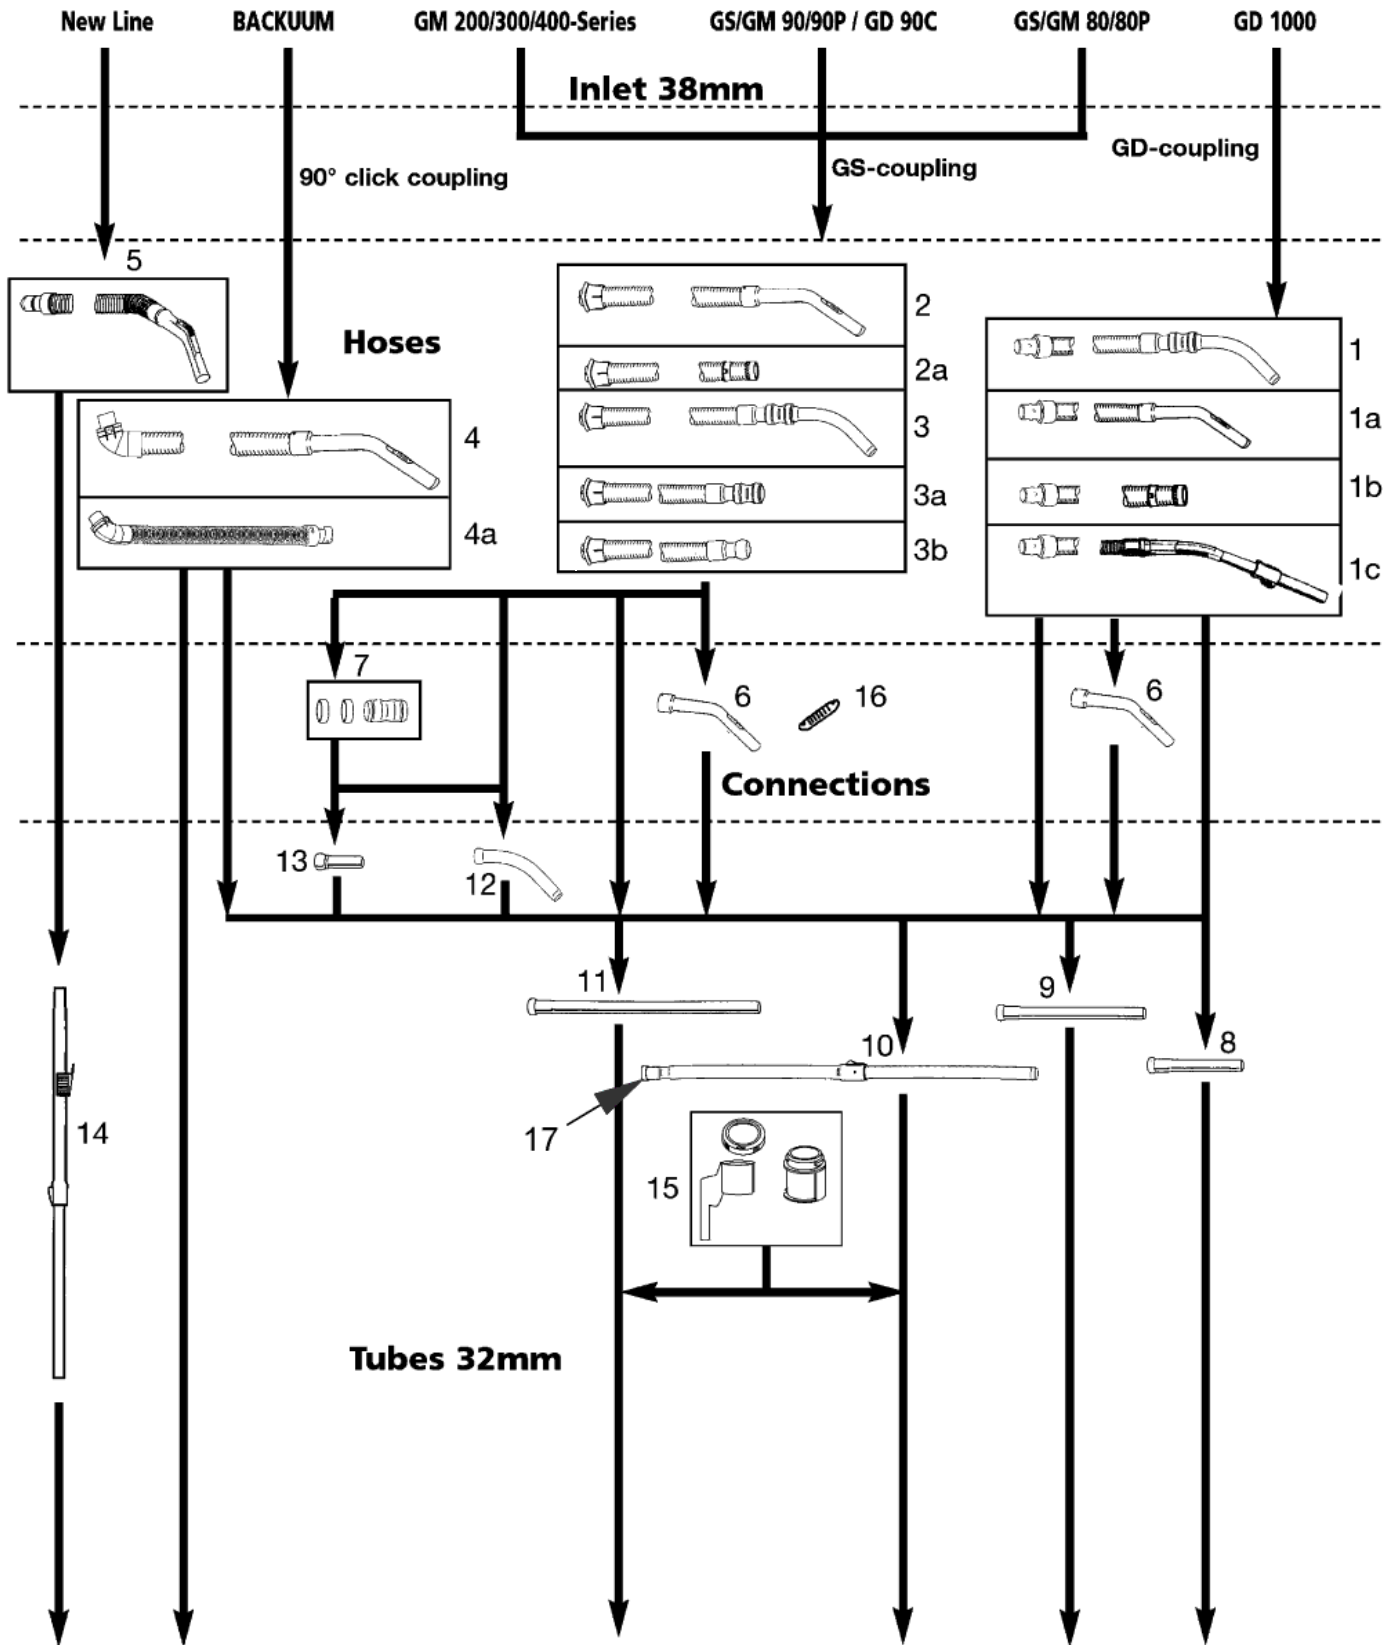

EINLASSKUPPLUNG UND SCHLÄUCHE 38-32

GS/GM 80 consumer + GM 80C

11-02-2015

ET-Liste-Nr. A03315

15

See New-Line nozzles

See nozzles for 32mm

EINLASSKUPPLUNG UND SCHLÄUCHE 38-32