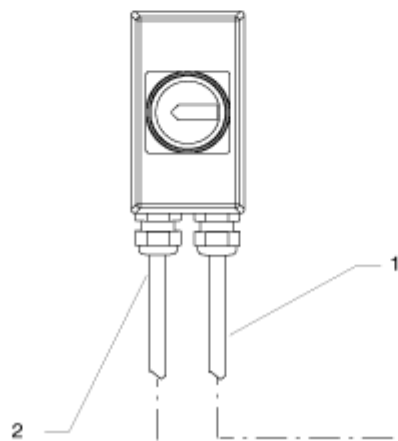

# Electric System

VHW201

26-11-2014

Part List ID  
VHW20111

14

Pos	Part no.	Qty	Description
1	Z8 391079	1	CABLE CONN.MOT. 4G2.5 SIL. MOD.3508-T40
1A	4089100721	1	SUCTION UNIT KIT VHW201

# Electric System 01

VHW201

26-11-2014

Part List ID  
VHW20113

16

Pos	Part no.	Qty	Description
1	Z8 391079	1	CABLE CONN.MOT. 4G2.5 SIL. MOD.3508-T40
2	4083901675	1	CABLE SUP.4G2,5 FROR.6 M EYELET TERMINAL
1A	4089100721	1	SUCTION UNIT KIT VHW201
2A	4089100693	1	E.B. SUPPORT PLATE KIT VHW211 SS
2A	4089100697	1	E.B. SUPPORT PLATE KIT VHW UL R9003
3A	4089100716	1	E.B. KIT VHW200
4A	4089100723	1	E.B. KIT COMPLETE VHW201
4A	4089100724	1	E.B. KIT COMPLETE VHW201 SS