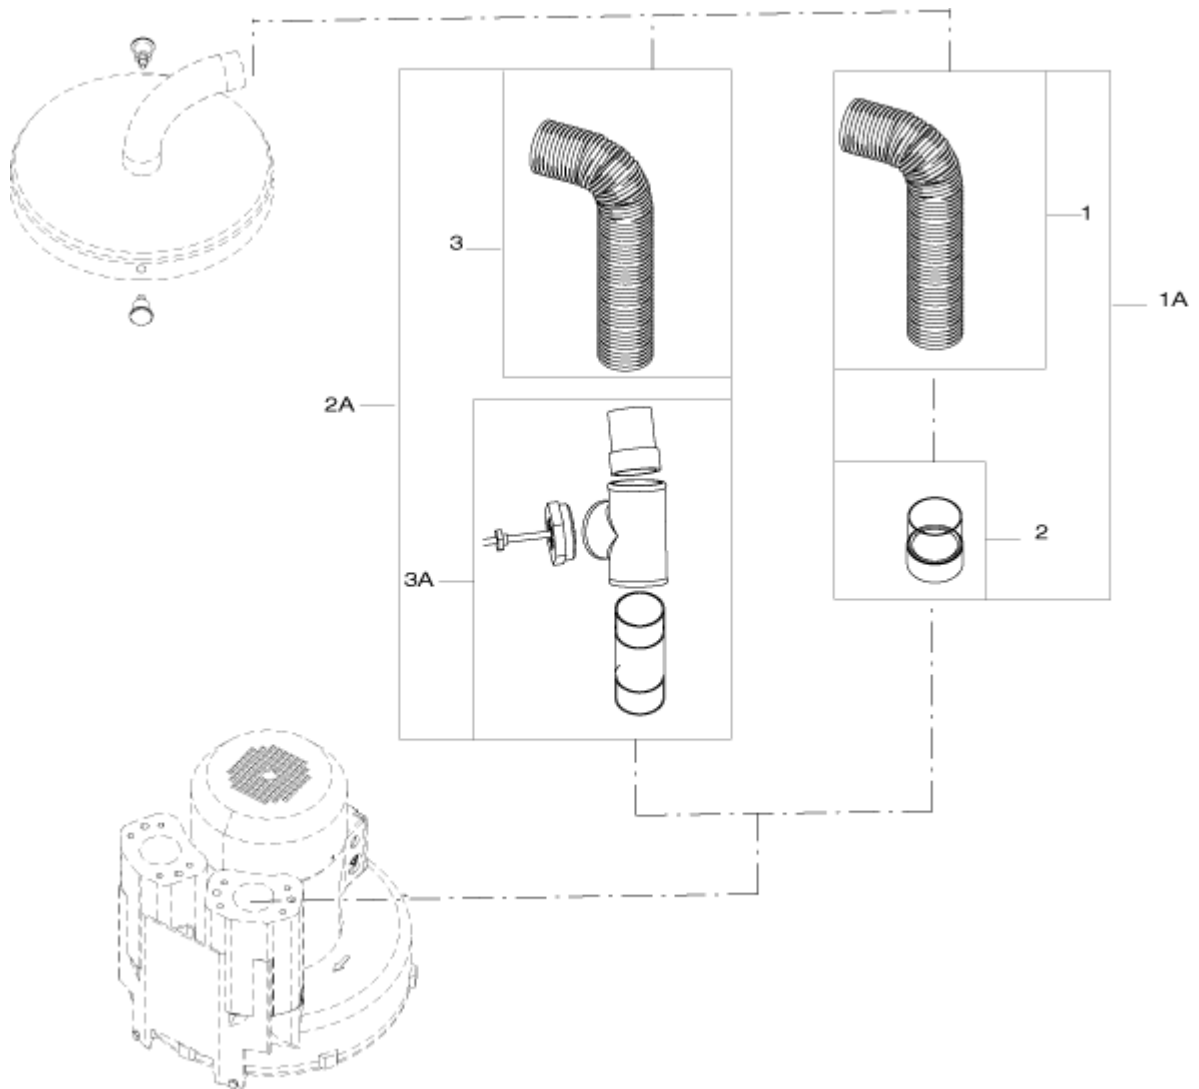

Suction Unit 01

VHW201

26-11-2014

Part List ID
VHW20109

11

Suction Unit 01

VHW201

26-11-2014

Part List ID
VHW20109

12

Pos	Part no.	Qty	Description
1	4089100706	1	HOSE KIT SUCTION VHW
2	4083200812	1	"FITTING D40 - 1""1/4"
3	4089100708	1	HOSE KIT SUCTION VHW201 COMPLETE
1A	4089100707	1	HOSE KIT SUCTION VHW COMPLETE
2A	4089100703	1	HOSE KIT VHW
3A	4056000464	1	KIT P.R.VALVE 1 1/2 M.3101