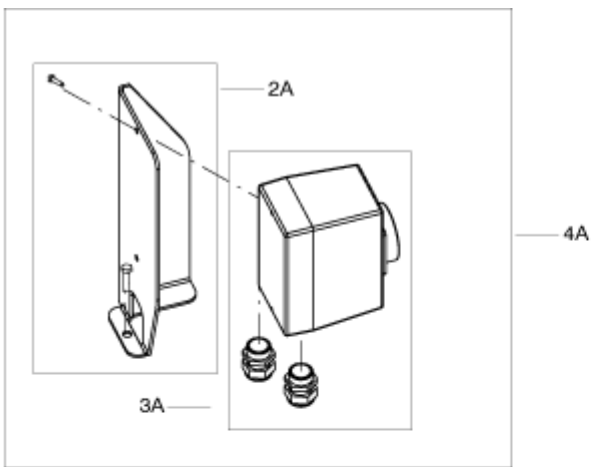

# Electric System

VHW201

26-11-2014

Part List ID  
VHW20111

14

Pos	Part no.	Qty	Description
1	Z8 391079	1	CABLE CONN.MOT. 4G2.5 SIL. MOD.3508-T40
1A	4089100721	1	SUCTION UNIT KIT VHW201