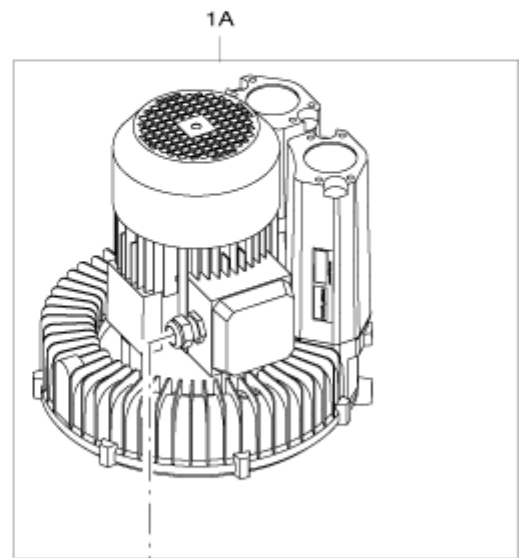

# Electric System

VHW201

26-11-2014

Part List ID  
VHW20111

14

Pos	Part no.	Qty	Description
1	Z8 391079	1	CABLE CONN.MOT. 4G2.5 SIL. MOD.3508-T40
1A	4089100721	1	SUCTION UNIT KIT VHW201

# Electric System 01

VHW201

26-11-2014

Part List ID  
VHW20113

16

Pos	Part no.	Qty	Description
1	Z8 391079	1	CABLE CONN.MOT. 4G2.5 SIL. MOD.3508-T40
2	4083901675	1	CABLE SUP.4G2,5 FROR.6 M EYELET TERMINAL
1A	4089100721	1	SUCTION UNIT KIT VHW201
2A	4089100693	1	E.B. SUPPORT PLATE KIT VHW211 SS
2A	4089100697	1	E.B. SUPPORT PLATE KIT VHW UL R9003
3A	4089100716	1	E.B. KIT VHW200
4A	4089100723	1	E.B. KIT COMPLETE VHW201
4A	4089100724	1	E.B. KIT COMPLETE VHW201 SS